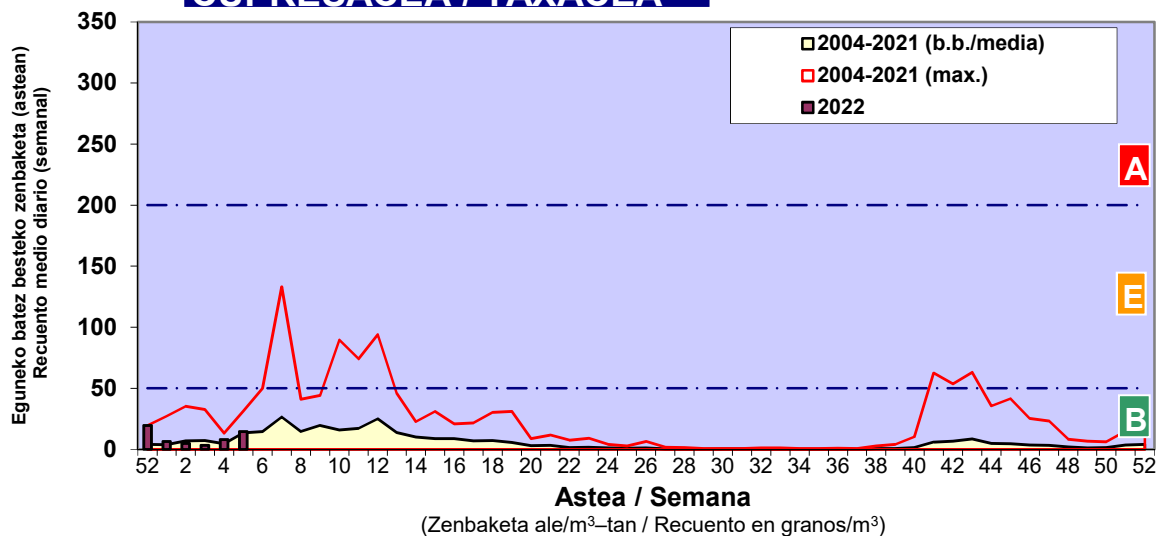

4. POLEN MOTA INTERESGARRIAK / TIPOS POLÍNICOS DE INTERÉS

Estazioa / Estación Donostia- San Sebastián

- Altua/Alto
- Ertaina/Medio
- Baxua/Bajo

CUPRESACEA / TAXACEA