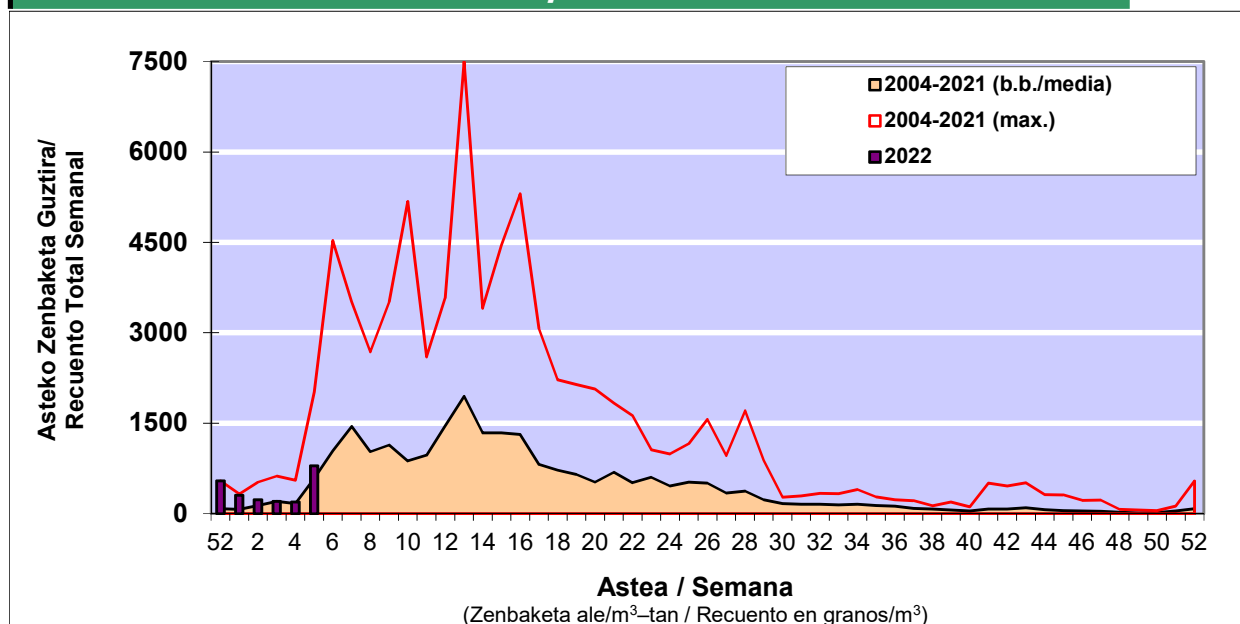

### 1. GAUR EGUNGO EGOERA / SITUACIÓN ACTUAL

		<b>Astea/Semana</b>	<b>5</b>
<b>Estazioa / Estación</b>	<b>Donostia- San Sebastián</b>	<b>31/01-06/02</b>	<b>2022</b>

Polen mota interesgarriak / Tipos polínicos de interés	Zuhaitza-Landarea / Árbol-Planta	Egoera / Situación*	Hurrengo asterako joera / Tendencia próxima semana
<b>Cupresaceas /Taxaceas</b>	Altzifrea-Hagina/Ciprés-Tejo	Baxua / Bajo	=
<b>Alnus</b>	Haltza/Aliso	Baxua / Bajo	▲
<b>Corylus</b>	Hurritza/Avellano	Baxua / Bajo	▲
<b>Pinus</b>	Pinua/Pino	Ertaina / Medio	=
<b>Fraxinus</b>	Lizarra/Fresno	Baxua / Bajo	=
*Ebaluaketa irizpideak, "Red Española de Aerobiología"-ren arabera / Criterios de evaluación de acuerdo a la Red Española de Aerobiología			

### 2. ASTEKO ZENBAKETA GUZTIRA / RECUENTO TOTAL SEMANAL

<b>Estazioa / Estación</b>	<b>Donostia- San Sebastián</b>
----------------------------	--------------------------------

#### Asteako Zenbaketa Orokorra / Recuento Total Semanal