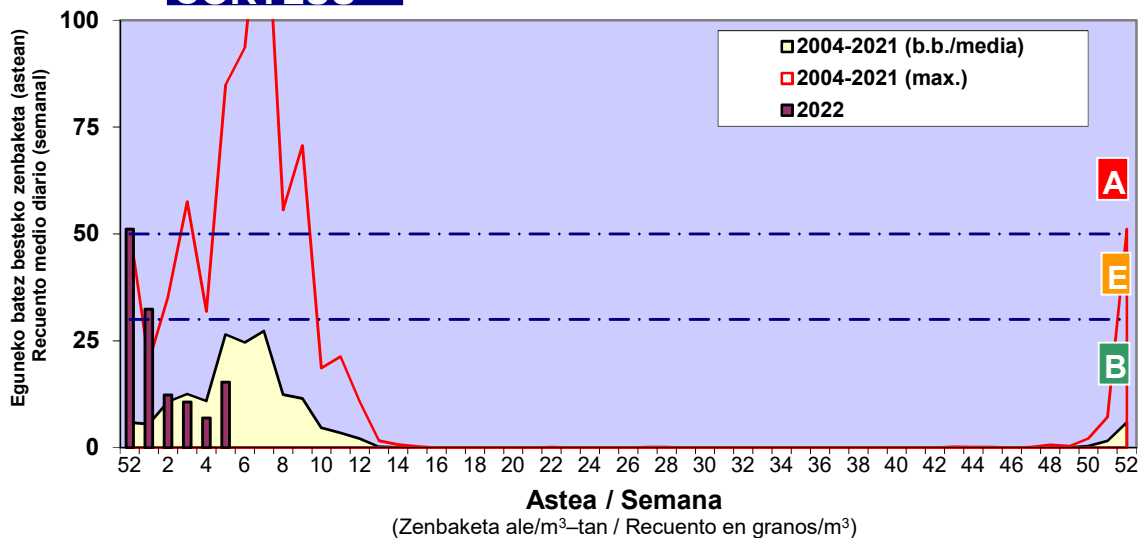

4. POLEN MOTA INTERESGARRIAK / TIPOS POLÍNICOS DE INTERÉS

Estazioa / Estación Donostia- San Sebastián

- Altua/Alto
- Ertaina/Medio
- Baxua/Bajo

CUPRESACEA / TAXACEA

ALNUS

CORYLUS