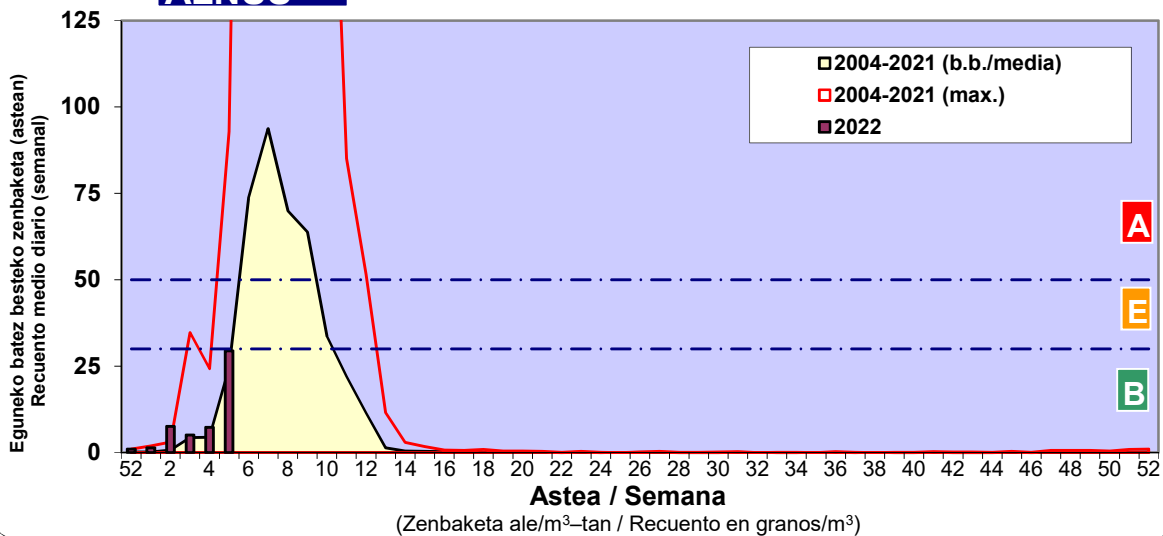

4. POLEN MOTA INTERESGARRIAK / TIPOS POLÍNICOS DE INTERÉS

Estazioa / Estación Donostia- San Sebastián

- Altua/Alto
- Ertaina/Medio
- Baxua/Bajo

CUPRESACEA / TAXACEA

ALNUS

CORYLUS