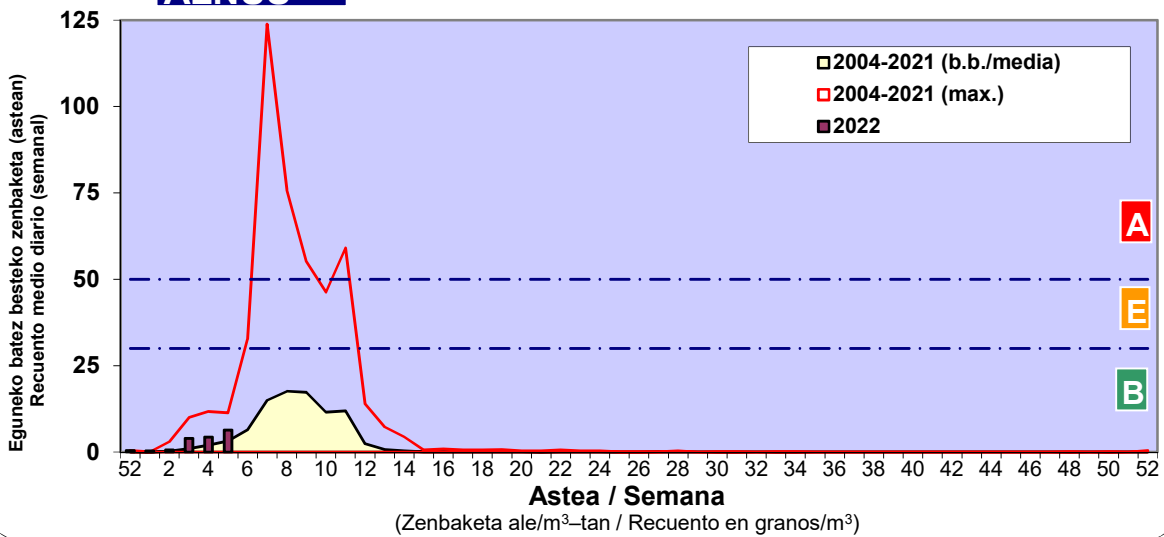

Zenbaketa ale/m3 – tan /
Recuento en granos/m3

■ Altua/Alto
■ Ertaina/Medio
■ Baxua/Bajo

4. POLEN MOTA INTERESGARRIAK / TIPOS POLÍNICOS DE INTERÉS

Estazioa / Estación **Vitoria - Gasteiz**

- Altua/Alto
- Ertaina/Medio
- Baxua/Bajo

CUPRESACEA / TAXACEA

CORYLUS

FRAXINUS

Estazioa / Estación

Vitoria - Gasteiz

- Altua/Alto
- Ertaina/Medio
- Baxua/Bajo

ULMUS

ALNUS