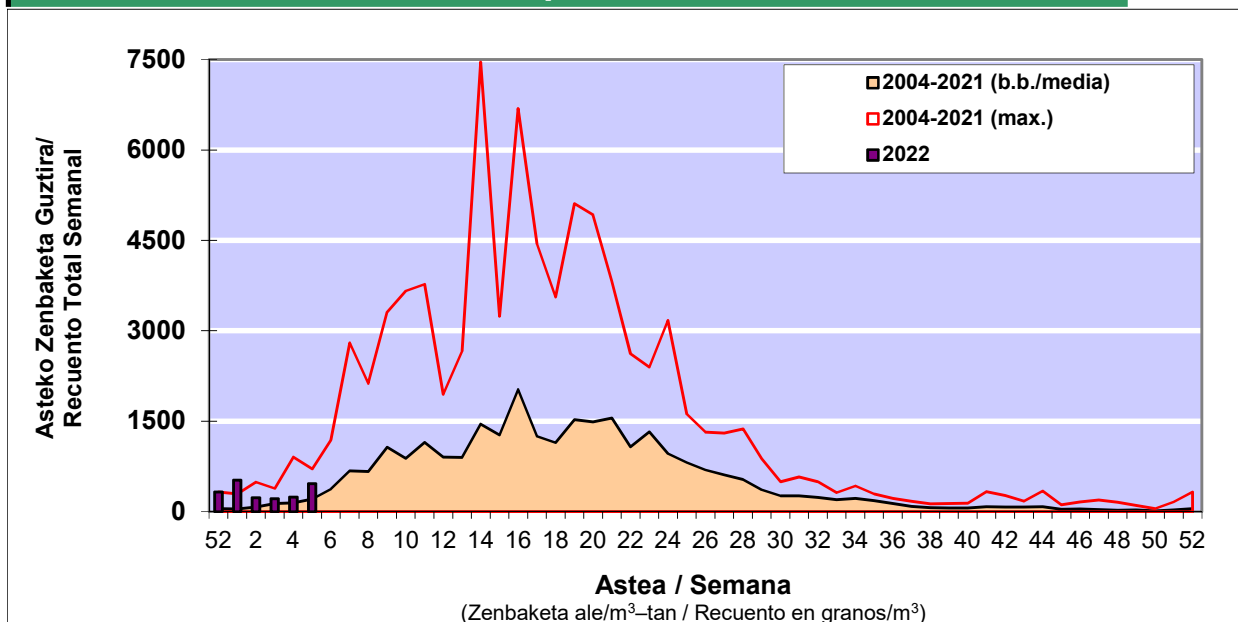

POLEN ZENBAKETA / RECUENTO DE POLEN

Osasun Sailaren Sarea / Red del Departamento de Salud

1. GAUR EGUNGO EGOERA / SITUACIÓN ACTUAL

		Astea/Semana	5
Estazioa / Estación	Vitoria - Gasteiz	31/01-06/02	2022

Polen mota interesgarriak / Tipos polínicos de interés	Zuhaitza-Landarea / Árbol-Planta	Egoera / Situación*	Hurrengo asterako joera / Tendencia próxima semana
Cupresaceas /Taxaceas	Altzifrea-Hagina/Ciprés-Tejo	Baxua / Bajo	▲
Corylus	Hurritza/Avellano	Baxua / Bajo	=
Fraxinus	Lizarra/Fresno	Baxua / Bajo	=
Ulmus	Zumarra/Olmo	Baxua / Bajo	=
Alnus	Haltza/Aliso	Baxua / Bajo	=
Pinus	Pinua/Pino	Baxua / Bajo	=
*Ebaluaketa irizpideak, "Red Española de Aerobiología"-ren arabera / Criterios de evaluación de acuerdo a la Red Española de Aerobiología			

2. ASTEKO ZENBAKETA GUZTIRA / RECUENTO TOTAL SEMANAL

Estazioa / Estación	Vitoria - Gasteiz
----------------------------	--------------------------

Asteko Zenbaketa Orokorra / Recuento Total Semanal

3. ASTEKO ZENBAKETA / RECUESTO SEMANAL