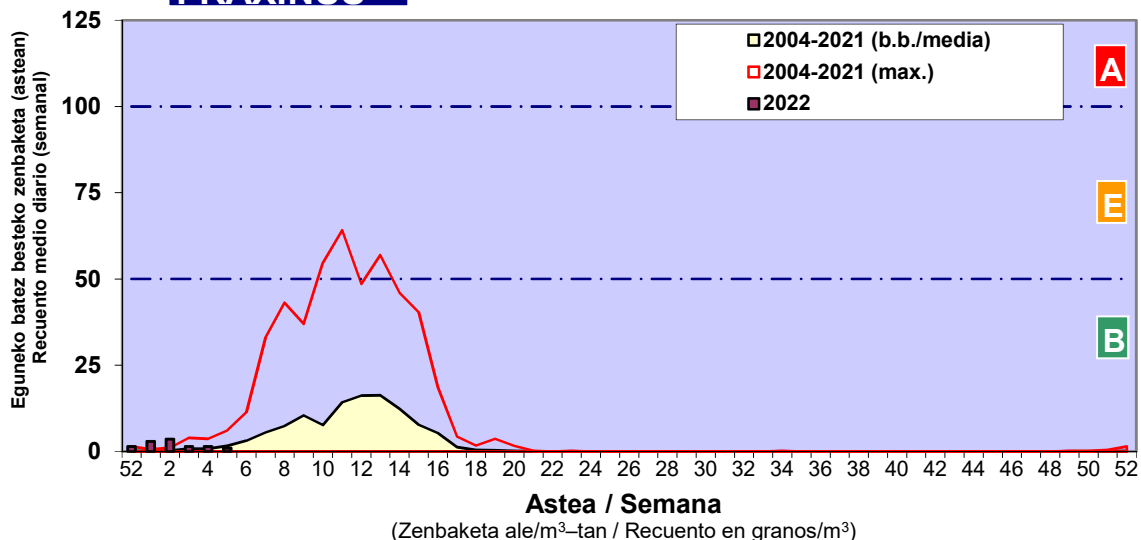

4. POLEN MOTA INTERESGARRIAK / TIPOS POLÍNICOS DE INTERÉS

Estazioa / Estación **Vitoria - Gasteiz**

- Altua/Alto
- Ertaina/Medio
- Baxua/Bajo

CUPRESACEA / TAXACEA

CORYLUS

FRAXINUS