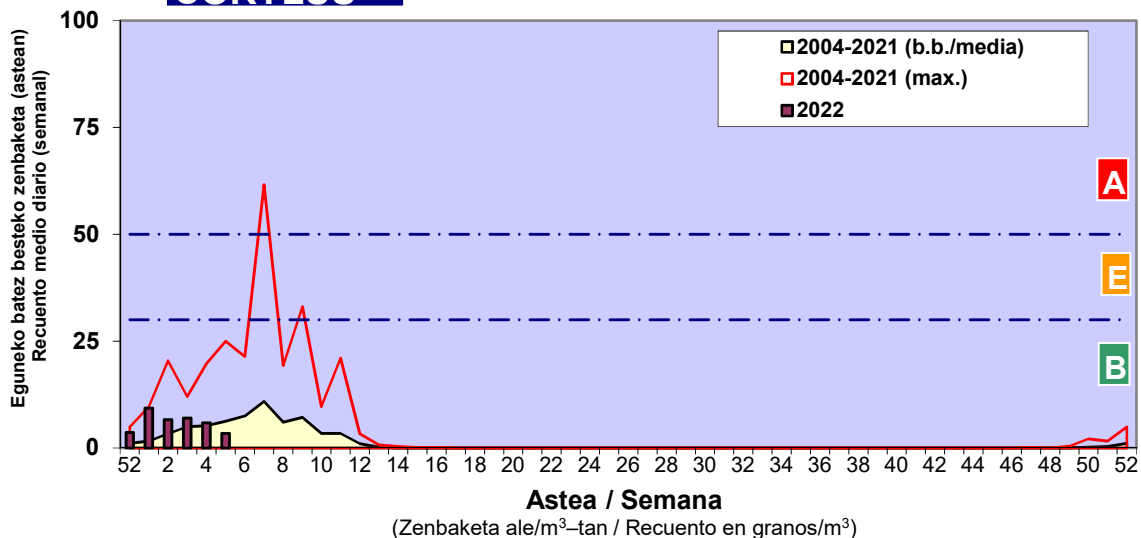

4. POLEN MOTA INTERESGARRIAK / TIPOS POLÍNICOS DE INTERÉS

Estazioa / Estación **Vitoria - Gasteiz**

- Altua/Alto
- Ertaina/Medio
- Baxua/Bajo

CUPRESACEA / TAXACEA

CORYLUS

FRAXINUS