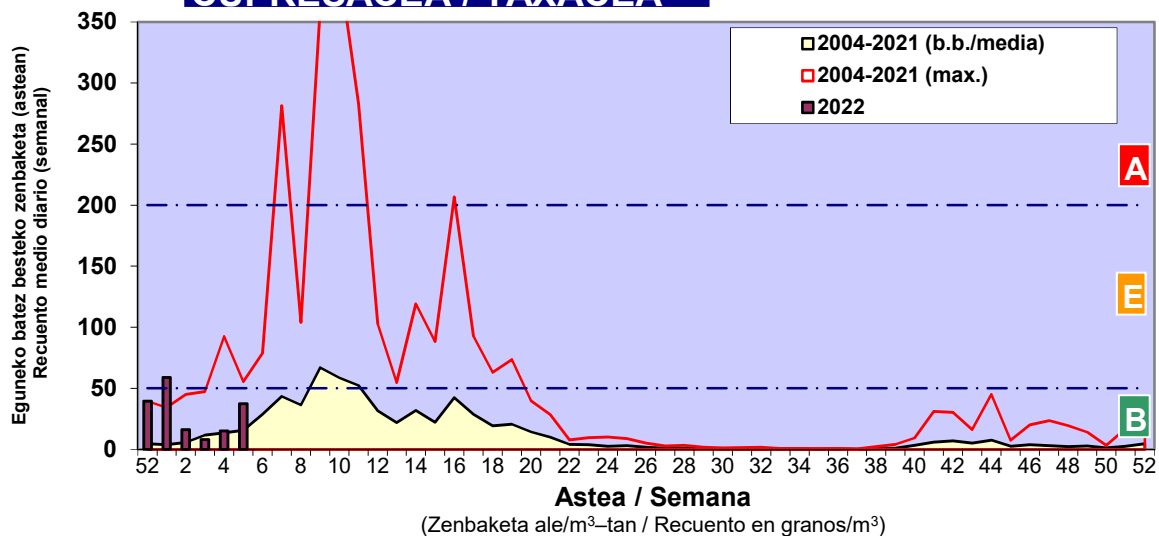

4. POLEN MOTA INTERESGARRIAK / TIPOS POLÍNICOS DE INTERÉS

Estazioa / Estación **Vitoria - Gasteiz**

- Altua/Alto
- Ertaina/Medio
- Baxua/Bajo

CUPRESACEA / TAXACEA