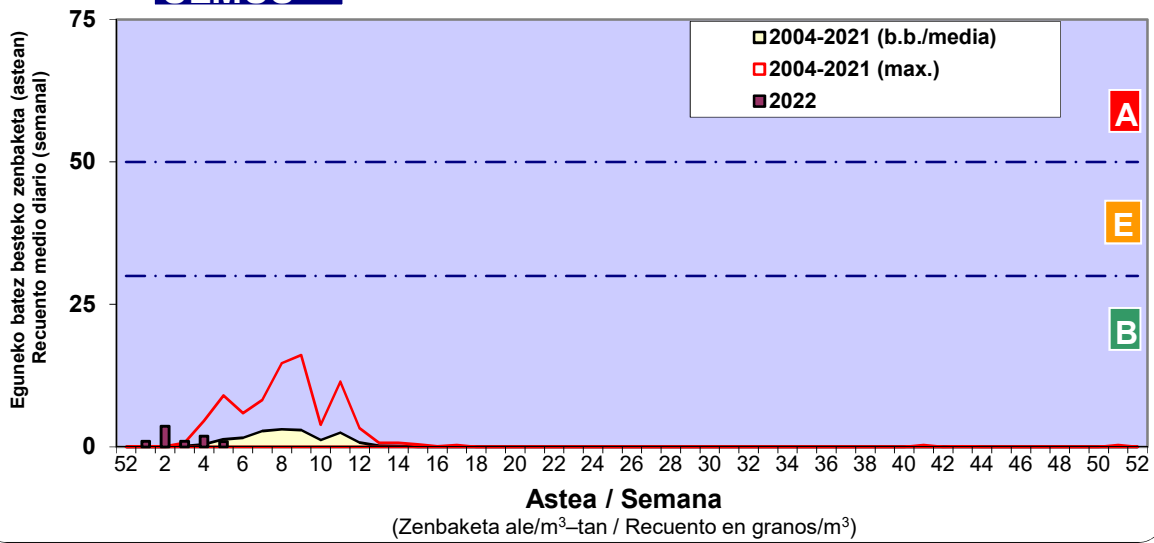

Zenbaketa ale/m3 – tan /
Recuento en granos/m3

■ Altua/Alto
■ Ertaina/Medio
■ Baxua/Bajo

4. POLEN MOTA INTERESGARRIAK / TIPOS POLÍNICOS DE INTERÉS

Estazioa / Estación **Vitoria - Gasteiz**

- Altua/Alto
- Ertaina/Medio
- Baxua/Bajo

CUPRESACEA / TAXACEA

CORYLUS

FRAXINUS

Estazioa / Estación

Vitoria - Gasteiz

- Altua/Alto
- Ertaina/Medio
- Baxua/Bajo

ULMUS

ALNUS