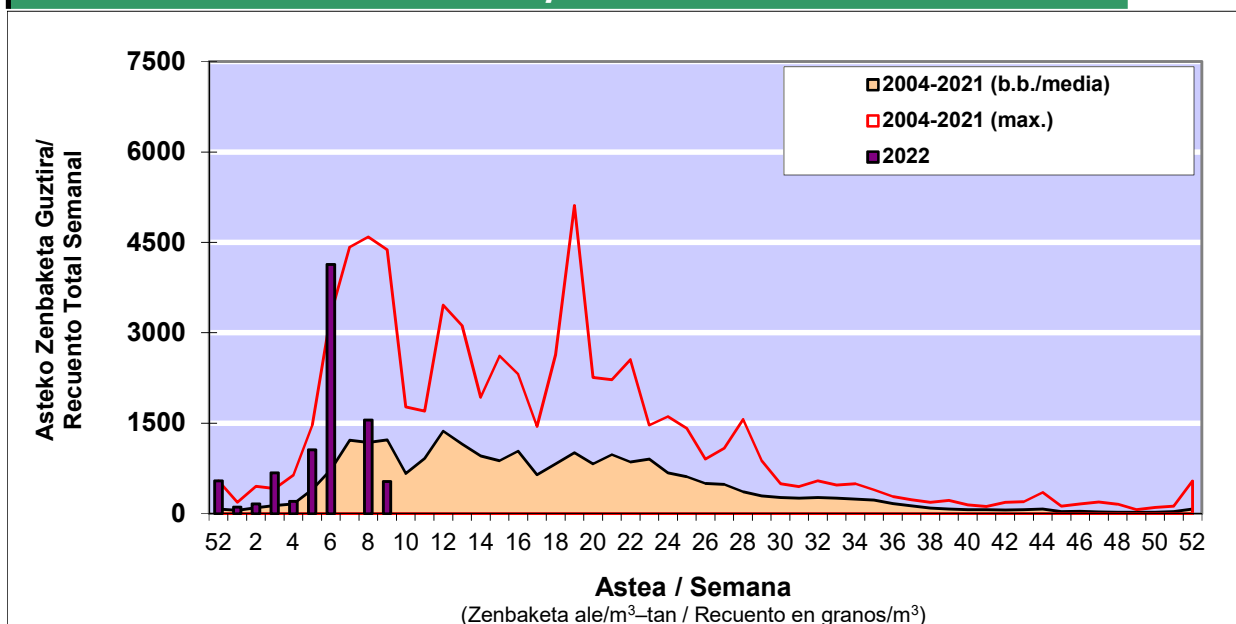

## POLEN ZENBAKETA / RECUENTO DE POLEN

Osasun Sailaren Sarea / Red del Departamento de Salud

### 1. GAUR EGUNGO EGOERA / SITUACIÓN ACTUAL

		<b>Astea/Semana</b>	<b>9</b>
<b>Estazioa / Estación</b>	<b>Bilbo- Bilbao</b>	<b>28/02-06/03</b>	<b>2022</b>

Polen mota interesgarriak / Tipos polínicos de interés	Zuhaitza-Landarea / Árbol-Planta	Egoera / Situación*	Hurrengo asterako joera / Tendencia próxima semana
<b>Cupresaceas /Taxaceas</b>	Altzifrea-Hagina/Ciprés-Tejo	Baxua / Bajo	=
<b>Corylus</b>	Hurritza/Avellano	Baxua / Bajo	=
<b>Urticaceas</b>	Asuna-Horma-belarra/Ortiga-Pa	Baxua / Bajo	=
<b>Pinus</b>	Pinua/Pino	Baxua / Bajo	=
<b>Alnus</b>	Haltza/Aliso	Baxua / Bajo	=
<b>Fraxinus</b>	Lizarra/Fresno	Baxua / Bajo	=
<b>Salix</b>	Zumea/Sauce	Baxua / Bajo	=
<b>Ulmus</b>	Zumarra/Olmo	Baxua / Bajo	=
*Ebaluaketa irizpideak, "Red Española de Aerobiología"-ren arabera / Criterios de evaluación de acuerdo a la Red Española de Aerobiología			

### 2. ASTEKO ZENBAKETA GUZTIRA / RECUENTO TOTAL SEMANAL

<b>Estazioa / Estación</b>	<b>Bilbo- Bilbao</b>
----------------------------	----------------------

#### Asteko Zenbaketa Orokorra / Recuento Total Semanal