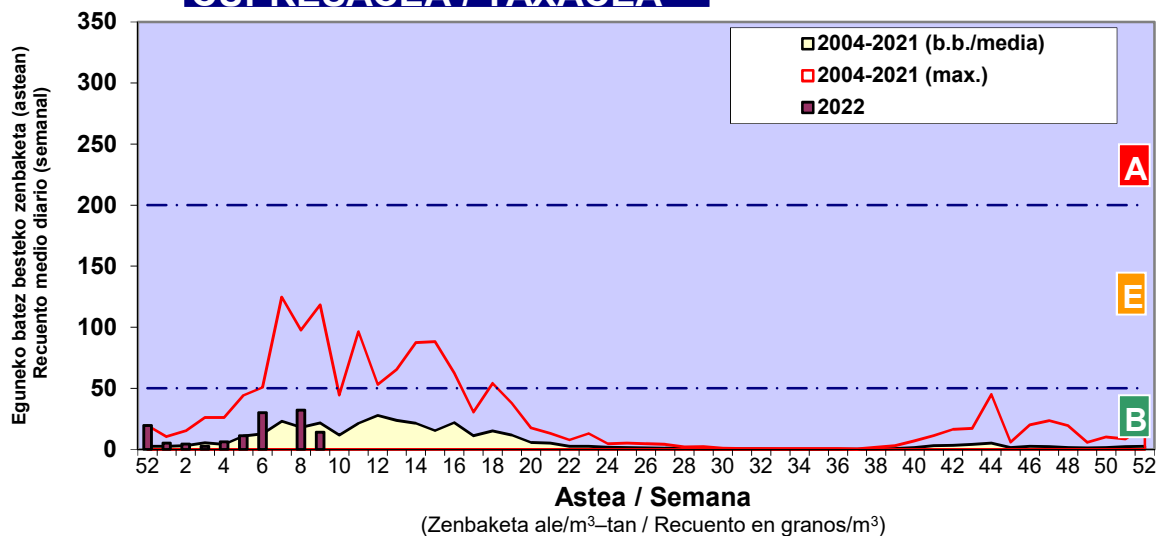

4. POLEN MOTA INTERESGARRIAK / TIPOS POLÍNICOS DE INTERÉS

Estazioa / Estación **Bilbo- Bilbao**

- Altua/Alto
- Ertaina/Medio
- Baxua/Bajo

CUPRESACEA / TAXACEA