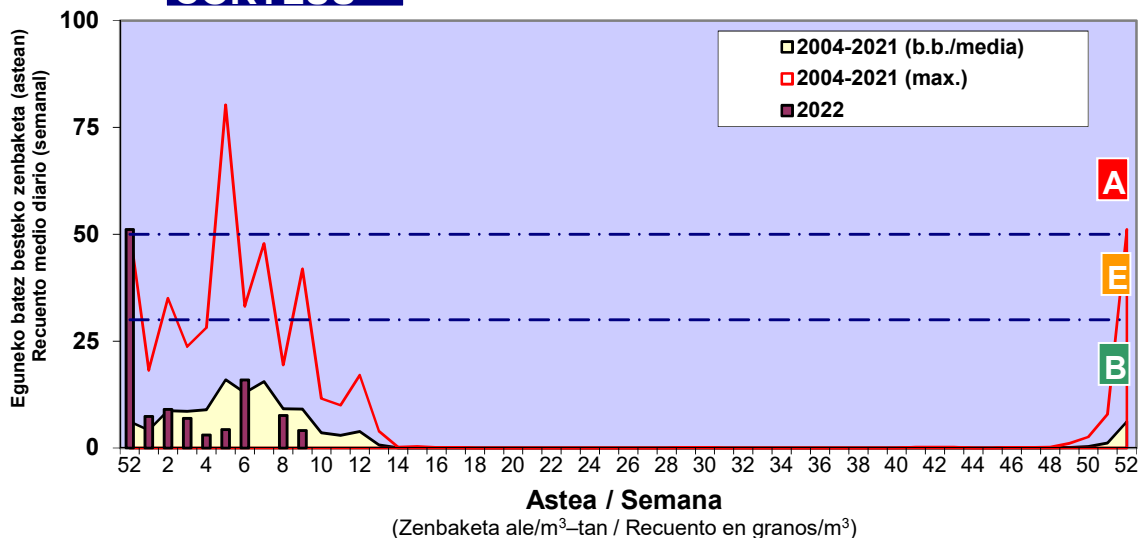

4. POLEN MOTA INTERESGARRIAK / TIPOS POLÍNICOS DE INTERÉS

Estazioa / Estación **Bilbo- Bilbao**

- Altua/Alto
- Ertaina/Medio
- Baxua/Bajo

CUPRESACEA / TAXACEA

CORYLUS

URTICA / PARIETARIA