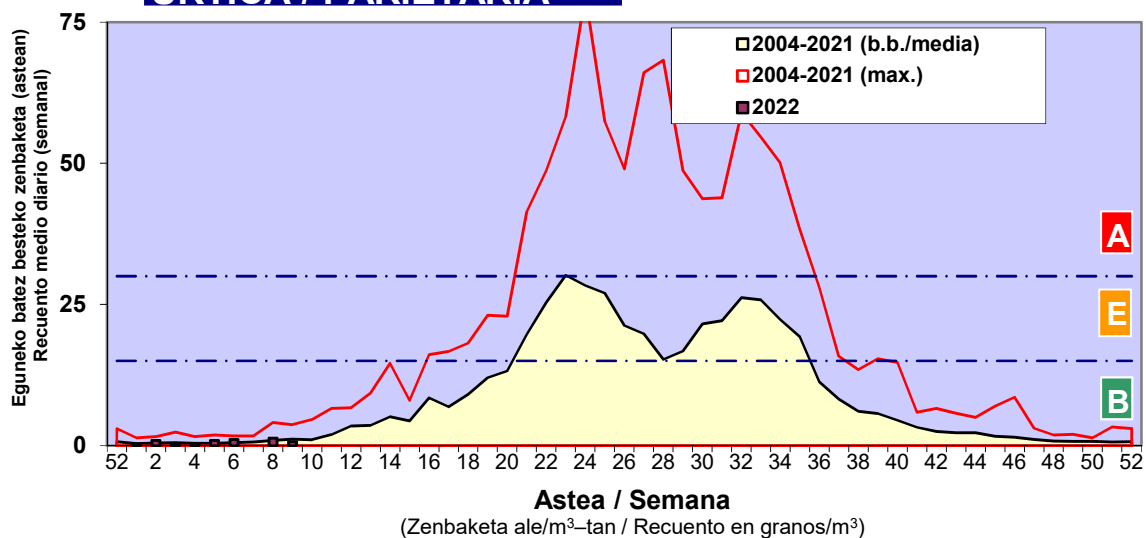

URTICA / PARIETARIA