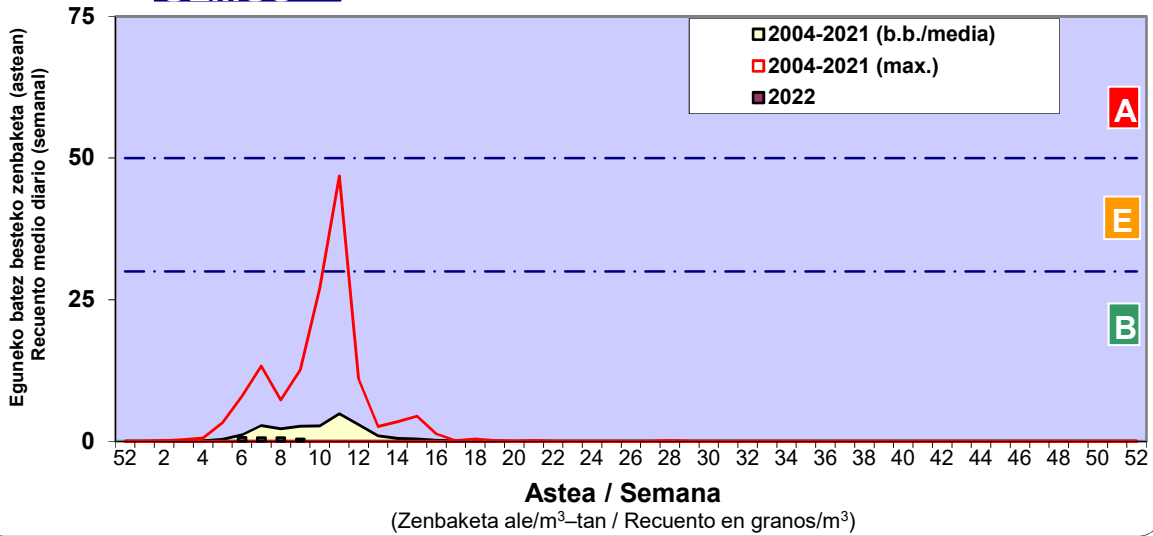

SALIX

Estazioa / Estación

Donostia- San Sebastián

- Altua/Alto
- Ertaina/Medio
- Baxua/Bajo

ULMUS

URTICA / PARIETARIA

PLATANUS