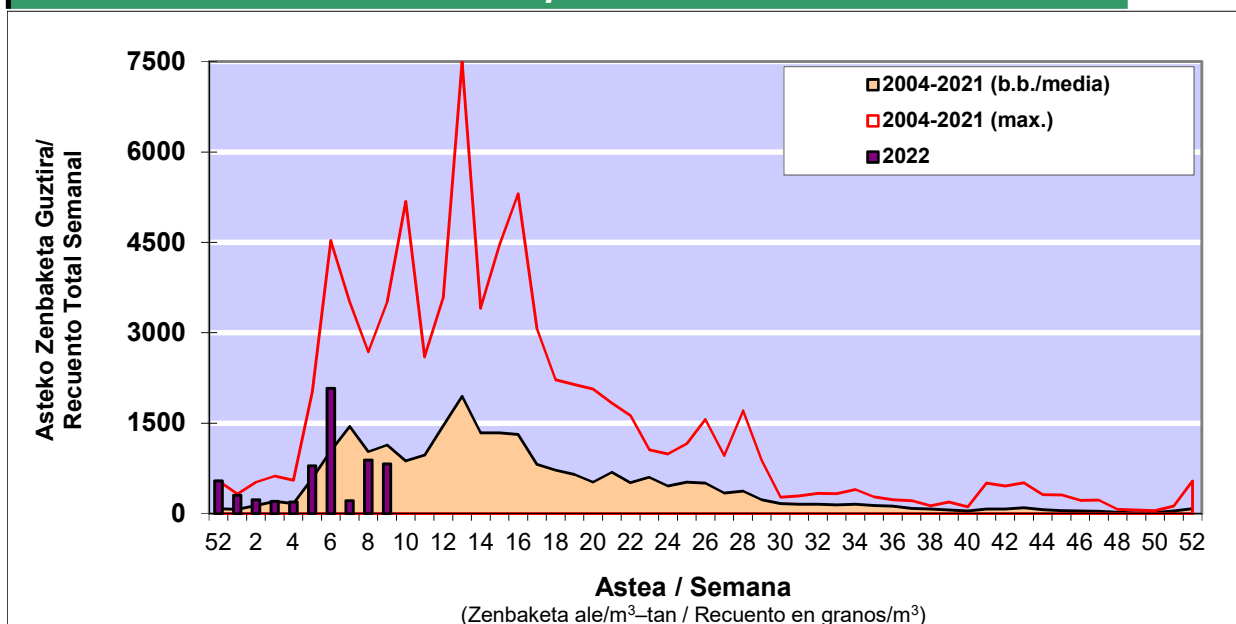

POLEN ZENBAKETA / RECUENTO DE POLEN

Osasun Sailaren Sarea / Red del Departamento de Salud

1. GAUR EGUNGO EGOERA / SITUACIÓN ACTUAL

		Astea/Semana	9
Estazioa / Estación	Donostia- San Sebastián	28/02-06/03	2022

Polen mota interesgarriak / Tipos polínicos de interés	Zuhaitza-Landarea / Árbol- Planta	Egoera / Situación*	Hurrengo asterako joera / Tendencia próxima semana
Cupresaceas /Taxaceas	Altzifrea-Hagina/Ciprés-Tejo	Baxua / Bajo	=
Alnus	Haltza/Aliso	Ertaina / Medio	=
Corylus	Hurritza/Avellano	Baxua / Bajo	=
Pinus	Pinua/Pino	Baxua / Bajo	=
Fraxinus	Lizarra/Fresno	Baxua / Bajo	▲
Ulmus	Zumarra/Olmo	Baxua / Bajo	=
Salix	Zumea/Sauce	Baxua / Bajo	=
Urticaceas	Asuna-Horma-belarra/Ortiga- Parietaria	Baxua / Bajo	=
Platanus	Platanoa/Platano	Baxua / Bajo	=
*Ebaluaketa irizpideak, "Red Española de Aerobiología"-ren arabera / Criterios de evaluación de acuerdo a la Red Española de Aerobiología			

2. ASTEKO ZENBAKETA GUZTIRA / RECUENTO TOTAL SEMANAL

Estazioa / Estación	Donostia- San Sebastián

Asteko Zenbaketa Orokorra / Recuento Total Semanal