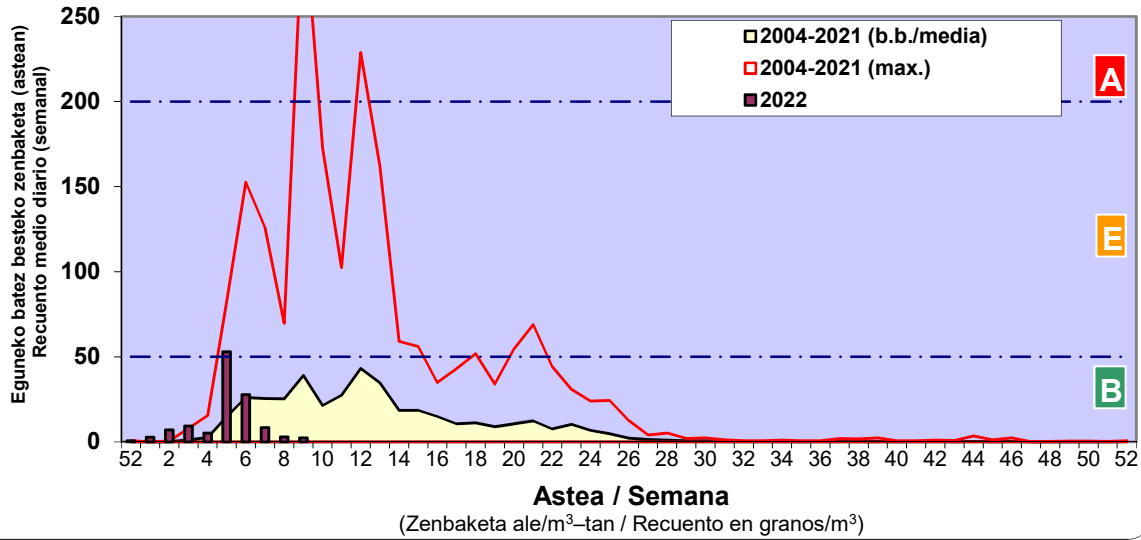

Zenbaketa ale/m3 – tan /
Recuento en granos/m3

■ Altua/Alto
■ Ertaina/Medio
■ Baxua/Bajo

4. POLEN MOTA INTERESGARRIAK / TIPOS POLÍNICOS DE INTERÉS

Estazioa / Estación Donostia- San Sebastián

- Altua/Alto
- Ertaina/Medio
- Baxua/Bajo

CUPRESACEA / TAXACEA

ALNUS

CORYLUS

Estazioa / Estación

Donostia- San Sebastián

- Altua/Alto
- Ertaina/Medio
- Baxua/Bajo

PINUS

FRAXINUS