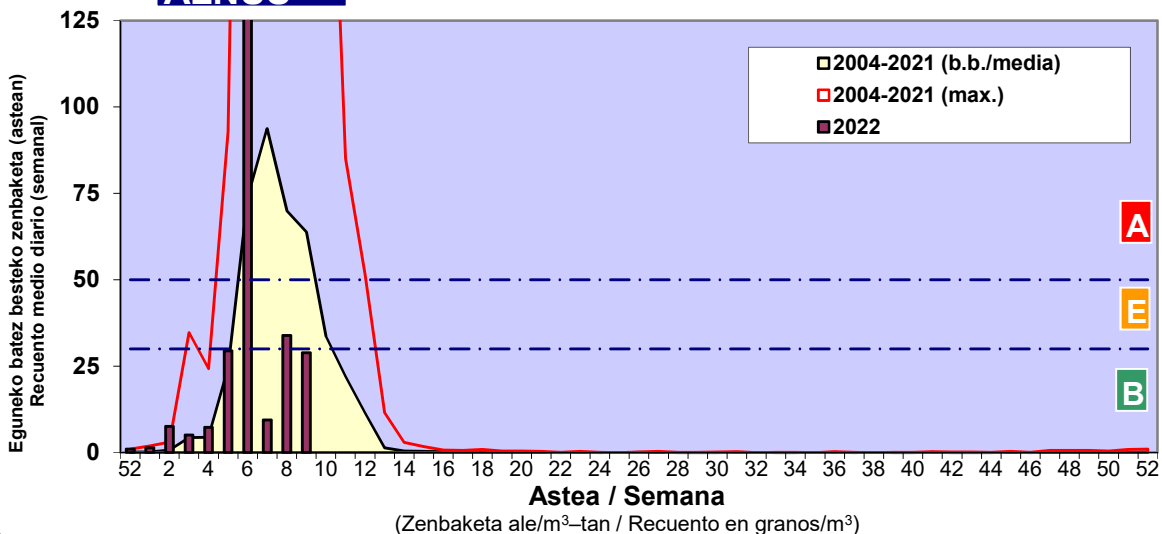

4. POLEN MOTA INTERESGARRIAK / TIPOS POLÍNICOS DE INTERÉS

Estazioa / Estación Donostia- San Sebastián

- Altua/Alto
- Ertaina/Medio
- Baxua/Bajo

CUPRESACEA / TAXACEA

ALNUS

CORYLUS