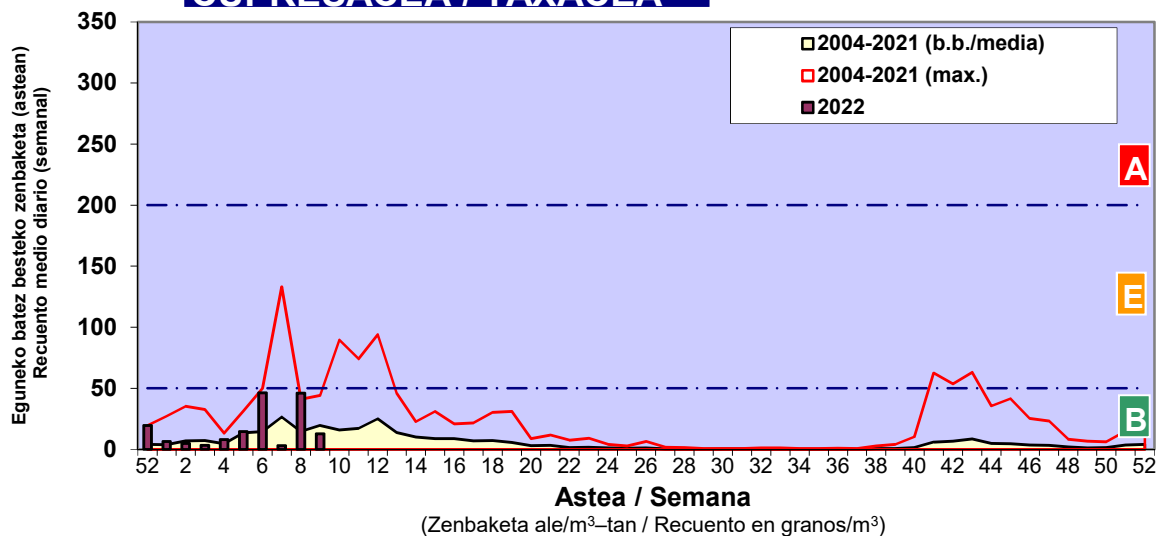

4. POLEN MOTA INTERESGARRIAK / TIPOS POLÍNICOS DE INTERÉS

Estazioa / Estación Donostia- San Sebastián

- Altua/Alto
- Ertaina/Medio
- Baxua/Bajo

CUPRESACEA / TAXACEA