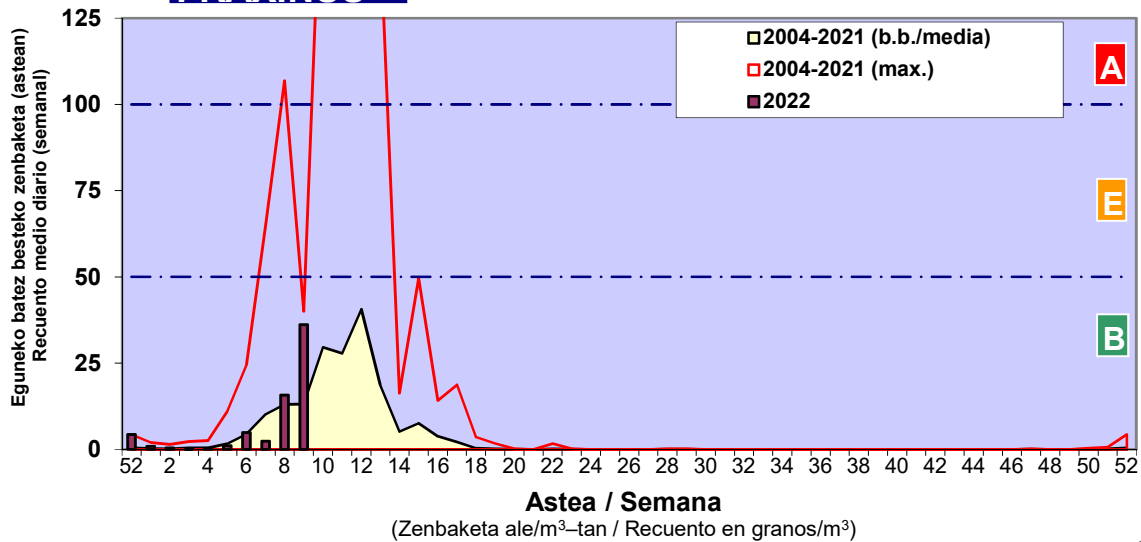

Zenbaketa ale/m3 – tan /
Recuento en granos/m3

■ Altua/Alto
■ Ertaina/Medio
■ Baxua/Bajo

4. POLEN MOTA INTERESGARRIAK / TIPOS POLÍNICOS DE INTERÉS

Estazioa / Estación Donostia- San Sebastián

- Altua/Alto
- Ertaina/Medio
- Baxua/Bajo

CUPRESACEA / TAXACEA

ALNUS

CORYLUS

Estazioa / Estación

Donostia- San Sebastián

- Altua/Alto
- Ertaina/Medio
- Baxua/Bajo

PINUS

FRAXINUS