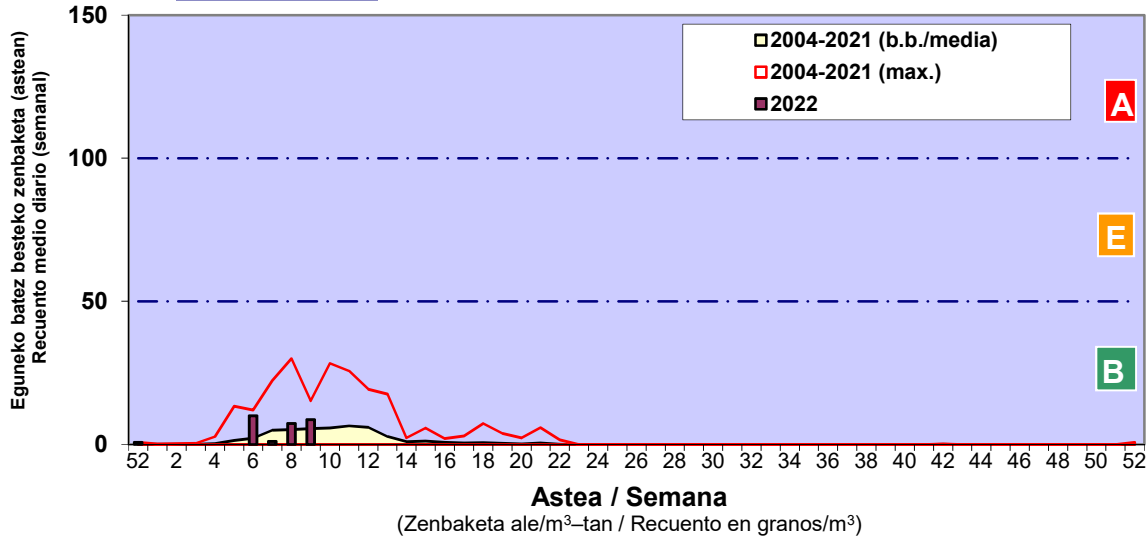

Estazioa / Estación

Donostia- San Sebastián

- Altua/Alto
- Ertaina/Medio
- Baxua/Bajo

PINUS

FRAXINUS

SALIX