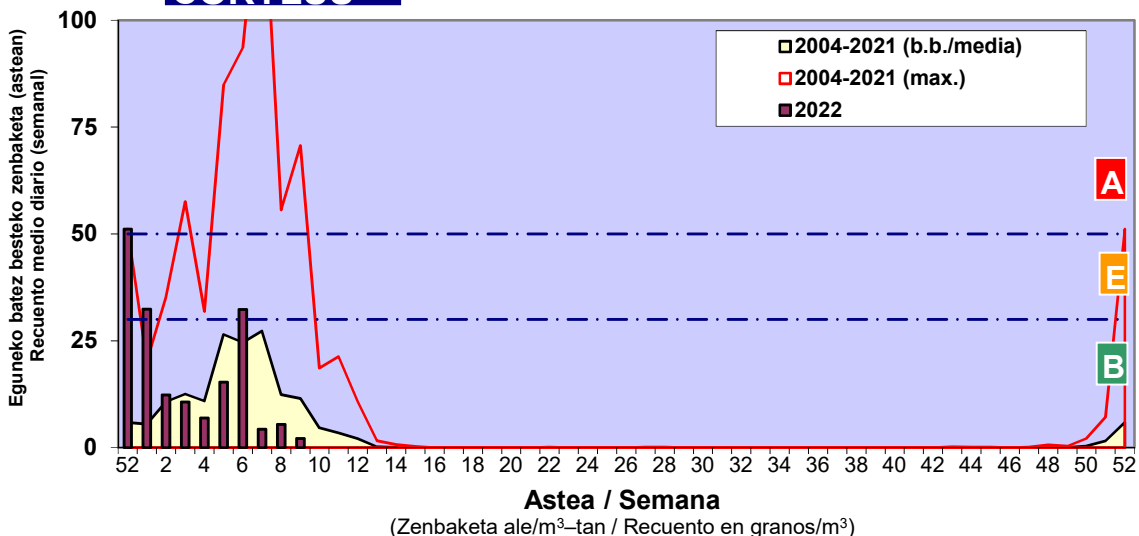

4. POLEN MOTA INTERESGARRIAK / TIPOS POLÍNICOS DE INTERÉS

Estazioa / Estación Donostia- San Sebastián

- Altua/Alto
- Ertaina/Medio
- Baxua/Bajo

CUPRESACEA / TAXACEA

ALNUS

CORYLUS