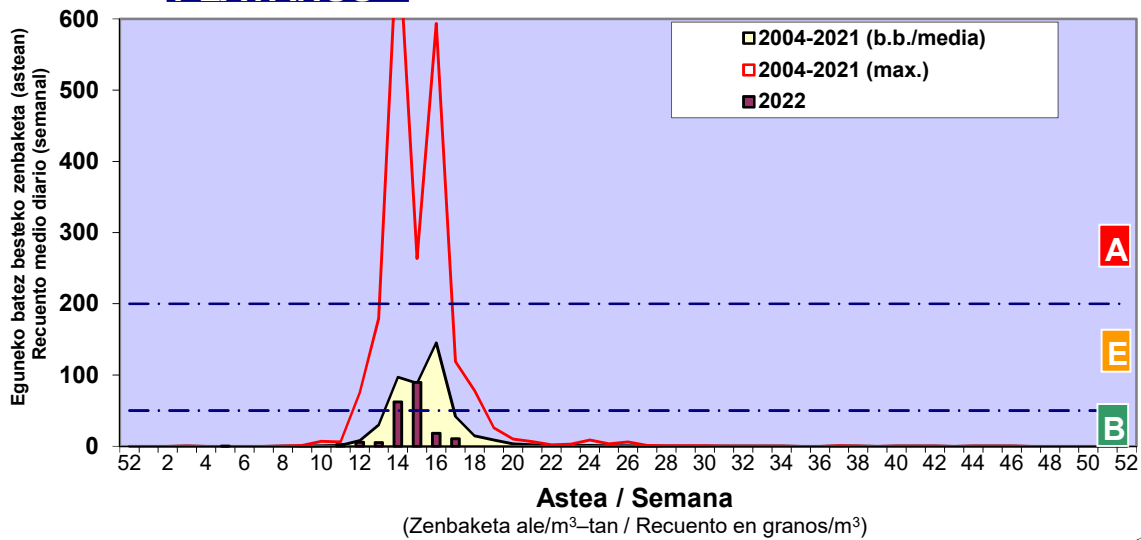

Estazioa / Estación

Vitoria - Gasteiz

- Altua/Alto
- Ertaina/Medio
- Baxua/Bajo

PLATANUS