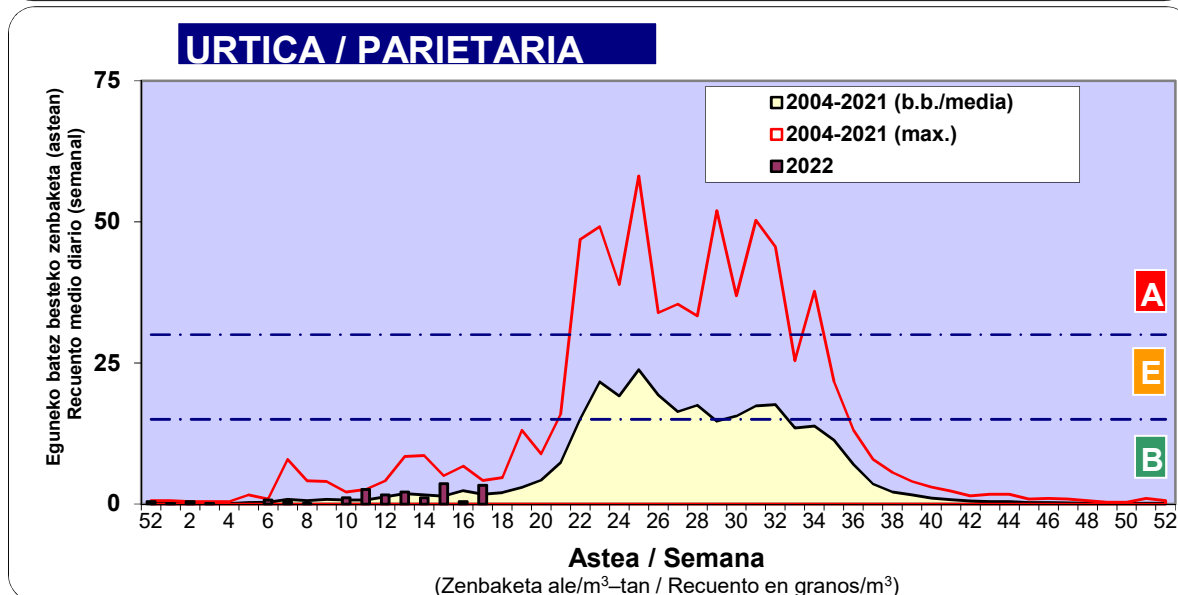

2022

Estazioa / Estación	Vitoria - Gasteiz						Astea/Semana	17
Mota / Tipo	25/04/22	26/04/22	27/04/22	28/04/22	29/04/22	30/04/22	1/05/22	b.b. / media
Acer		1						0
Foeniculum								0
Artemisia								0
Centaurea								0
Achillea							1	0
Taraxacum					1			0
Alnus								0
Betula	72	51	1		16	11	17	24
Corylus								0
Brassica	1	2				1		1
Sambucus				1				0
Chenop./Ama					1			0
Cupres./Taxa	108	606	4	2	11	9	15	108
Carex	1	3			1	1	1	1
Ericaceae	1				1			0
Mercurialis								0
Robinia								0
Castanea								0
Fagus	3	3			6	4	5	3
Quercus	35	77	4	4	42	27	55	35
Aesculus	2	4		2	3	1	3	2
Juglans	3	1			1		1	1
Laurus								0
Lilium								0
Magnolia							1	0
Acacia								0
Eucalyptus	1							0
Fraxinus	3	7		1				2
Ligustrum								0
Olea								0
Pinus	5	11	1	1	3	1	1	3
Cedrus								0
Plantago	1	11			2		3	2
Platanus	20	32	2	4	4	6	7	11
Gramineae	7	4		1	5	3	5	4
Rosacea							1	0
Rumex	2				3		2	1
Rhamnus								0
Populus								0
Salix	1	5			1	1		1
Tamarix								0
Tilia								0
Celtis	1							0
Ulmus								0
Urticaceae	3	11		1	3	4	1	3
Besterik/Otros	5	5		2	3	3	2	3
Esp. Alternaria	6	18			1	1	3	4
Guztira /Total	275	834	12	19	107	72	121	1440

Zenbaketa ale/m3 – tan /
Recuento en granos/m3

■ Altua/Alto
■ Ertaina/Medio
■ Baxua/Bajo

4. POLEN MOTA INTERESGARRIAK / TIPOS POLÍNICOS DE INTERÉS

Estazioa / Estación **Vitoria - Gasteiz**

- Altua/Alto
- Ertaina/Medio
- Baxua/Bajo