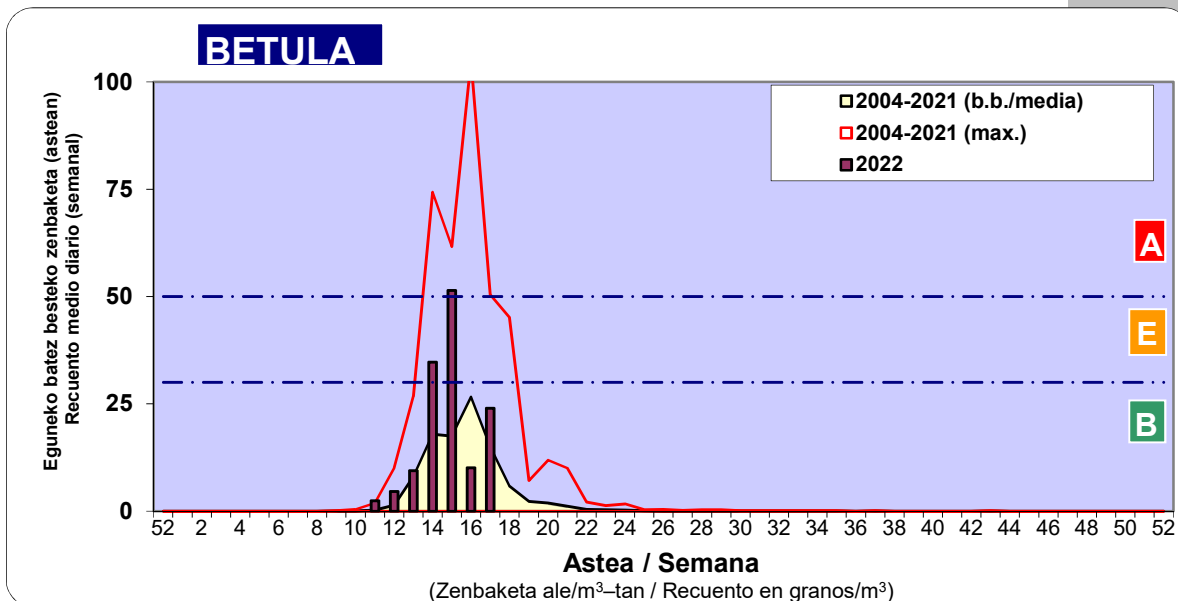

2022

Estazioa / Estación	Vitoria - Gasteiz						Astea/Semana	17
Mota / Tipo	25/04/22	26/04/22	27/04/22	28/04/22	29/04/22	30/04/22	1/05/22	b.b. / media
Acer		1						0
Foeniculum								0
Artemisia								0
Centaurea								0
Achillea							1	0
Taraxacum					1			0
Alnus								0
Betula	72	51	1		16	11	17	24
Corylus								0
Brassica	1	2				1		1
Sambucus				1				0
Chenop./Ama					1			0
Cupres./Taxa	108	606	4	2	11	9	15	108
Carex	1	3			1	1	1	1
Ericaceae	1				1			0
Mercurialis								0
Robinia								0
Castanea								0
Fagus	3	3			6	4	5	3
Quercus	35	77	4	4	42	27	55	35
Aesculus	2	4		2	3	1	3	2
Juglans	3	1			1		1	1
Laurus								0
Lilium								0
Magnolia							1	0
Acacia								0
Eucalyptus	1							0
Fraxinus	3	7		1				2
Ligustrum								0
Olea								0
Pinus	5	11	1	1	3	1	1	3
Cedrus								0
Plantago	1	11			2		3	2
Platanus	20	32	2	4	4	6	7	11
Gramineae	7	4		1	5	3	5	4
Rosacea							1	0
Rumex	2				3		2	1
Rhamnus								0
Populus								0
Salix	1	5			1	1		1
Tamarix								0
Tilia								0
Celtis	1							0
Ulmus								0
Urticaceae	3	11		1	3	4	1	3
Besterik/Otros	5	5		2	3	3	2	3
Esp. Alternaria	6	18			1	1	3	4
Guztira /Total	275	834	12	19	107	72	121	1440

Zenbaketa ale/m3 – tan /
Recuento en granos/m3

■ Altua/Alto
■ Ertaina/Medio
■ Baxua/Bajo

4. POLEN MOTA INTERESGARRIAK / TIPOS POLÍNICOS DE INTERÉS

Estazioa / Estación **Vitoria - Gasteiz**

- Altua/Alto
- Ertaina/Medio
- Baxua/Bajo