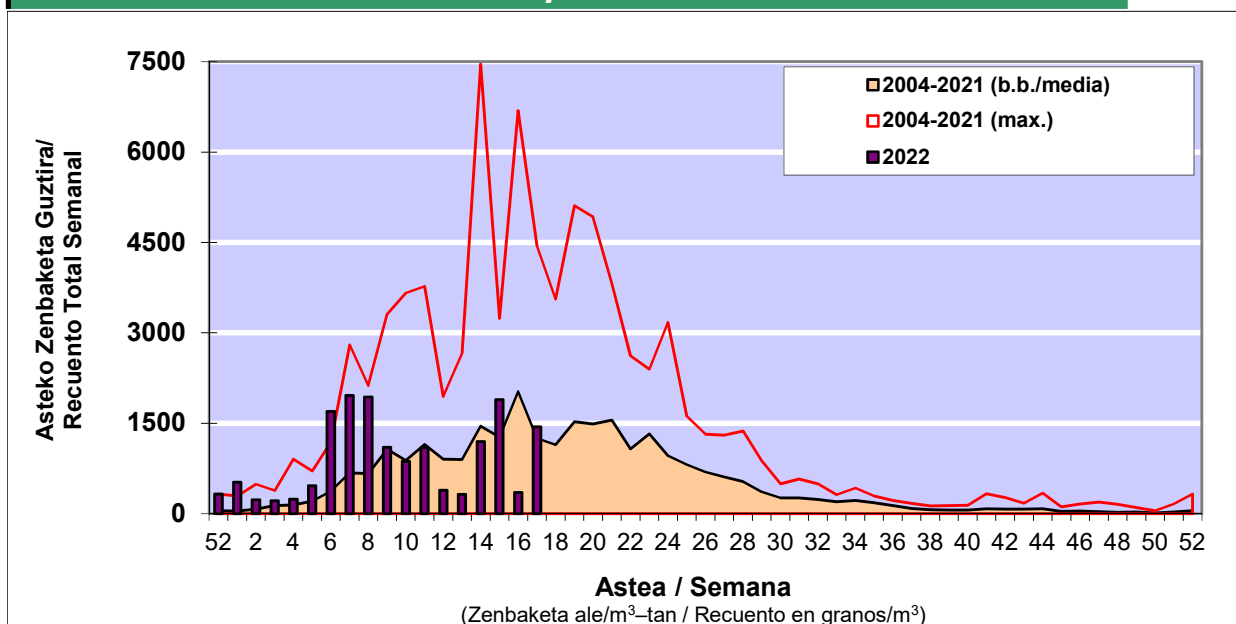

POLEN ZENBAKETA / RECUENTO DE POLEN

Osasun Sailaren Sarea / Red del Departamento de Salud

1. GAUR EGUNGO EGOERA / SITUACIÓN ACTUAL

		Astea/Semana	17
Estazioa / Estación	Vitoria - Gasteiz	25/04-01/05	2022

Polen mota interesgarriak / Tipos polínicos de interés	Zuhaitza-Landarea / Árbol-Planta	Egoera / Situación*	Hurrengo asterako joera / Tendencia próxima semana
Betula	Urkia/Abedul	Baxua / Bajo	=
Cupresaceas /Taxaceas	Altzifrea-Hagina/Ciprés-Tejo	Ertaina / Medio	▼
Urticaceas	Asuna-Horma-belarra/Ortiga-Pa	Baxua / Bajo	=
Platanus	Platanoa/Platano	Baxua / Bajo	=
Quercus	Haritza-Artea/Roble-Encina	Baxua / Bajo	=
*Ebaluaketa irizpideak, "Red Española de Aerobiología"-ren arabera / Criterios de evaluación de acuerdo a la Red Española de Aerobiología			

2. ASTEKO ZENBAKETA GUZTIRA / RECUENTO TOTAL SEMANAL

Estazioa / Estación	Vitoria - Gasteiz

Asteko Zenbaketa Orokorra / Recuento Total Semanal