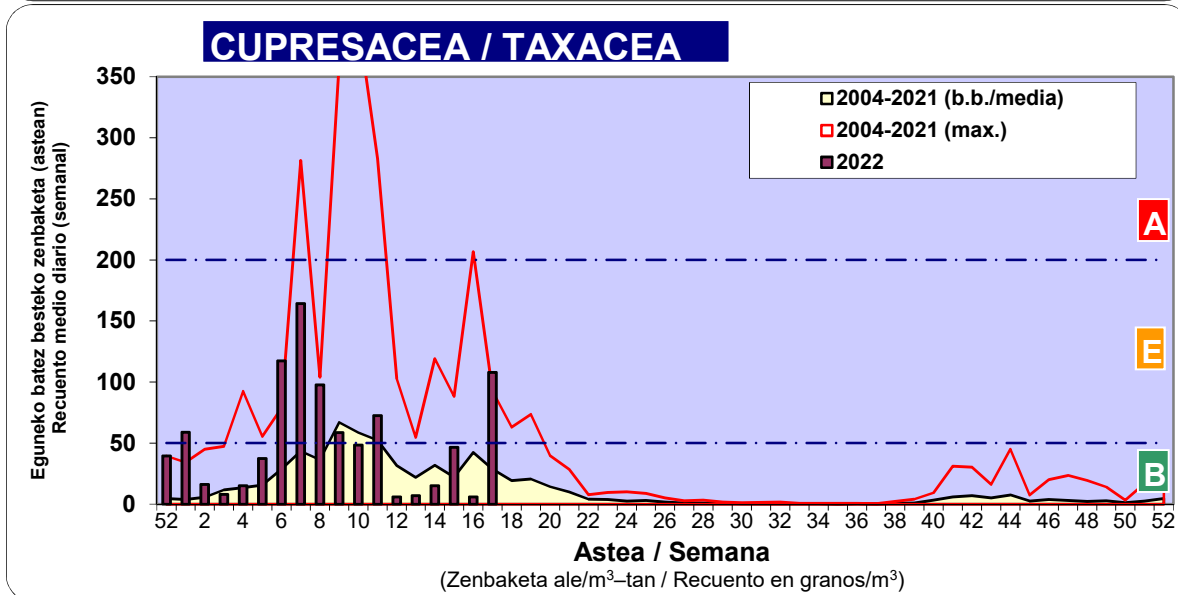

2022

Estazioa / Estación	Vitoria - Gasteiz						Astea/Semana	17
Mota / Tipo	25/04/22	26/04/22	27/04/22	28/04/22	29/04/22	30/04/22	1/05/22	b.b. / media
Acer		1						0
Foeniculum								0
Artemisia								0
Centaurea								0
Achillea							1	0
Taraxacum					1			0
Alnus								0
Betula	72	51	1		16	11	17	24
Corylus								0
Brassica	1	2				1		1
Sambucus				1				0
Chenop./Ama					1			0
Cupres./Taxa	108	606	4	2	11	9	15	108
Carex	1	3			1	1	1	1
Ericaceae	1				1			0
Mercurialis								0
Robinia								0
Castanea								0
Fagus	3	3			6	4	5	3
Quercus	35	77	4	4	42	27	55	35
Aesculus	2	4		2	3	1	3	2
Juglans	3	1			1		1	1
Laurus								0
Lilium								0
Magnolia							1	0
Acacia								0
Eucalyptus	1							0
Fraxinus	3	7		1				2
Ligustrum								0
Olea								0
Pinus	5	11	1	1	3	1	1	3
Cedrus								0
Plantago	1	11			2		3	2
Platanus	20	32	2	4	4	6	7	11
Gramineae	7	4		1	5	3	5	4
Rosacea							1	0
Rumex	2				3		2	1
Rhamnus								0
Populus								0
Salix	1	5			1	1		1
Tamarix								0
Tilia								0
Celtis	1							0
Ulmus								0
Urticaceae	3	11		1	3	4	1	3
Besterik/Otros	5	5		2	3	3	2	3
Esp. Alternaria	6	18			1	1	3	4
Guztira /Total	275	834	12	19	107	72	121	1440

Zenbaketa ale/m3 – tan /
Recuento en granos/m3

■ Altua/Alto
■ Ertaina/Medio
■ Baxua/Bajo

4. POLEN MOTA INTERESGARRIAK / TIPOS POLÍNICOS DE INTERÉS

Estazioa / Estación **Vitoria - Gasteiz**

- Altua/Alto
- Ertaina/Medio
- Baxua/Bajo