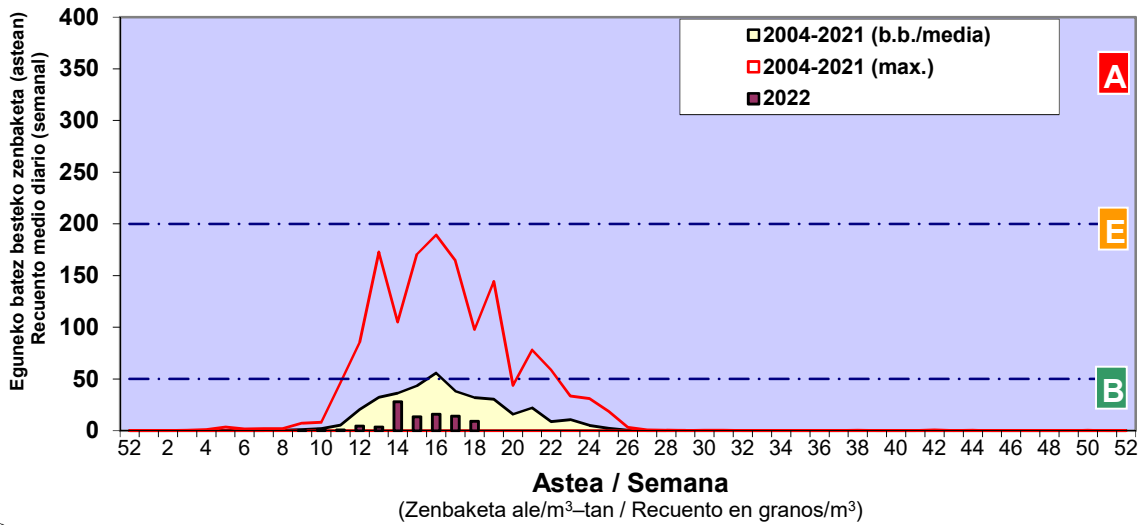

Estazioa / Estación

Donostia- San Sebastián

- Altua/Alto
- Ertaina/Medio
- Baxua/Bajo

QUERCUS