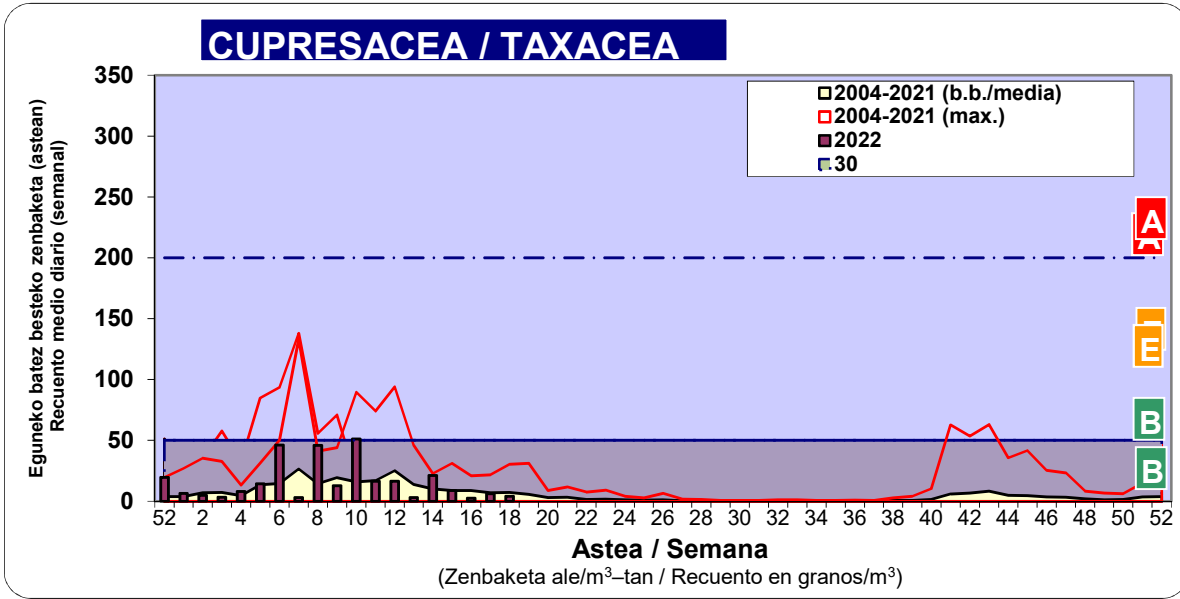

#### Asteko Zenbaketa Orokorra / Recuento Total Semanal

## 3. ASTEKO ZENBAKETA / RECUESTO SEMANAL

2022

Estazioa / Estación	Donostia- San Sebastián						Astea/Semana	18
Mota / Tipo	Al / L	As / M	Az / X	Og / J	Or / V	Lr / S	Ig / D	b.b. / media
	2/05/22	3/05/22	4/05/22	5/05/22	6/05/22	7/05/22	8/05/22	
Acer								0
Foeniculum				1				0
Artemisia								0
Centaurea								0
Achillea							1	0
Taraxacum								0
Alnus								0
Betula				6		2	1	1
Corylus								0
Brassica								0
Sambucus								0
Chenop./Ama								0
Cupres./Taxa	2	4		8	2	6	5	4
Carex								0
Ericaceae							1	0
Mercurialis								0
Robinia								0
Castanea								0
Fagus								0
Quercus	5	12		11	3	22	10	9
Aesculus								0
Juglans								0
Laurus								0
Lilium								0
Magnolia								0
Acacia								0
Eucalyptus								0
Fraxinus							1	0
Ligustrum								0
Olea		1				1		0
Pinus	2	4			1	11	3	3
Cedrus								0
Plantago				2		1	2	1
Platanus	2					2	1	1
Gramineae	7	1	4	8	2	5	11	5
Rosacea								0
Rumex	5	5	1	10	5	9	6	6
Rhamnus								0
Populus								0
Salix								0
Tamarix								0
Tilia								0
Celtis								0
Ulmus								0
Urticaceae		1	1	1	2	6	6	2
Besterik/Otros	11	8	3	5	2	10	3	6
Esp. Alternaria							2	0
<b>Guztira /Total</b>	<b>34</b>	<b>36</b>	<b>9</b>	<b>52</b>	<b>17</b>	<b>75</b>	<b>51</b>	<b>274</b>

Zenbaketa ale/m3 – tan /  
Recuento en granos/m3

Altua/Alto  
 Ertaina/Medio  
 Baxua/Bajo

4. POLEN MOTA INTERESGARRIAK / TIPOS POLÍNICOS DE INTERÉS

Estazioa / Estación Donostia- San Sebastián

- Altua/Alto
- Ertaina/Medio
- Baxua/Bajo