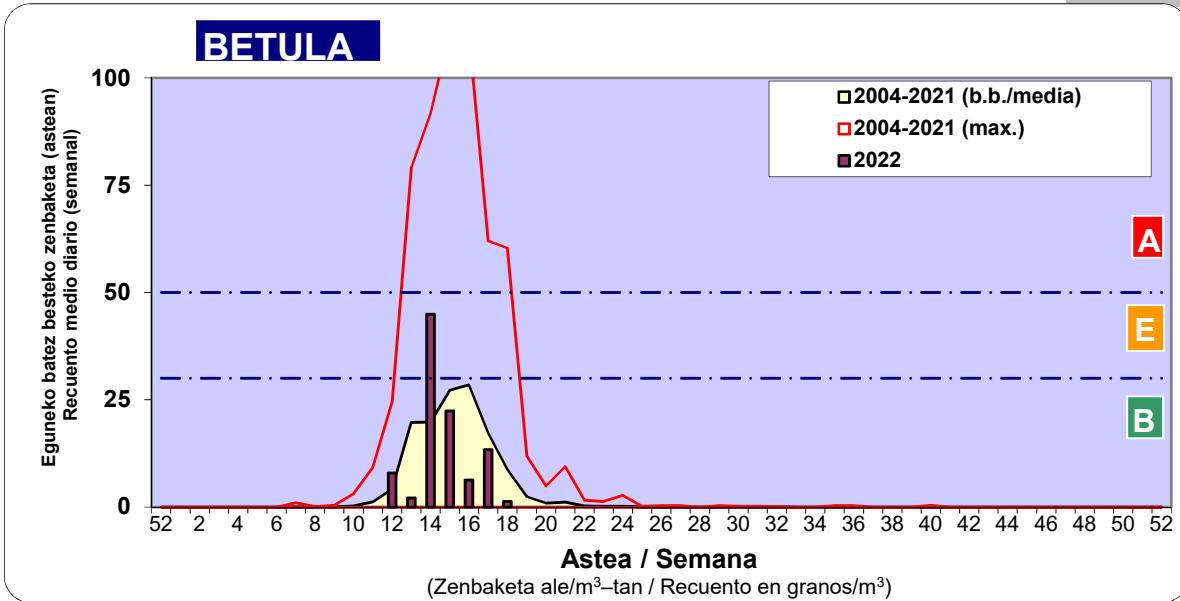

Zenbaketa ale/m3 – tan /  
Recuento en granos/m3

Altua/Alto  
 Ertaina/Medio  
 Baxua/Bajo

4. POLEN MOTA INTERESGARRIAK / TIPOS POLÍNICOS DE INTERÉS

Estazioa / Estación Donostia- San Sebastián

- Altua/Alto
- Ertaina/Medio
- Baxua/Bajo