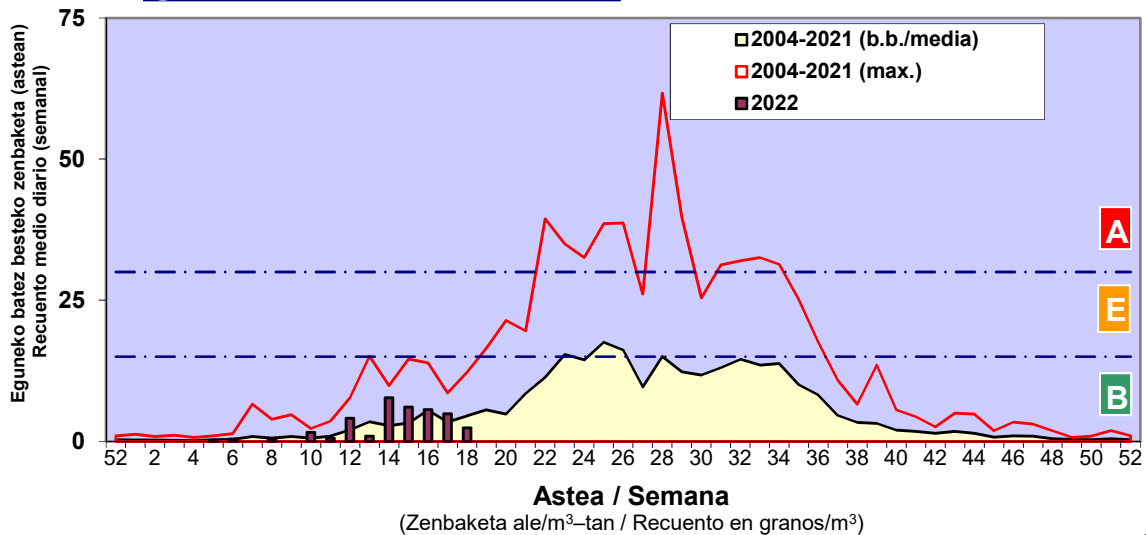

URTICA / PARIETARIA