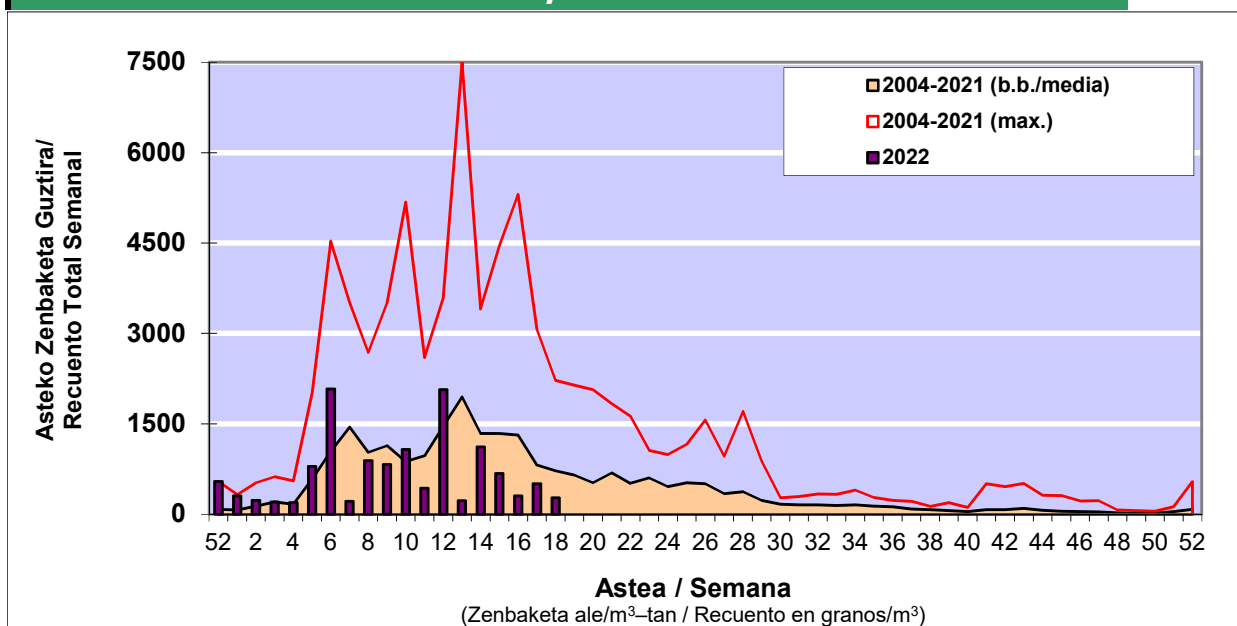

POLEN ZENBAKETA / RECUENTO DE POLEN

Osasun Sailaren Sarea / Red del Departamento de Salud

1. GAUR EGUNGO EGOERA / SITUACIÓN ACTUAL

		Astea/Semana	18
Estazioa / Estación	Donostia- San Sebastián	02/05-08/05	2022

Polen mota interesgarriak / Tipos polínicos de interés	Zuhaitza-Landarea / Árbol-Planta	Egoera / Situación*	Hurrengo asterako joera / Tendencia próxima semana
Betula	Urkia/Abedul	Baxua / Bajo	=
Cupresaceas /Taxaceas	Altzifrea-Hagina/Ciprés-Tejo	Baxua / Bajo	=
Pinus	Pinua/Pino	Baxua / Bajo	=
Quercus	Haritza-Artea/Roble-Encina	Baxua / Bajo	=
Urticaceas	Asuna-Horma-belarra/Ortiga-Parietaria	Baxua / Bajo	=
Gramineae	Graminea/Gramínea	Baxua / Bajo	=

*Ebaluaketa irizpideak, "Red Española de Aerobiología"-ren arabera / Criterios de evaluación de acuerdo a la Red Española de Aerobiología

2. ASTEKO ZENBAKETA GUZTIRA / RECUENTO TOTAL SEMANAL

Estazioa / Estación	Donostia- San Sebastián

Asteko Zenbaketa Orokorra / Recuento Total Semanal