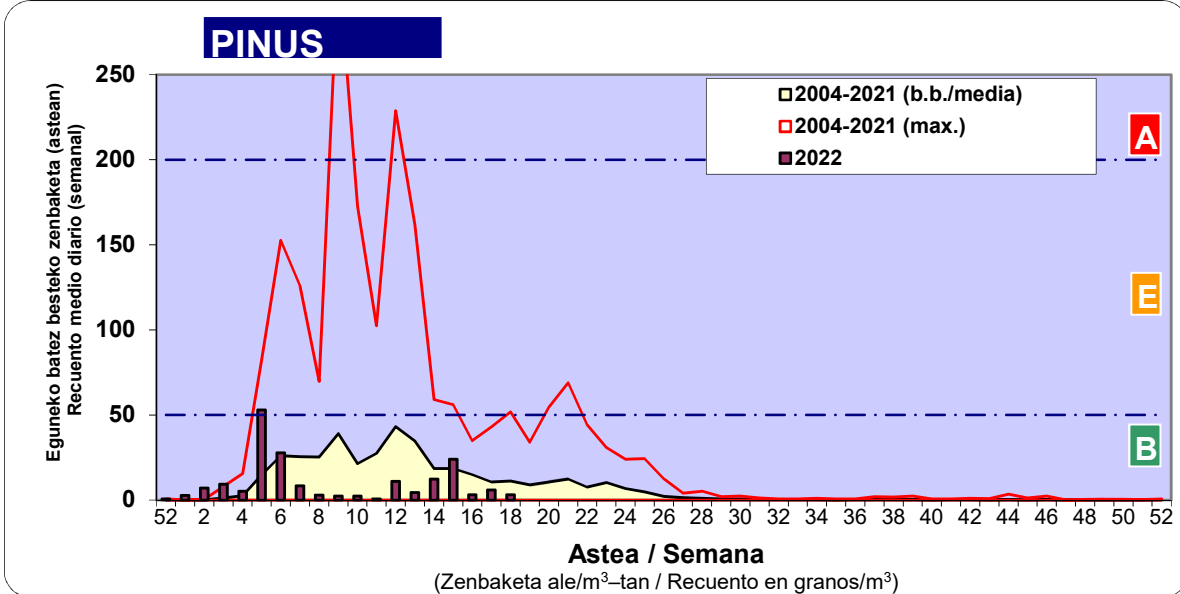

## 3. ASTEKO ZENBAKETA / RECUESTO SEMANAL

2022

Estazioa / Estación	Donostia- San Sebastián						Astea/Semana	18
Mota / Tipo	Al / L	As / M	Az / X	Og / J	Or / V	Lr / S	Ig / D	b.b. / media
	2/05/22	3/05/22	4/05/22	5/05/22	6/05/22	7/05/22	8/05/22	
Acer								0
Foeniculum				1				0
Artemisia								0
Centaurea								0
Achillea							1	0
Taraxacum								0
Alnus								0
Betula				6		2	1	1
Corylus								0
Brassica								0
Sambucus								0
Chenop./Ama								0
Cupres./Taxa	2	4		8	2	6	5	4
Carex								0
Ericaceae							1	0
Mercurialis								0
Robinia								0
Castanea								0
Fagus								0
Quercus	5	12		11	3	22	10	9
Aesculus								0
Juglans								0
Laurus								0
Lilium								0
Magnolia								0
Acacia								0
Eucalyptus								0
Fraxinus							1	0
Ligustrum								0
Olea		1				1		0
Pinus	2	4			1	11	3	3
Cedrus								0
Plantago				2		1	2	1
Platanus	2					2	1	1
Gramineae	7	1	4	8	2	5	11	5
Rosacea								0
Rumex	5	5	1	10	5	9	6	6
Rhamnus								0
Populus								0
Salix								0
Tamarix								0
Tilia								0
Celtis								0
Ulmus								0
Urticaceae		1	1	1	2	6	6	2
Besterik/Otros	11	8	3	5	2	10	3	6
Esp. Alternaria							2	0
<b>Guztira /Total</b>	<b>34</b>	<b>36</b>	<b>9</b>	<b>52</b>	<b>17</b>	<b>75</b>	<b>51</b>	<b>274</b>

Zenbaketa ale/m3 – tan /  
Recuento en granos/m3

Altua/Alto  
 Ertaina/Medio  
 Baxua/Bajo

4. POLEN MOTA INTERESGARRIAK / TIPOS POLÍNICOS DE INTERÉS

Estazioa / Estación Donostia- San Sebastián

- Altua/Alto
- Ertaina/Medio
- Baxua/Bajo