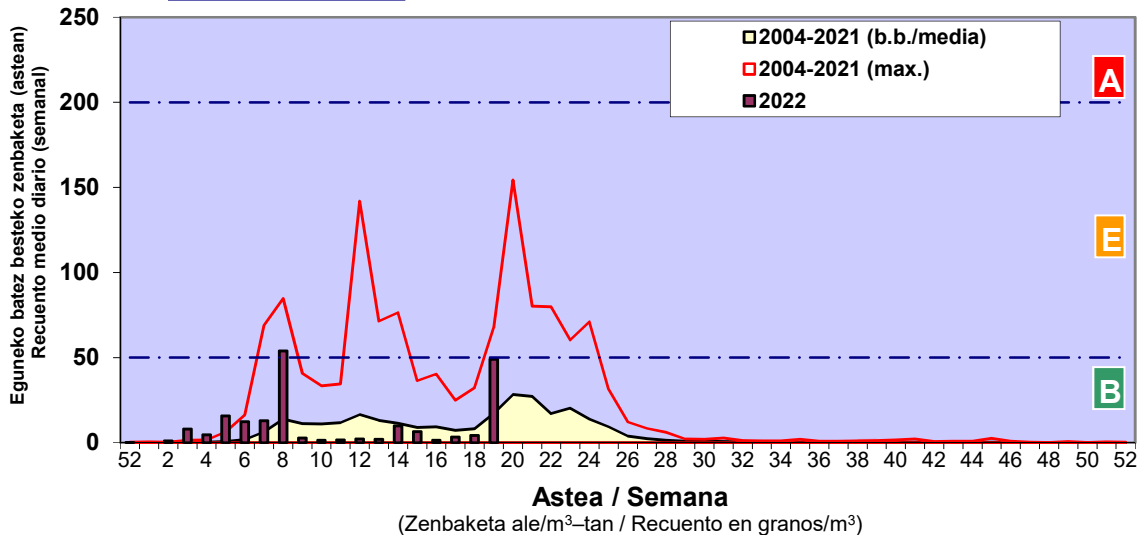

Zenbaketa ale/m3 – tan /
Recuento en granos/m3

■ Altua/Alto
■ Ertaina/Medio
■ Baxua/Bajo

4. POLEN MOTA INTERESGARRIAK / TIPOS POLÍNICOS DE INTERÉS

Estazioa / Estación **Vitoria - Gasteiz**

- Altua/Alto
- Ertaina/Medio
- Baxua/Bajo

Estazioa / Estación

Vitoria - Gasteiz

- Altua/Alto
- Ertaina/Medio
- Baxua/Bajo

GRAMINEAE

QUERCUS

PINUS

Estazioa / Estación

Vitoria - Gasteiz

- Altua/Alto
- Ertaina/Medio
- Baxua/Bajo

URTICA / PARIETARIA