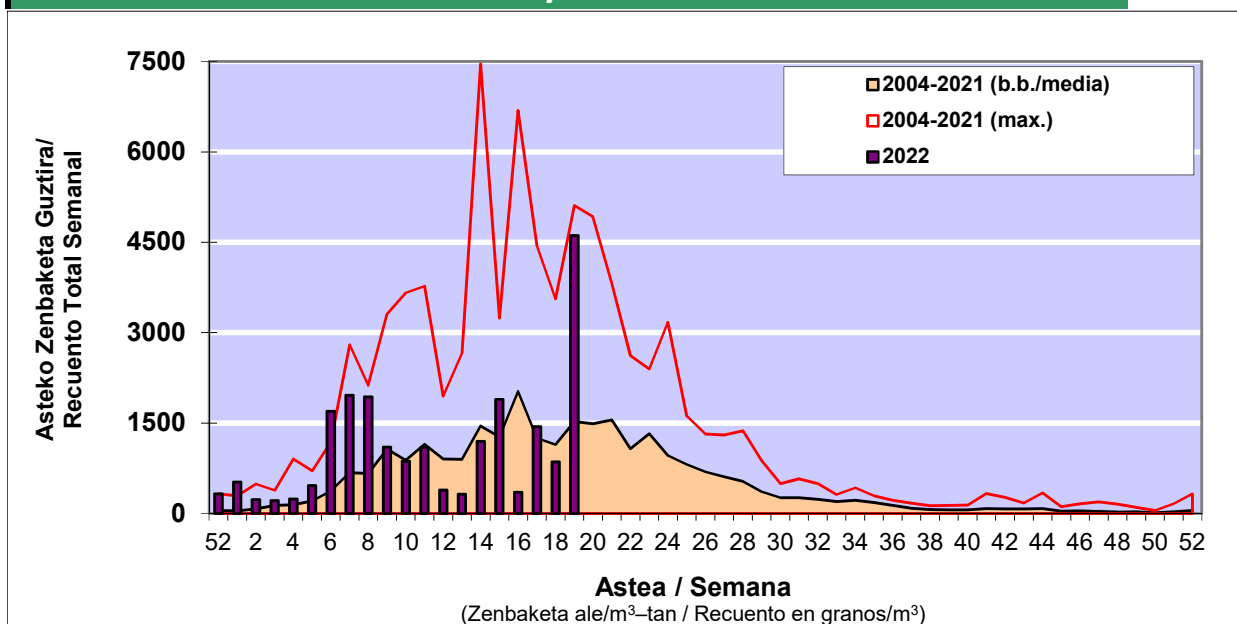

POLEN ZENBAKETA / RECUENTO DE POLEN

Osasun Sailaren Sarea / Red del Departamento de Salud

1. GAUR EGUNGO EGOERA / SITUACIÓN ACTUAL

		Astea/Semana	19
Estazioa / Estación	Vitoria - Gasteiz	09/05-15/05	2022

Polen mota interesgarriak / Tipos polínicos de interés	Zuhaitza-Landarea / Árbol-Planta	Egoera / Situación*	Hurrengo asterako joera / Tendencia próxima semana
Betula	Urkia/Abedul	Baxua / Bajo	=
Cupresaceas / Taxaceas	Altzifrea-Hagina/Ciprés-Tejo	Ertaina / Medio	=
E. Alternaria	Alternariaren esporak / Esporas	Baxua / Bajo	▲
Gramineae	Graminea/Gramínea	Ertaina / Medio	=
Quercus	Haritza-Artea/Roble-Encina	Altua / Alto	=
Pinus	Pinua/Pino	Baxua / Bajo	▲
Urticaceas	Asuna-Horma-belarra/Ortiga-Pa	Baxua / Bajo	▲

*Ebaluaketa irizpideak, "Red Española de Aerobiología"-ren arabera / Criterios de evaluación de acuerdo a la Red Española de Aerobiología

2. ASTEKO ZENBAKETA GUZTIRA / RECUENTO TOTAL SEMANAL

Estazioa / Estación	Vitoria - Gasteiz

Asteko Zenbaketa Orokorra / Recuento Total Semanal