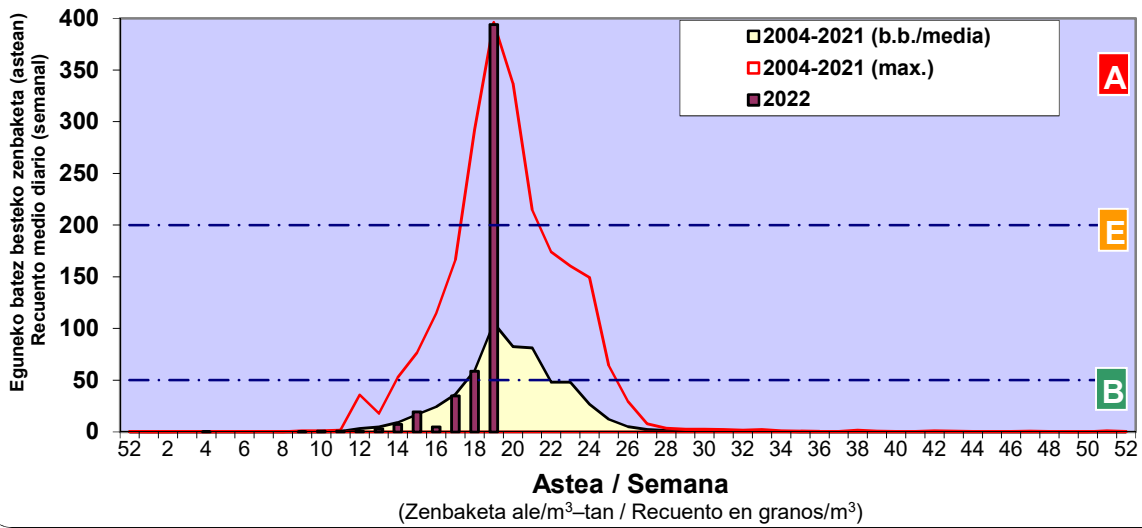

Zenbaketa ale/m3 – tan /
Recuento en granos/m3

■ Altua/Alto
■ Ertaina/Medio
■ Baxua/Bajo

4. POLEN MOTA INTERESGARRIAK / TIPOS POLÍNICOS DE INTERÉS

Estazioa / Estación **Vitoria - Gasteiz**

- Altua/Alto
- Ertaina/Medio
- Baxua/Bajo

Estazioa / Estación

Vitoria - Gasteiz

- Altua/Alto
- Ertaina/Medio
- Baxua/Bajo

GRAMINEAE

QUERCUS

PINUS

Estazioa / Estación

Vitoria - Gasteiz

- Altua/Alto
- Ertaina/Medio
- Baxua/Bajo

URTICA / PARIETARIA