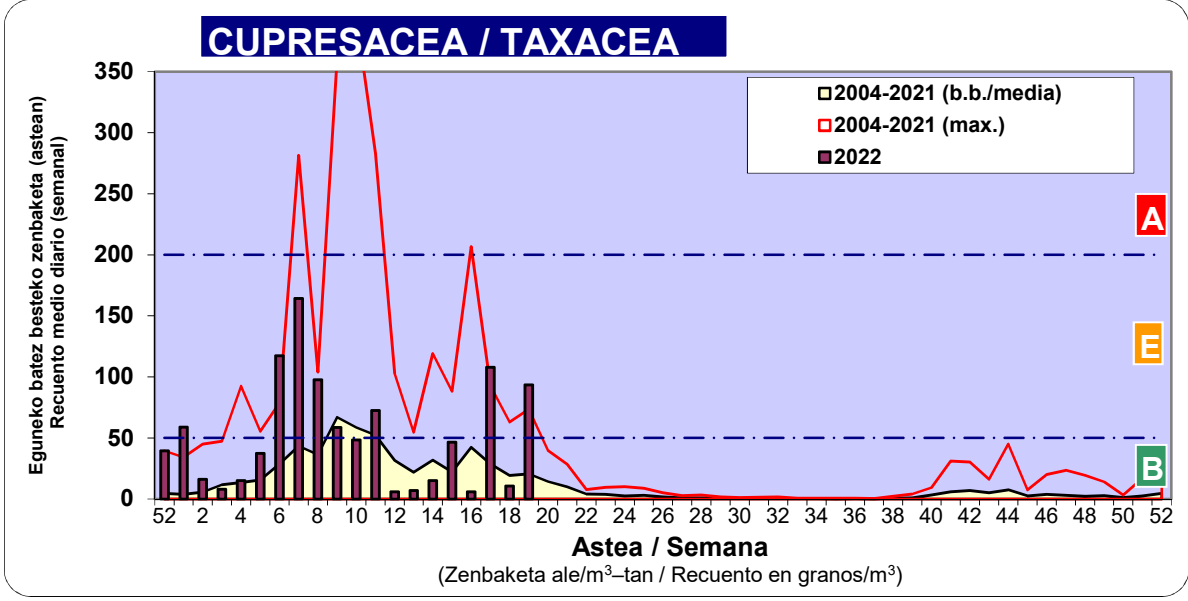

Asteko Zenbaketa Orokorra / Recuento Total Semanal

3. ASTEKO ZENBAKETA / RECUESTO SEMANAL

2022

Estazioa / Estación	Vitoria - Gasteiz					Astea/Semana	19	
Mota / Tipo	Al / L 9/05/22	As / M 10/05/22	Az / X 11/05/22	Og / J 12/05/22	Or / V 13/05/22	Lr / S 14/05/22	Ig / D 15/05/22	b.b. / media
Acer	1	1	3	3		2	1	2
Foeniculum							1	0
Artemisia								0
Centaurea								0
Achillea	1		3	1				1
Taraxacum			1					0
Alnus								0
Betula	7	12	8	3	1	3		5
Corylus								0
Brassica	1	4	3		1		3	2
Sambucus	3	2		2		2	1	1
Chenop./Ama		1		1	3	1	2	1
Cupres./Taxa	132	124	178	93	34	70	23	93
Carex	3	2	1	2	1			1
Ericaceae		3	7	2	3	1	3	3
Mercurialis		1						0
Robinia								0
Castanea								0
Fagus	13	19	9	4	1	7	3	8
Quercus	294	450	481	430	237	454	411	394
Aesculus	8	3	10	5	6	7	3	6
Juglans	1	1	3	1	1	1		1
Laurus								0
Lilium								0
Magnolia								0
Acacia								0
Eucalyptus				1				0
Fraxinus				1				0
Ligustrum								0
Olea		2	36	2	16	21	43	17
Pinus	7	23	46	49	51	131	36	49
Cedrus								0
Plantago	4	17	31	7	11	16	21	15
Platanus	5	4	6	9	1	15	2	6
Gramineae	23	23	43	16	24	26	54	30
Rosacea								0
Rumex	5	5	8	3	1	1	5	4
Rhamnus								0
Populus								0
Salix	1	1	1	1	1	2	1	1
Tamarix			1					0
Tilia								0
Celtis								0
Ulmus								0
Urticaceae	5	13	8	6	11	9	3	8
Besterik/Otros	7	14	17	7	7	11	9	10
Esp. Alternaria	1	9	5	3	7	9	25	8
Guztira /Total	521	725	904	649	411	780	625	4615

Zenbaketa ale/m3 – tan /
Recuento en granos/m3

■ Altua/Alto
■ Ertaina/Medio
■ Baxua/Bajo

4. POLEN MOTA INTERESGARRIAK / TIPOS POLÍNICOS DE INTERÉS

Estazioa / Estación **Vitoria - Gasteiz**

- Altua/Alto
- Ertaina/Medio
- Baxua/Bajo