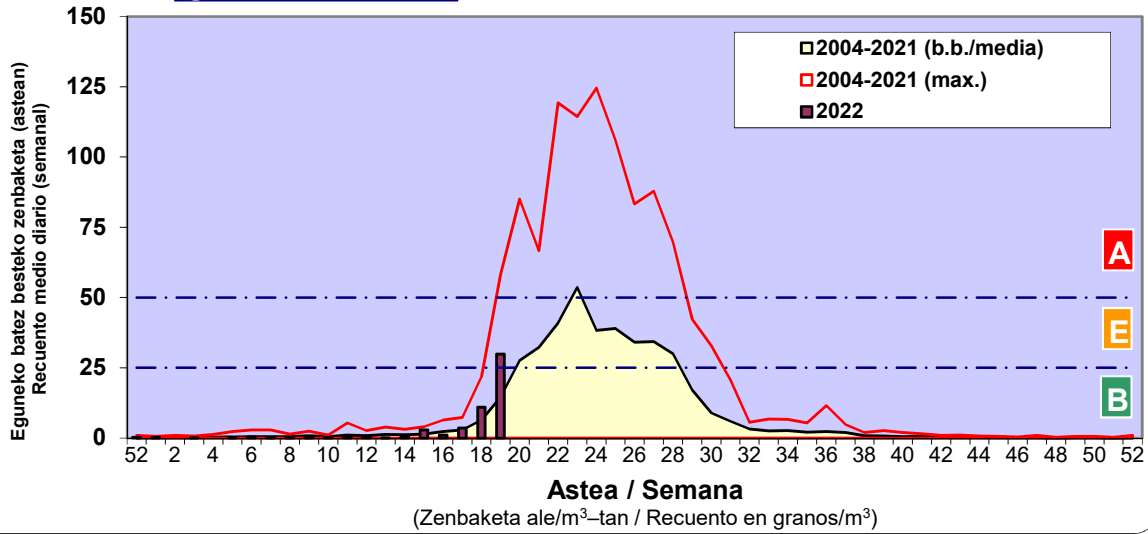

Estazioa / Estación

Vitoria - Gasteiz

- Altua/Alto
- Ertaina/Medio
- Baxua/Bajo

GRAMINEAE