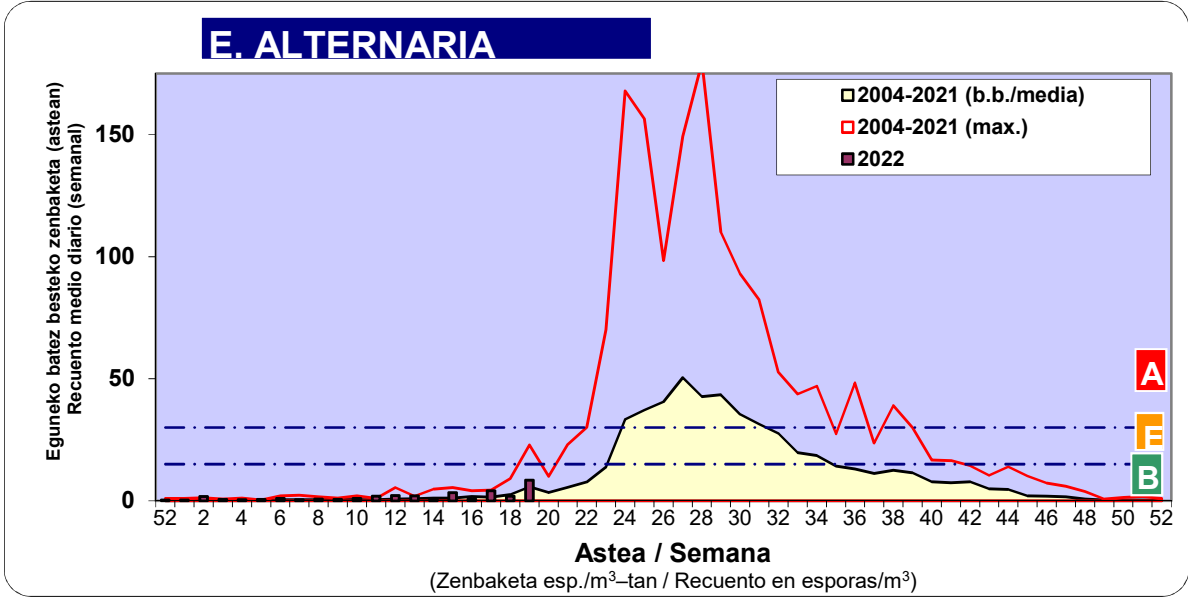

Zenbaketa ale/m3 – tan /
Recuento en granos/m3

■ Altua/Alto
■ Ertaina/Medio
■ Baxua/Bajo

4. POLEN MOTA INTERESGARRIAK / TIPOS POLÍNICOS DE INTERÉS

Estazioa / Estación **Vitoria - Gasteiz**

- Altua/Alto
- Ertaina/Medio
- Baxua/Bajo