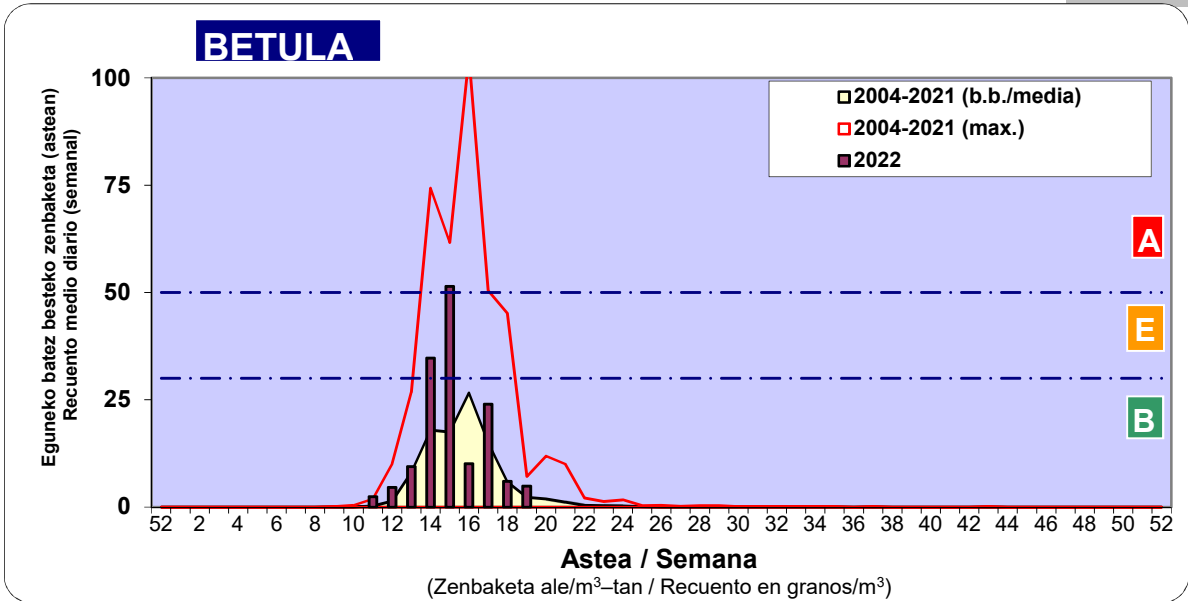

Asteko Zenbaketa Orokorra / Recuento Total Semanal

3. ASTEKO ZENBAKETA / RECUESTO SEMANAL

2022

Estazioa / Estación	Vitoria - Gasteiz					Astea/Semana	19	
Mota / Tipo	Al / L 9/05/22	As / M 10/05/22	Az / X 11/05/22	Og / J 12/05/22	Or / V 13/05/22	Lr / S 14/05/22	Ig / D 15/05/22	b.b. / media
Acer	1	1	3	3		2	1	2
Foeniculum							1	0
Artemisia								0
Centaurea								0
Achillea	1		3	1				1
Taraxacum			1					0
Alnus								0
Betula	7	12	8	3	1	3		5
Corylus								0
Brassica	1	4	3		1		3	2
Sambucus	3	2		2		2	1	1
Chenop./Ama		1		1	3	1	2	1
Cupres./Taxa	132	124	178	93	34	70	23	93
Carex	3	2	1	2	1			1
Ericaceae		3	7	2	3	1	3	3
Mercurialis		1						0
Robinia								0
Castanea								0
Fagus	13	19	9	4	1	7	3	8
Quercus	294	450	481	430	237	454	411	394
Aesculus	8	3	10	5	6	7	3	6
Juglans	1	1	3	1	1	1		1
Laurus								0
Lilium								0
Magnolia								0
Acacia								0
Eucalyptus				1				0
Fraxinus				1				0
Ligustrum								0
Olea		2	36	2	16	21	43	17
Pinus	7	23	46	49	51	131	36	49
Cedrus								0
Plantago	4	17	31	7	11	16	21	15
Platanus	5	4	6	9	1	15	2	6
Gramineae	23	23	43	16	24	26	54	30
Rosacea								0
Rumex	5	5	8	3	1	1	5	4
Rhamnus								0
Populus								0
Salix	1	1	1	1	1	2	1	1
Tamarix			1					0
Tilia								0
Celtis								0
Ulmus								0
Urticaceae	5	13	8	6	11	9	3	8
Besterik/Otros	7	14	17	7	7	11	9	10
Esp. Alternaria	1	9	5	3	7	9	25	8
Guztira /Total	521	725	904	649	411	780	625	4615

Zenbaketa ale/m3 – tan /
Recuento en granos/m3

■ Altua/Alto
■ Ertaina/Medio
■ Baxua/Bajo

4. POLEN MOTA INTERESGARRIAK / TIPOS POLÍNICOS DE INTERÉS

Estazioa / Estación **Vitoria - Gasteiz**

- Altua/Alto
- Ertaina/Medio
- Baxua/Bajo