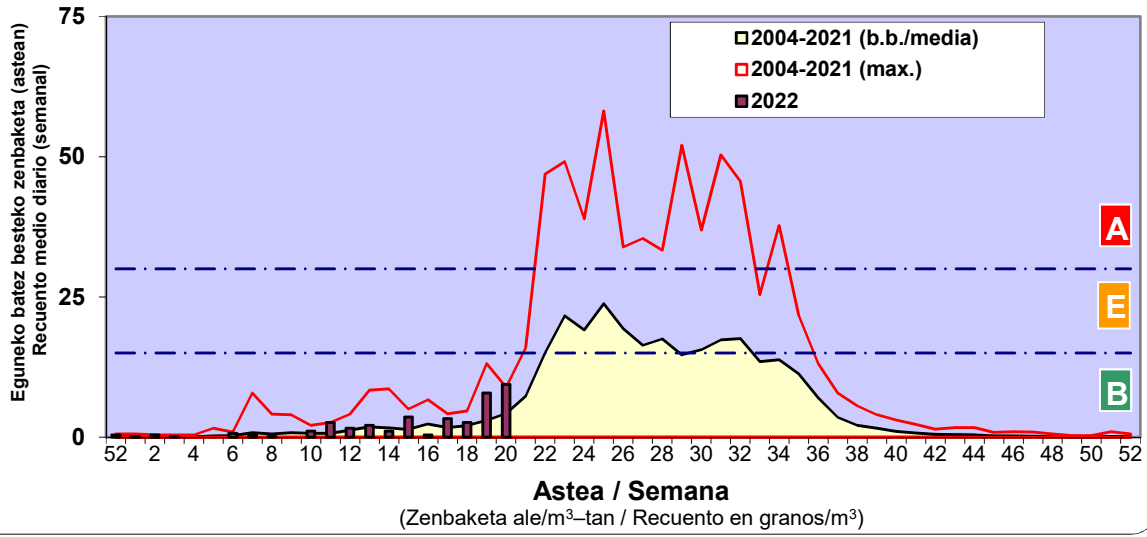

Zenbaketa ale/m3 – tan /
Recuento en granos/m3

■ Altua/Alto
■ Ertaina/Medio
■ Baxua/Bajo

4. POLEN MOTA INTERESGARRIAK / TIPOS POLÍNICOS DE INTERÉS

Estazioa / Estación **Vitoria - Gasteiz**

- Altua/Alto
- Ertaina/Medio
- Baxua/Bajo

GRAMINEAE

QUERCUS

PINUS

Estazioa / Estación

Vitoria - Gasteiz

- Altua/Alto
- Ertaina/Medio
- Baxua/Bajo

URTICA / PARIETARIA

OLEA