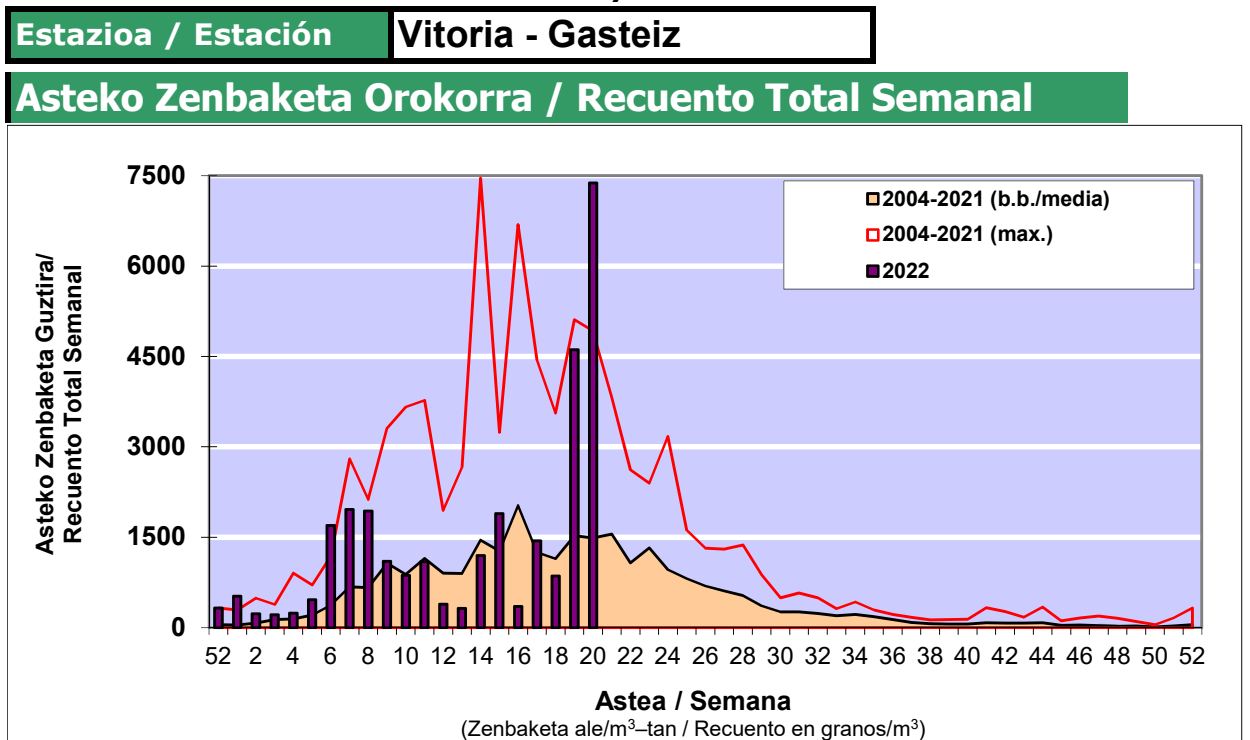

POLEN ZENBAKETA / RECUENTO DE POLEN

Osasun Sailaren Sarea / Red del Departamento de Salud

1. GAUR EGUNGO EGOERA / SITUACIÓN ACTUAL

		Astea/Semana	20
Estazioa / Estación	Vitoria - Gasteiz	16/05-22/05	2022
Polen mota interesgarriak / Tipos polínicos de interés	Zuhaitza-Landarea / Árbol-Planta	Egoera / Situación*	Hurrengo asterako joera / Tendencia próxima semana
Plantago	Plataina/Llantén	Ertaina / Medio	▼
Cupresaceas /Taxaceas	Altzifrea-Hagina/Ciprés-Tejo	Ertaina / Medio	▼
E. Alternaria	Alternariaren esporak / Esporas	Altua / Alto	▼
Gramineae	Graminea/Gramínea	Altua / Alto	=
Quercus	Haritza-Artea/Roble-Encina	Altua / Alto	=
Pinus	Pinua/Pino	Ertaina / Medio	=
Urticaceas	Asuna-Horma-belarra/Ortiga-Pa	Baxua / Bajo	=
Olea	Olibondoa/Olivo	Ertaina / Medio	▼
*Ebaluaketa irizpideak, "Red Española de Aerobiología"-ren arabera / Criterios de evaluación de acuerdo a la Red Española de Aerobiología			

2. ASTEKO ZENBAKETA GUZTIRA / RECUENTO TOTAL SEMANAL