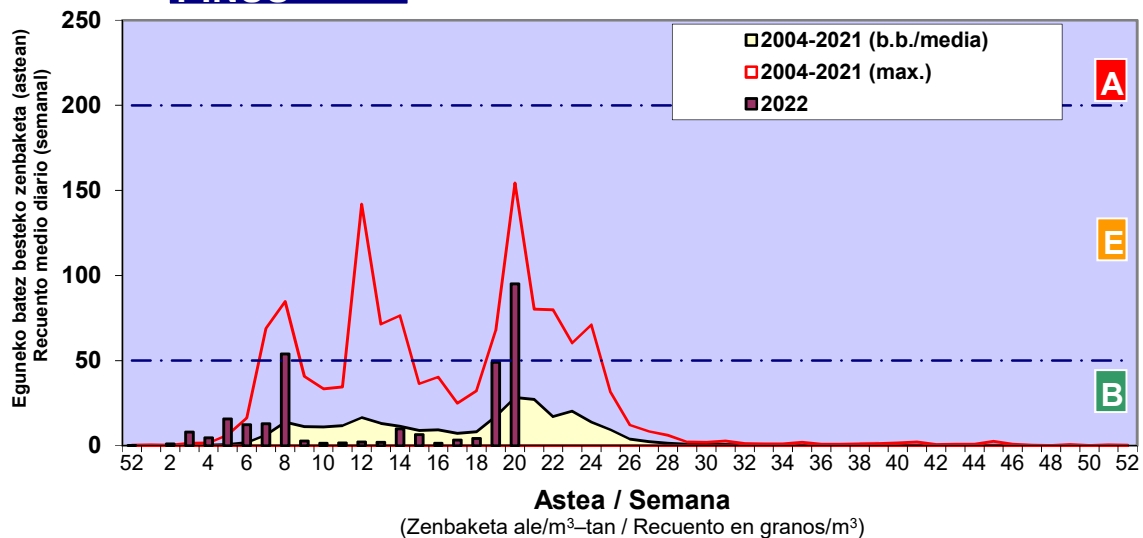

GRAMINEAE

QUERCUS

PINUS