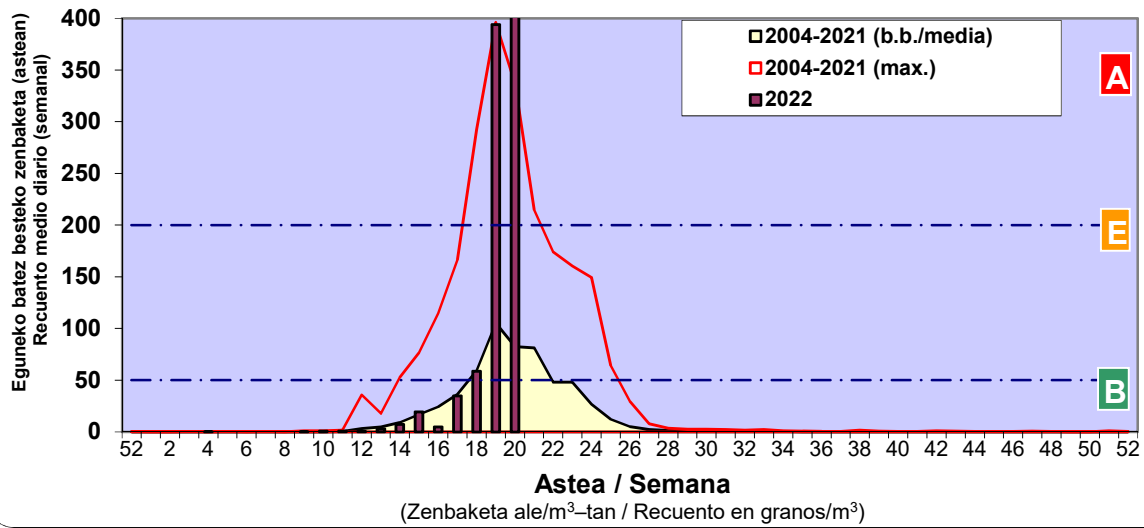

GRAMINEAE

QUERCUS

PINUS