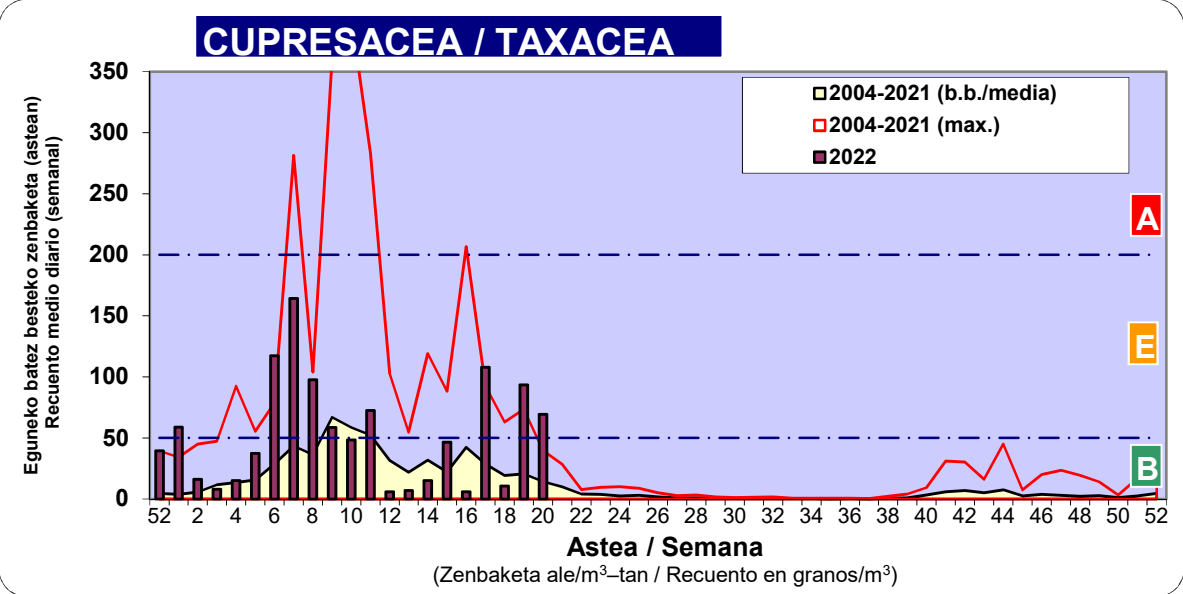

2. ASTEKO ZENBAKETA GUZTIRA / RECUENTO TOTAL SEMANAL

3. ASTEKO ZENBAKETA / RECuento SEMANAL

2022

Estazioa / Estación	Vitoria - Gasteiz						Astea/Semana	20
Mota / Tipo	Al / L 16/05/22	As / M 17/05/22	Az / X 18/05/22	Og / J 19/05/22	Or / V 20/05/22	Lr / S 21/05/22	Ig / D 22/05/22	b.b. / media
Acer	1		1	1		1	1	1
Foeniculum				1	1		1	0
Artemisia								0
Centaurea								0
Achillea	2	1	1	4		3	1	2
Taraxacum	4	1	1			1	2	1
Alnus								0
Betula	1	1	2	2	1			1
Corylus								0
Brassica	1	2		5	1	1		1
Sambucus		1		9	5		1	2
Chenop./Ama	5			20	9	18	8	9
Cupres./Taxa	142	41	70	97	43	53	40	69
Carex	2	4		1				1
Ericaceae	5	1	14	3	4	6	6	6
Mercurialis				1		1		0
Robinia								0
Castanea				1				0
Fagus	13	1	3	1	1	2	1	3
Quercus	524	498	591	1098	371	745	668	642
Aesculus	9	5	9	3	3	3	1	5
Juglans	1	3		1	1	3	1	1
Laurus								0
Lilium	1			1	1			0
Magnolia								0
Acacia								0
Eucalyptus		2						0
Fraxinus				1				0
Ligustrum								0
Olea	71	17	13	137	50	99	53	63
Pinus	53	110	119	107	63	60	153	95
Cedrus								0
Plantago	28	18	24	54	20	20	20	26
Platanus	8	16	9	16	4	5	2	9
Gramineae	146	65	49	149	55	86	51	86
Rosacea								0
Rumex	13	5	5	3	1	2	6	5
Rhamnus								0
Populus								0
Salix			2	7		1	1	2
Tamarix		1	1	3	1	2	1	1
Tilia								0
Celtis								0
Ulmus								0
Urticaceae	5	7	13	14	9	5	13	9
Besterik/Otros	16	13	8	29	8	5	7	12
Esp. Alternaria	21	23	16	84	28	28	13	30
Guztira /Total	1051	813	935	1769	652	1122	1038	7380

Zenbaketa ale/m3 – tan /
Recuento en granos/m3

■ Altua/Alto
■ Ertaina/Medio
■ Baxua/Bajo

4. POLEN MOTA INTERESGARRIAK / TIPOS POLÍNICOS DE INTERÉS

Estazioa / Estación **Vitoria - Gasteiz**

- Altua/Alto
- Ertaina/Medio
- Baxua/Bajo