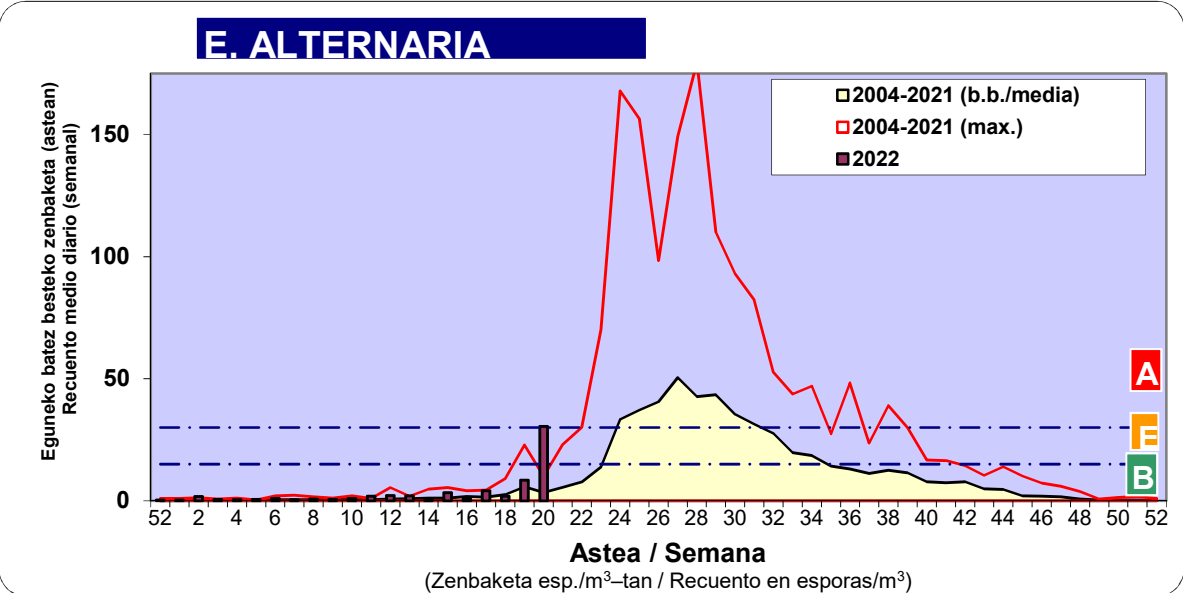

2. ASTEKO ZENBAKETA GUZTIRA / RECUENTO TOTAL SEMANAL

3. ASTEKO ZENBAKETA / RECuento SEMANAL

2022

Estazioa / Estación	Vitoria - Gasteiz						Astea/Semana	20
Mota / Tipo	Al / L 16/05/22	As / M 17/05/22	Az / X 18/05/22	Og / J 19/05/22	Or / V 20/05/22	Lr / S 21/05/22	Ig / D 22/05/22	b.b. / media
Acer	1		1	1		1	1	1
Foeniculum				1	1		1	0
Artemisia								0
Centaurea								0
Achillea	2	1	1	4		3	1	2
Taraxacum	4	1	1			1	2	1
Alnus								0
Betula	1	1	2	2	1			1
Corylus								0
Brassica	1	2		5	1	1		1
Sambucus		1		9	5		1	2
Chenop./Ama	5			20	9	18	8	9
Cupres./Taxa	142	41	70	97	43	53	40	69
Carex	2	4		1				1
Ericaceae	5	1	14	3	4	6	6	6
Mercurialis				1		1		0
Robinia								0
Castanea				1				0
Fagus	13	1	3	1	1	2	1	3
Quercus	524	498	591	1098	371	745	668	642
Aesculus	9	5	9	3	3	3	1	5
Juglans	1	3		1	1	3	1	1
Laurus								0
Lilium	1			1	1			0
Magnolia								0
Acacia								0
Eucalyptus		2						0
Fraxinus				1				0
Ligustrum								0
Olea	71	17	13	137	50	99	53	63
Pinus	53	110	119	107	63	60	153	95
Cedrus								0
Plantago	28	18	24	54	20	20	20	26
Platanus	8	16	9	16	4	5	2	9
Gramineae	146	65	49	149	55	86	51	86
Rosacea								0
Rumex	13	5	5	3	1	2	6	5
Rhamnus								0
Populus								0
Salix			2	7		1	1	2
Tamarix		1	1	3	1	2	1	1
Tilia								0
Celtis								0
Ulmus								0
Urticaceae	5	7	13	14	9	5	13	9
Besterik/Otros	16	13	8	29	8	5	7	12
Esp. Alternaria	21	23	16	84	28	28	13	30
Guztira /Total	1051	813	935	1769	652	1122	1038	7380

Zenbaketa ale/m3 – tan /
Recuento en granos/m3

■ Altua/Alto
■ Ertaina/Medio
■ Baxua/Bajo

4. POLEN MOTA INTERESGARRIAK / TIPOS POLÍNICOS DE INTERÉS

Estazioa / Estación **Vitoria - Gasteiz**

- Altua/Alto
- Ertaina/Medio
- Baxua/Bajo