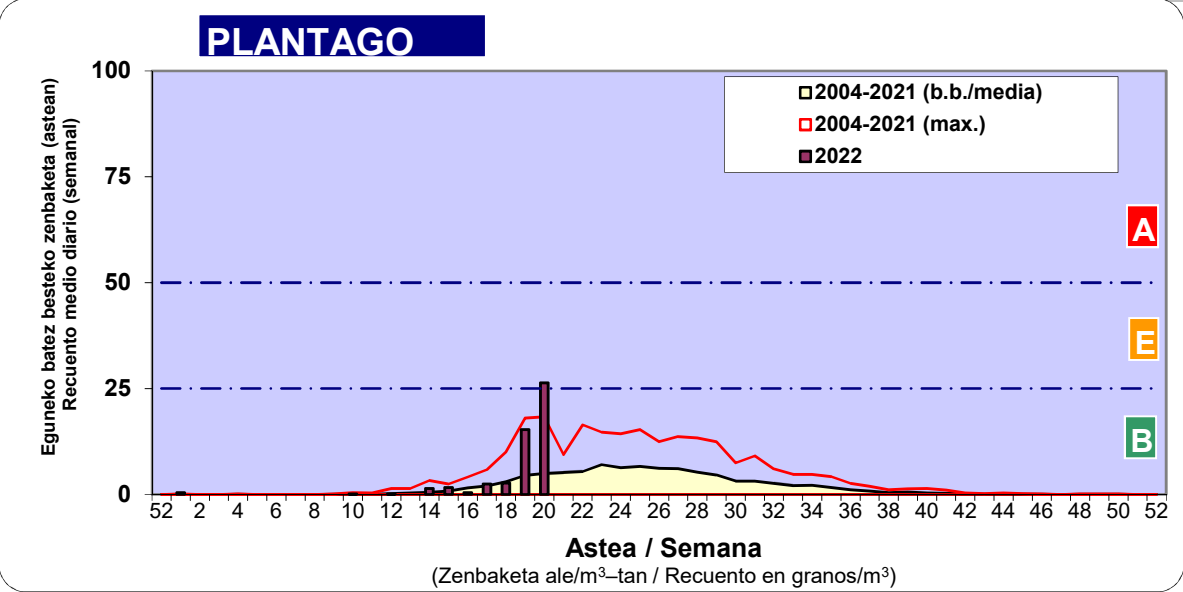

2. ASTEKO ZENBAKETA GUZTIRA / RECUENTO TOTAL SEMANAL

3. ASTEKO ZENBAKETA / RECuento SEMANAL

2022

Estazioa / Estación	Vitoria - Gasteiz						Astea/Semana	20
Mota / Tipo	Al / L 16/05/22	As / M 17/05/22	Az / X 18/05/22	Og / J 19/05/22	Or / V 20/05/22	Lr / S 21/05/22	Ig / D 22/05/22	b.b. / media
Acer	1		1	1		1	1	1
Foeniculum				1	1		1	0
Artemisia								0
Centaurea								0
Achillea	2	1	1	4		3	1	2
Taraxacum	4	1	1			1	2	1
Alnus								0
Betula	1	1	2	2	1			1
Corylus								0
Brassica	1	2		5	1	1		1
Sambucus		1		9	5		1	2
Chenop./Ama	5			20	9	18	8	9
Cupres./Taxa	142	41	70	97	43	53	40	69
Carex	2	4		1				1
Ericaceae	5	1	14	3	4	6	6	6
Mercurialis				1		1		0
Robinia								0
Castanea				1				0
Fagus	13	1	3	1	1	2	1	3
Quercus	524	498	591	1098	371	745	668	642
Aesculus	9	5	9	3	3	3	1	5
Juglans	1	3		1	1	3	1	1
Laurus								0
Lilium	1			1	1			0
Magnolia								0
Acacia								0
Eucalyptus		2						0
Fraxinus				1				0
Ligustrum								0
Olea	71	17	13	137	50	99	53	63
Pinus	53	110	119	107	63	60	153	95
Cedrus								0
Plantago	28	18	24	54	20	20	20	26
Platanus	8	16	9	16	4	5	2	9
Gramineae	146	65	49	149	55	86	51	86
Rosacea								0
Rumex	13	5	5	3	1	2	6	5
Rhamnus								0
Populus								0
Salix			2	7		1	1	2
Tamarix		1	1	3	1	2	1	1
Tilia								0
Celtis								0
Ulmus								0
Urticaceae	5	7	13	14	9	5	13	9
Besterik/Otros	16	13	8	29	8	5	7	12
Esp. Alternaria	21	23	16	84	28	28	13	30
Guztira /Total	1051	813	935	1769	652	1122	1038	7380

Zenbaketa ale/m3 – tan /
Recuento en granos/m3

■ Altua/Alto
■ Ertaina/Medio
■ Baxua/Bajo

4. POLEN MOTA INTERESGARRIAK / TIPOS POLÍNICOS DE INTERÉS

Estazioa / Estación **Vitoria - Gasteiz**

- Altua/Alto
- Ertaina/Medio
- Baxua/Bajo

GRAMINEAE

QUERCUS

PINUS

Estazioa / Estación

Vitoria - Gasteiz

- Altua/Alto
- Ertaina/Medio
- Baxua/Bajo

URTICA / PARIETARIA

OLEA