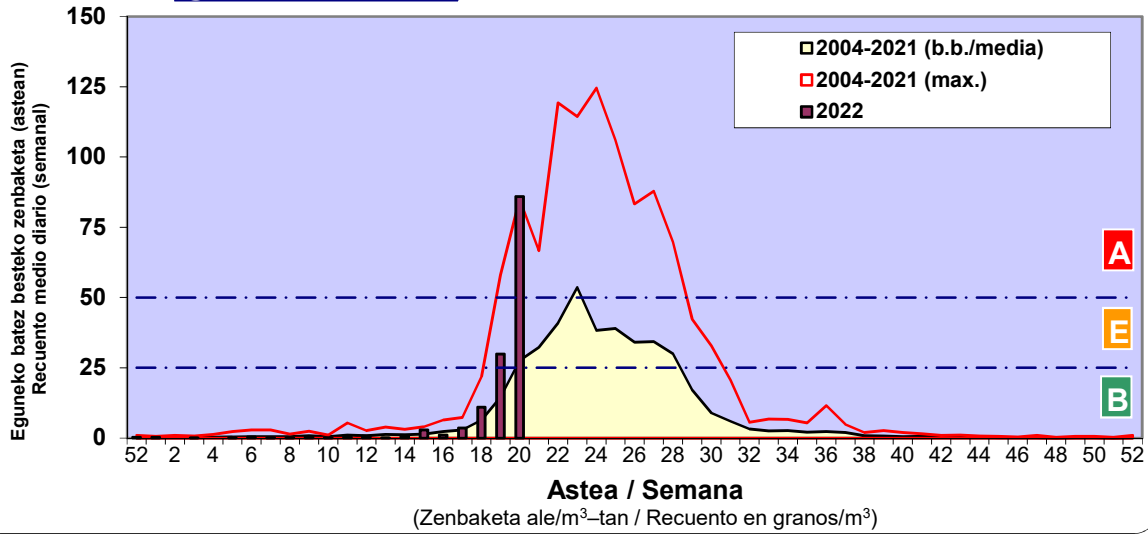

GRAMINEAE

QUERCUS

PINUS