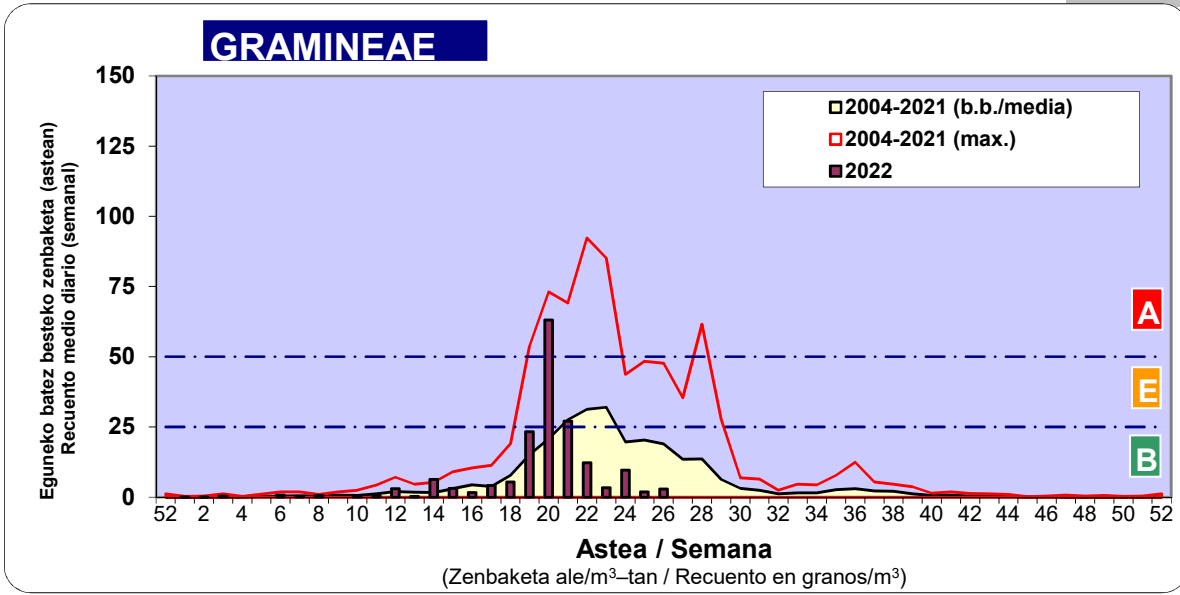

## 3. ASTEKO ZENBAKETA / RECUESTO SEMANAL

2022

Estazioa / Estación	Donostia- San Sebastián						Astea/Semana	26
Mota / Tipo	Al / L	As / M	Az / X	Og / J	Or / V	Lr / S	Ig / D	b.b. / media
	27/06/22	28/06/22	29/06/22	30/06/22	1/07/22	2/07/22	3/07/22	
Acer								0
Foeniculum								0
Artemisia								0
Centaurea								0
Achillea								0
Taraxacum								0
Alnus								0
Betula								0
Corylus								0
Brassica								0
Sambucus								0
Chenop./Ama	1							0
Cupres./Taxa		2	1					0
Carex								0
Ericaceae								0
Mercurialis								0
Robinia								0
Castanea	4	9	5	1	1	1		3
Fagus								0
Quercus								0
Aesculus								0
Juglans								0
Laurus								0
Lilium								0
Magnolia								0
Acacia								0
Eucalyptus								0
Fraxinus								0
Ligustrum								0
Olea		1					1	0
Pinus	1				1		1	0
Cedrus								0
Plantago	1	4	2					1
Platanus								0
Gramineae		13	6	1				3
Rosacea								0
Rumex								0
Rhamnus								0
Populus								0
Salix								0
Tamarix								0
Tilia								0
Celtis								0
Ulmus								0
Urticaceae		2	1					0
Besterik/Otros	1	1	1					0
Esp. Alternaria		2	1	1		3	1	1
<b>Guztira /Total</b>	<b>8</b>	<b>32</b>	<b>16</b>	<b>2</b>	<b>2</b>	<b>1</b>	<b>2</b>	<b>63</b>

Zenbaketa ale/m3 – tan /  
Recuento en granos/m3

Altua/Alto  
 Ertaina/Medio  
 Baxua/Bajo

4. POLEN MOTA INTERESGARRIAK / TIPOS POLÍNICOS DE INTERÉS

Estazioa / Estación Donostia- San Sebastián

- Altua/Alto
- Ertaina/Medio
- Baxua/Bajo