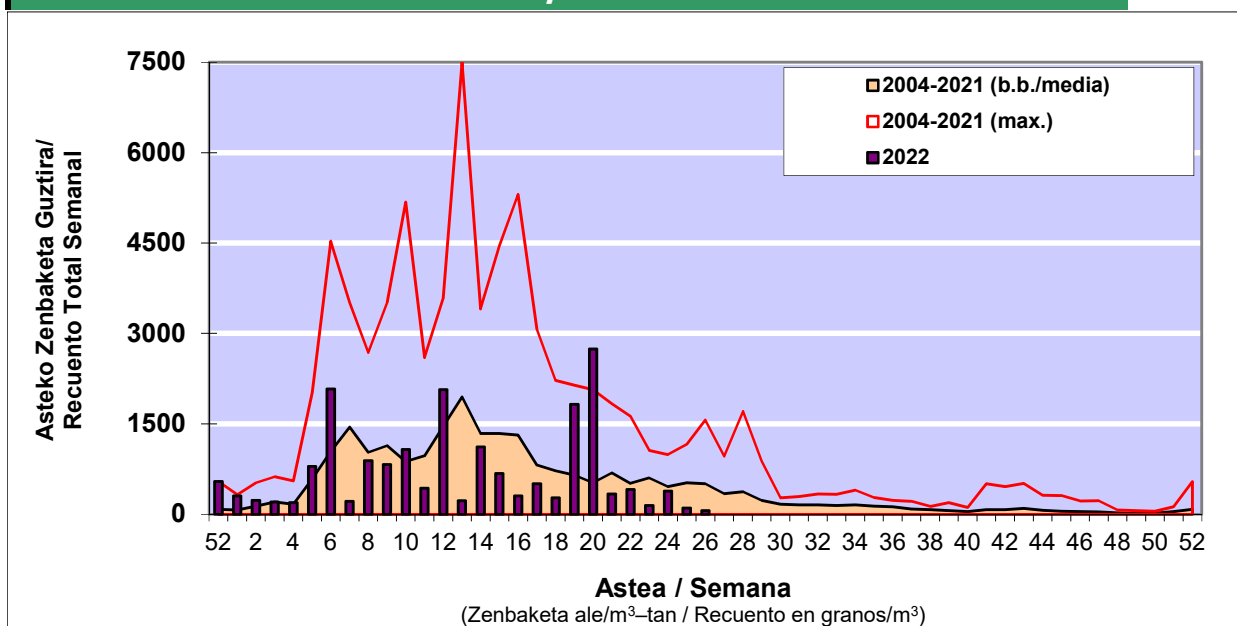

POLEN ZENBAKETA / RECUENTO DE POLEN

Osasun Sailaren Sarea / Red del Departamento de Salud

1. GAUR EGUNGO EGOERA / SITUACIÓN ACTUAL

		Astea/Semana	26
Estazioa / Estación	Donostia- San Sebastián	27/06-03/07	2022

Polen mota interesgarriak / Tipos polínicos de interés	Zuhaitza-Landarea / Árbol- Planta	Egoera / Situación*	Hurrengo asterako joera / Tendencia próxima semana
Gramineae	Graminea/Gramínea	Baxua / Bajo	=
Urticaceas	Asuna-Horma-belarra/Ortiga-Pa	Baxua / Bajo	=
Castanea	Gaztainondoa/Castaño	Baxua / Bajo	=
E. Alternaria	Alternariaren esporak / Esporas	Baxua / Bajo	=

*Ebaluaketa irizpideak, "Red Española de Aerobiología"-ren arabera /
Criterios de evaluación de acuerdo a la Red Española de Aerobiología

2. ASTEKO ZENBAKETA GUZTIRA / RECUENTO TOTAL SEMANAL

Estazioa / Estación	Donostia- San Sebastián

Asteko Zenbaketa Orokorra / Recuento Total Semanal