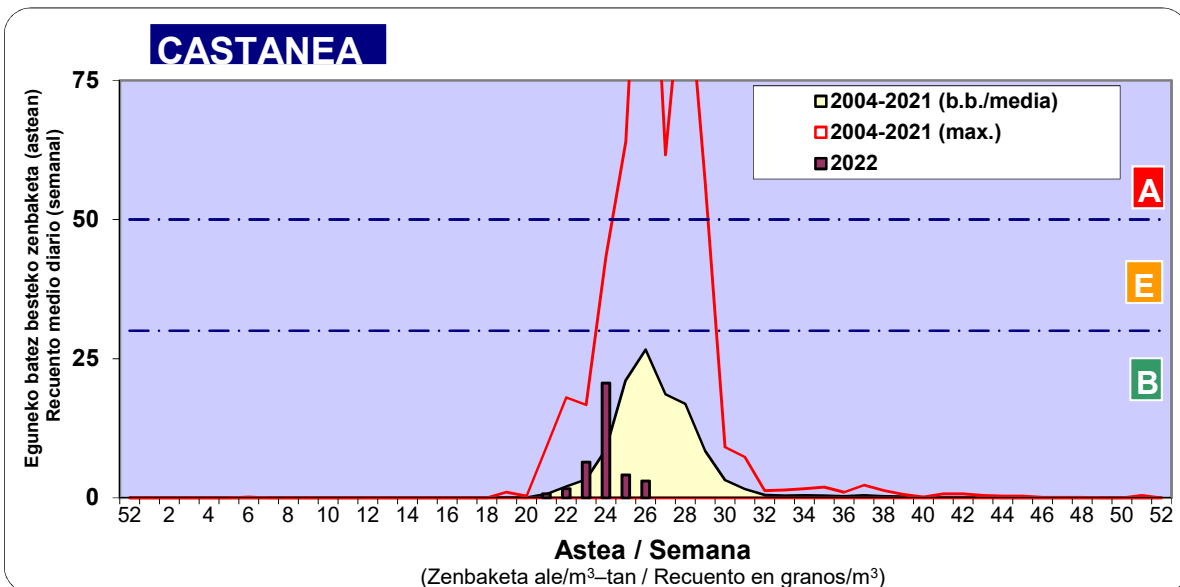

## 3. ASTEKO ZENBAKETA / RECUESTO SEMANAL

2022

Estazioa / Estación	Donostia- San Sebastián						Astea/Semana	26
Mota / Tipo	Al / L	As / M	Az / X	Og / J	Or / V	Lr / S	Ig / D	b.b. / media
	27/06/22	28/06/22	29/06/22	30/06/22	1/07/22	2/07/22	3/07/22	
Acer								0
Foeniculum								0
Artemisia								0
Centaurea								0
Achillea								0
Taraxacum								0
Alnus								0
Betula								0
Corylus								0
Brassica								0
Sambucus								0
Chenop./Ama	1							0
Cupres./Taxa		2	1					0
Carex								0
Ericaceae								0
Mercurialis								0
Robinia								0
Castanea	4	9	5	1	1	1		3
Fagus								0
Quercus								0
Aesculus								0
Juglans								0
Laurus								0
Lilium								0
Magnolia								0
Acacia								0
Eucalyptus								0
Fraxinus								0
Ligustrum								0
Olea		1					1	0
Pinus	1				1		1	0
Cedrus								0
Plantago	1	4	2					1
Platanus								0
Gramineae		13	6	1				3
Rosacea								0
Rumex								0
Rhamnus								0
Populus								0
Salix								0
Tamarix								0
Tilia								0
Celtis								0
Ulmus								0
Urticaceae		2	1					0
Besterik/Otros	1	1	1					0
Esp. Alternaria		2	1	1		3	1	1
<b>Guztira /Total</b>	<b>8</b>	<b>32</b>	<b>16</b>	<b>2</b>	<b>2</b>	<b>1</b>	<b>2</b>	<b>63</b>

Zenbaketa ale/m3 – tan /  
Recuento en granos/m3

Altua/Alto  
 Ertaina/Medio  
 Baxua/Bajo

4. POLEN MOTA INTERESGARRIAK / TIPOS POLÍNICOS DE INTERÉS

Estazioa / Estación Donostia- San Sebastián

- Altua/Alto
- Ertaina/Medio
- Baxua/Bajo