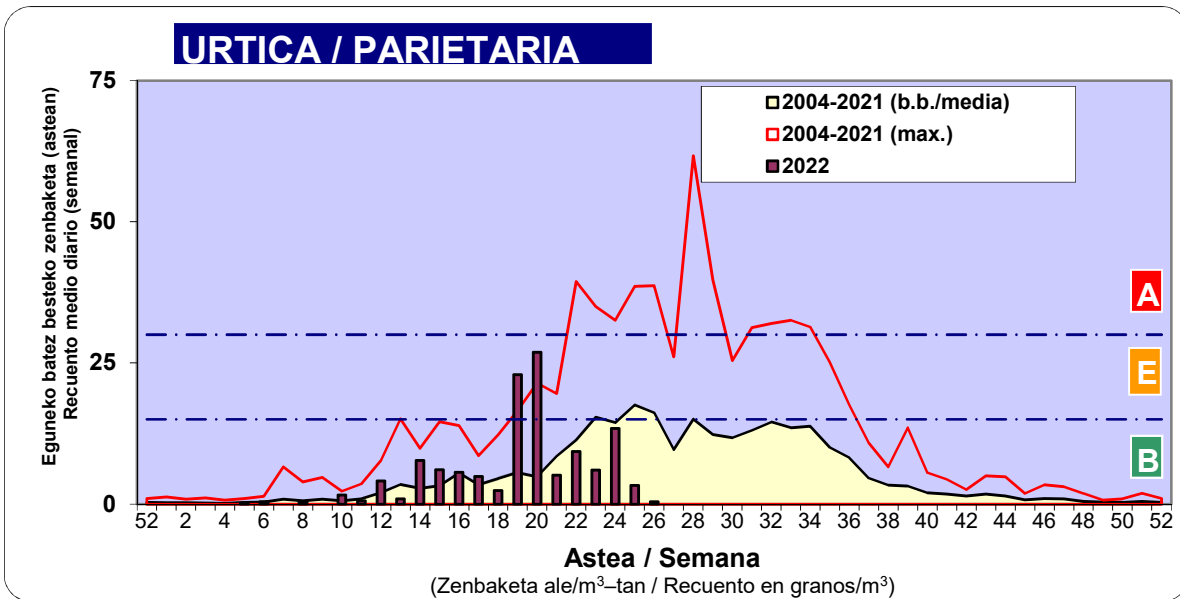

## 3. ASTEKO ZENBAKETA / RECUESTO SEMANAL

2022

Estazioa / Estación	Donostia- San Sebastián						Astea/Semana	26
Mota / Tipo	Al / L	As / M	Az / X	Og / J	Or / V	Lr / S	Ig / D	b.b. / media
	27/06/22	28/06/22	29/06/22	30/06/22	1/07/22	2/07/22	3/07/22	
Acer								0
Foeniculum								0
Artemisia								0
Centaurea								0
Achillea								0
Taraxacum								0
Alnus								0
Betula								0
Corylus								0
Brassica								0
Sambucus								0
Chenop./Ama	1							0
Cupres./Taxa		2	1					0
Carex								0
Ericaceae								0
Mercurialis								0
Robinia								0
Castanea	4	9	5	1	1	1		3
Fagus								0
Quercus								0
Aesculus								0
Juglans								0
Laurus								0
Lilium								0
Magnolia								0
Acacia								0
Eucalyptus								0
Fraxinus								0
Ligustrum								0
Olea		1					1	0
Pinus	1				1		1	0
Cedrus								0
Plantago	1	4	2					1
Platanus								0
Gramineae		13	6	1				3
Rosacea								0
Rumex								0
Rhamnus								0
Populus								0
Salix								0
Tamarix								0
Tilia								0
Celtis								0
Ulmus								0
Urticaceae		2	1					0
Besterik/Otros	1	1	1					0
Esp. Alternaria		2	1	1		3	1	1
<b>Guztira /Total</b>	<b>8</b>	<b>32</b>	<b>16</b>	<b>2</b>	<b>2</b>	<b>1</b>	<b>2</b>	<b>63</b>

Zenbaketa ale/m3 – tan /  
Recuento en granos/m3

Altua/Alto  
 Ertaina/Medio  
 Baxua/Bajo

4. POLEN MOTA INTERESGARRIAK / TIPOS POLÍNICOS DE INTERÉS

Estazioa / Estación Donostia- San Sebastián

- Altua/Alto
- Ertaina/Medio
- Baxua/Bajo