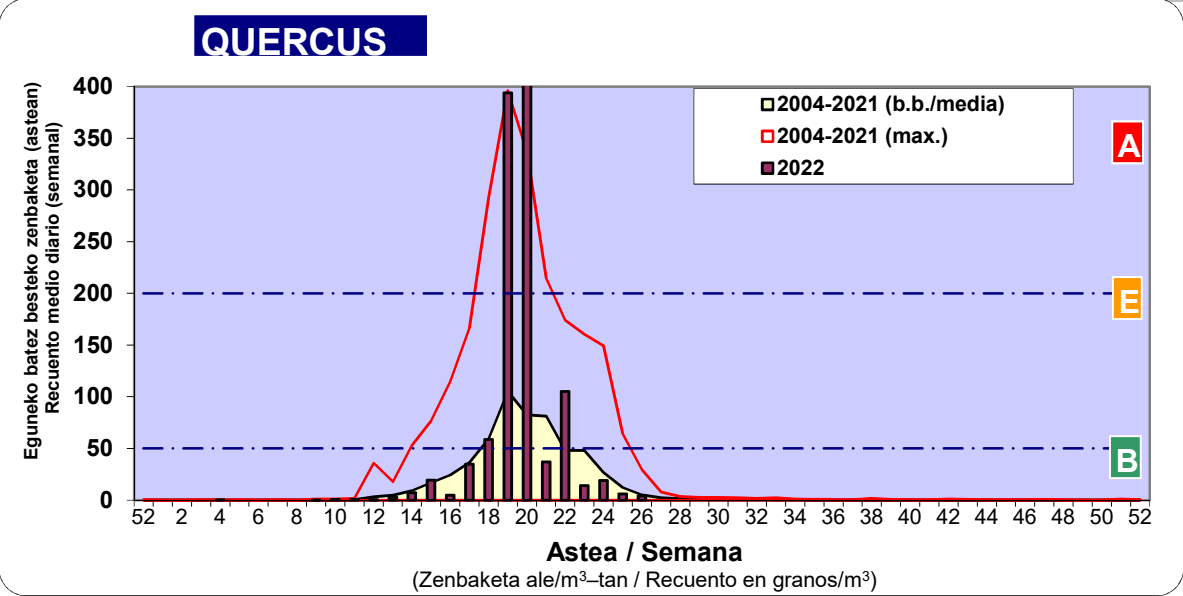

## 3. ASTEKO ZENBAKETA / RECUESTO SEMANAL

2022

Estazioa / Estación	Vitoria - Gasteiz					Astea/Semana	26	
Mota / Tipo	27/06/22	28/06/22	29/06/22	30/06/22	1/07/22	2/07/22	3/07/22	b.b. / media
Acer								0
Foeniculum							1	0
Artemisia								0
Centaurea								0
Achillea								0
Taraxacum	1							0
Alnus								0
Betula								0
Corylus								0
Brassica								0
Sambucus								0
Chenop./Ama		1			1	1	1	1
Cupres./Taxa	1	4	16	3	3	6	3	5
Carex						1		0
Ericaceae							1	0
Mercurialis								0
Robinia								0
Castanea	3	26	12	4	39	20	8	16
Fagus								0
Quercus	2	8	4		2	12	1	4
Aesculus		1	1		1			0
Juglans								0
Laurus								0
Lilium					1			0
Magnolia								0
Acacia								0
Eucalyptus				1				0
Fraxinus								0
Ligustrum			1		1	2	1	1
Olea								0
Pinus	1	1	2	1	1	3	1	1
Cedrus								0
Plantago	1	5	3	3	1	4	1	3
Platanus	1	3					1	1
Gramineae	5	65	20	5	32	51	8	27
Rosacea								0
Rumex		1				1		0
Rhamnus								0
Populus								0
Salix								0
Tamarix								0
Tilia			2		1	1		1
Celtis								0
Ulmus								0
Urticaceae	1	4	3	2	6	8	1	4
Besterik/Otros	1	7	2	3	3	6	3	4
Esp. Alternaria	14	49	45	14	42	97	57	45
Guztira /Total	17	126	66	22	92	116	31	470

Zenbaketa ale/m3 – tan /  
Recuento en granos/m3

■ Altua/Alto  
■ Ertaina/Medio  
■ Baxua/Bajo

4. POLEN MOTA INTERESGARRIAK / TIPOS POLÍNICOS DE INTERÉS

Estazioa / Estación **Vitoria - Gasteiz**

- Altua/Alto
- Ertaina/Medio
- Baxua/Bajo