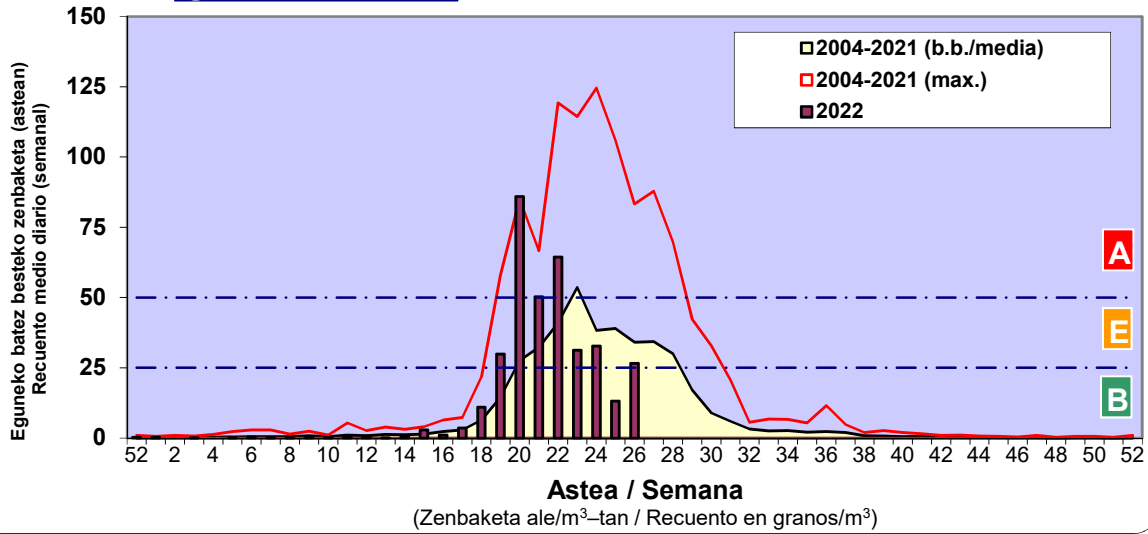

Estazioa / Estación

Vitoria - Gasteiz

- Altua/Alto
- Ertaina/Medio
- Baxua/Bajo

GRAMINEAE