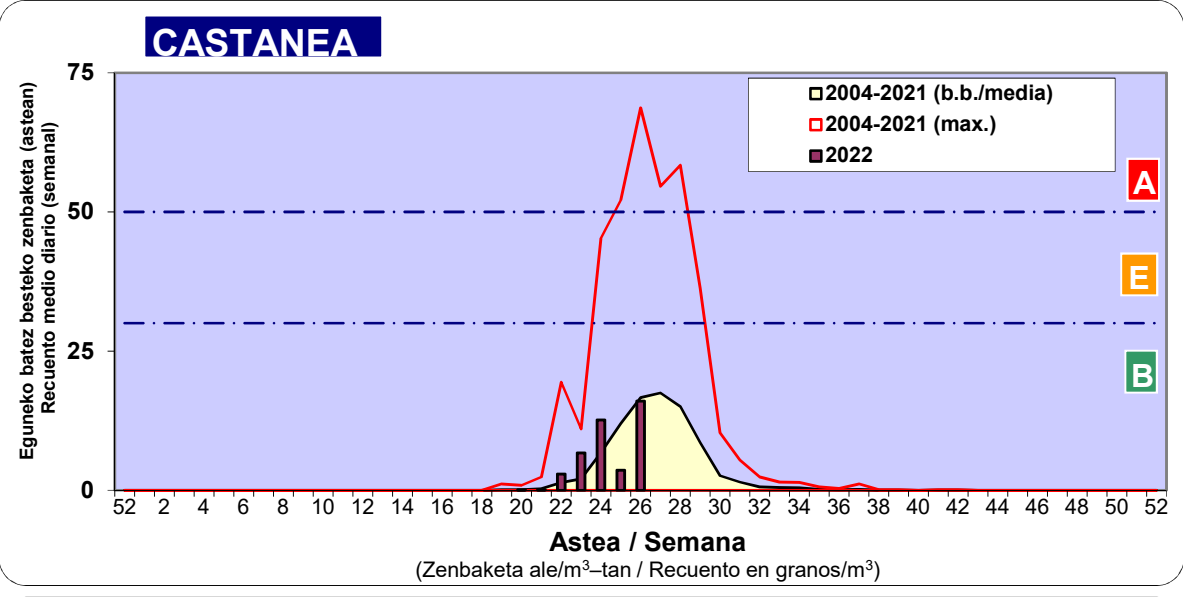

## 3. ASTEKO ZENBAKETA / RECUESTO SEMANAL

2022

Estazioa / Estación	Vitoria - Gasteiz					Astea/Semana	26	
Mota / Tipo	27/06/22	28/06/22	29/06/22	30/06/22	1/07/22	2/07/22	3/07/22	b.b. / media
Acer								0
Foeniculum							1	0
Artemisia								0
Centaurea								0
Achillea								0
Taraxacum	1							0
Alnus								0
Betula								0
Corylus								0
Brassica								0
Sambucus								0
Chenop./Ama		1			1	1	1	1
Cupres./Taxa	1	4	16	3	3	6	3	5
Carex						1		0
Ericaceae							1	0
Mercurialis								0
Robinia								0
Castanea	3	26	12	4	39	20	8	16
Fagus								0
Quercus	2	8	4		2	12	1	4
Aesculus		1	1		1			0
Juglans								0
Laurus								0
Lilium					1			0
Magnolia								0
Acacia								0
Eucalyptus				1				0
Fraxinus								0
Ligustrum			1		1	2	1	1
Olea								0
Pinus	1	1	2	1	1	3	1	1
Cedrus								0
Plantago	1	5	3	3	1	4	1	3
Platanus	1	3					1	1
Gramineae	5	65	20	5	32	51	8	27
Rosacea								0
Rumex		1				1		0
Rhamnus								0
Populus								0
Salix								0
Tamarix								0
Tilia			2		1	1		1
Celtis								0
Ulmus								0
Urticaceae	1	4	3	2	6	8	1	4
Besterik/Otros	1	7	2	3	3	6	3	4
Esp. Alternaria	14	49	45	14	42	97	57	45
Guztira /Total	17	126	66	22	92	116	31	470

Zenbaketa ale/m3 – tan /  
Recuento en granos/m3

■ Altua/Alto  
■ Ertaina/Medio  
■ Baxua/Bajo

4. POLEN MOTA INTERESGARRIAK / TIPOS POLÍNICOS DE INTERÉS

Estazioa / Estación **Vitoria - Gasteiz**

- Altua/Alto
- Ertaina/Medio
- Baxua/Bajo