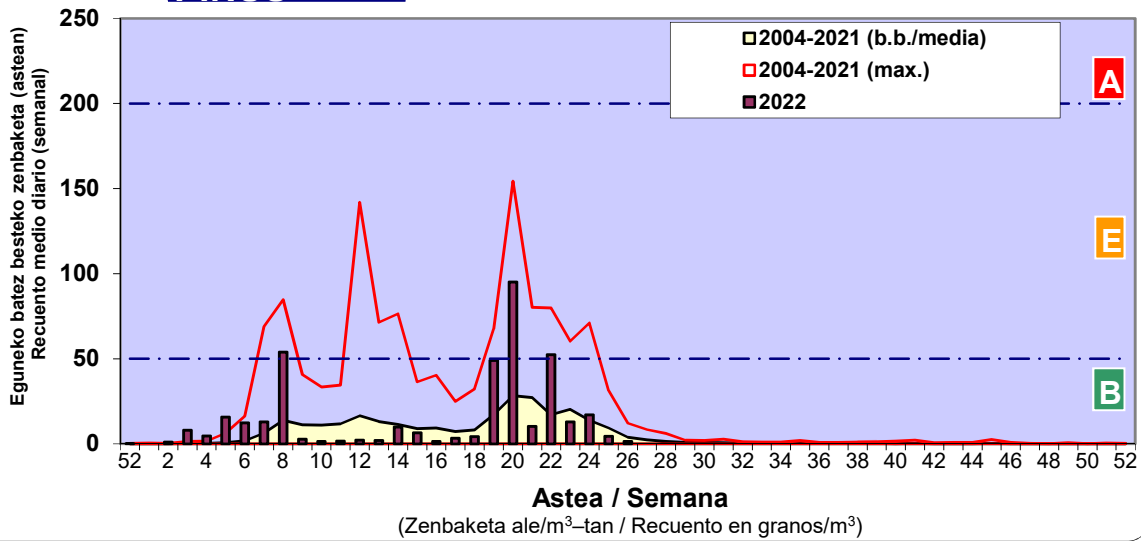

Zenbaketa ale/m3 – tan /  
Recuento en granos/m3

■ Altua/Alto  
■ Ertaina/Medio  
■ Baxua/Bajo

4. POLEN MOTA INTERESGARRIAK / TIPOS POLÍNICOS DE INTERÉS

Estazioa / Estación **Vitoria - Gasteiz**

- Altua/Alto
- Ertaina/Medio
- Baxua/Bajo

Estazioa / Estación

Vitoria - Gasteiz

- Altua/Alto
- Ertaina/Medio
- Baxua/Bajo

**GRAMINEAE**

**PINUS**

**URTICA / PARIETARIA**