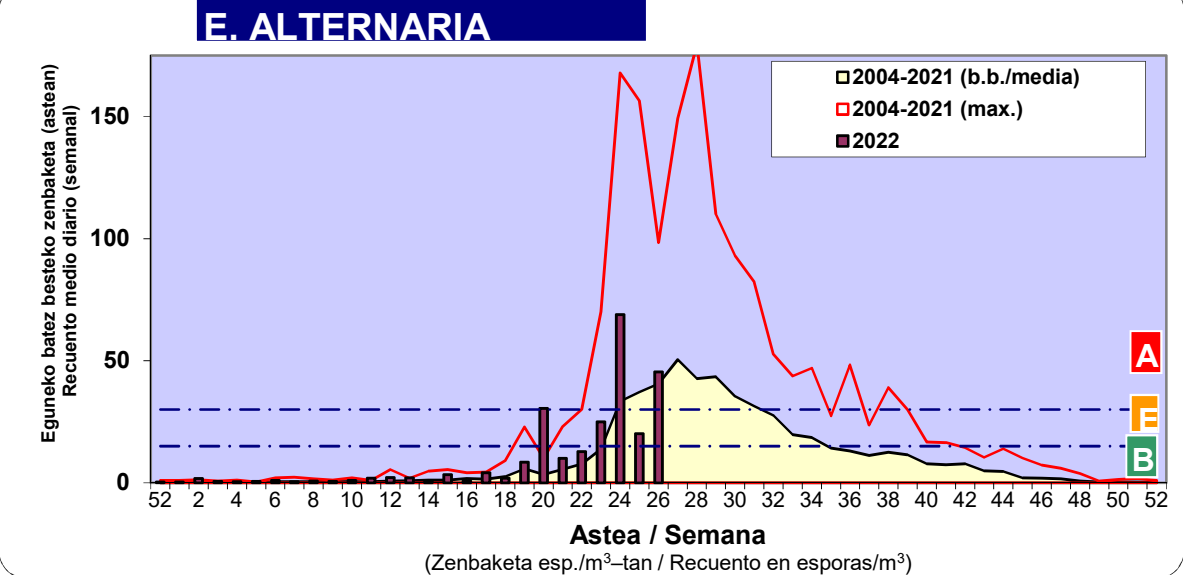

## 3. ASTEKO ZENBAKETA / RECUESTO SEMANAL

2022

Estazioa / Estación	Vitoria - Gasteiz					Astea/Semana	26	
Mota / Tipo	27/06/22	28/06/22	29/06/22	30/06/22	1/07/22	2/07/22	3/07/22	b.b. / media
Acer								0
Foeniculum							1	0
Artemisia								0
Centaurea								0
Achillea								0
Taraxacum	1							0
Alnus								0
Betula								0
Corylus								0
Brassica								0
Sambucus								0
Chenop./Ama		1			1	1	1	1
Cupres./Taxa	1	4	16	3	3	6	3	5
Carex						1		0
Ericaceae							1	0
Mercurialis								0
Robinia								0
Castanea	3	26	12	4	39	20	8	16
Fagus								0
Quercus	2	8	4		2	12	1	4
Aesculus		1	1		1			0
Juglans								0
Laurus								0
Lilium					1			0
Magnolia								0
Acacia								0
Eucalyptus				1				0
Fraxinus								0
Ligustrum			1		1	2	1	1
Olea								0
Pinus	1	1	2	1	1	3	1	1
Cedrus								0
Plantago	1	5	3	3	1	4	1	3
Platanus	1	3					1	1
Gramineae	5	65	20	5	32	51	8	27
Rosacea								0
Rumex		1				1		0
Rhamnus								0
Populus								0
Salix								0
Tamarix								0
Tilia			2		1	1		1
Celtis								0
Ulmus								0
Urticaceae	1	4	3	2	6	8	1	4
Besterik/Otros	1	7	2	3	3	6	3	4
Esp. Alternaria	14	49	45	14	42	97	57	45
Guztira /Total	17	126	66	22	92	116	31	470

Zenbaketa ale/m3 – tan /  
Recuento en granos/m3

■ Altua/Alto  
■ Ertaina/Medio  
■ Baxua/Bajo

4. POLEN MOTA INTERESGARRIAK / TIPOS POLÍNICOS DE INTERÉS

Estazioa / Estación **Vitoria - Gasteiz**

- Altua/Alto
- Ertaina/Medio
- Baxua/Bajo