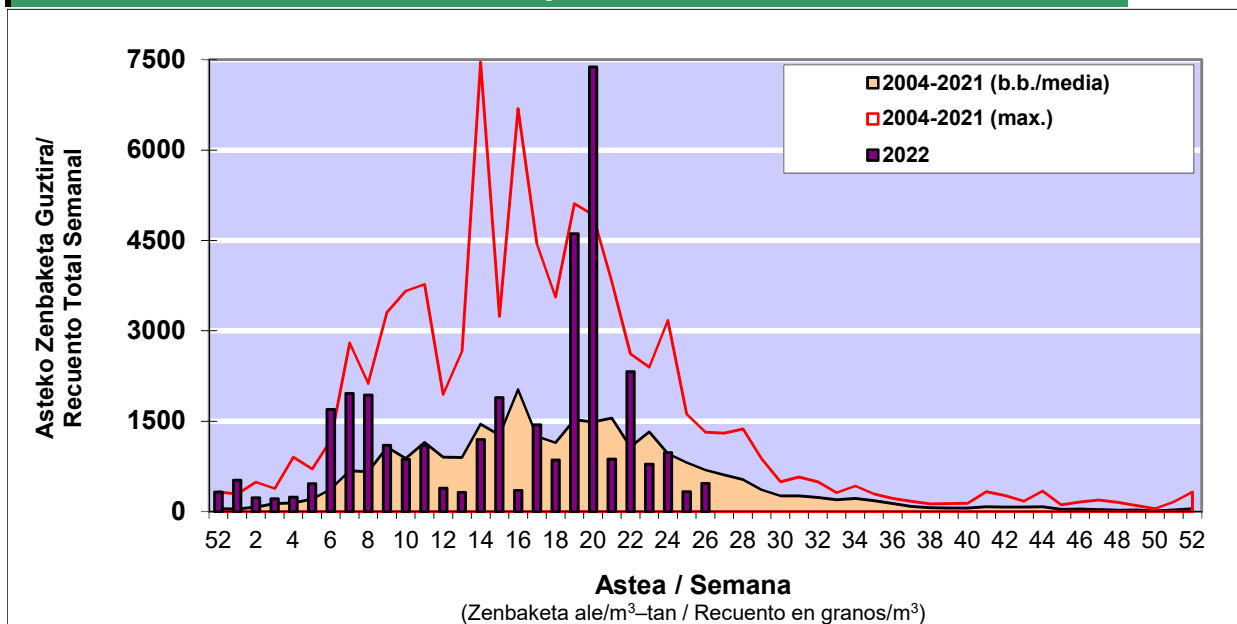

### 1. GAUR EGUNGO EGOERA / SITUACIÓN ACTUAL

		<b>Astea/Semana</b>	<b>26</b>
<b>Estazioa / Estación</b>	<b>Vitoria - Gasteiz</b>	<b>27/06-03/07</b>	<b>2022</b>

Polen mota interesgarriak / Tipos polínicos de interés	Zuhaitza-Landarea / Árbol- Planta	Egoera / Situación*	Hurrengo asterako joera / Tendencia próxima semana
<b>Quercus</b>	Haritza-Artea/Roble-Encina	Baxua / Bajo	=
<b>Castanea</b>	Gaztainondoa/Castaño	Baxua / Bajo	=
<b>E. Alternaria</b>	Alternariaren esporak / Esporas	Altua / Alto	=
<b>Gramineae</b>	Graminea/Gramínea	Ertaina / Medio	=
<b>Urticaceas</b>	Asuna-Horma-belarra/Ortiga- Parietaria	Baxua / Bajo	=
<b>Pinus</b>	Pinua/Pino	Baxua / Bajo	=
*Ebaluaketa irizpideak, "Red Española de Aerobiología"-ren arabera / Criterios de evaluación de acuerdo a la Red Española de Aerobiología			

### 2. ASTEKO ZENBAKETA GUZTIRA / RECUENTO TOTAL SEMANAL

<b>Estazioa / Estación</b>	<b>Vitoria - Gasteiz</b>
----------------------------	--------------------------

#### Asteko Zenbaketa Orokorra / Recuento Total Semanal