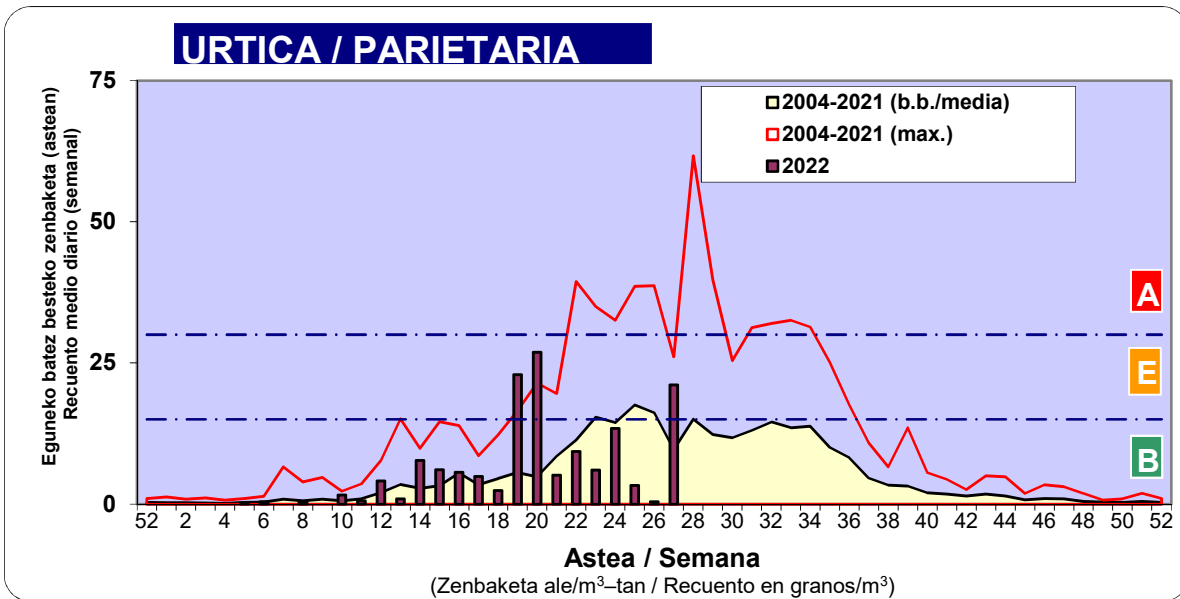

Asteko Zenbaketa Orokorra / Recuento Total Semanal

3. ASTEKO ZENBAKETA / RECuento SEMANAL

2022

Estazioa / Estación	Donostia- San Sebastián						Astea/Semana	27
Mota / Tipo	4/07/22	5/07/22	6/07/22	7/07/22	8/07/22	9/07/22	10/07/22	b.b. / media
Acer								0
Foeniculum							1	0
Artemisia								0
Centaurea								0
Achillea								0
Taraxacum								0
Alnus								0
Betula								0
Corylus								0
Brassica								0
Sambucus								0
Chenop./Ama	1	1						0
Cupres./Taxa						1	1	0
Carex								0
Ericaceae								0
Mercurialis						1	1	0
Robinia								0
Castanea	8	15			4	19	11	8
Fagus								0
Quercus								0
Aesculus								0
Juglans								0
Laurus								0
Lilium								0
Magnolia								0
Acacia								0
Eucalyptus								0
Fraxinus								0
Ligustrum		1						0
Olea								0
Pinus								0
Cedrus	1	2			1	2	2	1
Plantago					1	5	7	2
Platanus								0
Gramineae	2	4			2	17	8	5
Rosacea								0
Rumex							1	0
Rhamnus								0
Populus								0
Salix								0
Tamarix								0
Tilia								0
Celtis								0
Ulmus								0
Urticaceae	4	15			24	56	49	21
Besterik/Otros	2	7			4	11	4	4
Esp. Alternaria	25	141			101	58	34	51
Guztira /Total	18	45	0	0	36	112	85	296

Zenbaketa ale/m3 – tan /
Recuento en granos/m3

■ Altua/Alto
■ Ertaina/Medio
□ Baxua/Bajo

4. POLEN MOTA INTERESGARRIAK / TIPOS POLÍNICOS DE INTERÉS

Estazioa / Estación Donostia- San Sebastián

- Altua/Alto
- Ertaina/Medio
- Baxua/Bajo