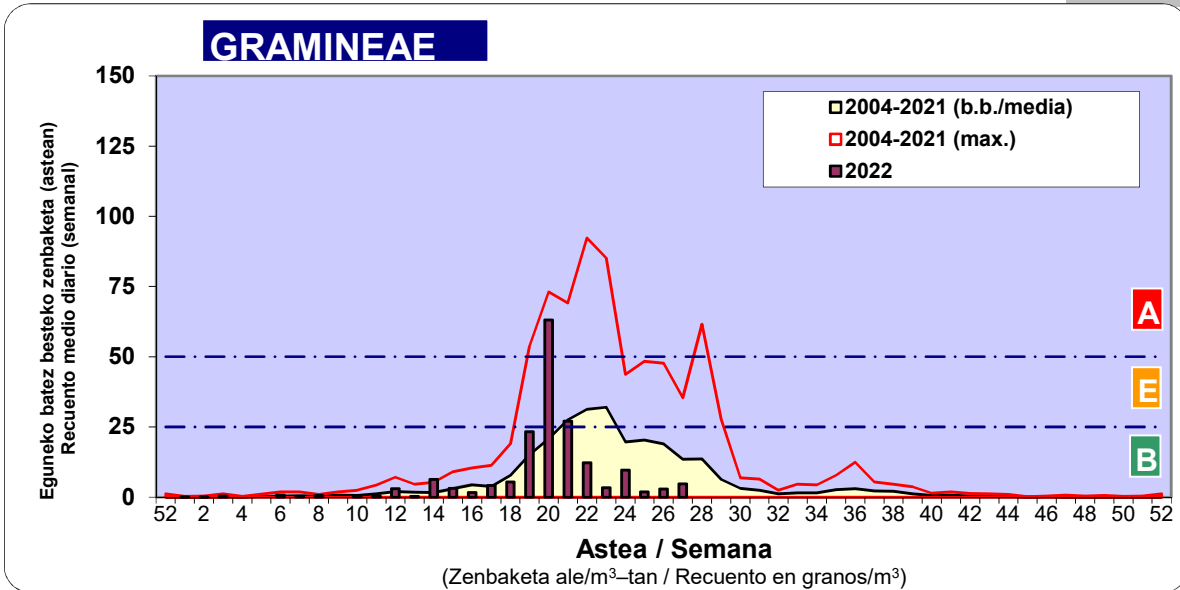

Asteko Zenbaketa Orokorra / Recuento Total Semanal

3. ASTEKO ZENBAKETA / RECuento SEMANAL

2022

Estazioa / Estación	Donostia- San Sebastián						Astea/Semana	27
Mota / Tipo	4/07/22	5/07/22	6/07/22	7/07/22	8/07/22	9/07/22	10/07/22	b.b. / media
Acer								0
Foeniculum							1	0
Artemisia								0
Centaurea								0
Achillea								0
Taraxacum								0
Alnus								0
Betula								0
Corylus								0
Brassica								0
Sambucus								0
Chenop./Ama	1	1						0
Cupres./Taxa						1	1	0
Carex								0
Ericaceae								0
Mercurialis						1	1	0
Robinia								0
Castanea	8	15			4	19	11	8
Fagus								0
Quercus								0
Aesculus								0
Juglans								0
Laurus								0
Lilium								0
Magnolia								0
Acacia								0
Eucalyptus								0
Fraxinus								0
Ligustrum		1						0
Olea								0
Pinus								0
Cedrus	1	2			1	2	2	1
Plantago					1	5	7	2
Platanus								0
Gramineae	2	4			2	17	8	5
Rosacea								0
Rumex							1	0
Rhamnus								0
Populus								0
Salix								0
Tamarix								0
Tilia								0
Celtis								0
Ulmus								0
Urticaceae	4	15			24	56	49	21
Besterik/Otros	2	7			4	11	4	4
Esp. Alternaria	25	141			101	58	34	51
Guztira /Total	18	45	0	0	36	112	85	296

Zenbaketa ale/m3 – tan /
Recuento en granos/m3

■ Altua/Alto
■ Ertaina/Medio
□ Baxua/Bajo

4. POLEN MOTA INTERESGARRIAK / TIPOS POLÍNICOS DE INTERÉS

Estazioa / Estación Donostia- San Sebastián

- Altua/Alto
- Ertaina/Medio
- Baxua/Bajo