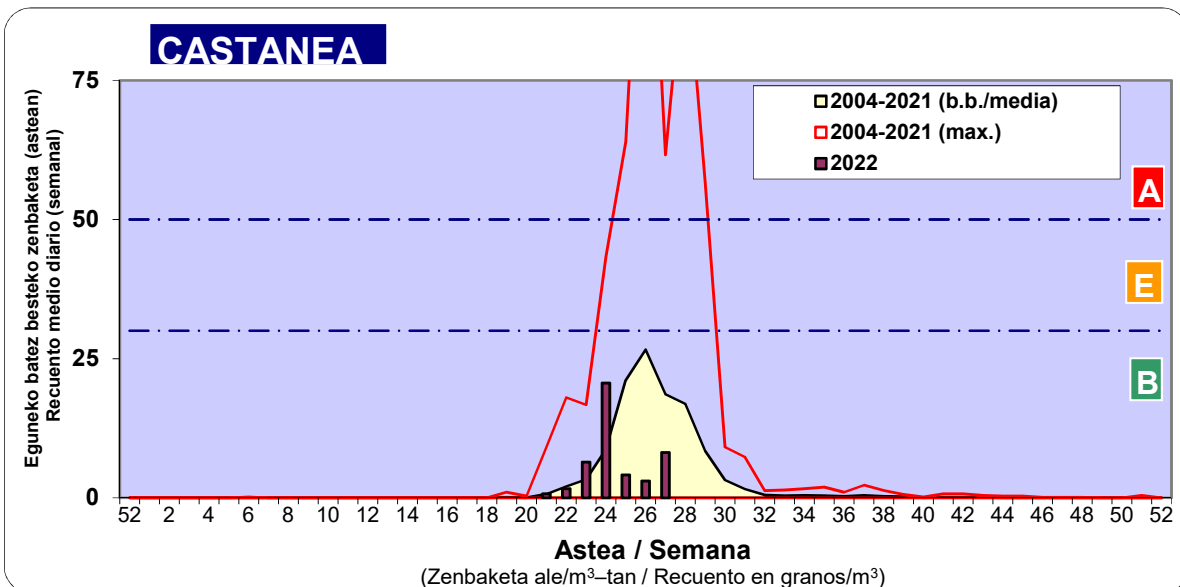

Asteko Zenbaketa Orokorra / Recuento Total Semanal

3. ASTEKO ZENBAKETA / RECuento SEMANAL

2022

Estazioa / Estación	Donostia- San Sebastián						Astea/Semana	27
Mota / Tipo	4/07/22	5/07/22	6/07/22	7/07/22	8/07/22	9/07/22	10/07/22	b.b. / media
Acer								0
Foeniculum							1	0
Artemisia								0
Centaurea								0
Achillea								0
Taraxacum								0
Alnus								0
Betula								0
Corylus								0
Brassica								0
Sambucus								0
Chenop./Ama	1	1						0
Cupres./Taxa						1	1	0
Carex								0
Ericaceae								0
Mercurialis						1	1	0
Robinia								0
Castanea	8	15			4	19	11	8
Fagus								0
Quercus								0
Aesculus								0
Juglans								0
Laurus								0
Lilium								0
Magnolia								0
Acacia								0
Eucalyptus								0
Fraxinus								0
Ligustrum		1						0
Olea								0
Pinus								0
Cedrus	1	2			1	2	2	1
Plantago					1	5	7	2
Platanus								0
Gramineae	2	4			2	17	8	5
Rosacea								0
Rumex							1	0
Rhamnus								0
Populus								0
Salix								0
Tamarix								0
Tilia								0
Celtis								0
Ulmus								0
Urticaceae	4	15			24	56	49	21
Besterik/Otros	2	7			4	11	4	4
Esp. Alternaria	25	141			101	58	34	51
Guztira /Total	18	45	0	0	36	112	85	296

Zenbaketa ale/m3 – tan /
Recuento en granos/m3

■ Altua/Alto
■ Ertaina/Medio
□ Baxua/Bajo

4. POLEN MOTA INTERESGARRIAK / TIPOS POLÍNICOS DE INTERÉS

Estazioa / Estación Donostia- San Sebastián

- Altua/Alto
- Ertaina/Medio
- Baxua/Bajo