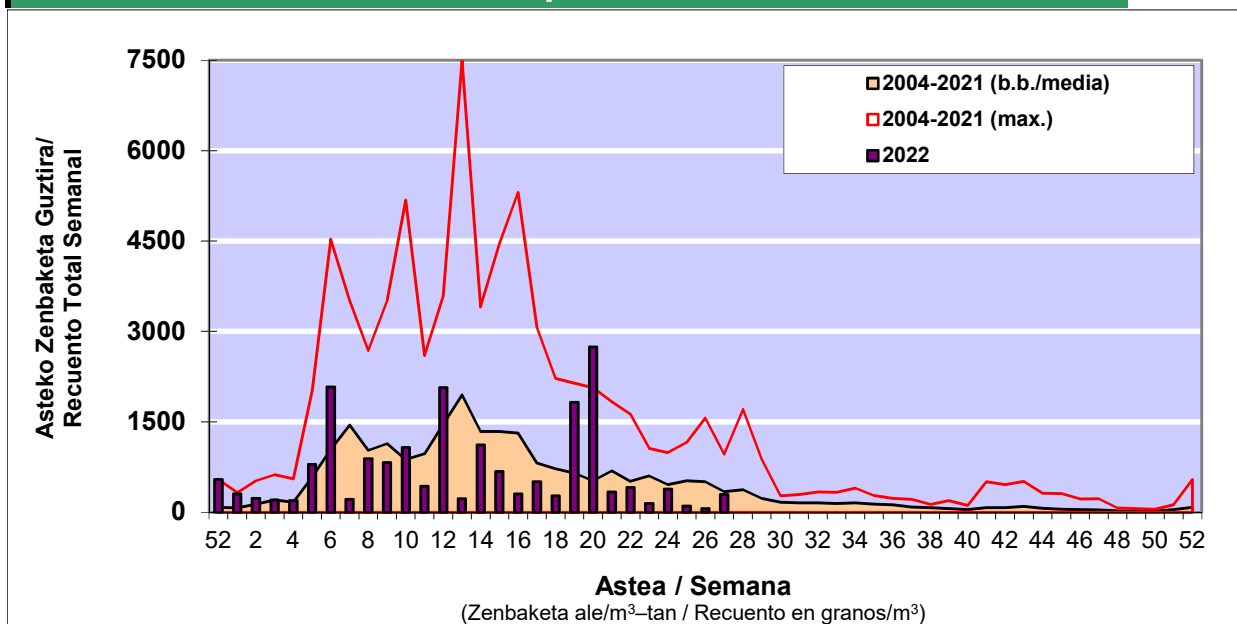

POLEN ZENBAKETA / RECUENTO DE POLEN

Osasun Sailaren Sarea / Red del Departamento de Salud

1. GAUR EGUNGO EGOERA / SITUACIÓN ACTUAL

		Astea/Semana	27
Estazioa / Estación	Donostia- San Sebastián	04/07-10/07	2022

Polen mota interesgarriak / Tipos polínicos de interés	Zuhaitza-Landarea / Árbol- Planta	Egoera / Situación*	Hurrengo asterako joera / Tendencia próxima semana
Gramineae	Graminea/Gramínea	Baxua / Bajo	=
Urticaceas	Asuna-Horma-belarra/Ortiga-Pa	Ertaina / Medio	▲
Castanea	Gaztainondoa/Castaño	Baxua / Bajo	▲
E. Alternaria	Alternariaren esporak / Esporas	Altua / Alto	=

*Ebaluaketa irizpideak, "Red Española de Aerobiología"-ren arabera /
Criterios de evaluación de acuerdo a la Red Española de Aerobiología

2. ASTEKO ZENBAKETA GUZTIRA / RECUENTO TOTAL SEMANAL

Estazioa / Estación	Donostia- San Sebastián

Asteko Zenbaketa Orokorra / Recuento Total Semanal