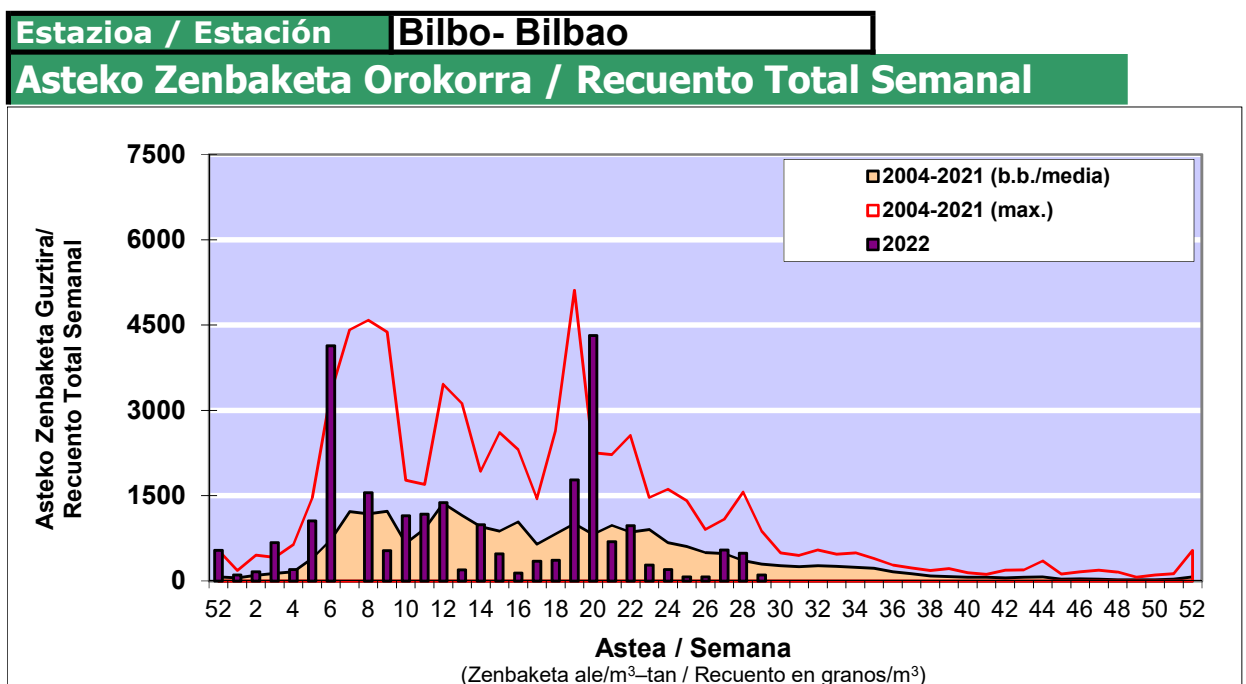

POLEN ZENBAKETA / RECUENTO DE POLEN

Osasun Sailaren Sarea / Red del Departamento de Salud

1. GAUR EGUNGO EGOERA / SITUACIÓN ACTUAL

		Astea/Semana	29
Estazioa / Estación	Bilbo- Bilbao	18/07-24/07	2022

Polen mota interesgarriak / Tipos polínicos de interés	Zuhaitza-Landarea / Árbol- Planta	Egoera / Situación*	Hurrengo asterako joera / Tendencia próxima semana
Gramineae	Graminea/Gramínea	Baxua / Bajo	=
Urticaceas	Asuna-Horma-belarra/Ortiga-Pa	Baxua / Bajo	=
E. Alternaria	Alternariaren esporak / Esporas	Baxua / Bajo	=

*Ebaluaketa irizpideak, "Red Española de Aerobiología"-ren arabera /
Criterios de evaluación de acuerdo a la Red Española de Aerobiología

2. ASTEKO ZENBAKETA GUZTIRA / RECUENTO TOTAL SEMANAL

3. ASTEKO ZENBAKETA / RECUESTO SEMANAL

2022

Estazioa / Estación	Bilbo- Bilbao	Astea/Semana	29
----------------------------	----------------------	---------------------	-----------

	Al / L	As / M	Az / X	Og / J	Or / V	Lr / S	Ig / D	b.b. / media
Mota / Tipo	18/07/22	19/07/22	20/07/22	21/07/22	22/07/22	23/07/22	24/07/22	
Acer								0
Foeniculum							1	0
Artemisia								0
Centaurea								0
Achillea							1	0
Taraxacum								0
Alnus								0
Betula								0
Corylus								0
Brassica								0
Sambucus								0
Chenop./Ama					1	1	1	0
Cupres./Taxa				1		1	1	0
Carex								0
Ericaceae				1			1	0
Mercurialis								0
Robinia								0
Castanea				1	1	1	8	2
Fagus								0
Quercus	2	1		2		1	2	1
Aesculus								0
Juglans								0
Laurus								0
Lilium								0
Magnolia								0
Acacia								0
Eucalyptus								0
Fraxinus								0
Ligustrum								0
Olea								0
Pinus	1	1		3	1	1	2	1
Cedrus								0
Plantago	1	1		1		1	5	1
Platanus								0
Gramineae	1	5	1	3	1	4	6	3
Rosacea								0
Rumex								0
Rhamnus								0
Populus								0
Salix								0
Tamarix								0
Tilia			1	1		1	1	1
Celtis								0
Ulmus								0
Urticaceae	1			5	8	7	11	5
Besterik/Otros		1		1	1	1		1
Esp. Alternaria				5	1	8	10	3
Guztira /Total	6	9	2	19	13	19	40	108