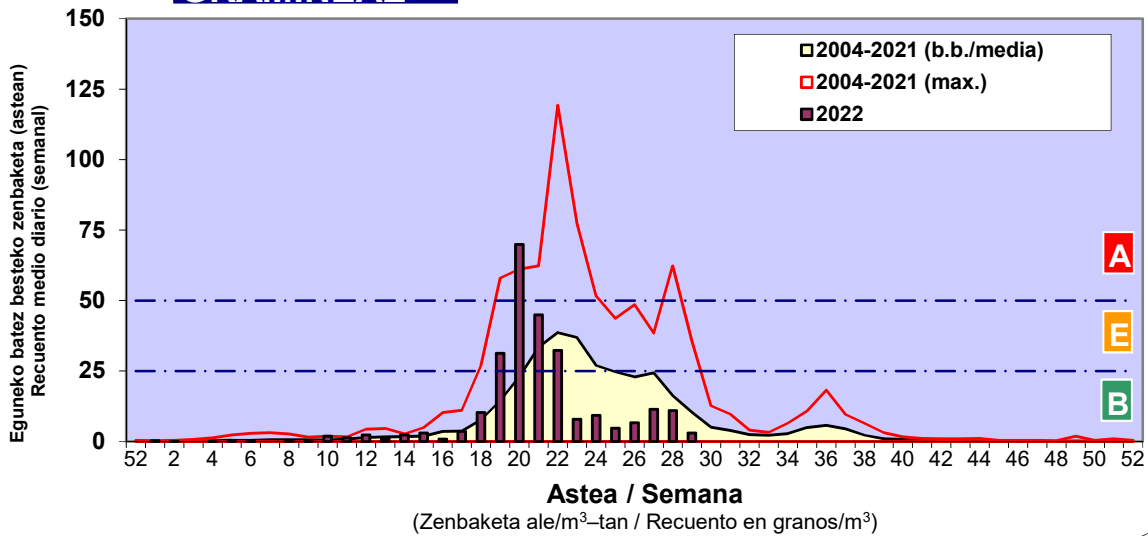

2022

Estazioa / Estación	Bilbo- Bilbao	Astea/Semana	29
----------------------------	----------------------	---------------------	-----------

	Al / L	As / M	Az / X	Og / J	Or / V	Lr / S	Ig / D	b.b. / media
Mota / Tipo	18/07/22	19/07/22	20/07/22	21/07/22	22/07/22	23/07/22	24/07/22	
Acer								0
Foeniculum							1	0
Artemisia								0
Centaurea								0
Achillea							1	0
Taraxacum								0
Alnus								0
Betula								0
Corylus								0
Brassica								0
Sambucus								0
Chenop./Ama					1	1	1	0
Cupres./Taxa				1		1	1	0
Carex								0
Ericaceae				1			1	0
Mercurialis								0
Robinia								0
Castanea				1	1	1	8	2
Fagus								0
Quercus	2	1		2		1	2	1
Aesculus								0
Juglans								0
Laurus								0
Lilium								0
Magnolia								0
Acacia								0
Eucalyptus								0
Fraxinus								0
Ligustrum								0
Olea								0
Pinus	1	1		3	1	1	2	1
Cedrus								0
Plantago	1	1		1		1	5	1
Platanus								0
Gramineae	1	5	1	3	1	4	6	3
Rosacea								0
Rumex								0
Rhamnus								0
Populus								0
Salix								0
Tamarix								0
Tilia			1	1		1	1	1
Celtis								0
Ulmus								0
Urticaceae	1			5	8	7	11	5
Besterik/Otros		1		1	1	1		1
Esp. Alternaria				5	1	8	10	3
Guztira /Total	6	9	2	19	13	19	40	108

Zenbaketa ale/m3 – tan /
Recuento en granos/m3

■ Altua/Alto
■ Ertaina/Medio
■ Baxua/Bajo

4. POLEN MOTA INTERESGARRIAK / TIPOS POLINICOS DE INTERÉS

Estazioa / Estación

Bilbo- Bilbao

- Altua/Alto
- Ertaina/Medio
- Baxua/Bajo

GRAMINEAE

URTICA / PARIETARIA

E. ALTERNARIA