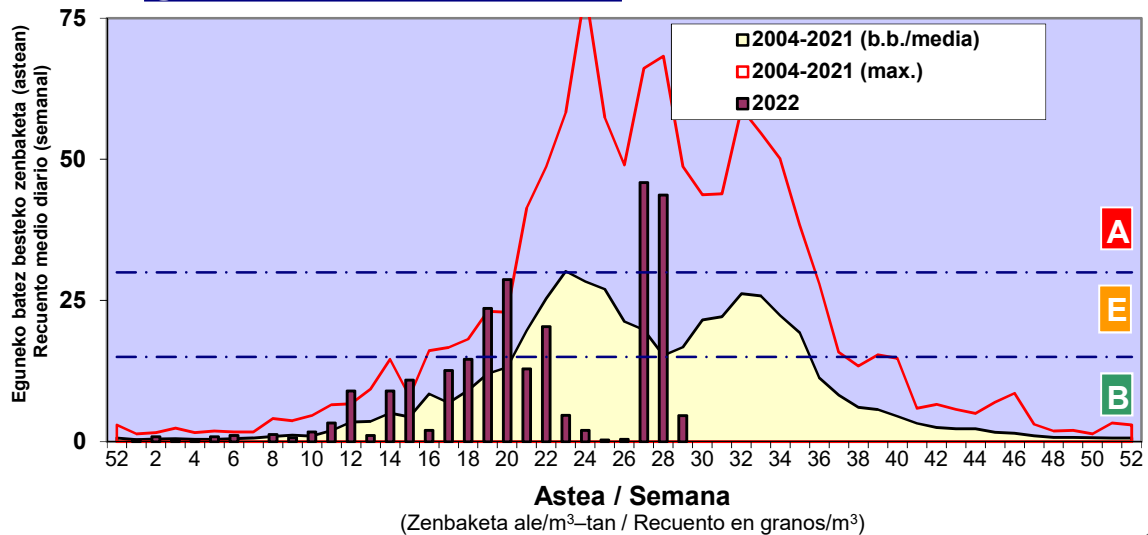

2022

Estazioa / Estación	Bilbo- Bilbao	Astea/Semana	29
----------------------------	----------------------	---------------------	-----------

	Al / L	As / M	Az / X	Og / J	Or / V	Lr / S	Ig / D	b.b. / media
Mota / Tipo	18/07/22	19/07/22	20/07/22	21/07/22	22/07/22	23/07/22	24/07/22	
Acer								0
Foeniculum							1	0
Artemisia								0
Centaurea								0
Achillea							1	0
Taraxacum								0
Alnus								0
Betula								0
Corylus								0
Brassica								0
Sambucus								0
Chenop./Ama					1	1	1	0
Cupres./Taxa				1		1	1	0
Carex								0
Ericaceae				1			1	0
Mercurialis								0
Robinia								0
Castanea				1	1	1	8	2
Fagus								0
Quercus	2	1		2		1	2	1
Aesculus								0
Juglans								0
Laurus								0
Lilium								0
Magnolia								0
Acacia								0
Eucalyptus								0
Fraxinus								0
Ligustrum								0
Olea								0
Pinus	1	1		3	1	1	2	1
Cedrus								0
Plantago	1	1		1		1	5	1
Platanus								0
Gramineae	1	5	1	3	1	4	6	3
Rosacea								0
Rumex								0
Rhamnus								0
Populus								0
Salix								0
Tamarix								0
Tilia			1	1		1	1	1
Celtis								0
Ulmus								0
Urticaceae	1			5	8	7	11	5
Besterik/Otros		1		1	1	1		1
Esp. Alternaria				5	1	8	10	3
Guztira /Total	6	9	2	19	13	19	40	108

Zenbaketa ale/m3 – tan /
Recuento en granos/m3

■ Altua/Alto
■ Ertaina/Medio
■ Baxua/Bajo

4. POLEN MOTA INTERESGARRIAK / TIPOS POLINICOS DE INTERÉS

Estazioa / Estación

Bilbo- Bilbao

- Altua/Alto
- Ertaina/Medio
- Baxua/Bajo

GRAMINEAE

URTICA / PARIETARIA

E. ALTERNARIA