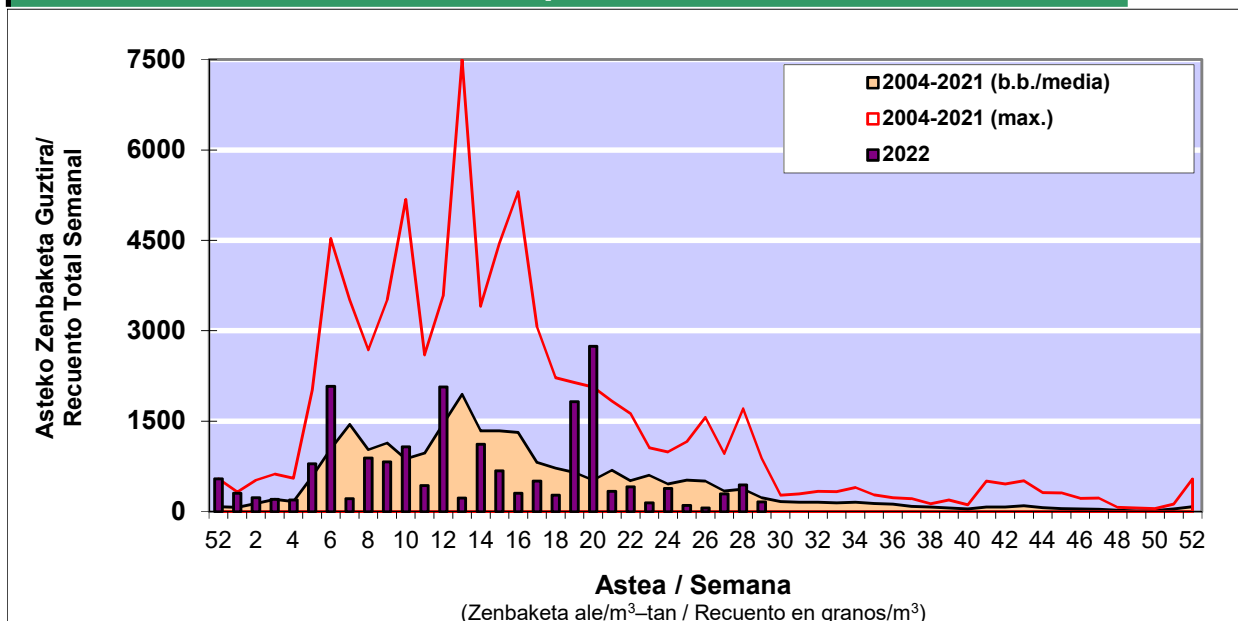

POLEN ZENBAKETA / RECuento DE POLEN

Osasun Sailaren Sarea / Red del Departamento de Salud

1. GAUR EGUNGO EGOERA / SITUACIÓN ACTUAL

		Astea/Semana	29
Estazioa / Estación	Donostia- San Sebastián	18/07-24/07	2022

Polen mota interesgarriak / Tipos polínicos de interés	Zuhaitza-Landarea / Árbol-Planta	Egoera / Situación*	Hurrengo asterako joera / Tendencia próxima semana
Gramineae	Graminea/Gramínea	Baxua / Bajo	=
Urticaceas	Asuna-Horma-belarra/Ortiga-Pa	Baxua / Bajo	=
E. Alternaria	Alternariaren esporak / Esporas	Baxua / Bajo	=

*Ebaluaketa irizpideak, "Red Española de Aerobiología"-ren arabera / Criterios de evaluación de acuerdo a la Red Española de Aerobiología

2. ASTEKO ZENBAKETA GUZTIRA / RECuento TOTAL SEMANAL

Estazioa / Estación	Donostia- San Sebastián

Asteko Zenbaketa Orokorra / Recuento Total Semanal