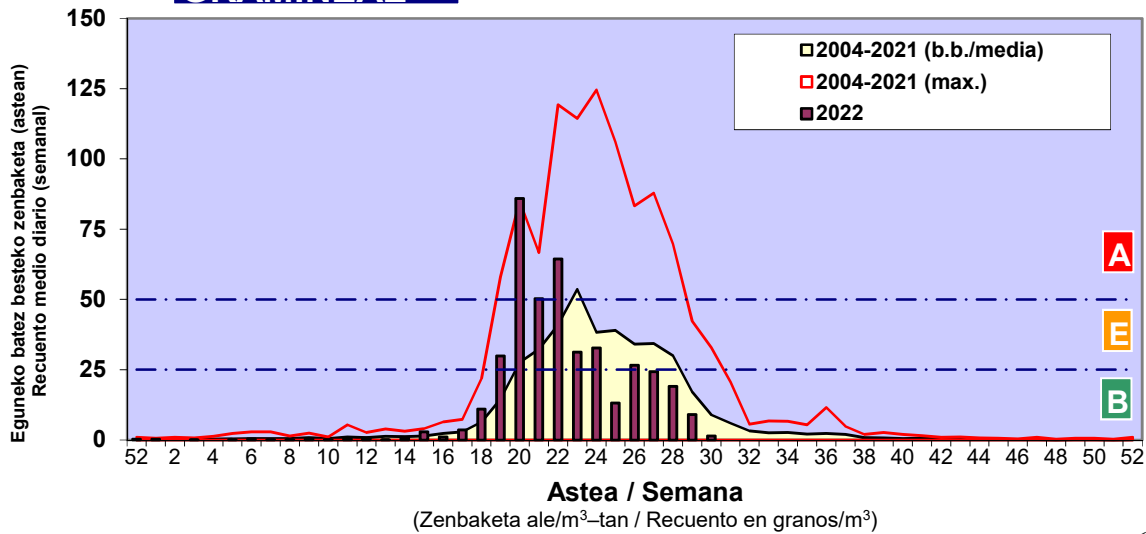

2022

Estazioa / Estación	Vitoria - Gasteiz						Astea/Semana	30
Mota / Tipo	Al / L 25/07/22	As / M 26/07/22	Az / X 27/07/22	Og / J 28/07/22	Or / V 29/07/22	Lr / S 30/07/22	Ig / D 31/07/22	b.b. / media
Acer								0
Foeniculum				1	1		1	0
Artemisia								0
Centaurea								0
Achillea								0
Taraxacum								0
Alnus								0
Betula								0
Corylus								0
Brassica								0
Sambucus								0
Chenop./Ama				1		1	1	0
Cupres./Taxa		7	5			1	1	2
Carex								0
Ericaceae								0
Mercurialis								0
Robinia								0
Castanea	2		1	1	2	1	1	1
Fagus								0
Quercus		1	1	1	1		1	1
Aesculus					1			0
Juglans								0
Laurus								0
Lilium								0
Magnolia								0
Acacia								0
Eucalyptus								0
Fraxinus								0
Ligustrum	1		1				1	0
Olea								0
Pinus	2		2	1	1			1
Cedrus								0
Plantago	1				2	1	1	1
Platanus			1				1	0
Gramineae	2	1	1	2	1	1	2	1
Rosacea								0
Rumex								0
Rhamnus								0
Populus								0
Salix								0
Tamarix								0
Tilia								0
Celtis								0
Ulmus								0
Urticaceae	3	1	6	12	5	6	11	6
Besterik/Otros	2	3	1	2	3	4	3	3
Esp. Alternaria	14	3	9	34	13	20	19	16
Guztira /Total	13	13	19	21	17	15	24	122

Zenbaketa ale/m3 – tan /
Recuento en granos/m3

■ Altua/Alto
■ Ertaina/Medio
■ Baxua/Bajo

4. POLEN MOTA INTERESGARRIAK / TIPOS POLÍNICOS DE INTERÉS

Estazioa / Estación **Vitoria - Gasteiz**

- Altua/Alto
- Ertaina/Medio
- Baxua/Bajo

E. ALTERNARIA

GRAMINEAE

URTICA / PARIETARIA