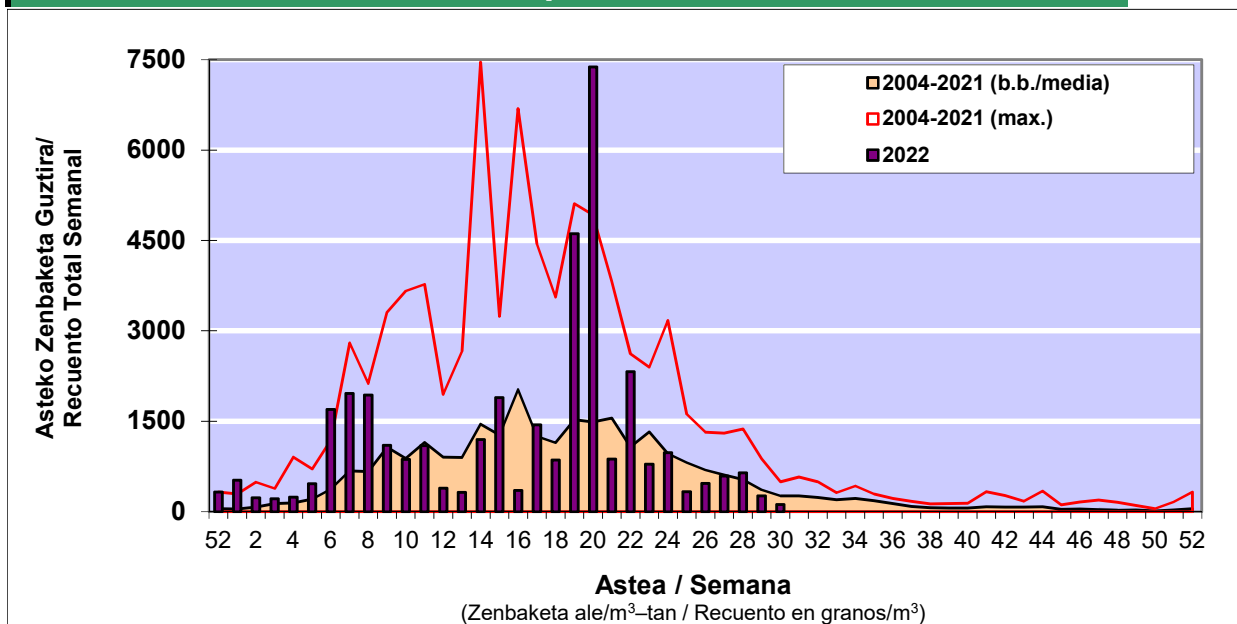

POLEN ZENBAKETA / RECUENTO DE POLEN

Osasun Sailaren Sarea / Red del Departamento de Salud

1. GAUR EGUNGO EGOERA / SITUACIÓN ACTUAL

		Astea/Semana	30
Estazioa / Estación	Vitoria - Gasteiz	25/07-31/07	2022

Polen mota interesgarriak / Tipos polínicos de interés	Zuhaitza-Landarea / Árbol- Planta	Egoera / Situación*	Hurrengo asterako joera / Tendencia próxima semana
E. Alternaria	Alternariaren esporak / Esporas	Ertaina / Medio	=
Gramineae	Graminea/Gramínea	Baxua / Bajo	=
Urticaceas	Asuna-Horma-belarra/Ortiga-Pa	Baxua / Bajo	=
*Ebaluaketa irizpideak, "Red Española de Aerobiología"-ren arabera / Criterios de evaluación de acuerdo a la Red Española de Aerobiología			

2. ASTEKO ZENBAKETA GUZTIRA / RECUENTO TOTAL SEMANAL

Estazioa / Estación	Vitoria - Gasteiz

Asteko Zenbaketa Orokorra / Recuento Total Semanal