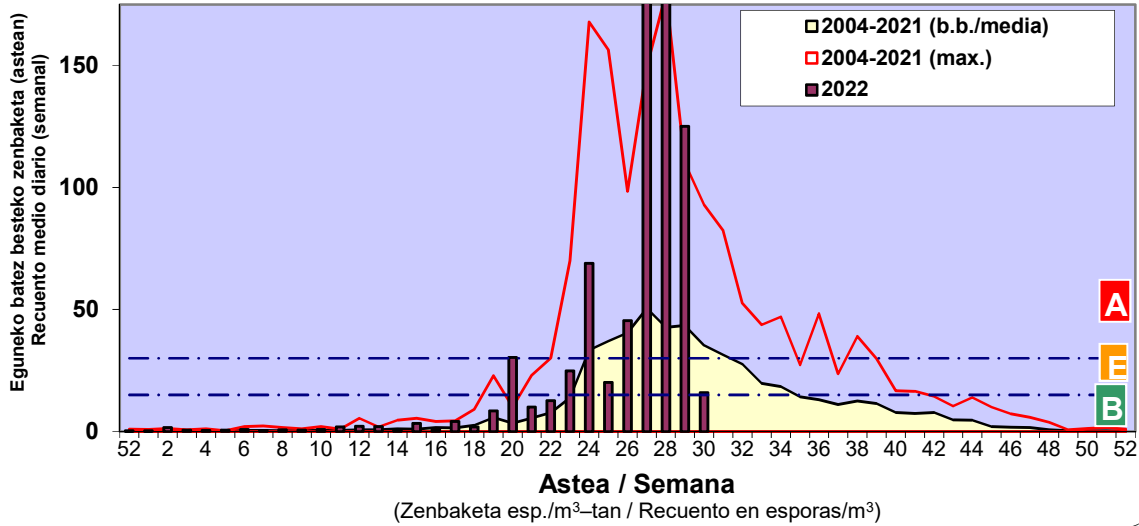

2022

Estazioa / Estación	Vitoria - Gasteiz						Astea/Semana	30
Mota / Tipo	Al / L 25/07/22	As / M 26/07/22	Az / X 27/07/22	Og / J 28/07/22	Or / V 29/07/22	Lr / S 30/07/22	Ig / D 31/07/22	b.b. / media
Acer								0
Foeniculum				1	1		1	0
Artemisia								0
Centaurea								0
Achillea								0
Taraxacum								0
Alnus								0
Betula								0
Corylus								0
Brassica								0
Sambucus								0
Chenop./Ama				1		1	1	0
Cupres./Taxa		7	5			1	1	2
Carex								0
Ericaceae								0
Mercurialis								0
Robinia								0
Castanea	2		1	1	2	1	1	1
Fagus								0
Quercus		1	1	1	1		1	1
Aesculus					1			0
Juglans								0
Laurus								0
Lilium								0
Magnolia								0
Acacia								0
Eucalyptus								0
Fraxinus								0
Ligustrum	1		1				1	0
Olea								0
Pinus	2		2	1	1			1
Cedrus								0
Plantago	1				2	1	1	1
Platanus			1				1	0
Gramineae	2	1	1	2	1	1	2	1
Rosacea								0
Rumex								0
Rhamnus								0
Populus								0
Salix								0
Tamarix								0
Tilia								0
Celtis								0
Ulmus								0
Urticaceae	3	1	6	12	5	6	11	6
Besterik/Otros	2	3	1	2	3	4	3	3
Esp. Alternaria	14	3	9	34	13	20	19	16
Guztira /Total	13	13	19	21	17	15	24	122

Zenbaketa ale/m3 – tan /
Recuento en granos/m3

■ Altua/Alto
■ Ertaina/Medio
■ Baxua/Bajo

4. POLEN MOTA INTERESGARRIAK / TIPOS POLÍNICOS DE INTERÉS

Estazioa / Estación **Vitoria - Gasteiz**

- Altua/Alto
- Ertaina/Medio
- Baxua/Bajo

E. ALTERNARIA

GRAMINEAE

URTICA / PARIETARIA