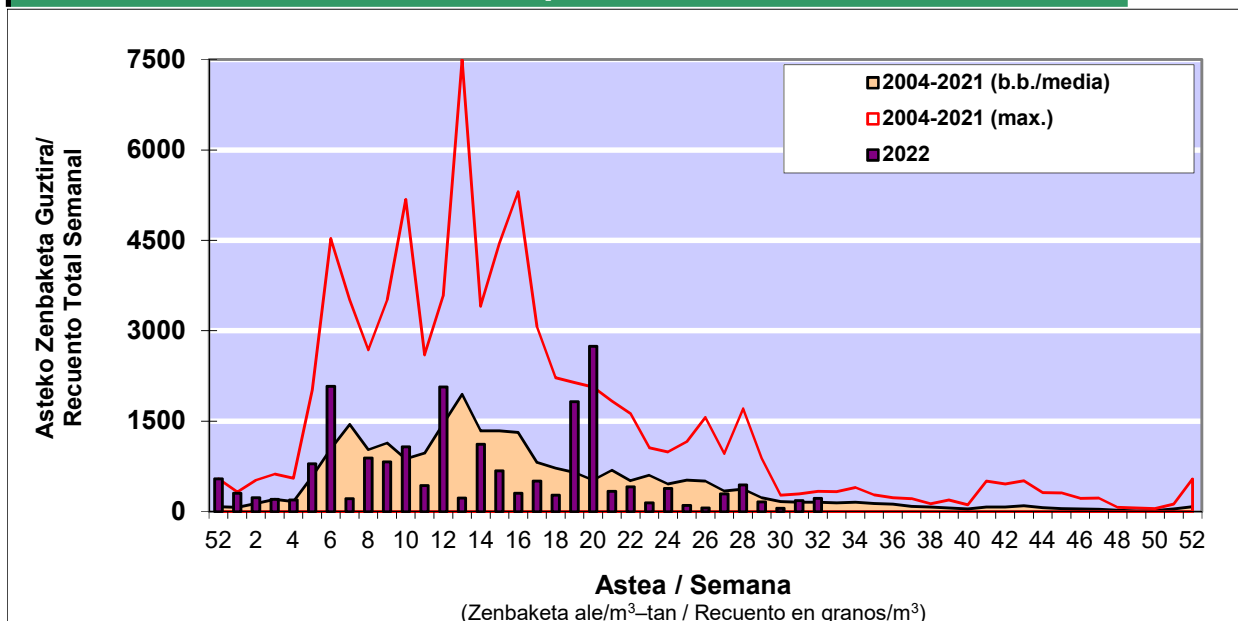

POLEN ZENBAKETA / RECUENTO DE POLEN

Osasun Sailaren Sarea / Red del Departamento de Salud

1. GAUR EGUNGO EGOERA / SITUACIÓN ACTUAL

		Astea/Semana	32
Estazioa / Estación	Donostia- San Sebastián	08/08-14/08	2022

Polen mota interesgarriak / Tipos polínicos de interés	Zuhaitza-Landarea / Árbol-Planta	Egoera / Situación*	Hurrengo asterako joera / Tendencia próxima semana
Gramineae	Graminea/Gramínea	Baxua / Bajo	=
Urticaceas	Asuna-Horma-belarra/Ortiga-Pa	Ertaina / Medio	=
E. Alternaria	Alternariaren esporak / Esporas	Baxua / Bajo	=

*Ebaluaketa irizpideak, "Red Española de Aerobiología"-ren arabera / Criterios de evaluación de acuerdo a la Red Española de Aerobiología

2. ASTEKO ZENBAKETA GUZTIRA / RECUENTO TOTAL SEMANAL

Estazioa / Estación	Donostia- San Sebastián

Asteko Zenbaketa Orokorra / Recuento Total Semanal