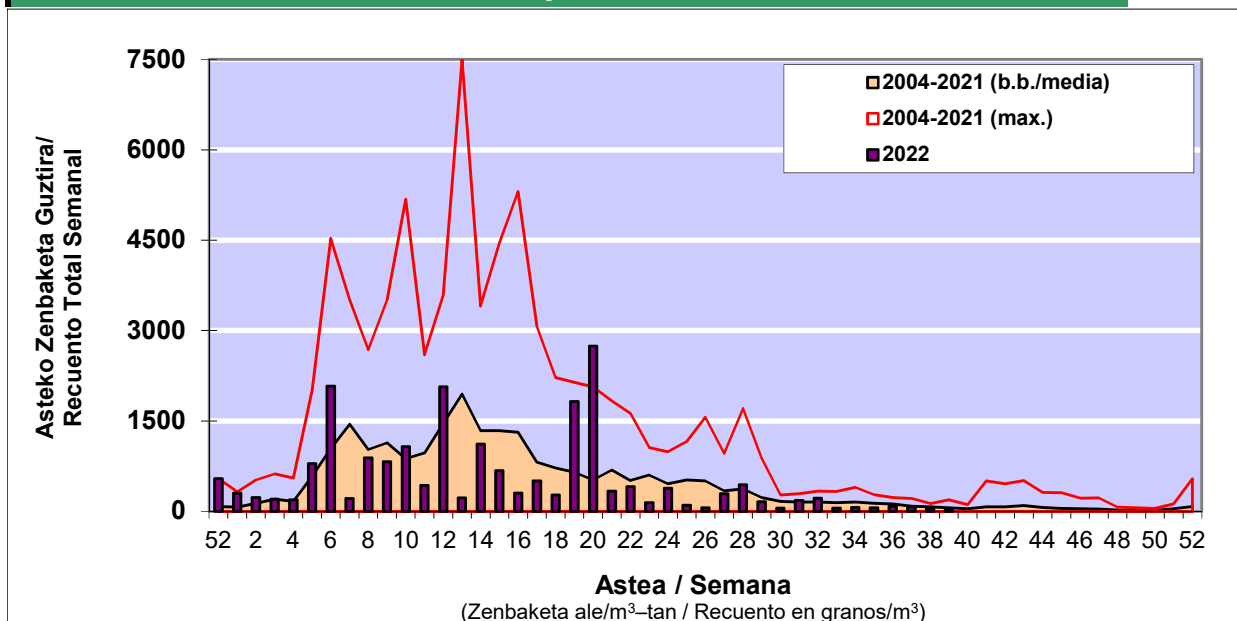

POLEN ZENBAKETA / RECuento DE POLEN

Osasun Sailaren Sarea / Red del Departamento de Salud

1. GAUR EGUNGO EGOERA / SITUACIÓN ACTUAL

		Astea/Semana	39
Estazioa / Estación	Donostia- San Sebastián	26/09-02/10	2022

Polen mota interesgarriak / Tipos polínicos de interés	Zuhaitza-Landarea / Árbol-Planta	Egoera / Situación*	Hurrengo asterako joera / Tendencia próxima semana
E. Alternaria	Alternariaren esporak / Esporas	Baxua / Bajo	=
Urticaceas	Asuna-Horma-belarra/Ortiga-Pa	Baxua / Bajo	=

*Ebaluaketa irizpideak, "Red Española de Aerobiología"-ren arabera / Criterios de evaluación de acuerdo a la Red Española de Aerobiología

2. ASTEKO ZENBAKETA GUZTIRA / RECuento TOTAL SEMANAL

Estazioa / Estación	Donostia- San Sebastián

Asteko Zenbaketa Orokorra / Recuento Total Semanal