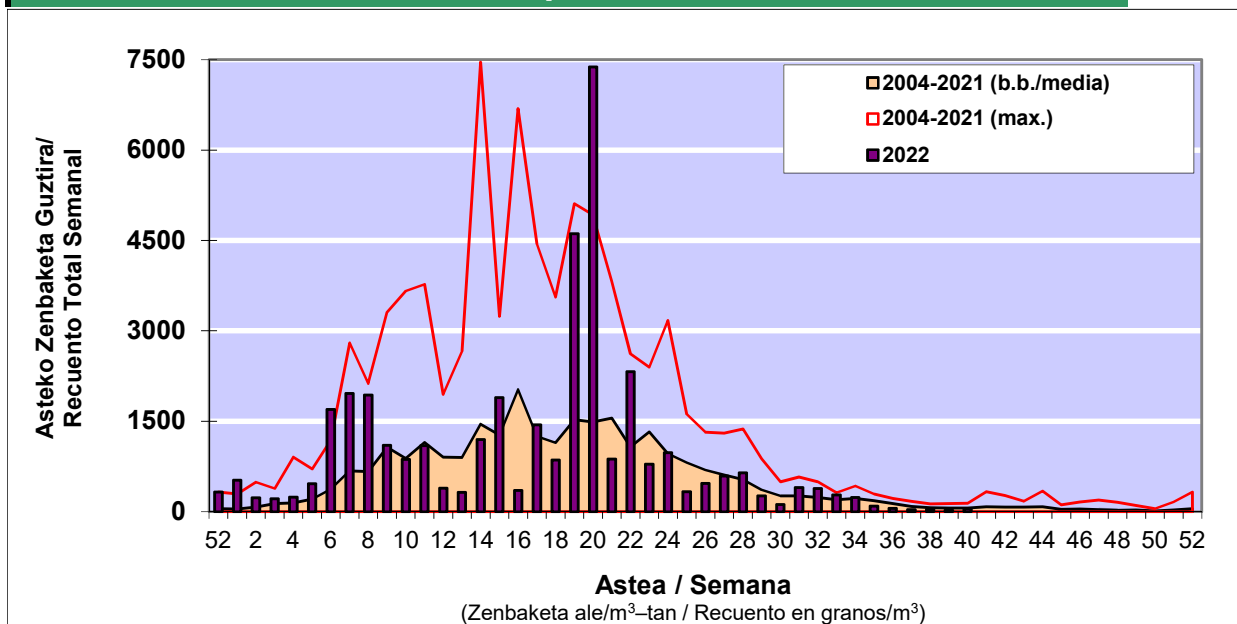

### 1. GAUR EGUNGO EGOERA / SITUACIÓN ACTUAL

		<b>Astea/Semana</b>	<b>40</b>
<b>Estazioa / Estación</b>	<b>Vitoria - Gasteiz</b>	<b>03/10-09/10</b>	<b>2022</b>

Polen mota interesgarriak / Tipos polínicos de interés	Zuhaitza-Landarea / Árbol- Planta	Egoera / Situación*	Hurrengo asterako joera / Tendencia próxima semana
<b>E. Alternaria</b>	Alternariaren esporak / Esporas	<b>Ertaina / Medio</b>	=
<b>Urticaceas</b>	Asuna-Horma-belarra/Ortiga-Pa	<b>Baxua / Bajo</b>	=
*Ebaluaketa irizpideak, "Red Española de Aerobiología"-ren arabera / Criterios de evaluación de acuerdo a la Red Española de Aerobiología			

### 2. ASTEKO ZENBAKETA GUZTIRA / RECUENTO TOTAL SEMANAL

<b>Estazioa / Estación</b>	<b>Vitoria - Gasteiz</b>
----------------------------	--------------------------

#### Asteko Zenbaketa Orokorra / Recuento Total Semanal