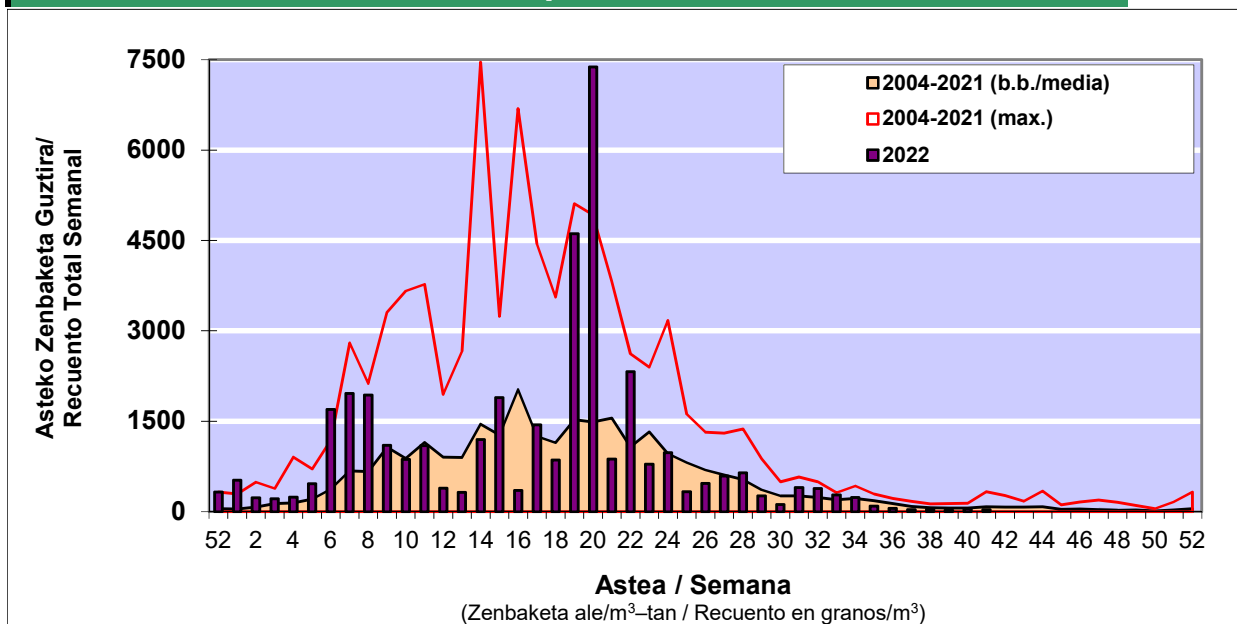

### 1. GAUR EGUNGO EGOERA / SITUACIÓN ACTUAL

		<b>Astea/Semana</b>	<b>41</b>
<b>Estazioa / Estación</b>	<b>Vitoria - Gasteiz</b>	<b>10/10-16/10</b>	<b>2022</b>

Polen mota interesgarriak / Tipos polínicos de interés	Zuhaitza-Landarea / Árbol- Planta	Egoera / Situación*	Hurrengo asterako joera / Tendencia próxima semana
<b>E. Alternaria</b>	Alternariaren esporak / Esporas	Baxua / Bajo	=
<b>Urticaceas</b>	Asuna-Horma-belarra/Ortiga-Pa	Baxua / Bajo	=
*Ebaluaketa irizpideak, "Red Española de Aerobiología"-ren arabera / Criterios de evaluación de acuerdo a la Red Española de Aerobiología			

### 2. ASTEKO ZENBAKETA GUZTIRA / RECUENTO TOTAL SEMANAL

<b>Estazioa / Estación</b>	<b>Vitoria - Gasteiz</b>
----------------------------	--------------------------

#### Asteko Zenbaketa Orokorra / Recuento Total Semanal