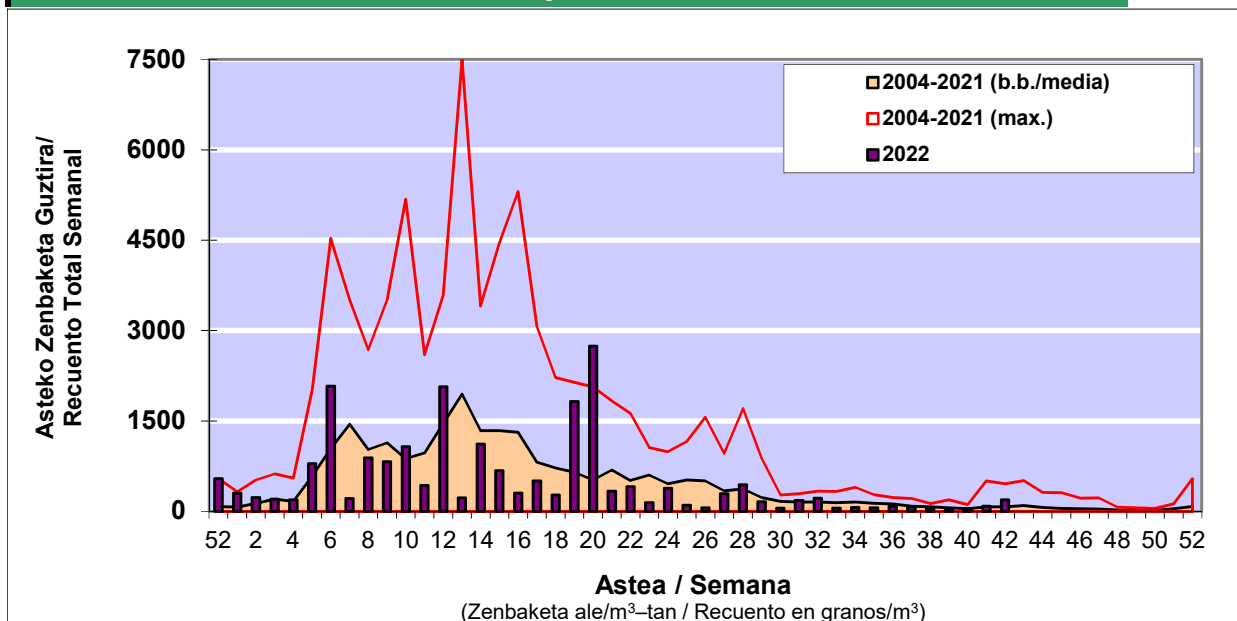

POLEN ZENBAKETA / RECUENTO DE POLEN

Osasun Sailaren Sarea / Red del Departamento de Salud

1. GAUR EGUNGO EGOERA / SITUACIÓN ACTUAL

		Astea/Semana	41
Estazioa / Estación	Donostia- San Sebastián	10/10-16/10	2022

Polen mota interesgarriak / Tipos polínicos de interés	Zuhaitza-Landarea / Árbol-Planta	Egoera / Situación*	Hurrengo asterako joera / Tendencia próxima semana
<i>E. Alternaria</i>	Alternariaren esporak / Esporas	Baxua / Bajo	▲
<i>Urticaceas</i>	Asuna-Horma-belarra/Ortiga-Pa	Baxua / Bajo	=
<i>Cupresaceas /Taxaceas</i>	Altzifrea-Hagina/Ciprés-Tejo	Baxua / Bajo	=

*Ebaluaketa irizpideak, "Red Española de Aerobiología"-ren arabera / Criterios de evaluación de acuerdo a la Red Española de Aerobiología

2. ASTEKO ZENBAKETA GUZTIRA / RECUENTO TOTAL SEMANAL

Estazioa / Estación	Donostia- San Sebastián

Asteko Zenbaketa Orokorra / Recuento Total Semanal