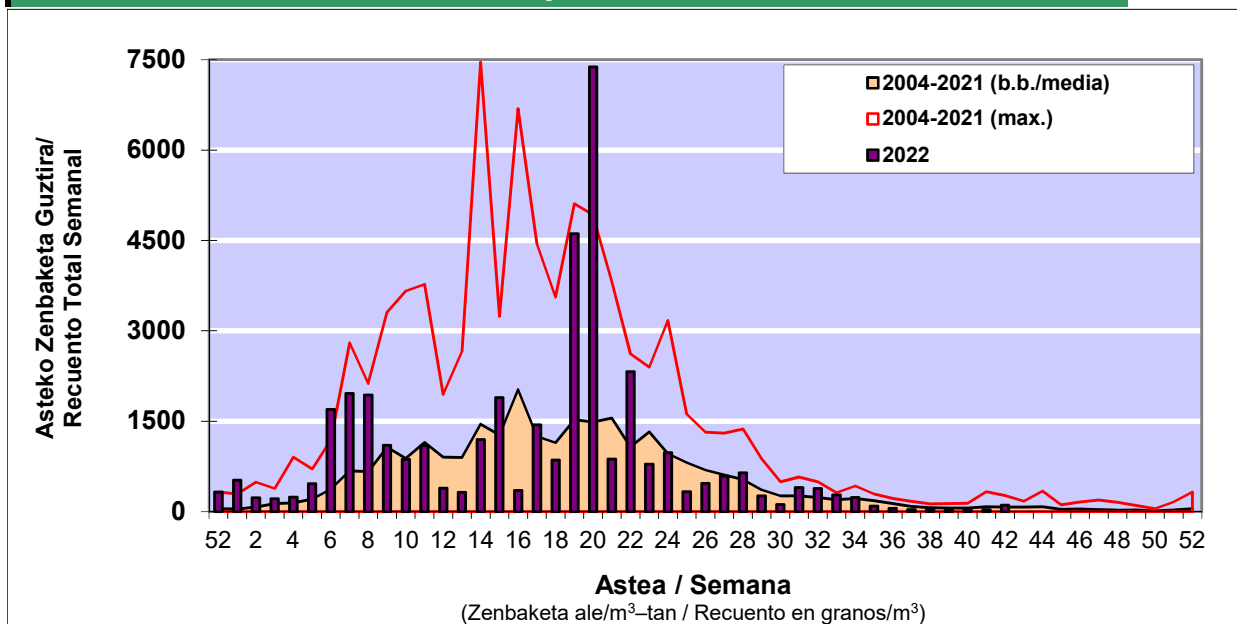

POLEN ZENBAKETA / RECUENTO DE POLEN

Osasun Sailaren Sarea / Red del Departamento de Salud

1. GAUR EGUNGO EGOERA / SITUACIÓN ACTUAL

		Astea/Semana	42
Estazioa / Estación	Vitoria - Gasteiz	17/10-23/10	2022

Polen mota interesgarriak / Tipos polínicos de interés	Zuhaitza-Landarea / Árbol- Planta	Egoera / Situación*	Hurrengo asterako joera / Tendencia próxima semana
E. Alternaria	Alternariaren esporak / Esporas	Ertaina / Medio	=
Urticaceas	Asuna-Horma-belarra/Ortiga-Pa	Baxua / Bajo	=
Cupresaceas /Taxaceas	Altzifrea-Hagina/Ciprés-Tejo	Baxua / Bajo	=
*Ebaluaketa irizpideak, "Red Española de Aerobiología"-ren arabera / Criterios de evaluación de acuerdo a la Red Española de Aerobiología			

2. ASTEKO ZENBAKETA GUZTIRA / RECUENTO TOTAL SEMANAL

Estazioa / Estación	Vitoria - Gasteiz

Asteko Zenbaketa Orokorra / Recuento Total Semanal