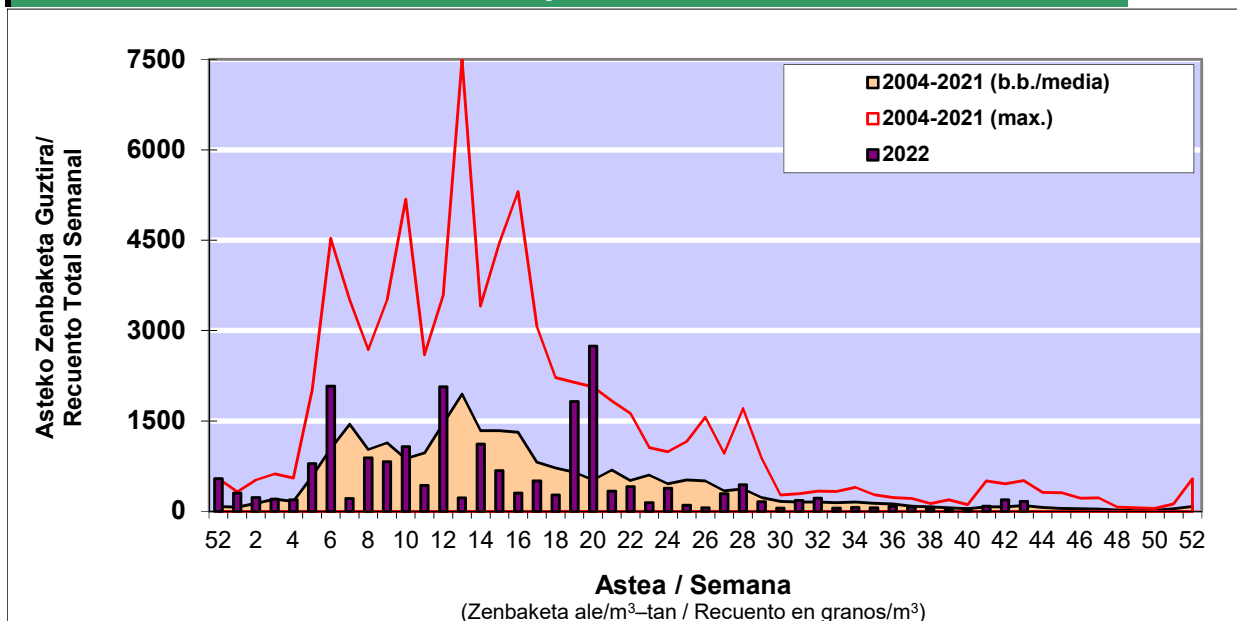

POLEN ZENBAKETA / RECUENTO DE POLEN

Osasun Sailaren Sarea / Red del Departamento de Salud

1. GAUR EGUNGO EGOERA / SITUACIÓN ACTUAL

		Astea/Semana	43
Estazioa / Estación	Donostia- San Sebastián	24/10-30/10	2022

Polen mota interesgarriak / Tipos polínicos de interés	Zuhaitza-Landarea / Árbol- Planta	Egoera / Situación*	Hurrengo asterako joera / Tendencia próxima semana
E. Alternaria	Alternariaren esporak / Esporas	Baxua / Bajo	=
Urticaceas	Asuna-Horma-belarra/Ortiga-Pa	Baxua / Bajo	=
Cupresaceas /Taxaceas	Altzifrea-Hagina/Ciprés-Tejo	Baxua / Bajo	=

*Ebaluaketa irizpideak, "Red Española de Aerobiología"-ren arabera /
Criterios de evaluación de acuerdo a la Red Española de Aerobiología

2. ASTEKO ZENBAKETA GUZTIRA / RECUENTO TOTAL SEMANAL

Estazioa / Estación	Donostia- San Sebastián

Asteko Zenbaketa Orokorra / Recuento Total Semanal