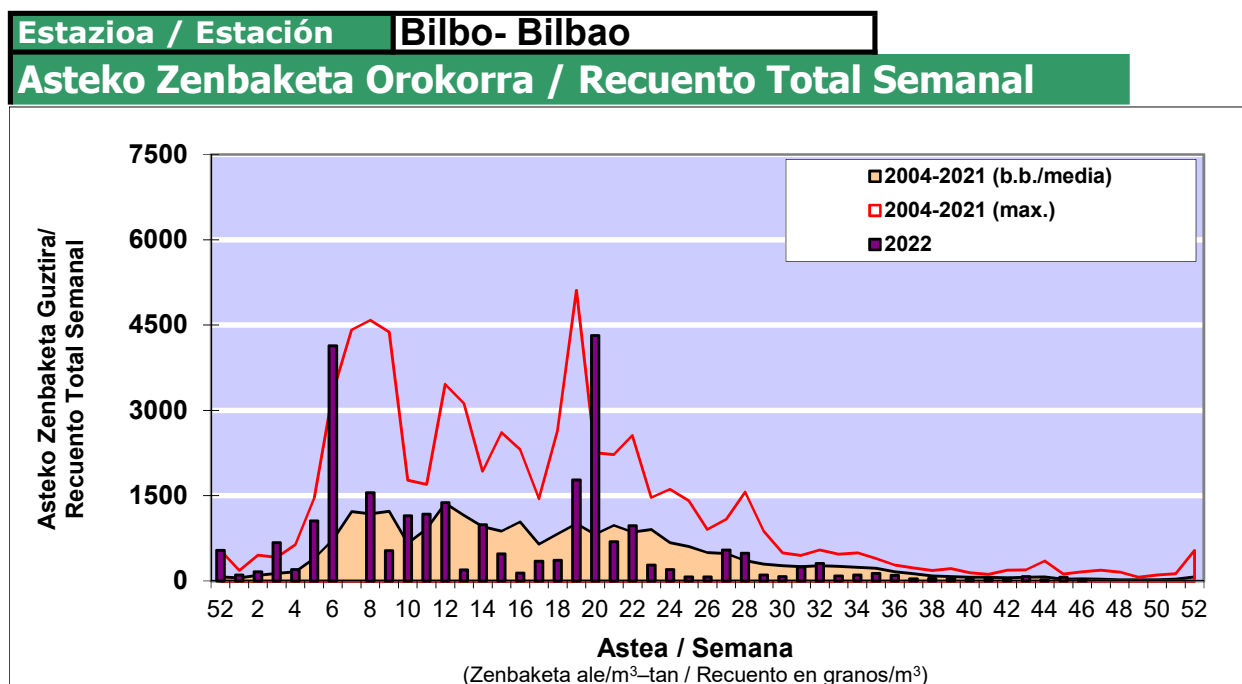

POLEN ZENBAKETA / RECUENTO DE POLEN

Osasun Sailaren Sarea / Red del Departamento de Salud

1. GAUR EGUNGO EGOERA / SITUACIÓN ACTUAL

		Astea/Semana	46
Estazioa / Estación	Bilbo- Bilbao	14/11-20/11	2022

Polen mota interesgarriak / Tipos polínicos de interés	Zuhaitza-Landarea / Árbol- Planta	Egoera / Situación*	Hurrengo asterako joera / Tendencia próxima semana
Urticaceas	Asuna-Horma-belarra/Ortiga-Pa	Baxua / Bajo	=

*Ebaluaketa irizpideak, "Red Española de Aerobiología"-ren arabera /
Criterios de evaluación de acuerdo a la Red Española de Aerobiología

2. ASTEKO ZENBAKETA GUZTIRA / RECUENTO TOTAL SEMANAL

3. ASTEKO ZENBAKETA / RECUESTO SEMANAL

2022

Estazioa / Estación	Bilbo- Bilbao	Astea/Semana	46
----------------------------	----------------------	---------------------	-----------

	Al / L	As / M	Az / X	Og / J	Or / V	Lr / S	Ig / D	b.b. / media
Mota / Tipo	14/11/22	15/11/22	16/11/22	17/11/22	18/11/22	19/11/22	20/11/22	
Acer								0
Foeniculum								0
Artemisia								0
Centaurea								0
Achillea								0
Taraxacum								0
Alnus								0
Betula								0
Corylus								0
Brassica								0
Sambucus								0
Chenop./Ama								0
Cupres./Taxa	3						1	1
Carex								0
Ericaceae								0
Mercurialis								0
Robinia								0
Castanea								0
Fagus								0
Quercus	1	1						0
Aesculus								0
Juglans								0
Laurus								0
Lilium								0
Magnolia								0
Acacia								0
Eucalyptus	1					1		0
Fraxinus								0
Ligustrum								0
Olea								0
Pinus			1					0
Cedrus	1			2	1	1		1
Plantago								0
Platanus								0
Gramineae								0
Rosacea								0
Rumex								0
Rhamnus								0
Populus								0
Salix								0
Tamarix								0
Tilia								0
Celtis								0
Ulmus								0
Urticaceae	1		1		1		1	1
Besterik/Otros		1						0
Esp. Alternaria				1				0
Guztira /Total	7	2	2	2	2	2	2	19