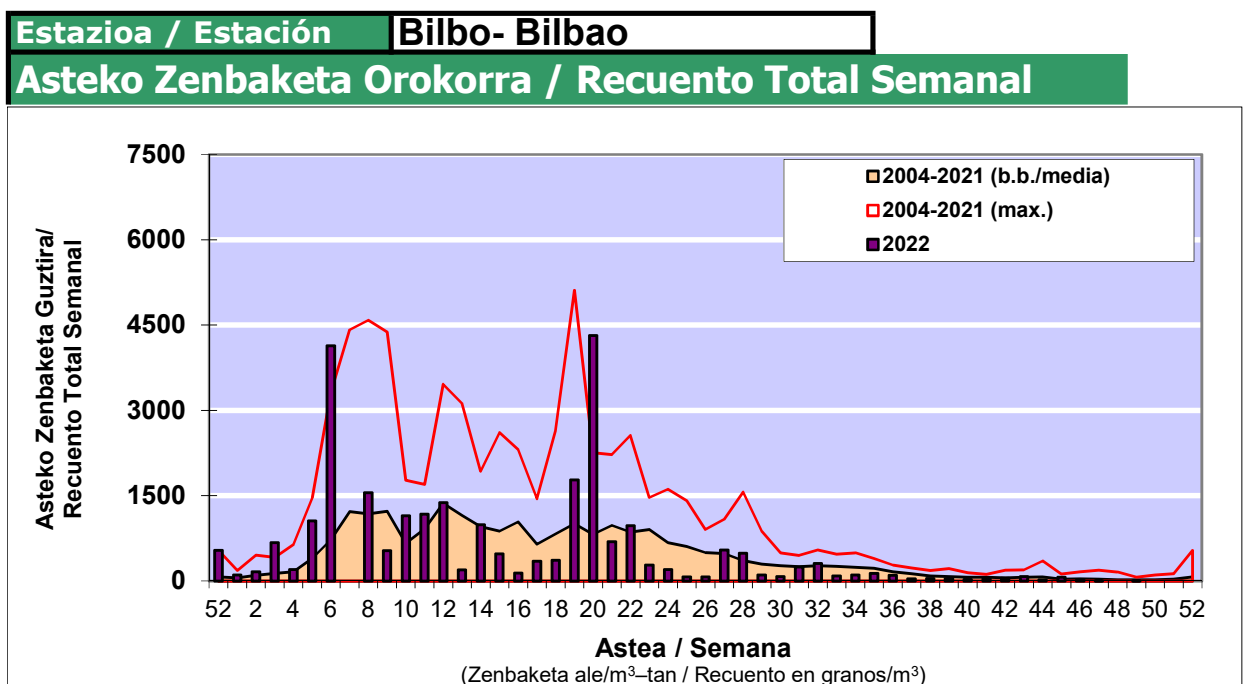

POLEN ZENBAKETA / RECUENTO DE POLEN

Osasun Sailaren Sarea / Red del Departamento de Salud

1. GAUR EGUNGO EGOERA / SITUACIÓN ACTUAL

		Astea/Semana	48
Estazioa / Estación	Bilbo- Bilbao	28/11-04/12	2022

Polen mota interesgarriak / Tipos polínicos de interés	Zuhaitza-Landarea / Árbol- Planta	Egoera / Situación*	Hurrengo asterako joera / Tendencia próxima semana

*Ebaluaketa irizpideak, "Red Española de Aerobiología"-ren arabera /
Criterios de evaluación de acuerdo a la Red Española de Aerobiología

2. ASTEKO ZENBAKETA GUZTIRA / RECUENTO TOTAL SEMANAL

3. ASTEKO ZENBAKETA / RECUESTO SEMANAL

2022

Estazioa / Estación	Bilbo- Bilbao	Astea/Semana	48
---------------------	---------------	--------------	----

	Al / L	As / M	Az / X	Og / J	Or / V	Lr / S	Ig / D	b.b. / media
Mota / Tipo	28/11/22	29/11/22	30/11/22	1/12/22	2/12/22	3/12/22	4/12/22	
Acer								0
Foeniculum								0
Artemisia								0
Centaurea								0
Achillea								0
Taraxacum								0
Alnus								0
Betula								0
Corylus								0
Brassica								0
Sambucus								0
Chenop./Ama								0
Cupres./Taxa								0
Carex								0
Ericaceae								0
Mercurialis								0
Robinia								0
Castanea								0
Fagus								0
Quercus								0
Aesculus								0
Juglans								0
Laurus								0
Lilium								0
Magnolia								0
Acacia								0
Eucalyptus								0
Fraxinus								0
Ligustrum								0
Olea								0
Pinus								0
Cedrus								0
Plantago								0
Platanus								0
Gramineae								0
Rosacea								0
Rumex								0
Rhamnus								0
Populus								0
Salix								0
Tamarix								0
Tilia								0
Celtis								0
Ulmus								0
Urticaceae								0
Besterik/Otros								0
Esp. Alternaria								0
Guztira /Total	0	0	0	0	0	0	0	0