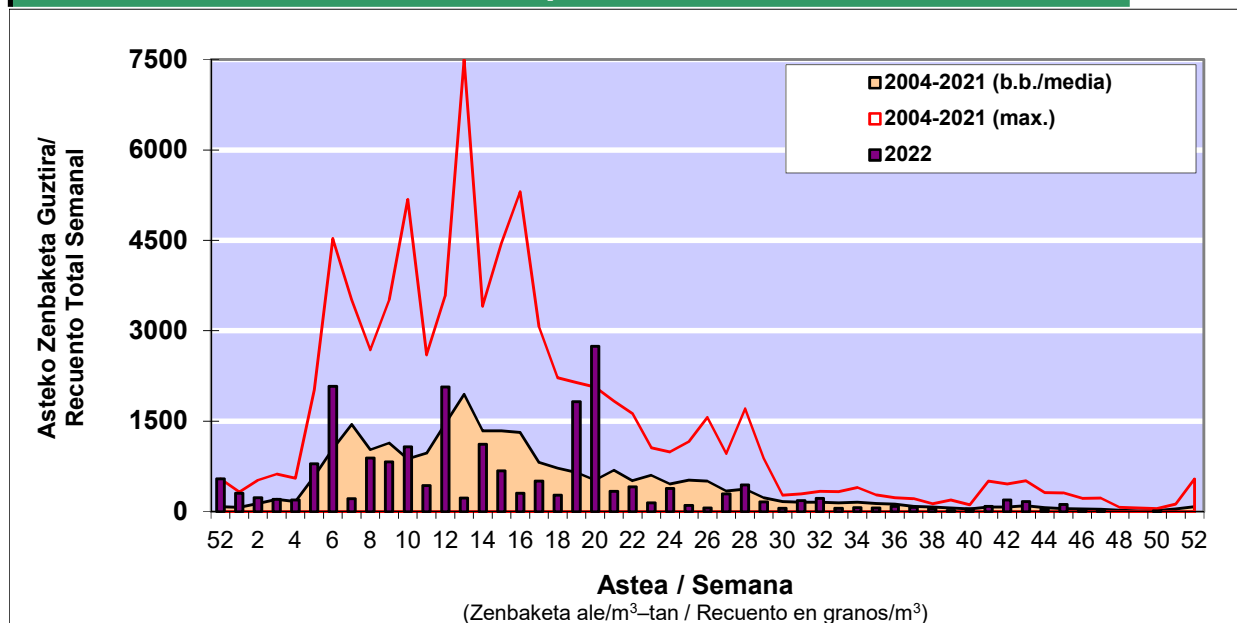

POLEN ZENBAKETA / RECuento DE POLEN

Osasun Sailaren Sarea / Red del Departamento de Salud

1. GAUR EGUNGO EGOERA / SITUACIÓN ACTUAL

		Astea/Semana	50
Estazioa / Estación	Donostia- San Sebastián	16/12-18/12	2022

Polen mota interesgarriak / Tipos polínicos de interés	Zuhaitza-Landarea / Árbol- Planta	Egoera / Situación*	Hurrengo asterako joera / Tendencia próxima semana
Urticaceas	Asuna-Horma-belarra/Ortiga-Pa	Baxua / Bajo	▼

*Ebaluaketa irizpideak, "Red Española de Aerobiología"-ren arabera /
Criterios de evaluación de acuerdo a la Red Española de Aerobiología

2. ASTEKO ZENBAKETA GUZTIRA / RECuento TOTAL SEMANAL

Estazioa / Estación	Donostia- San Sebastián

Asteako Zenbaketa Orokorra / Recuento Total Semanal