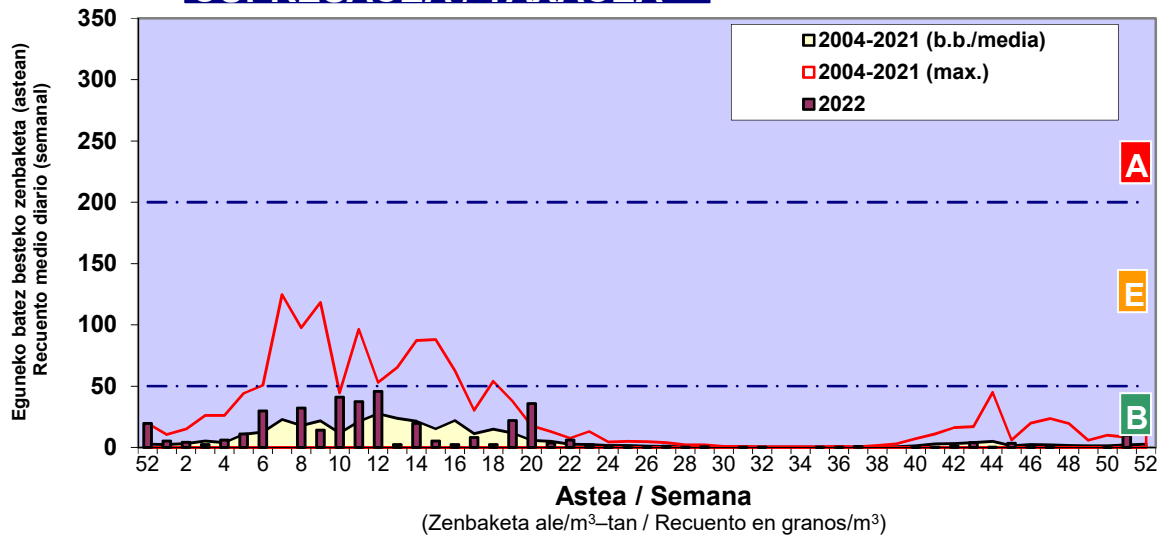

4. POLEN MOTA INTERESGARRIAK / TIPOS POLINICOS DE INTERÉS

Estazioa / Estación

Bilbo- Bilbao

- Altua/Alto
- Ertaina/Medio
- Baxua/Bajo

CUPRESACEA / TAXACEA