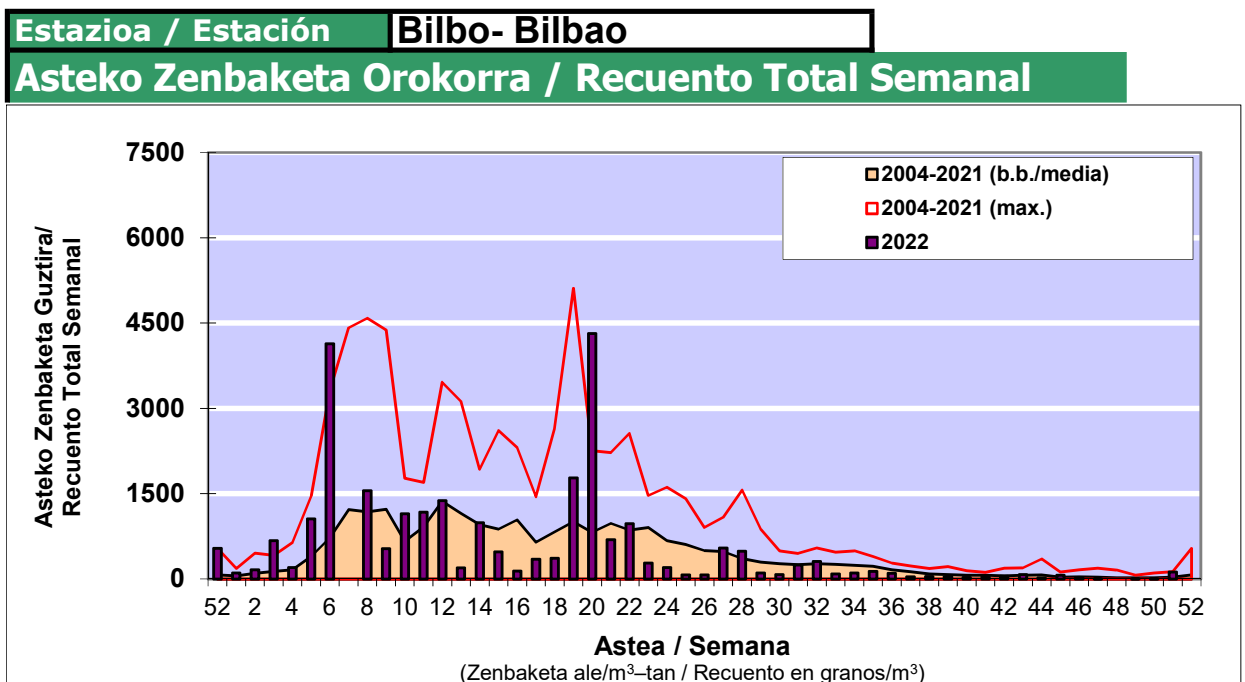

POLEN ZENBAKETA / RECUENTO DE POLEN

Osasun Sailaren Sarea / Red del Departamento de Salud

1. GAUR EGUNGO EGOERA / SITUACIÓN ACTUAL

		Astea/Semana	51
Estazioa / Estación	Bilbo- Bilbao	19/12-25/12	2022

Polen mota interesgarriak / Tipos polínicos de interés	Zuhaitza-Landarea / Árbol- Planta	Egoera / Situación*	Hurrengo asterako joera / Tendencia próxima semana
Cupresaceas /Taxaceas	Altzifrea-Hagina/Ciprés-Tejo	Baxua / Bajo	=
Urticaceas	Asuna-Horma-belarra/Ortiga-Pa	Baxua / Bajo	=

*Ebaluaketa irizpideak, "Red Española de Aerobiología"-ren arabera /
Criterios de evaluación de acuerdo a la Red Española de Aerobiología

2. ASTEKO ZENBAKETA GUZTIRA / RECUENTO TOTAL SEMANAL

3. ASTEKO ZENBAKETA / RECUESTO SEMANAL

2022

Estazioa / Estación	Bilbo- Bilbao	Astea/Semana	51
----------------------------	----------------------	---------------------	-----------

	AI / L	As / M	Az / X	Og / J	Or / V	Lr / S	Ig / D	b.b. / media
Mota / Tipo	19/12/22	20/12/22	21/12/22	22/12/22	23/12/22	24/12/22	25/12/22	
Acer								0
Foeniculum								0
Artemisia								0
Centaurea								0
Achillea								0
Taraxacum								0
Alnus					1			0
Betula								0
Corylus			1	1	1	1	1	1
Brassica					1			0
Sambucus								0
Chenop./Ama	1							0
Cupres./Taxa	8	2	4	10	11	25	10	10
Carex								0
Ericaceae								0
Mercurialis					1			0
Robinia								0
Castanea								0
Fagus								0
Quercus						3		0
Aesculus								0
Juglans								0
Laurus								0
Lilium								0
Magnolia								0
Acacia								0
Eucalyptus	2		1		2			1
Fraxinus					1	1		0
Ligustrum								0
Olea								0
Pinus				1				0
Cedrus	2		1		1		1	1
Plantago								0
Platanus								0
Gramineae					1			0
Rosacea								0
Rumex								0
Rhamnus								0
Populus								0
Salix								0
Tamarix								0
Tilia								0
Celtis								0
Ulmus								0
Urticaceae	1	2	1	4	7	4	4	3
Besterik/Otros	1	1			1	1	1	1
Esp. Alternaria					1			0
Guztira /Total	15	5	8	16	28	35	17	124