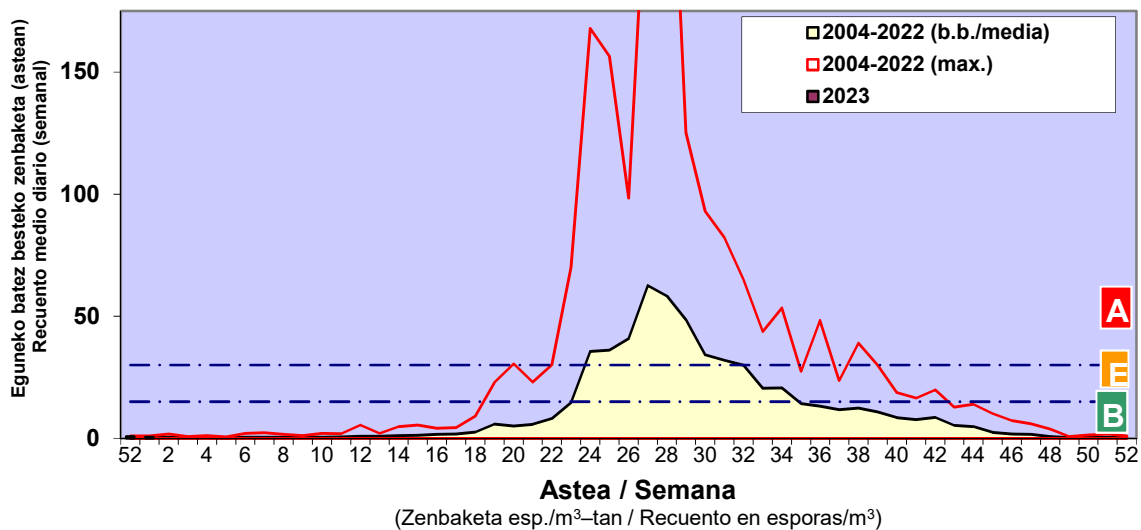

4. POLEN MOTA INTERESGARRIAK / TIPOS POLÍNICOS DE INTERÉS

Estazioa / Estación

Vitoria - Gasteiz

- Altua/Alto
- Ertaina/Medio
- Baxua/Bajo

E. ALTERNARIA