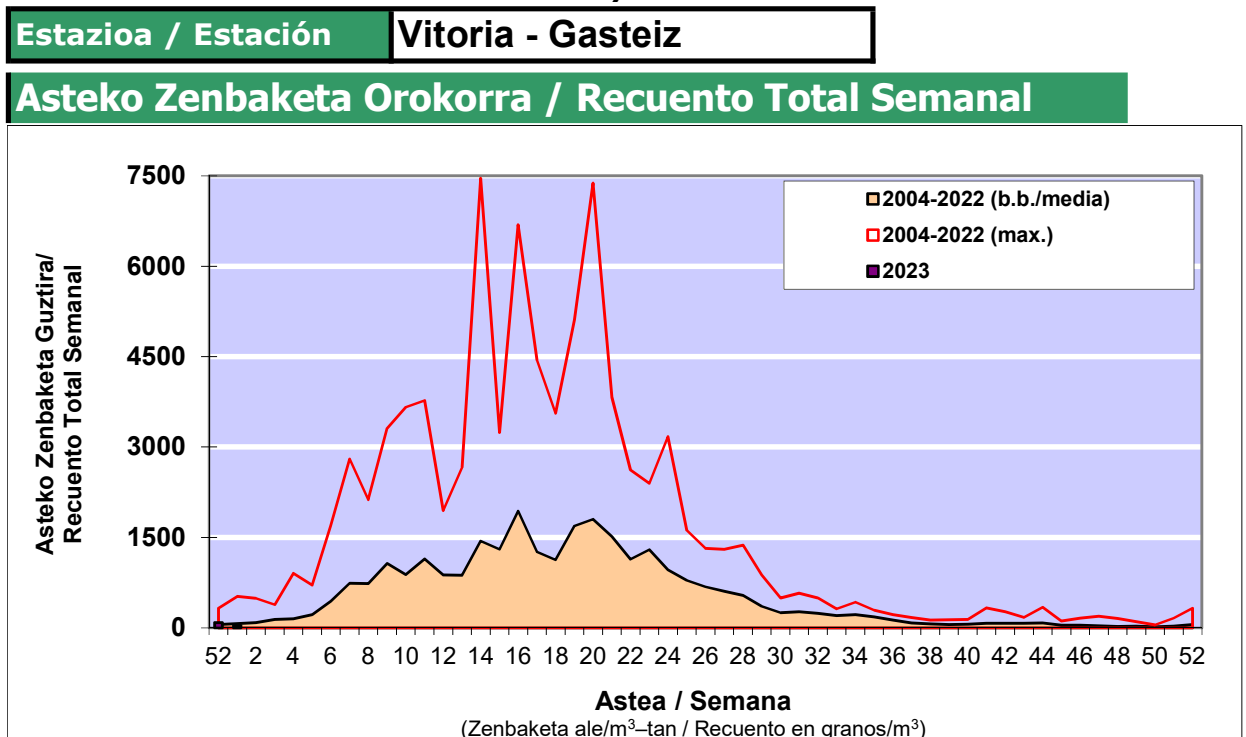

## POLEN ZENBAKETA / RECUENTO DE POLEN

Osasun Sailaren Sarea / Red del Departamento de Salud

### 1. GAUR EGUNGO EGOERA / SITUACIÓN ACTUAL

		Astea/Semana	1
Estazioa / Estación	Vitoria - Gasteiz	02/01-08/01	2023
Polen mota interesgarriak / Tipos polínicos de interés	Zuhaitza-Landarea / Árbol-Planta	Egoera / Situación*	Hurrengo asterako joera / Tendencia próxima semana
<b>E. Alternaria</b>	Alternariaren esporak / Esporas	Baxua / Bajo	▼
<b>Cupresaceas / Taxaceas</b>	Altzifrea-Hagina/Ciprés-Tejo	Baxua / Bajo	▼
<b>Corylus</b>	Hurritza/Avellano	Baxua / Bajo	▼
*Ebaluaketa irizpideak, "Red Española de Aerobiología"-ren arabera / Criterios de evaluación de acuerdo a la Red Española de Aerobiología			

### 2. ASTEKO ZENBAKETA GUZTIRA / RECUENTO TOTAL SEMANAL