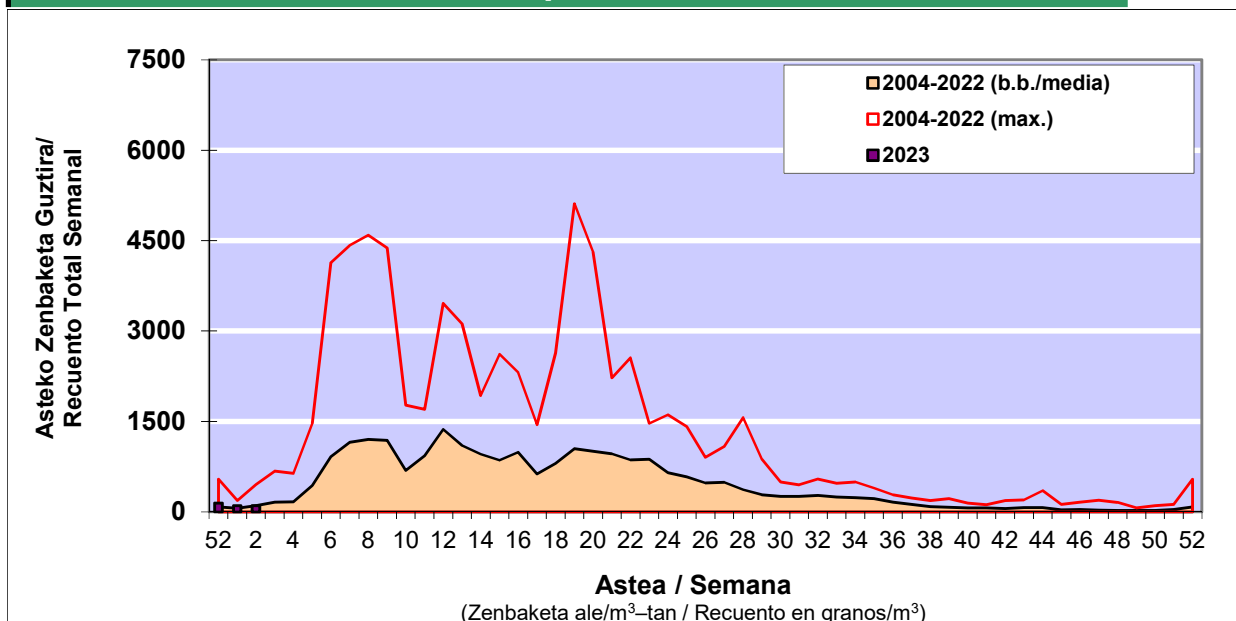

POLEN ZENBAKETA / RECUENTO DE POLEN

Osasun Sailaren Sarea / Red del Departamento de Salud

1. GAUR EGUNGO EGOERA / SITUACIÓN ACTUAL

		Astea/Semana	2
Estazioa / Estación	Bilbo- Bilbao	09/01-15/01	2023

Polen mota interesgarriak / Tipos polínicos de interés	Zuhaitza-Landarea / Árbol- Planta	Egoera / Situación*	Hurrengo asterako joera / Tendencia próxima semana
Corylus	Hurritza/Avellano	Baxua / Bajo	=
Cupresaceas /Taxaceas	Altzifrea-Hagina/Ciprés-Tejo	Baxua / Bajo	=
Urticaceas	Asuna-Horma-belarra/Ortiga-Pa	Baxua / Bajo	=
*Ebaluaketa irizpideak, "Red Española de Aerobiología"-ren arabera / Criterios de evaluación de acuerdo a la Red Española de Aerobiología			

2. ASTEKO ZENBAKETA GUZTIRA / RECUENTO TOTAL SEMANAL

Estazioa / Estación	Bilbo- Bilbao
----------------------------	----------------------

Asteko Zenbaketa Orokorra / Recuento Total Semanal

3. ASTEKO ZENBAKETA / RECUESTO SEMANAL