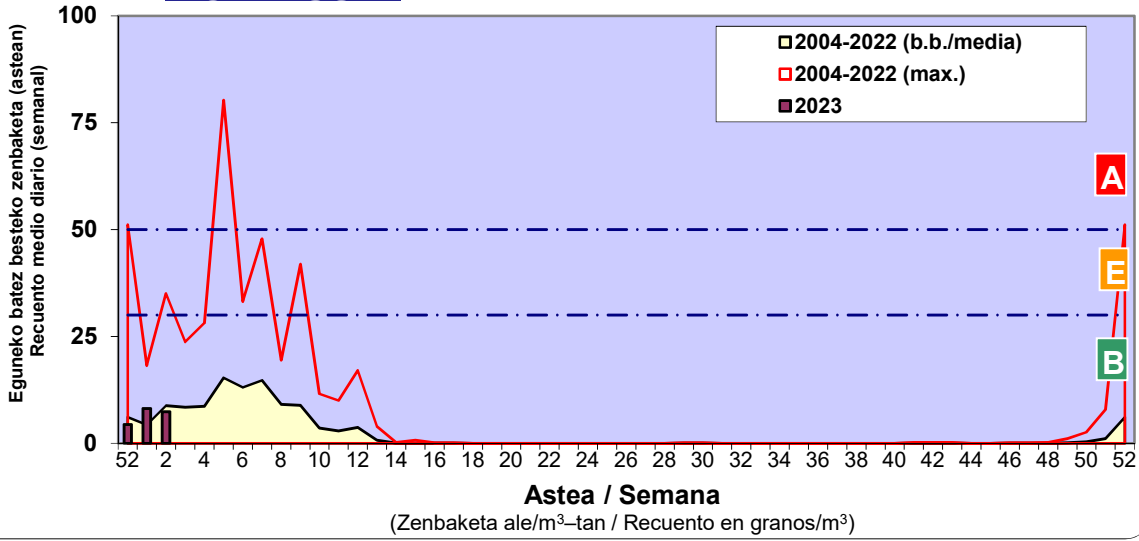

2023

Estazioa / Estación	Bilbo- Bilbao							Astea/Semana	2
Mota / Tipo	9/01/23	10/01/23	11/01/23	12/01/23	13/01/23	14/01/23	15/01/23	b.b. / media	
Acer								0	
Foeniculum								0	
Artemisia								0	
Centaurea								0	
Achillea								0	
Taraxacum								0	
Alnus		1		1	1	6	2	2	
Betula								0	
Corylus	8	8		8	5	14	9	7	
Brassica								0	
Sambucus								0	
Chenop./Ama								0	
Cupres./Taxa	1	2	1	1	3	4	2	2	
Carex								0	
Ericaceae				1		1		0	
Mercurialis				1				0	
Robinia								0	
Castanea								0	
Fagus								0	
Quercus								0	
Aesculus								0	
Juglans								0	
Laurus								0	
Lilium								0	
Magnolia								0	
Acacia								0	
Eucalyptus	1	2			2	2	3	1	
Fraxinus	1			1	1	1	1	1	
Ligustrum								0	
Olea								0	
Pinus				1	2	1		1	
Cedrus						1		0	
Plantago								0	
Platanus								0	
Gramineae								0	
Rosacea								0	
Rumex								0	
Rhamnus								0	
Populus								0	
Salix								0	
Tamarix								0	
Tilia								0	
Celtis								0	
Ulmus								0	
Urticaceae	1				1	2	1	1	
Besterik/Otros								0	
Esp. Alternaria								0	
Guztira /Total	12	13	1	14	15	32	18	105	

Zenbaketa ale/m3 – tan /
Recuento en granos/m3

■ Altua/Alto
■ Ertaina/Medio
■ Baxua/Bajo

4. POLEN MOTA INTERESGARRIAK / TIPOS POLÍNICOS DE INTERÉS

Estazioa / Estación

Bilbo- Bilbao

- Altua/Alto
- Ertaina/Medio
- Baxua/Bajo

CORYLUS

CUPRESACEA / TAXACEA

URTICA / PARIETARIA