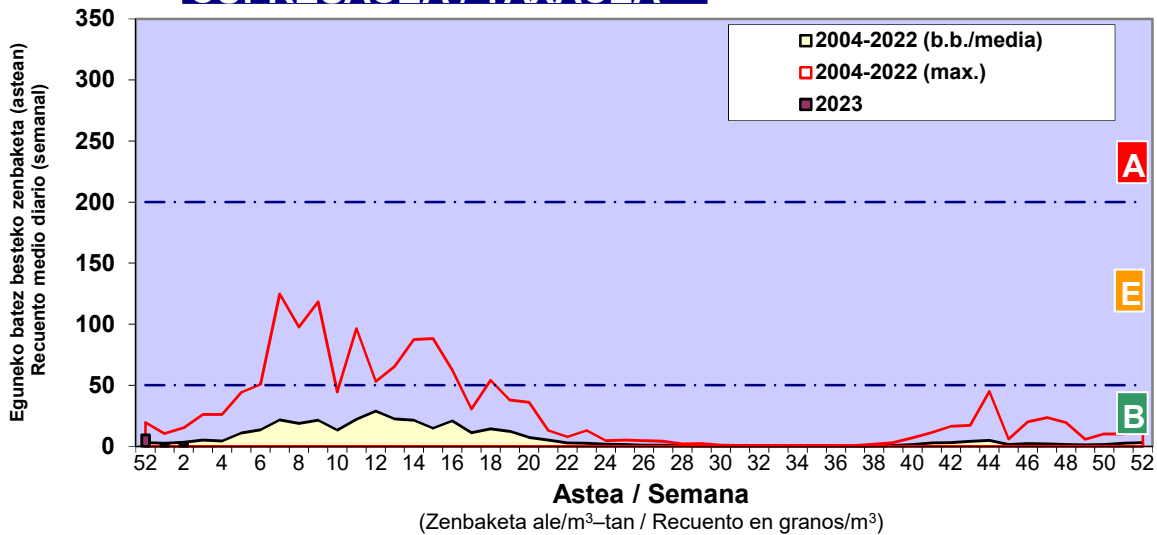

2023

Estazioa / Estación	Bilbo- Bilbao							Astea/Semana	2
Mota / Tipo	9/01/23	10/01/23	11/01/23	12/01/23	13/01/23	14/01/23	15/01/23	b.b. / media	
Acer								0	
Foeniculum								0	
Artemisia								0	
Centaurea								0	
Achillea								0	
Taraxacum								0	
Alnus		1		1	1	6	2	2	
Betula								0	
Corylus	8	8		8	5	14	9	7	
Brassica								0	
Sambucus								0	
Chenop./Ama								0	
Cupres./Taxa	1	2	1	1	3	4	2	2	
Carex								0	
Ericaceae				1		1		0	
Mercurialis				1				0	
Robinia								0	
Castanea								0	
Fagus								0	
Quercus								0	
Aesculus								0	
Juglans								0	
Laurus								0	
Lilium								0	
Magnolia								0	
Acacia								0	
Eucalyptus	1	2			2	2	3	1	
Fraxinus	1			1	1	1	1	1	
Ligustrum								0	
Olea								0	
Pinus				1	2	1		1	
Cedrus						1		0	
Plantago								0	
Platanus								0	
Gramineae								0	
Rosacea								0	
Rumex								0	
Rhamnus								0	
Populus								0	
Salix								0	
Tamarix								0	
Tilia								0	
Celtis								0	
Ulmus								0	
Urticaceae	1				1	2	1	1	
Besterik/Otros								0	
Esp. Alternaria								0	
Guztira /Total	12	13	1	14	15	32	18	105	

Zenbaketa ale/m3 – tan /
Recuento en granos/m3

■ Altua/Alto
■ Ertaina/Medio
■ Baxua/Bajo

4. POLEN MOTA INTERESGARRIAK / TIPOS POLÍNICOS DE INTERÉS

Estazioa / Estación

Bilbo- Bilbao

- Altua/Alto
- Ertaina/Medio
- Baxua/Bajo

CORYLUS

CUPRESACEA / TAXACEA

URTICA / PARIETARIA