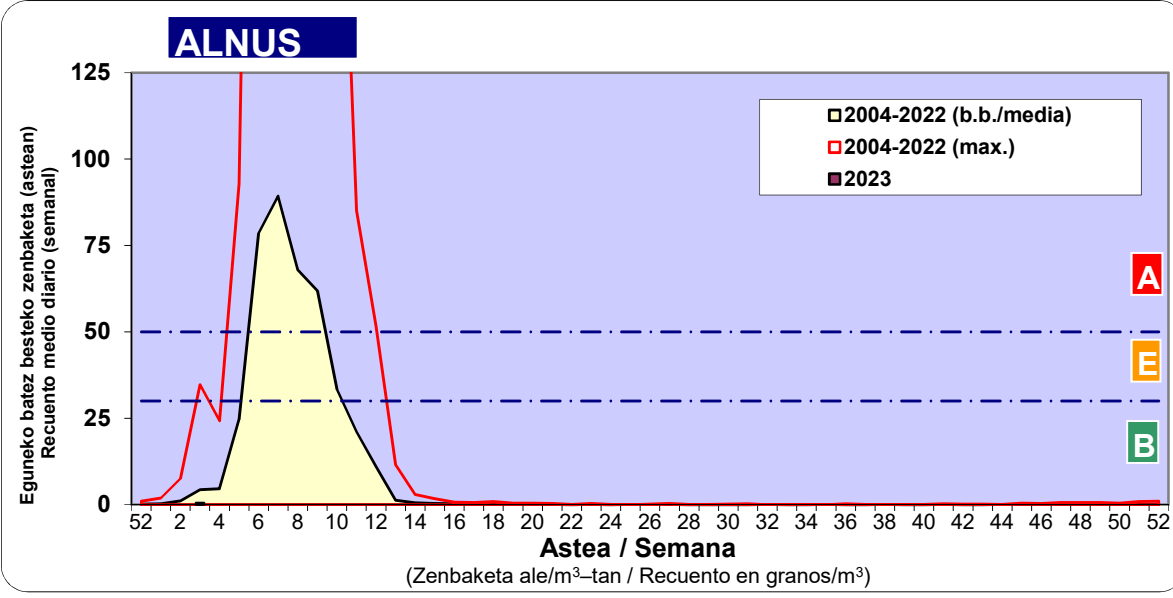

Zenbaketa ale/m³ – tan /
Recuento en granos/m³

Altua/Alto
 Ertaina/Medio
 Baxua/Bajo

4. POLEN MOTA INTERESGARRIAK / TIPOS POLÍNICOS DE INTERÉS

Estazioa / Estación Donostia- San Sebastián

- Altua/Alto
- Ertaina/Medio
- Baxua/Bajo