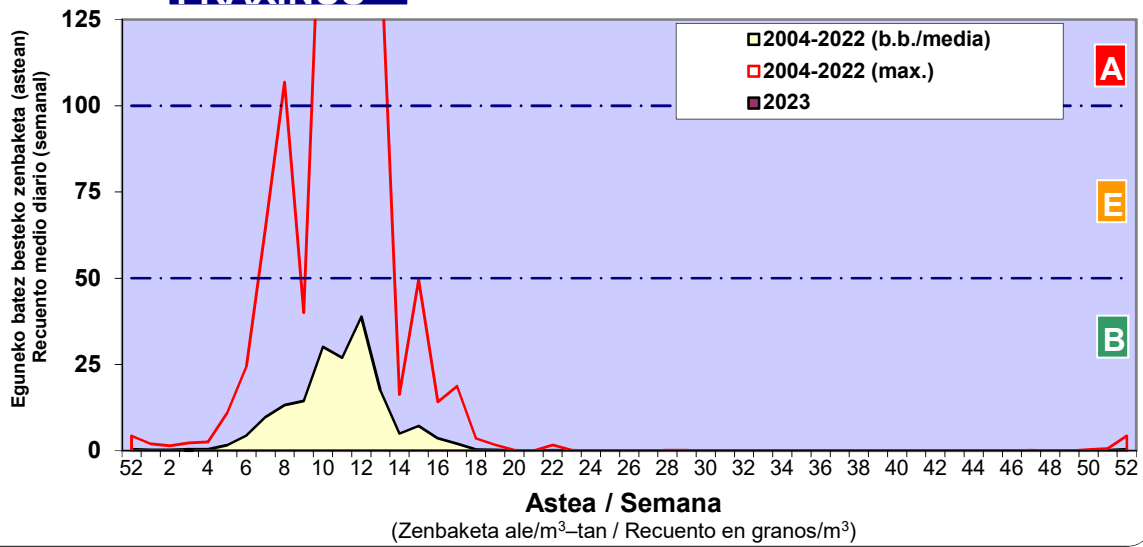

Estazioa / Estación

Vitoria - Gasteiz

- Altua/Alto
- Ertaina/Medio
- Baxua/Bajo

FRAXINUS