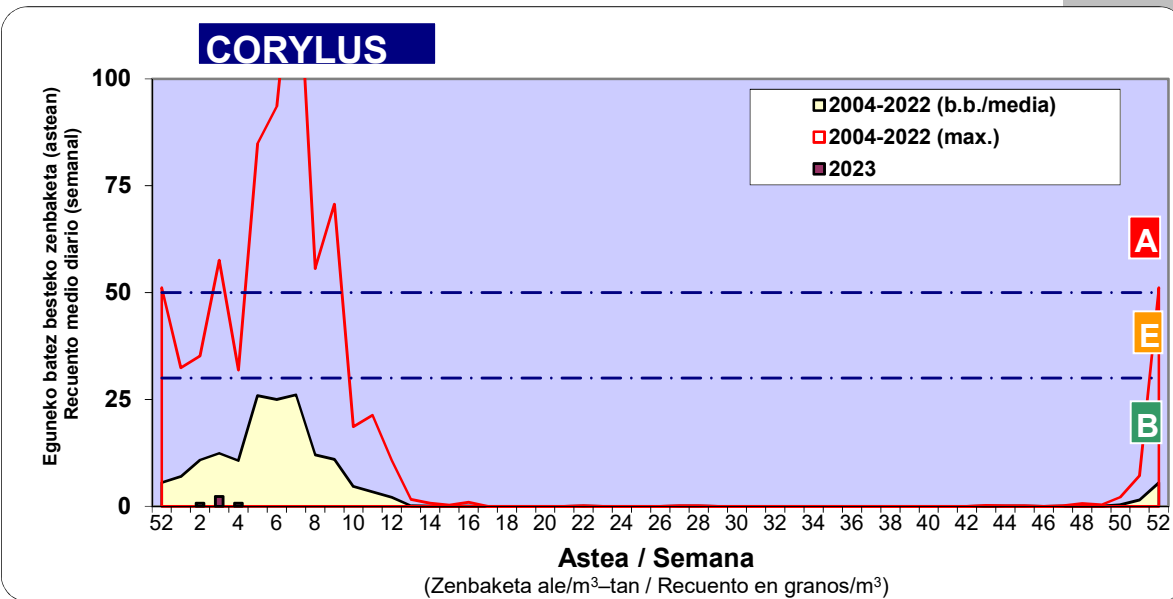

Zenbaketa ale/m³ – tan /
Recuento en granos/m³

Altua/Alto
 Ertaina/Medio
 Baxua/Bajo

4. POLEN MOTA INTERESGARRIAK / TIPOS POLÍNICOS DE INTERÉS

Estazioa / Estación Donostia- San Sebastián

- Altua/Alto
- Ertaina/Medio
- Baxua/Bajo