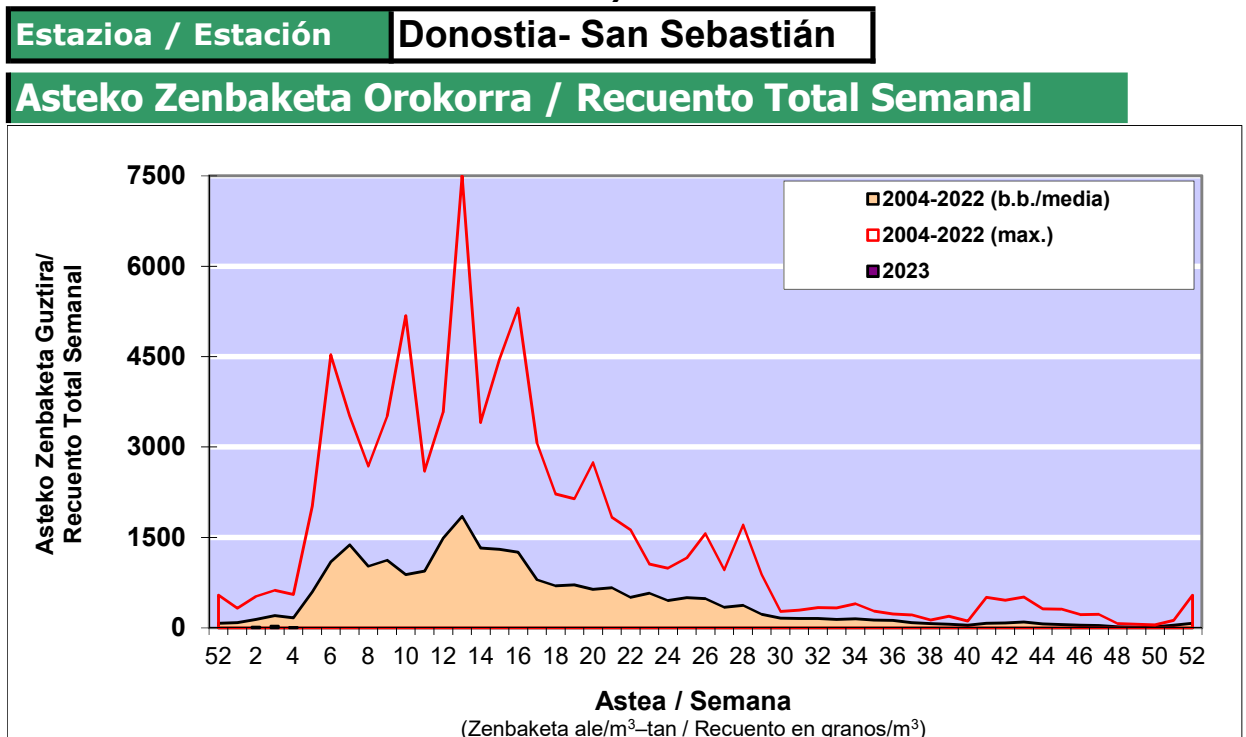

POLEN ZENBAKETA / RECUENTO DE POLEN

Osasun Sailaren Sarea / Red del Departamento de Salud

1. GAUR EGUNGO EGOERA / SITUACIÓN ACTUAL

		Astea/Semana	4
Estazioa / Estación	Donostia- San Sebastián	236/01-29/01	2023
Polen mota interesgarriak / Tipos polínicos de interés	Zuhaitza-Landarea / Árbol-Planta	Egoera / Situación*	Hurrengo asterako joera / Tendencia próxima semana
Corylus	Hurritza/Avellano	Baxua / Bajo	▲
Cupresaceas /Taxaceas	Altzifrea-Hagina/Ciprés-Tejo	Baxua / Bajo	=
Alnus	Urkia/Abedul	Baxua / Bajo	▲
Fraxinus	Lizarra/Fresno	Baxua / Bajo	=
Pinus	Pinua/Pino	Baxua / Bajo	=
*Ebaluaketa irizpideak, "Red Española de Aerobiología"-ren arabera / Criterios de evaluación de acuerdo a la Red Española de Aerobiología			

2. ASTEKO ZENBAKETA GUZTIRA / RECUENTO TOTAL SEMANAL

3. ASTEKO ZENBAKETA / RECUESTO SEMANAL

2023

Estazioa / Estación	Donostia- San Sebastián							Astea/Semana	4
Mota / Tipo	23/01/23	24/01/23	25/01/23	26/01/23	27/01/23	28/01/23	29/01/23	b.b. / media	
Acer								0	
Foeniculum								0	
Artemisia								0	
Centaurea								0	
Achillea								0	
Taraxacum								0	
Alnus								0	
Betula								0	
Corylus		2	1		1		1	1	
Brassica								0	
Sambucus								0	
Chenop./Ama								0	
Cupres./Taxa								0	
Carex								0	
Ericaceae								0	
Mercurialis								0	
Robinia								0	
Castanea								0	
Fagus								0	
Quercus								0	
Aesculus								0	
Juglans								0	
Laurus								0	
Lilium								0	
Magnolia								0	
Acacia								0	
Eucalyptus								0	
Fraxinus								0	
Ligustrum								0	
Olea								0	
Pinus					1			0	
Cedrus								0	
Plantago								0	
Platanus								0	
Gramineae								0	
Rosacea								0	
Rumex								0	
Rhamnus								0	
Populus								0	
Salix								0	
Tamarix								0	
Tilia								0	
Celtis								0	
Ulmus								0	
Urticaceae		1	1			1		0	
Besterik/Otros				1				0	
Esp. Alternaria				1			1	0	
Guztira /Total	0	3	2	1	2	1	1	10	