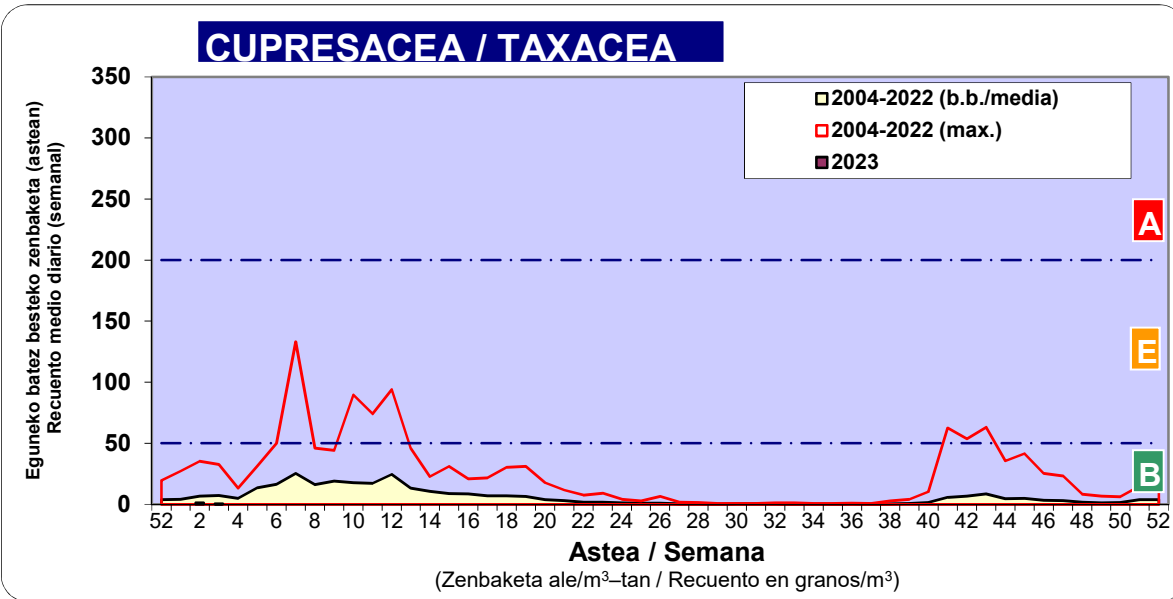

2. ASTEKO ZENBAKETA GUZTIRA / RECUENTO TOTAL SEMANAL

3. ASTEKO ZENBAKETA / RECUESTO SEMANAL

2023

Estazioa / Estación	Donostia- San Sebastián							Astea/Semana	4
Mota / Tipo	23/01/23	24/01/23	25/01/23	26/01/23	27/01/23	28/01/23	29/01/23	b.b. / media	
Acer								0	
Foeniculum								0	
Artemisia								0	
Centaurea								0	
Achillea								0	
Taraxacum								0	
Alnus								0	
Betula								0	
Corylus		2	1		1		1	1	
Brassica								0	
Sambucus								0	
Chenop./Ama								0	
Cupres./Taxa								0	
Carex								0	
Ericaceae								0	
Mercurialis								0	
Robinia								0	
Castanea								0	
Fagus								0	
Quercus								0	
Aesculus								0	
Juglans								0	
Laurus								0	
Lilium								0	
Magnolia								0	
Acacia								0	
Eucalyptus								0	
Fraxinus								0	
Ligustrum								0	
Olea								0	
Pinus					1			0	
Cedrus								0	
Plantago								0	
Platanus								0	
Gramineae								0	
Rosacea								0	
Rumex								0	
Rhamnus								0	
Populus								0	
Salix								0	
Tamarix								0	
Tilia								0	
Celtis								0	
Ulmus								0	
Urticaceae		1	1			1		0	
Besterik/Otros				1				0	
Esp. Alternaria				1			1	0	
Guztira /Total	0	3	2	1	2	1	1	10	

Zenbaketa ale/m³ – tan /
Recuento en granos/m³

Altua/Alto
 Ertaina/Medio
 Baxua/Bajo

4. POLEN MOTA INTERESGARRIAK / TIPOS POLÍNICOS DE INTERÉS

Estazioa / Estación Donostia- San Sebastián

- Altua/Alto
- Ertaina/Medio
- Baxua/Bajo

Estazioa / Estación

Vitoria - Gasteiz

- Altua/Alto
- Ertaina/Medio
- Baxua/Bajo

FRAXINUS

PINUS