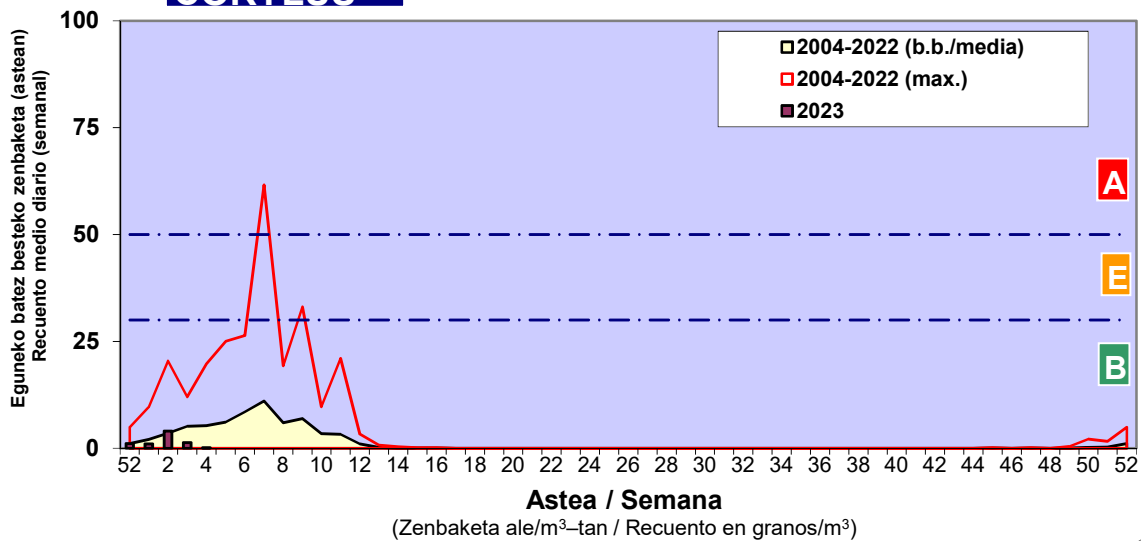

4. POLEN MOTA INTERESGARRIAK / TIPOS POLÍNICOS DE INTERÉS

Estazioa / Estación

Vitoria - Gasteiz

- Altua/Alto
- Ertaina/Medio
- Baxua/Bajo

CUPRESACEA / TAXACEA

CORYLUS

FRAXINUS