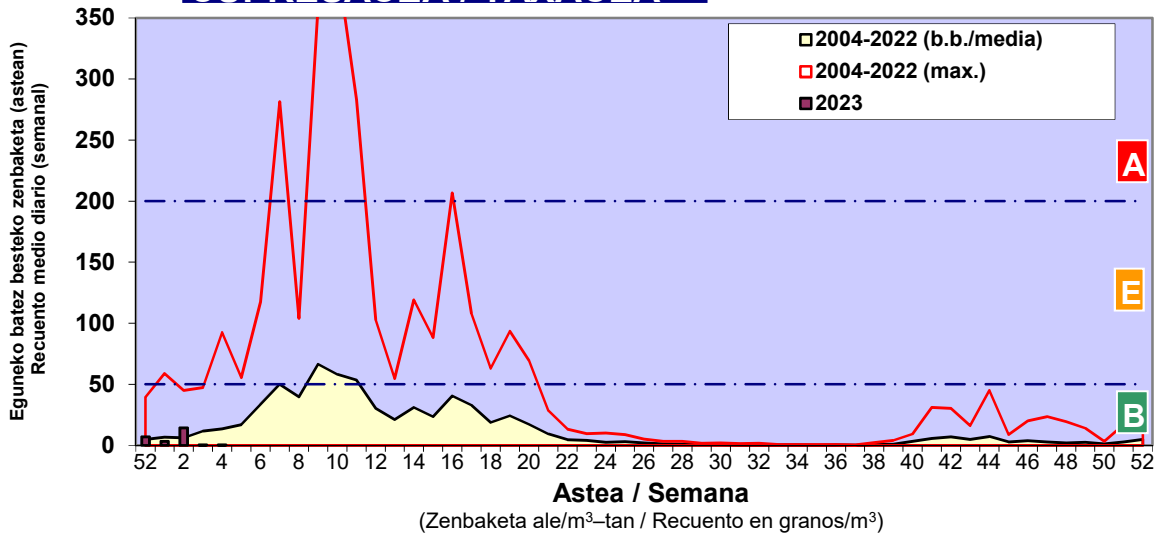

4. POLEN MOTA INTERESGARRIAK / TIPOS POLÍNICOS DE INTERÉS

Estazioa / Estación

Vitoria - Gasteiz

- Altua/Alto
- Ertaina/Medio
- Baxua/Bajo

CUPRESACEA / TAXACEA