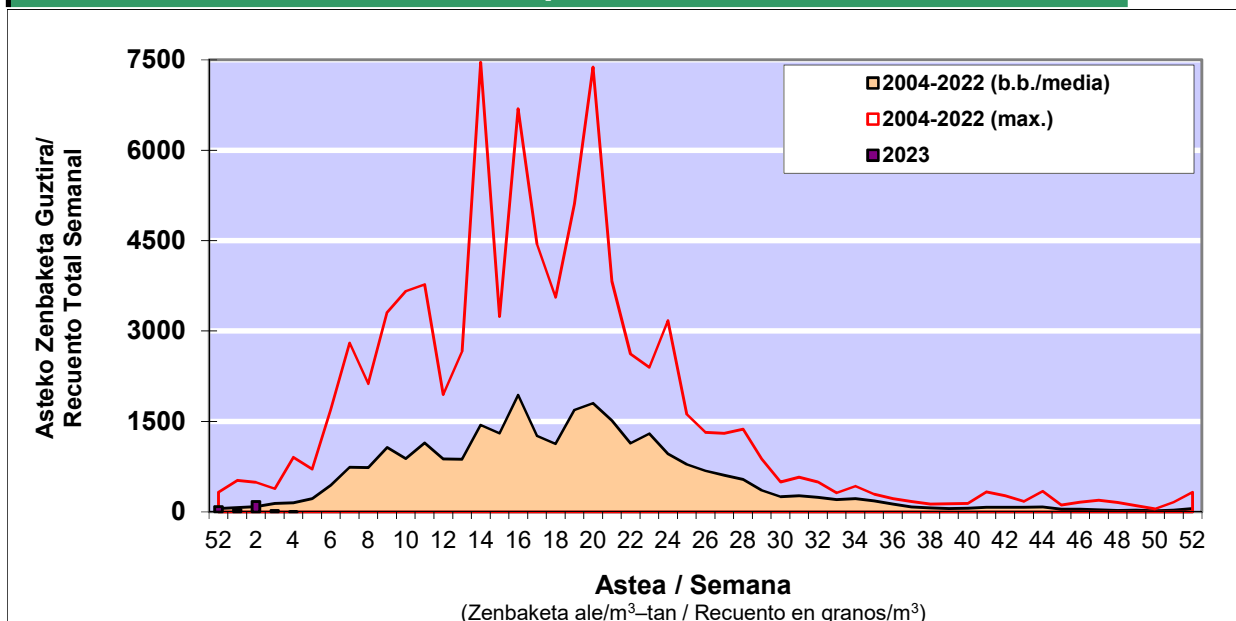

POLEN ZENBAKETA / RECUENTO DE POLEN

Osasun Sailaren Sarea / Red del Departamento de Salud

1. GAUR EGUNGO EGOERA / SITUACIÓN ACTUAL

		Astea/Semana	4
Estazioa / Estación	Vitoria - Gasteiz	23/01-29/01	2023

Polen mota interesgarriak / Tipos polínicos de interés	Zuhaitza-Landarea / Árbol-Planta	Egoera / Situación*	Hurrengo asterako joera / Tendencia próxima semana
Cupresaceas /Taxaceas	Altzifrea-Hagina/Ciprés-Tejo	Baxua / Bajo	▲
Corylus	Hurritza/Avellano	Baxua / Bajo	▲
Fraxinus	Lizarra/Fresno	Baxua / Bajo	=
*Ebaluaketa irizpideak, "Red Española de Aerobiología"-ren arabera / Criterios de evaluación de acuerdo a la Red Española de Aerobiología			

2. ASTEKO ZENBAKETA GUZTIRA / RECUENTO TOTAL SEMANAL

Estazioa / Estación	Vitoria - Gasteiz
----------------------------	--------------------------

Asteko Zenbaketa Orokorra / Recuento Total Semanal

3. ASTEKO ZENBAKETA / RECuento SEMANAL