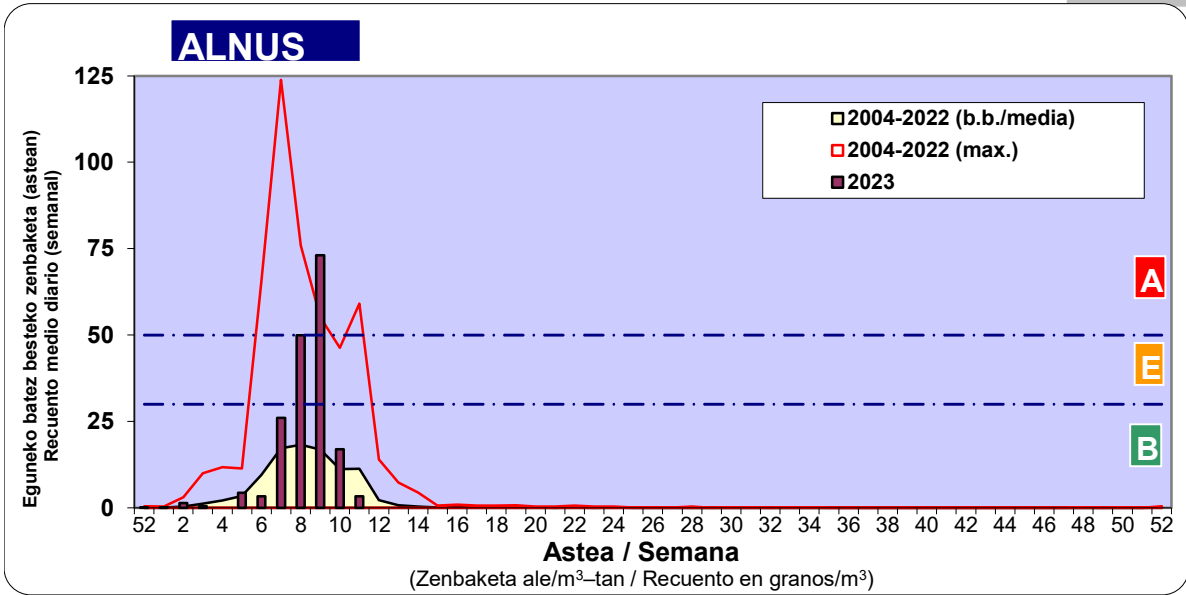

Asteko Zenbaketa Orokorra / Recuento Total Semanal

3. ASTEKO ZENBAKETA / RECUESTO SEMANAL

2023

Estazioa / Estación	Vitoria - Gasteiz					Astea/Semana		11
Mota / Tipo	13/03/23	14/03/23	15/03/23	16/03/23	17/03/23	18/03/23	19/03/23	b.b. / media
Acer								0
Foeniculum								0
Artemisia								0
Centaurea								0
Achillea								0
Taraxacum								0
Alnus	9	3	2	4	5			3
Betula								0
Corylus	5	3	2	6	2			3
Brassica				3	1			1
Sambucus								0
Chenop./Ama								0
Cupres./Taxa	381	47	98	390	209	30	2	165
Carex				1				0
Ericaceae	1				1			0
Mercurialis	1							0
Robinia								0
Castanea								0
Fagus								0
Quercus	1		1	8	11			3
Aesculus								0
Juglans							1	0
Laurus								0
Lilium								0
Magnolia								0
Acacia								0
Eucalyptus		1	2		1			1
Fraxinus	36	15	28	63	23	7	22	28
Ligustrum								0
Olea								0
Pinus	6	3	3	3	3	1	1	3
Cedrus								0
Plantago					1			0
Platanus					1		1	0
Gramineae	1			1	2			1
Rosacea								0
Rumex					1			0
Rhamnus								0
Populus	43	16	63	703	125	9	6	138
Salix	5	2	3	18	14		5	7
Tamarix								0
Tilia								0
Celtis								0
Ulmus	8	3	10	6	5		1	5
Urticaceae	1	1	5	16	2			4
Besterik/Otros	5	3	2	5	2	1	1	3
Esp. Alternaria	1	1		5	2			1
Guztira /Total	503	97	219	1227	409	48	40	2543

Zenbaketa ale/m3 – tan /
Recuento en granos/m3

■ Altua/Alto
■ Ertaina/Medio
■ Baxua/Bajo

4. POLEN MOTA INTERESGARRIAK / TIPOS POLÍNICOS DE INTERÉS

Estazioa / Estación

Vitoria - Gasteiz

- Altua/Alto
- Ertaina/Medio
- Baxua/Bajo