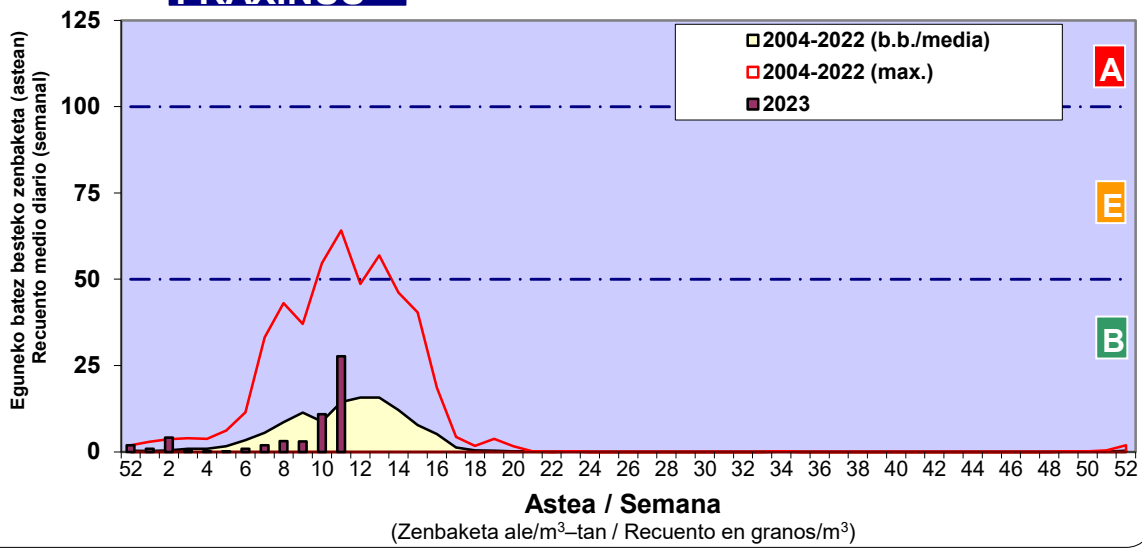

Estazioa / Estación

Vitoria - Gasteiz

- Altua/Alto
- Ertaina/Medio
- Baxua/Bajo

FRAXINUS