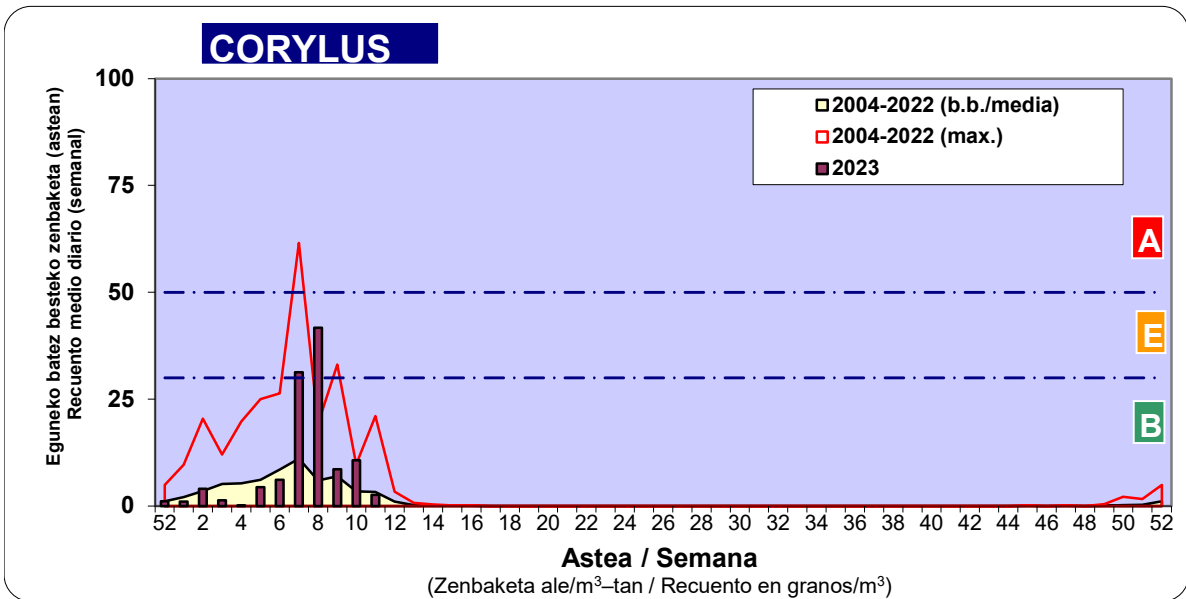

Asteko Zenbaketa Orokorra / Recuento Total Semanal

3. ASTEKO ZENBAKETA / RECUESTO SEMANAL

2023

Estazioa / Estación	Vitoria - Gasteiz					Astea/Semana		11
Mota / Tipo	13/03/23	14/03/23	15/03/23	16/03/23	17/03/23	18/03/23	19/03/23	b.b. / media
Acer								0
Foeniculum								0
Artemisia								0
Centaurea								0
Achillea								0
Taraxacum								0
Alnus	9	3	2	4	5			3
Betula								0
Corylus	5	3	2	6	2			3
Brassica				3	1			1
Sambucus								0
Chenop./Ama								0
Cupres./Taxa	381	47	98	390	209	30	2	165
Carex				1				0
Ericaceae	1				1			0
Mercurialis	1							0
Robinia								0
Castanea								0
Fagus								0
Quercus	1		1	8	11			3
Aesculus								0
Juglans							1	0
Laurus								0
Lilium								0
Magnolia								0
Acacia								0
Eucalyptus		1	2		1			1
Fraxinus	36	15	28	63	23	7	22	28
Ligustrum								0
Olea								0
Pinus	6	3	3	3	3	1	1	3
Cedrus								0
Plantago					1			0
Platanus					1		1	0
Gramineae	1			1	2			1
Rosacea								0
Rumex					1			0
Rhamnus								0
Populus	43	16	63	703	125	9	6	138
Salix	5	2	3	18	14		5	7
Tamarix								0
Tilia								0
Celtis								0
Ulmus	8	3	10	6	5		1	5
Urticaceae	1	1	5	16	2			4
Besterik/Otros	5	3	2	5	2	1	1	3
Esp. Alternaria	1	1		5	2			1
Guztira /Total	503	97	219	1227	409	48	40	2543

Zenbaketa ale/m3 – tan /
Recuento en granos/m3

■ Altua/Alto
■ Ertaina/Medio
■ Baxua/Bajo

4. POLEN MOTA INTERESGARRIAK / TIPOS POLÍNICOS DE INTERÉS

Estazioa / Estación

Vitoria - Gasteiz

- Altua/Alto
- Ertaina/Medio
- Baxua/Bajo