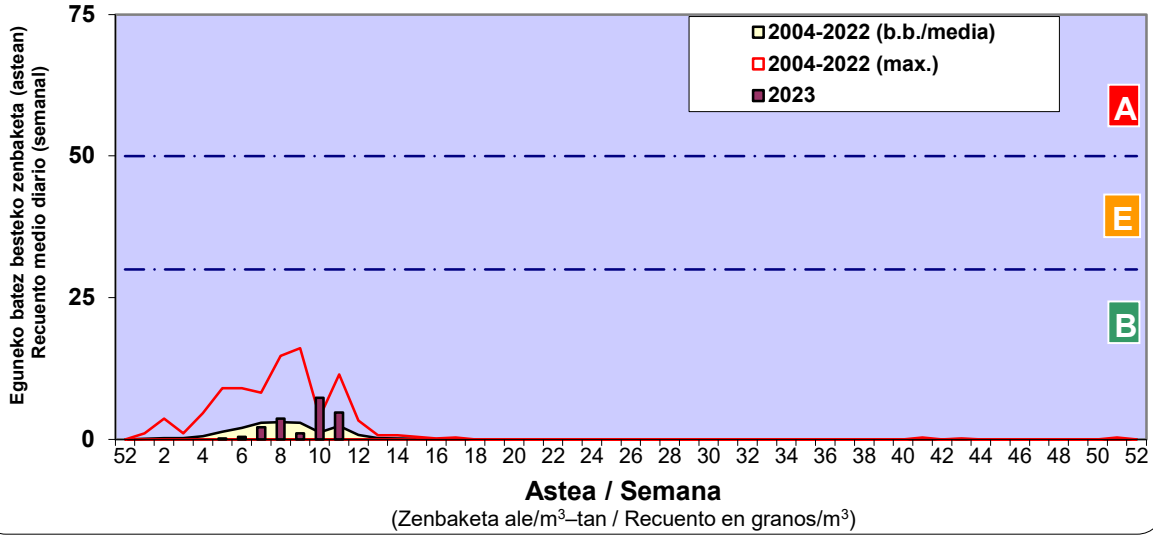

Zenbaketa ale/m3 – tan /
Recuento en granos/m3

■ Altua/Alto
■ Ertaina/Medio
■ Baxua/Bajo

4. POLEN MOTA INTERESGARRIAK / TIPOS POLÍNICOS DE INTERÉS

Estazioa / Estación

Vitoria - Gasteiz

- Altua/Alto
- Ertaina/Medio
- Baxua/Bajo

Estazioa / Estación

Vitoria - Gasteiz

- Altua/Alto
- Ertaina/Medio
- Baxua/Bajo

FRAXINUS

PINUS

POPULUS

Estazioa / Estación

Vitoria - Gasteiz

- Altua/Alto
- Ertaina/Medio
- Baxua/Bajo

ULMUS

URTICA / PARIETARIA