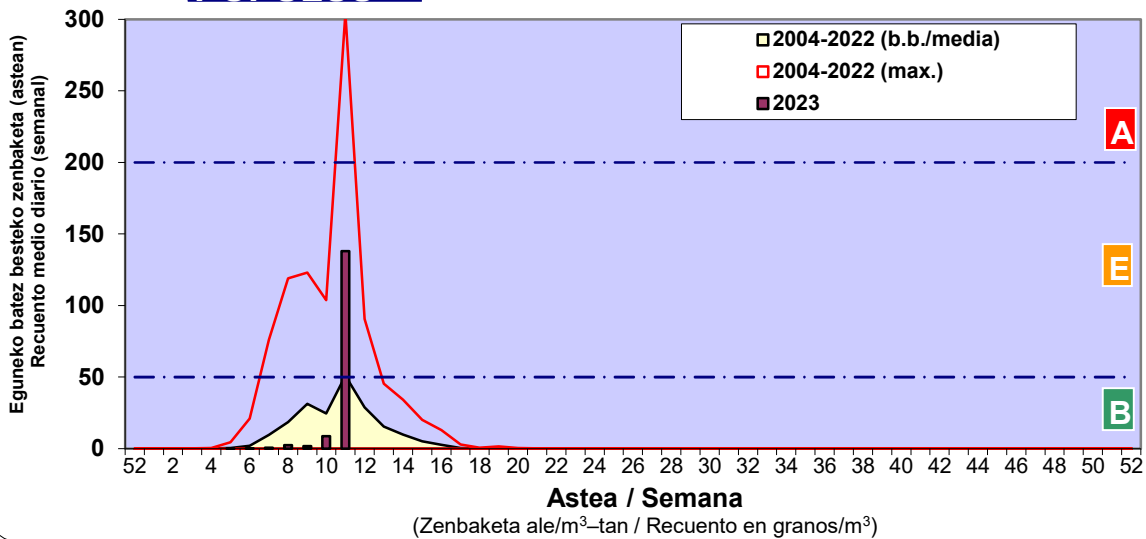

Zenbaketa ale/m3 – tan /
Recuento en granos/m3

■ Altua/Alto
■ Ertaina/Medio
■ Baxua/Bajo

4. POLEN MOTA INTERESGARRIAK / TIPOS POLÍNICOS DE INTERÉS

Estazioa / Estación

Vitoria - Gasteiz

- Altua/Alto
- Ertaina/Medio
- Baxua/Bajo

Estazioa / Estación

Vitoria - Gasteiz

- Altua/Alto
- Ertaina/Medio
- Baxua/Bajo

FRAXINUS

PINUS

POPULUS

Estazioa / Estación

Vitoria - Gasteiz

- Altua/Alto
- Ertaina/Medio
- Baxua/Bajo

ULMUS

URTICA / PARIETARIA