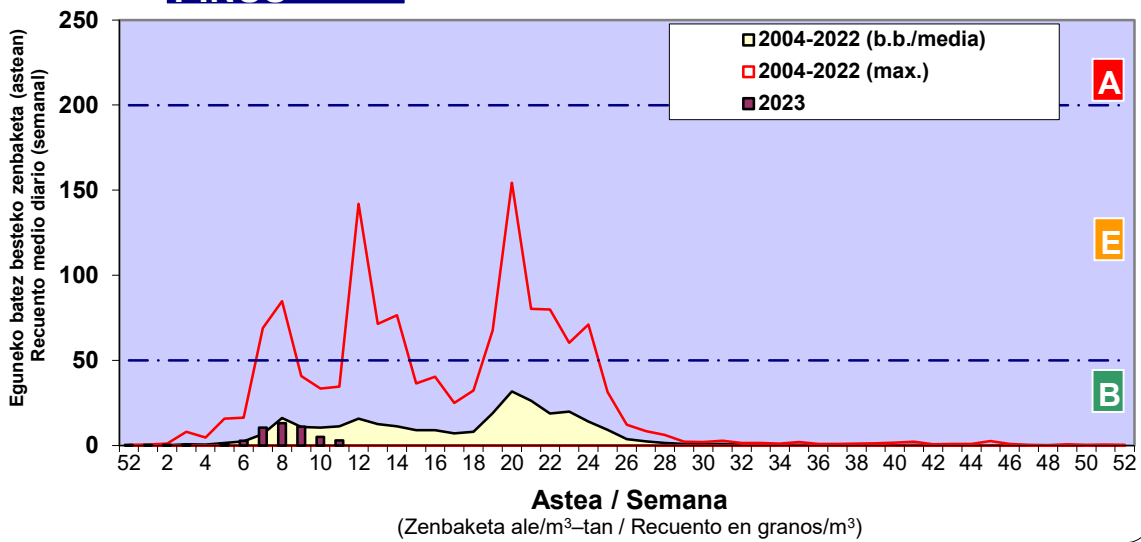

Zenbaketa ale/m3 – tan /
Recuento en granos/m3

■ Altua/Alto
■ Ertaina/Medio
■ Baxua/Bajo

4. POLEN MOTA INTERESGARRIAK / TIPOS POLÍNICOS DE INTERÉS

Estazioa / Estación

Vitoria - Gasteiz

- Altua/Alto
- Ertaina/Medio
- Baxua/Bajo

Estazioa / Estación

Vitoria - Gasteiz

- Altua/Alto
- Ertaina/Medio
- Baxua/Bajo

FRAXINUS

PINUS

POPULUS

Estazioa / Estación

Vitoria - Gasteiz

- Altua/Alto
- Ertaina/Medio
- Baxua/Bajo

ULMUS

URTICA / PARIETARIA