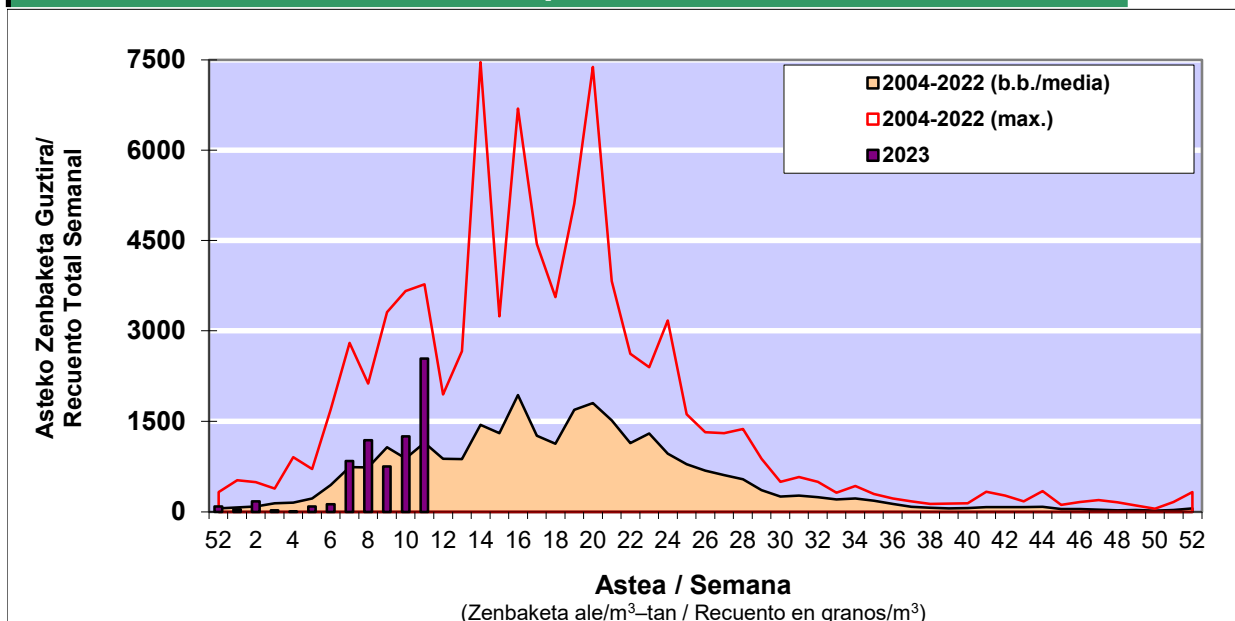

POLEN ZENBAKETA / RECUENTO DE POLEN

Osasun Sailaren Sarea / Red del Departamento de Salud

1. GAUR EGUNGO EGOERA / SITUACIÓN ACTUAL

		Astea/Semana	11
Estazioa / Estación	Vitoria - Gasteiz	13/03-19/03	2023

Polen mota interesgarriak / Tipos polínicos de interés	Zuhaitza-Landarea / Árbol-Planta	Egoera / Situación*	Hurrengo asterako joera / Tendencia próxima semana
Alnus	Haltza/Aliso	Baxua / Bajo	=
Corylus	Hurritza/Avellano	Baxua / Bajo	=
Cupresaceas /Taxaceas	Altzifrea-Hagina/Ciprés-Tejo	Ertaina / Medio	=
Fraxinus	Lizarra/Fresno	Baxua / Bajo	=
Pinus	Pinua/Pino	Baxua / Bajo	▲
Populus	Makala/Álamo	Ertaina / Medio	=
Ulmus	Zumarra/Olmo	Baxua / Bajo	=
Urticaceas	Asuna-Horma-belarra/Ortiga-Pa	Baxua / Bajo	=

*Ebaluaketa irizpideak, "Red Española de Aerobiología"-ren arabera / Criterios de evaluación de acuerdo a la Red Española de Aerobiología

2. ASTEKO ZENBAKETA GUZTIRA / RECUENTO TOTAL SEMANAL

Estazioa / Estación	Vitoria - Gasteiz

Asteko Zenbaketa Orokorra / Recuento Total Semanal