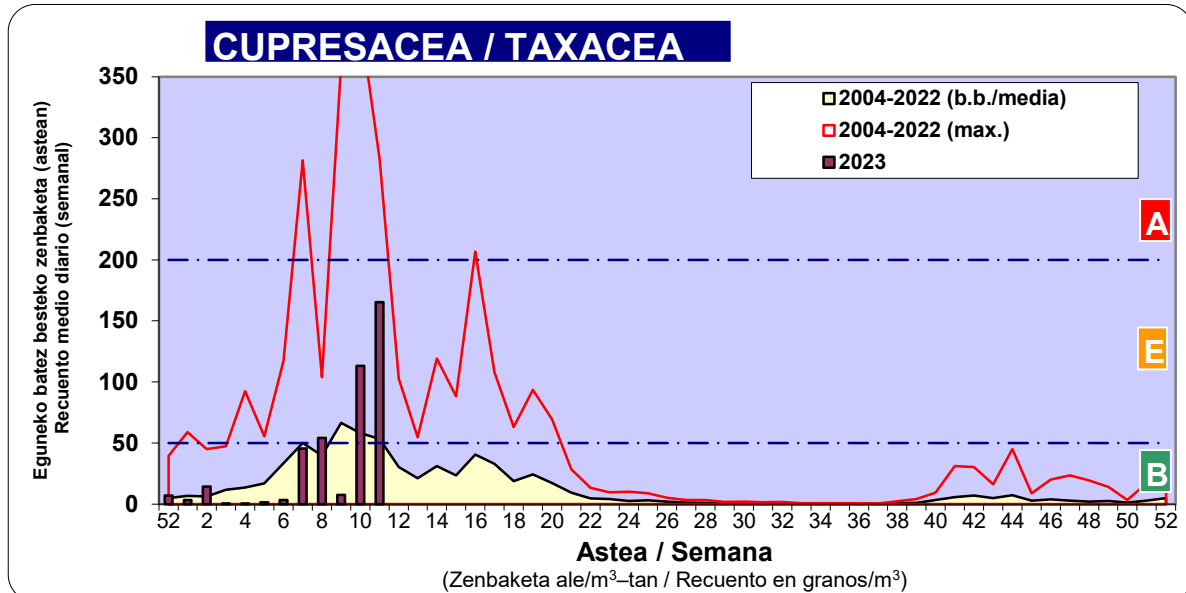

Asteko Zenbaketa Orokorra / Recuento Total Semanal

3. ASTEKO ZENBAKETA / RECUESTO SEMANAL

2023

Estazioa / Estación	Vitoria - Gasteiz					Astea/Semana		11
Mota / Tipo	13/03/23	14/03/23	15/03/23	16/03/23	17/03/23	18/03/23	19/03/23	b.b. / media
Acer								0
Foeniculum								0
Artemisia								0
Centaurea								0
Achillea								0
Taraxacum								0
Alnus	9	3	2	4	5			3
Betula								0
Corylus	5	3	2	6	2			3
Brassica				3	1			1
Sambucus								0
Chenop./Ama								0
Cupres./Taxa	381	47	98	390	209	30	2	165
Carex				1				0
Ericaceae	1				1			0
Mercurialis	1							0
Robinia								0
Castanea								0
Fagus								0
Quercus	1		1	8	11			3
Aesculus								0
Juglans							1	0
Laurus								0
Lilium								0
Magnolia								0
Acacia								0
Eucalyptus		1	2		1			1
Fraxinus	36	15	28	63	23	7	22	28
Ligustrum								0
Olea								0
Pinus	6	3	3	3	3	1	1	3
Cedrus								0
Plantago					1			0
Platanus					1		1	0
Gramineae	1			1	2			1
Rosacea								0
Rumex					1			0
Rhamnus								0
Populus	43	16	63	703	125	9	6	138
Salix	5	2	3	18	14		5	7
Tamarix								0
Tilia								0
Celtis								0
Ulmus	8	3	10	6	5		1	5
Urticaceae	1	1	5	16	2			4
Besterik/Otros	5	3	2	5	2	1	1	3
Esp. Alternaria	1	1		5	2			1
Guztira /Total	503	97	219	1227	409	48	40	2543

Zenbaketa ale/m3 – tan /
Recuento en granos/m3

■ Altua/Alto
■ Ertaina/Medio
■ Baxua/Bajo

4. POLEN MOTA INTERESGARRIAK / TIPOS POLÍNICOS DE INTERÉS

Estazioa / Estación

Vitoria - Gasteiz

- Altua/Alto
- Ertaina/Medio
- Baxua/Bajo