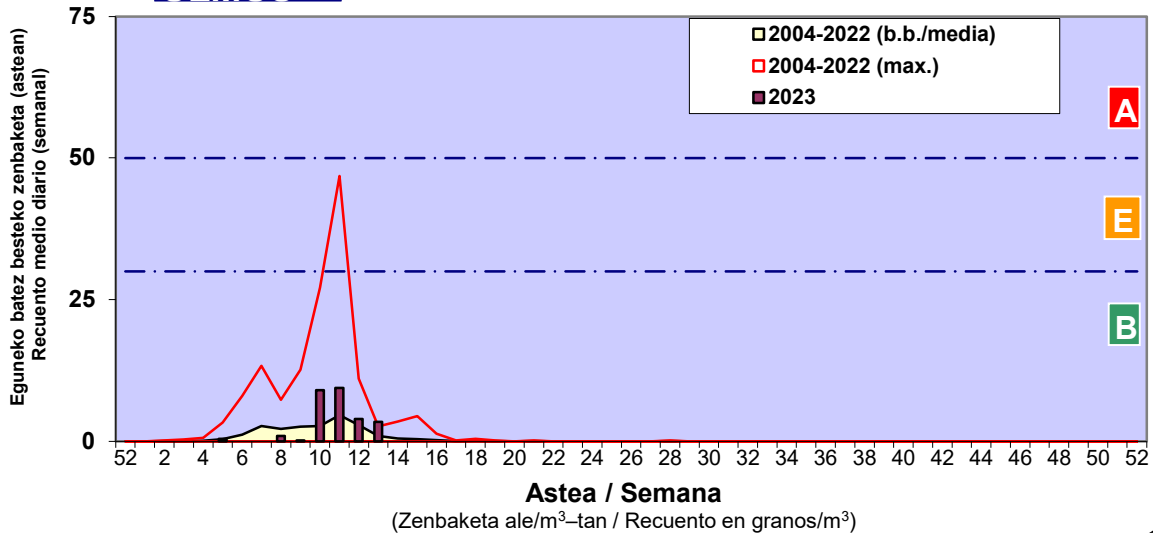

Zenbaketa ale/m3 – tan /  
Recuento en granos/m3

■ Altua/Alto  
■ Ertaina/Medio  
■ Baxua/Bajo

4. POLEN MOTA INTERESGARRIAK / TIPOS POLÍNICOS DE INTERÉS

Estazioa / Estación Donostia- San Sebastián

- Altua/Alto
- Ertaina/Medio
- Baxua/Bajo

Estazioa / Estación Donostia- San Sebastián

- Altua/Alto
- Ertaina/Medio
- Baxua/Bajo

- Altua/Alto
- Ertaina/Medio
- Baxua/Bajo

**Estazioa / Estación Donostia- San Sebastián**

**QUERCUS**

**SALIX**

**ULMUS**