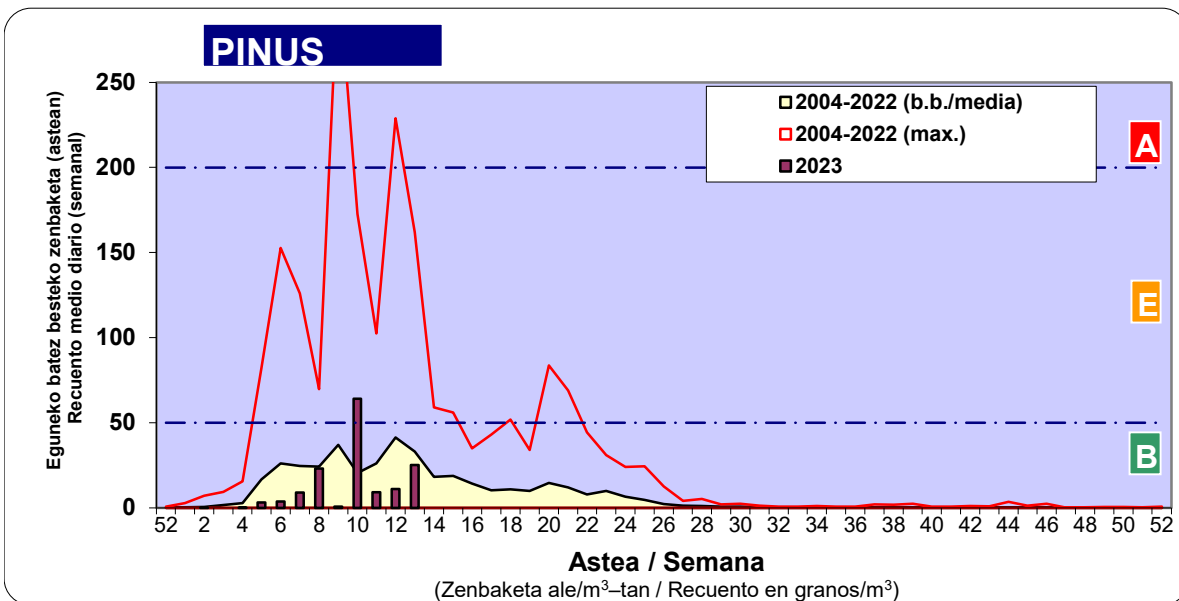

Estazioa / Estación Donostia- San Sebastián

- Altua/Alto
- Ertaina/Medio
- Baxua/Bajo