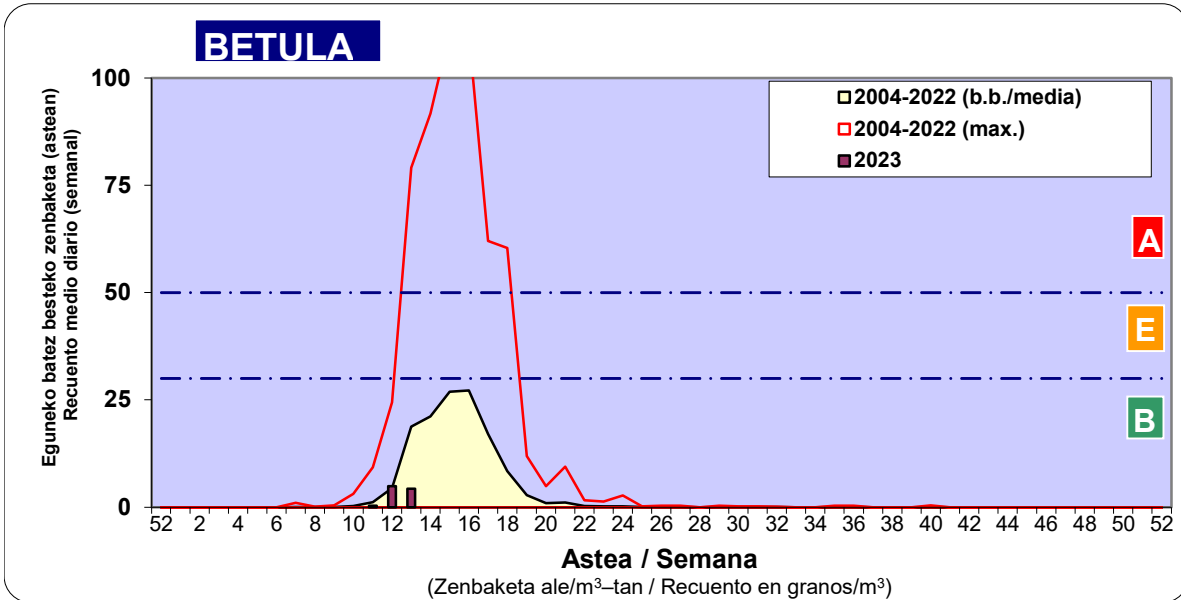

Zenbaketa ale/m3 – tan /  
Recuento en granos/m3

■ Altua/Alto  
■ Ertaina/Medio  
■ Baxua/Bajo

4. POLEN MOTA INTERESGARRIAK / TIPOS POLÍNICOS DE INTERÉS

Estazioa / Estación Donostia- San Sebastián

- Altua/Alto
- Ertaina/Medio
- Baxua/Bajo