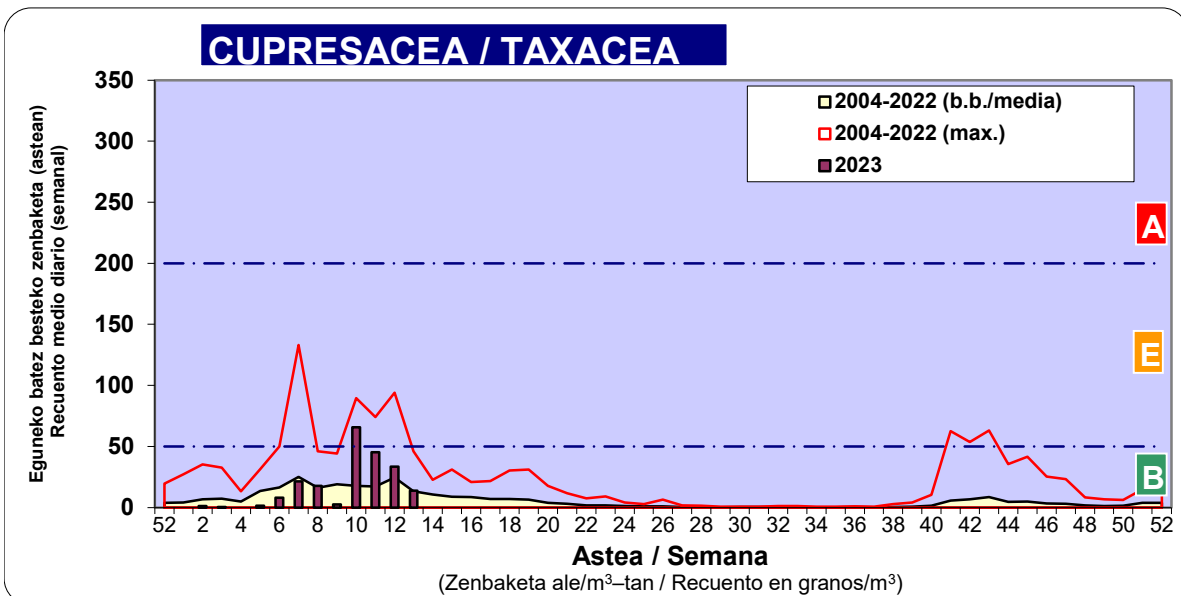

## 3. ASTEKO ZENBAKETA / RECUESTO SEMANAL

2023

Estazioa / Estación	Donostia- San Sebastián					Astea/Semana		13
Mota / Tipo	27/03/23	28/03/23	29/03/23	30/03/23	31/03/23	1/04/23	2/04/23	b.b. / media
Acer		2	2	2				1
Foeniculum								0
Artemisia								0
Centaurea			1					0
Achillea								0
Taraxacum								0
Alnus		8	2	8	1	1		3
Betula	1	8	20	1				4
Corylus			1					0
Brassica								0
Sambucus								0
Chenop./Ama								0
Cupres./Taxa	1	26	31	36	1	1		14
Carex		2	1	1				1
Ericaceae				3				0
Mercurialis				4				1
Robinia								0
Castanea								0
Fagus		1	1	2				1
Quercus	3	213	243	191	5	1		94
Aesculus								0
Juglans		5	6	10				3
Laurus								0
Lilium								0
Magnolia								0
Acacia								0
Eucalyptus		1	4					1
Fraxinus	4	37	34	16				13
Ligustrum								0
Olea		1	1	1				0
Pinus	1	8	27	131	4	4	1	25
Cedrus								0
Plantago		4	2	6				2
Platanus	31	1453	530	526	17	6	6	367
Gramineae		5	8	10				3
Rosacea								0
Rumex		1	1	2				1
Rhamnus								0
Populus	4	40	62	43	1			21
Salix	2	5	5	10				3
Tamarix								0
Tilia								0
Celtis								0
Ulmus	2	5	3	13	1			3
Urticaceae		10	14	15	1			6
Besterik/Otros	2	31	31	21	4			13
Esp. Alternaria								0
<b>Guztira /Total</b>	<b>51</b>	<b>1866</b>	<b>1030</b>	<b>1052</b>	<b>35</b>	<b>13</b>	<b>7</b>	<b>4054</b>

Zenbaketa ale/m3 – tan /  
Recuento en granos/m3

■ Altua/Alto  
■ Ertaina/Medio  
■ Baxua/Bajo

4. POLEN MOTA INTERESGARRIAK / TIPOS POLÍNICOS DE INTERÉS

Estazioa / Estación Donostia- San Sebastián

- Altua/Alto
- Ertaina/Medio
- Baxua/Bajo

Estazioa / Estación Donostia- San Sebastián

- Altua/Alto
- Ertaina/Medio
- Baxua/Bajo

- Altua/Alto
- Ertaina/Medio
- Baxua/Bajo

**Estazioa / Estación Donostia- San Sebastián**

**QUERCUS**

**SALIX**

**ULMUS**