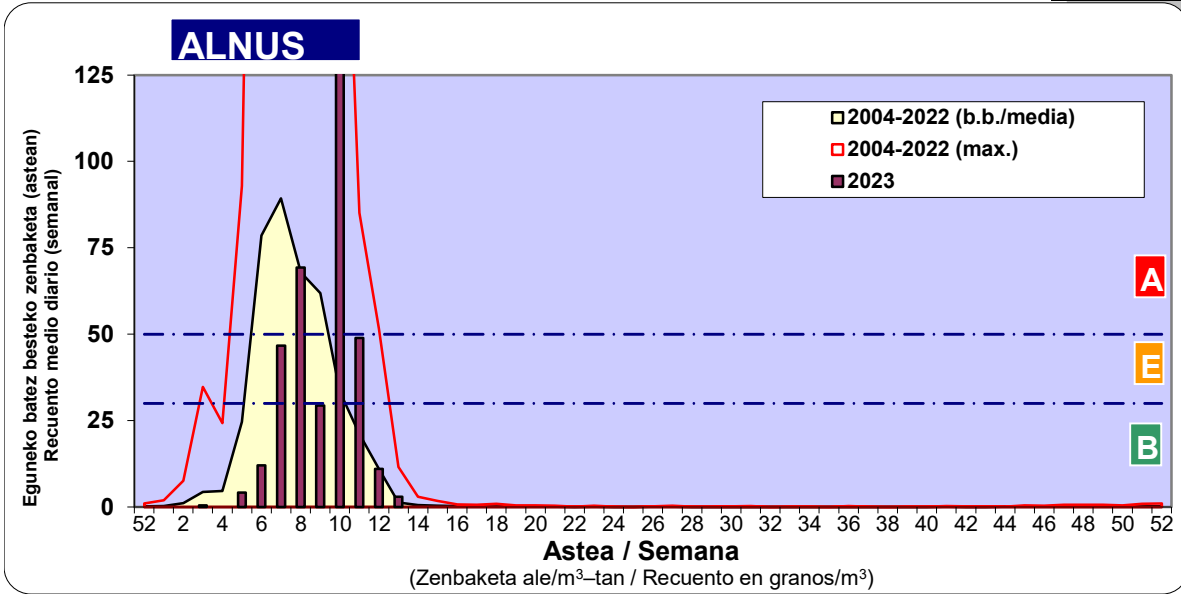

Zenbaketa ale/m3 – tan /  
Recuento en granos/m3

■ Altua/Alto  
■ Ertaina/Medio  
■ Baxua/Bajo

4. POLEN MOTA INTERESGARRIAK / TIPOS POLÍNICOS DE INTERÉS

Estazioa / Estación Donostia- San Sebastián

- Altua/Alto
- Ertaina/Medio
- Baxua/Bajo