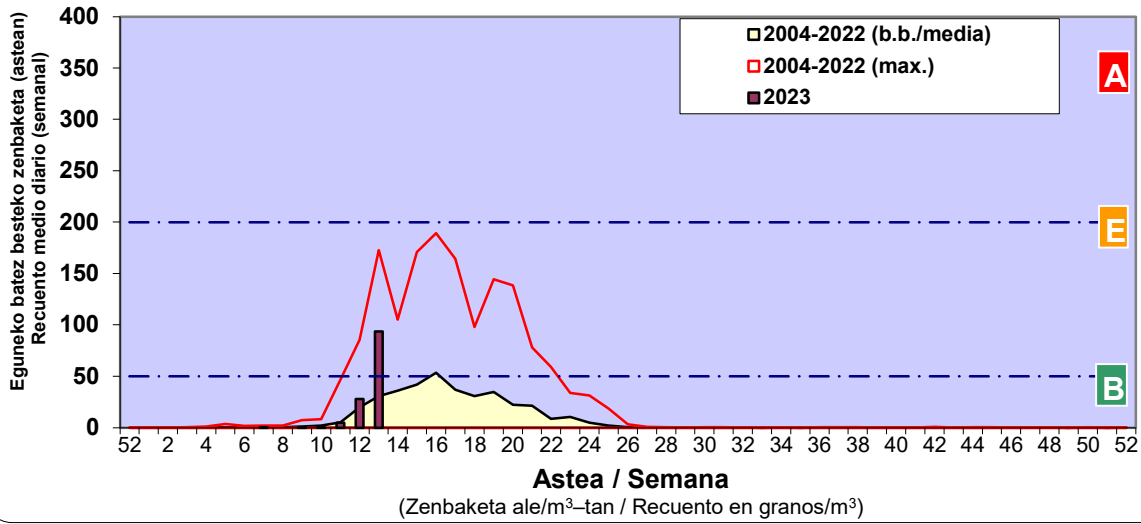

Zenbaketa ale/m3 – tan /  
Recuento en granos/m3

■ Altua/Alto  
■ Ertaina/Medio  
■ Baxua/Bajo

4. POLEN MOTA INTERESGARRIAK / TIPOS POLÍNICOS DE INTERÉS

Estazioa / Estación Donostia- San Sebastián

- Altua/Alto
- Ertaina/Medio
- Baxua/Bajo

Estazioa / Estación Donostia- San Sebastián

- Altua/Alto
- Ertaina/Medio
- Baxua/Bajo

- Altua/Alto
- Ertaina/Medio
- Baxua/Bajo

**Estazioa / Estación Donostia- San Sebastián**

**QUERCUS**

**SALIX**

**ULMUS**