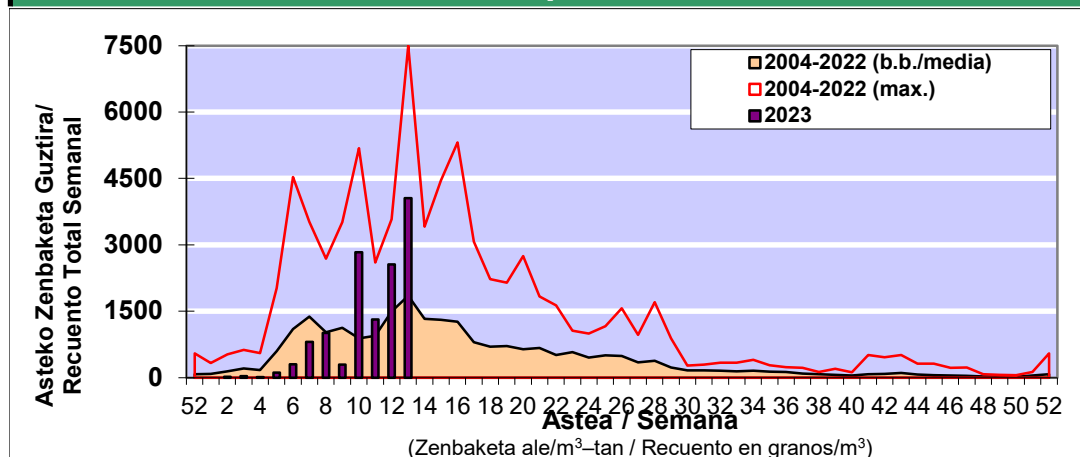

### 1. GAUR EGUNGO EGOERA / SITUACIÓN ACTUAL

		<b>Astea/Semana</b>	<b>13</b>
<b>Estazioa / Estación</b>	<b>Donostia- San Sebastián</b>	<b>27/03-02/04</b>	<b>2023</b>

Polen mota interesgarriak / Tipos polínicos de interés	Zuhaitza-Landarea / Árbol-Planta	Egoera / Situación*	Hurrengo asterako joera / Tendencia próxima semana
<b>Alnus</b>	Haltza/Aliso	Baxua / Bajo	=
<b>Betula</b>	Urkia/Abedul	Baxua / Bajo	=
<b>Cupresaceas /Taxaceas</b>	Altzifrea-Hagina/Ciprés-Tejo	Baxua / Bajo	=
<b>Fraxinus</b>	Lizarra/Fresno	Baxua / Bajo	=
<b>Pinus</b>	Pinua/Pino	Baxua / Bajo	=
<b>Platanus</b>	Platanoa/Platano	Altua / Alto	=
<b>Quercus</b>	Haritza-Artea/Roble-Encina	Ertaina / Medio	=
<b>Salix</b>	Zumea/Sauce	Baxua / Bajo	=
<b>Ulmus</b>	Zumarra/Olmo	Baxua / Bajo	=
<b>Urticaceas</b>	Asuna-Horma-belarra/Ortiga-Pa	Baxua / Bajo	=
*Ebaluaketa irizpideak, "Red Española de Aerobiología"-ren arabera / Criterios de evaluación de acuerdo a la Red Española de Aerobiología			

### 2. ASTEKO ZENBAKETA GUZTIRA / RECuento TOTAL SEMANAL

<b>Estazioa / Estación</b>	<b>Donostia- San Sebastián</b>
----------------------------	--------------------------------

#### Asteko Zenbaketa Orokorra / Recuento Total Semanal