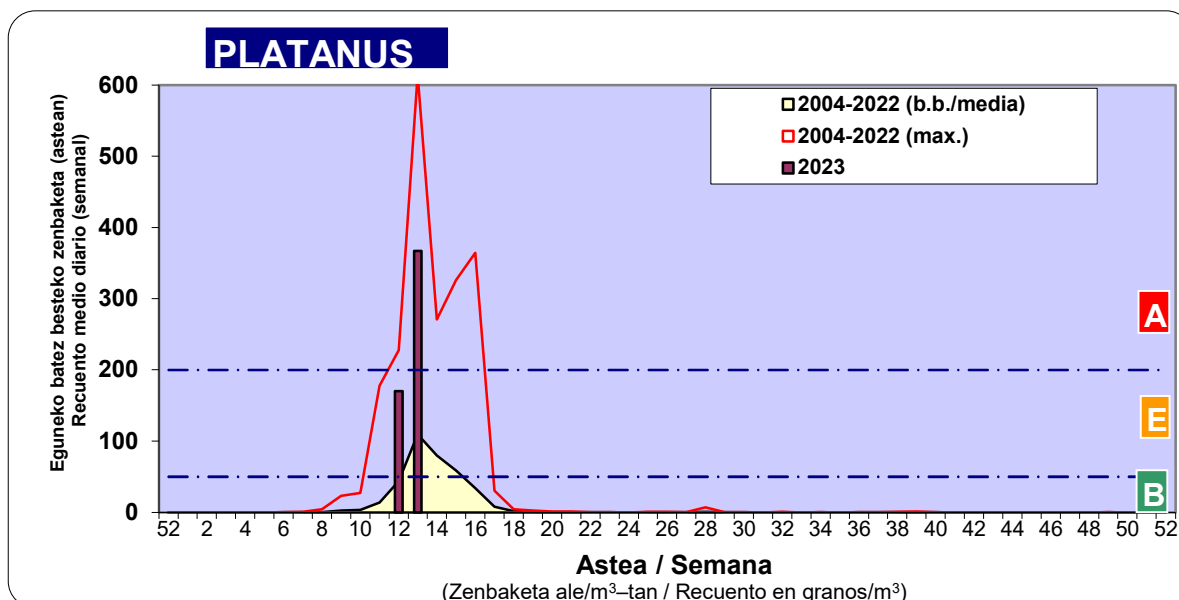

Estazioa / Estación Donostia- San Sebastián

- Altua/Alto
- Ertaina/Medio
- Baxua/Bajo