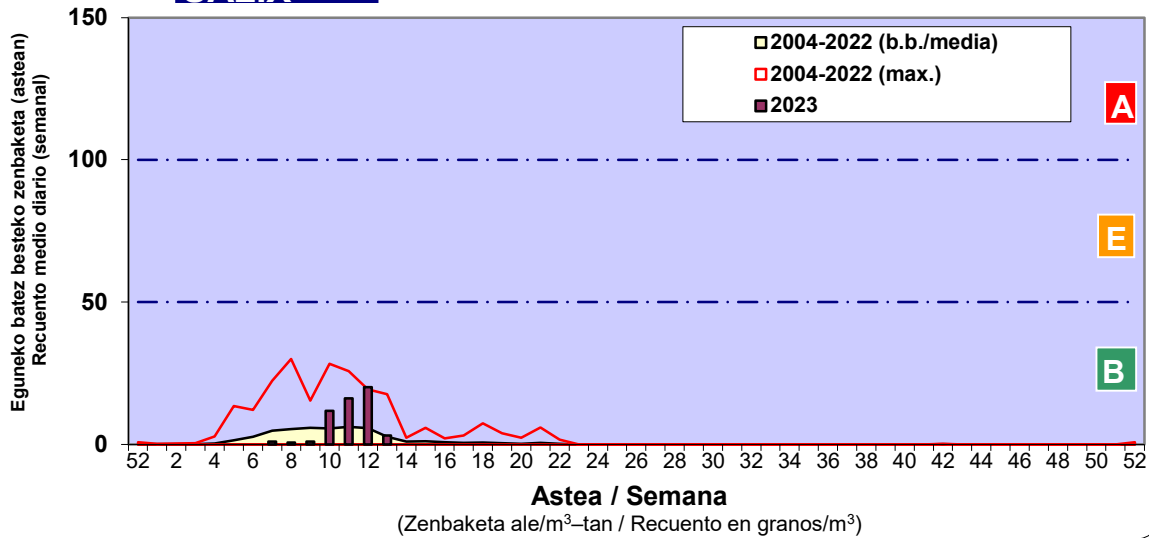

Zenbaketa ale/m3 – tan /  
Recuento en granos/m3

■ Altua/Alto  
■ Ertaina/Medio  
■ Baxua/Bajo

4. POLEN MOTA INTERESGARRIAK / TIPOS POLÍNICOS DE INTERÉS

Estazioa / Estación Donostia- San Sebastián

- Altua/Alto
- Ertaina/Medio
- Baxua/Bajo

Estazioa / Estación Donostia- San Sebastián

- Altua/Alto
- Ertaina/Medio
- Baxua/Bajo

- Altua/Alto
- Ertaina/Medio
- Baxua/Bajo

**Estazioa / Estación Donostia- San Sebastián**

**QUERCUS**

**SALIX**

**ULMUS**