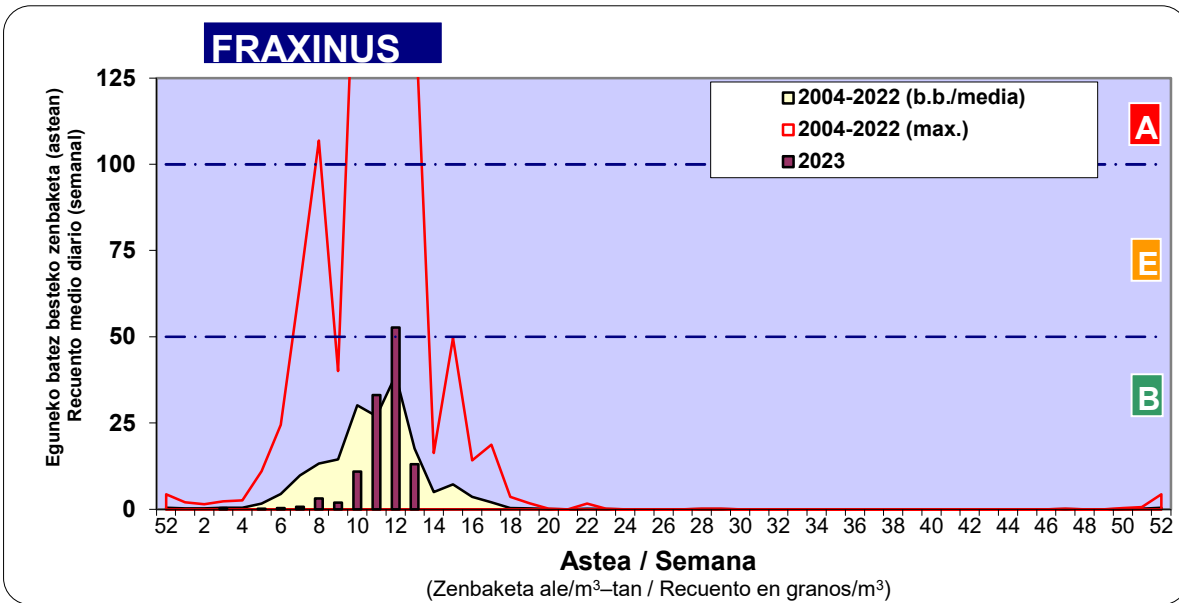

Estazioa / Estación Donostia- San Sebastián

- Altua/Alto
- Ertaina/Medio
- Baxua/Bajo