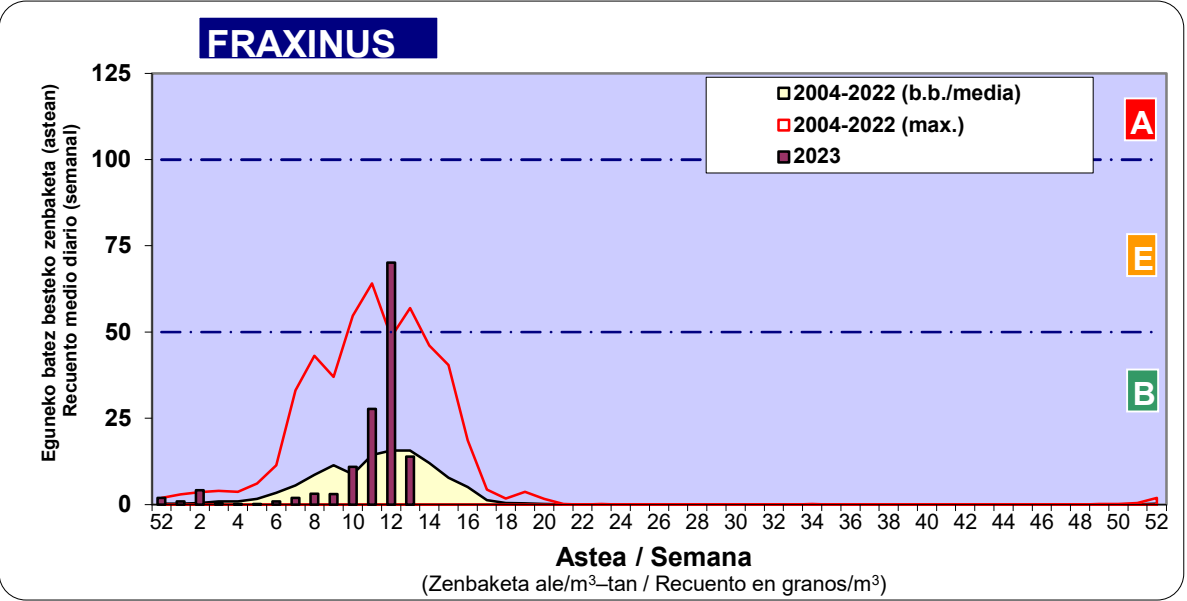

Asteko Zenbaketa Orokorra / Recuento Total Semanal

3. ASTEKO ZENBAKETA / RECUESTO SEMANAL

2023

Estazioa / Estación	Vitoria - Gasteiz					Astea/Semana		13
Mota / Tipo	27/03/23	28/03/23	29/03/23	30/03/23	31/03/23	1/04/23	2/04/23	b.b. / media
Acer		4	8	9	3	1		4
Foeniculum								0
Artemisia								0
Centaurea								0
Achillea				1			1	0
Taraxacum		1						0
Alnus	1	1		2	1	1		1
Betula		6	32	18	9	6	1	10
Corylus			1	1			1	0
Brassica		1	1	1				0
Sambucus								0
Chenop./Ama		1						0
Cupres./Taxa	10	28	73	36	123	5	2	40
Carex		1			1			0
Ericaceae			1	1				0
Mercurialis	1		1		1			0
Robinia								0
Castanea								0
Fagus					1	1		0
Quercus	10	2	18	9	11	3	1	8
Aesculus								0
Juglans								0
Laurus								0
Lilium								0
Magnolia								0
Acacia								0
Eucalyptus					4	1		1
Fraxinus	10	30	25	5	10	17		14
Ligustrum								0
Olea				1				0
Pinus	1	3	7	14	16	1	1	6
Cedrus								0
Plantago		1	1	1	3			1
Platanus	34	95	1148	1474	493	517	71	547
Gramineae	1	2	6	6		1		2
Rosacea								0
Rumex	1	1		1	1			1
Rhamnus								0
Populus	15	130	152	92	12	7	1	58
Salix	3	11	10	7	2	1	1	5
Tamarix								0
Tilia								0
Celtis		2		1	1			1
Ulmus		1				1		0
Urticaceae	1	4	12	14	2			5
Besterik/Otros	2	25	106	111	12	5		37
Esp. Alternaria	1	1	3	3				1
Guztira /Total	90	350	1602	1805	706	568	80	5201

Zenbaketa ale/m3 – tan /
Recuento en granos/m3

■ Altua/Alto
■ Ertaina/Medio
■ Baxua/Bajo

4. POLEN MOTA INTERESGARRIAK / TIPOS POLÍNICOS DE INTERÉS

Estazioa / Estación **Vitoria - Gasteiz**

- Altua/Alto
- Ertaina/Medio
- Baxua/Bajo