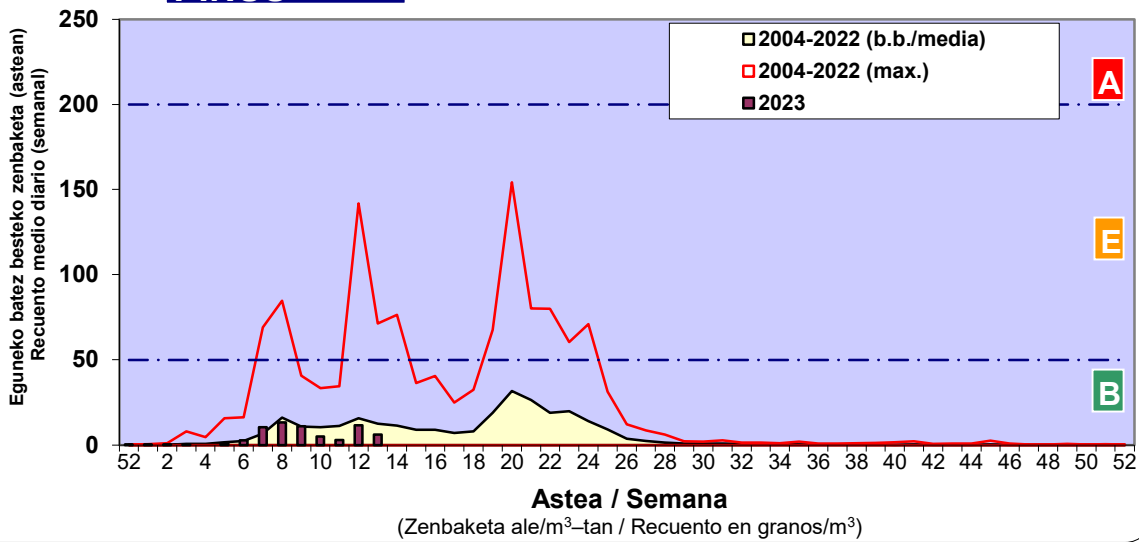

Estazioa / Estación

Vitoria - Gasteiz

- Altua/Alto
- Ertaina/Medio
- Baxua/Bajo

PINUS