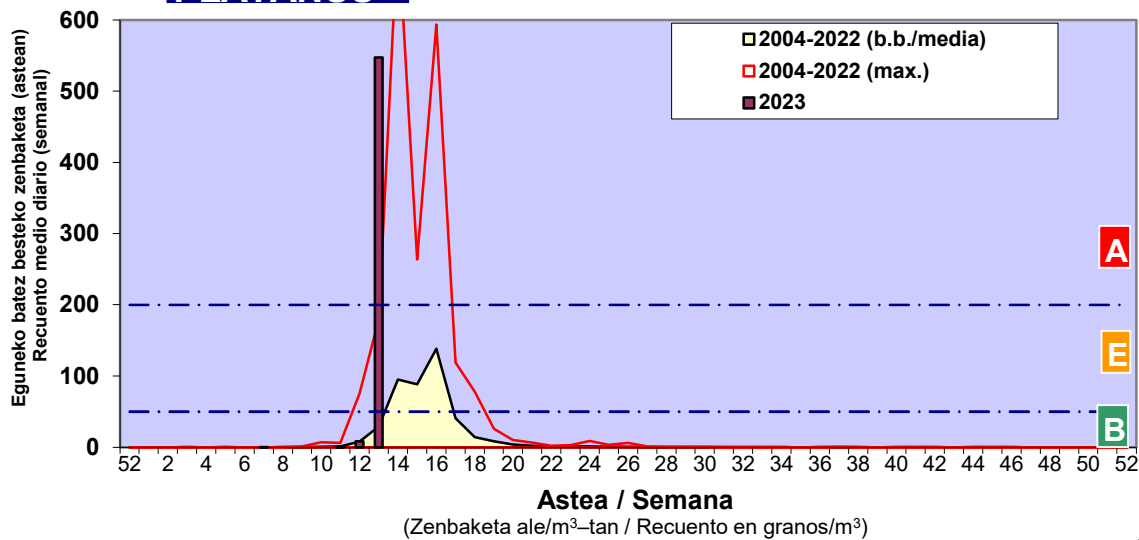

Zenbaketa ale/m3 – tan /
Recuento en granos/m3

■ Altua/Alto
■ Ertaina/Medio
■ Baxua/Bajo

4. POLEN MOTA INTERESGARRIAK / TIPOS POLÍNICOS DE INTERÉS

Estazioa / Estación **Vitoria - Gasteiz**

- Altua/Alto
- Ertaina/Medio
- Baxua/Bajo

Estazioa / Estación

Vitoria - Gasteiz

- Altua/Alto
- Ertaina/Medio
- Baxua/Bajo

PINUS

PLATANUS

POPULUS

- Altua/Alto
- Ertaina/Medio
- Baxua/Bajo

Estazioa / Estación Vitoria - Gasteiz