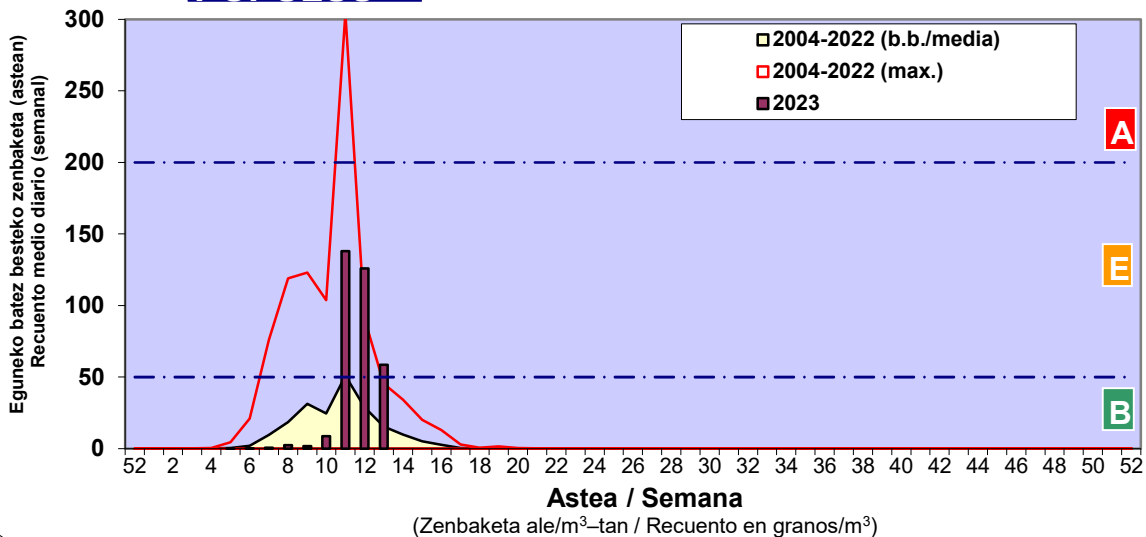

Zenbaketa ale/m3 – tan /
Recuento en granos/m3

■ Altua/Alto
■ Ertaina/Medio
■ Baxua/Bajo

4. POLEN MOTA INTERESGARRIAK / TIPOS POLÍNICOS DE INTERÉS

Estazioa / Estación **Vitoria - Gasteiz**

- Altua/Alto
- Ertaina/Medio
- Baxua/Bajo

Estazioa / Estación

Vitoria - Gasteiz

- Altua/Alto
- Ertaina/Medio
- Baxua/Bajo

PINUS

PLATANUS

POPULUS

- Altua/Alto
- Ertaina/Medio
- Baxua/Bajo

Estazioa / Estación Vitoria - Gasteiz