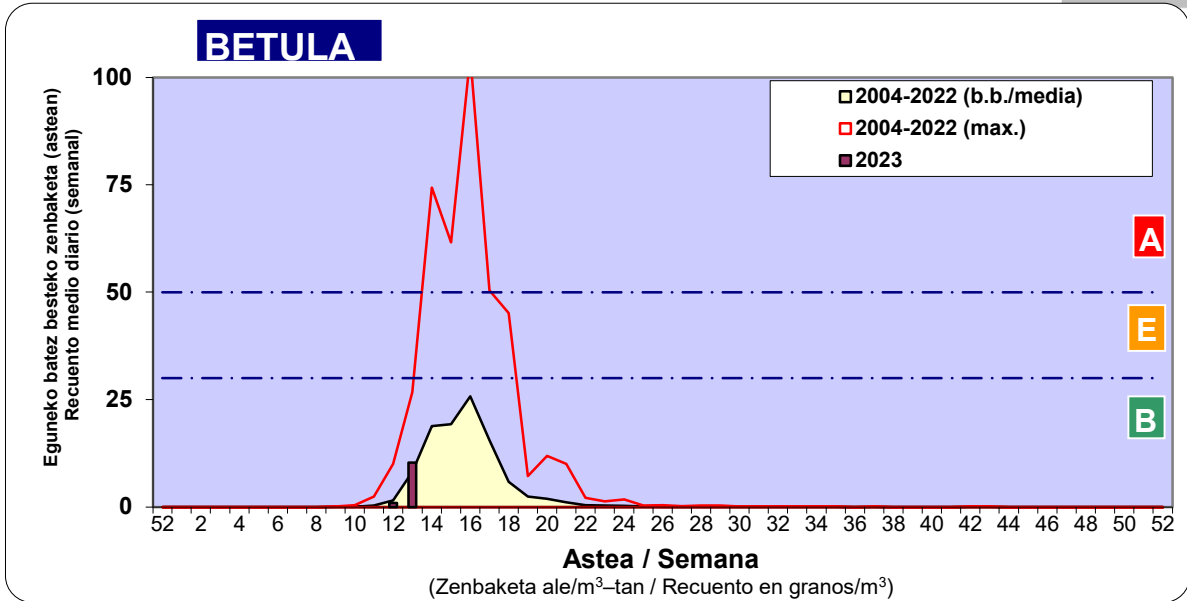

Asteko Zenbaketa Orokorra / Recuento Total Semanal

3. ASTEKO ZENBAKETA / RECUESTO SEMANAL

2023

Estazioa / Estación	Vitoria - Gasteiz					Astea/Semana		13
Mota / Tipo	27/03/23	28/03/23	29/03/23	30/03/23	31/03/23	1/04/23	2/04/23	b.b. / media
Acer		4	8	9	3	1		4
Foeniculum								0
Artemisia								0
Centaurea								0
Achillea				1			1	0
Taraxacum		1						0
Alnus	1	1		2	1	1		1
Betula		6	32	18	9	6	1	10
Corylus			1	1			1	0
Brassica		1	1	1				0
Sambucus								0
Chenop./Ama		1						0
Cupres./Taxa	10	28	73	36	123	5	2	40
Carex		1			1			0
Ericaceae			1	1				0
Mercurialis	1		1		1			0
Robinia								0
Castanea								0
Fagus					1	1		0
Quercus	10	2	18	9	11	3	1	8
Aesculus								0
Juglans								0
Laurus								0
Lilium								0
Magnolia								0
Acacia								0
Eucalyptus					4	1		1
Fraxinus	10	30	25	5	10	17		14
Ligustrum								0
Olea				1				0
Pinus	1	3	7	14	16	1	1	6
Cedrus								0
Plantago		1	1	1	3			1
Platanus	34	95	1148	1474	493	517	71	547
Gramineae	1	2	6	6		1		2
Rosacea								0
Rumex	1	1		1	1			1
Rhamnus								0
Populus	15	130	152	92	12	7	1	58
Salix	3	11	10	7	2	1	1	5
Tamarix								0
Tilia								0
Celtis		2		1	1			1
Ulmus		1				1		0
Urticaceae	1	4	12	14	2			5
Besterik/Otros	2	25	106	111	12	5		37
Esp. Alternaria	1	1	3	3				1
Guztira /Total	90	350	1602	1805	706	568	80	5201

Zenbaketa ale/m3 – tan /
Recuento en granos/m3

■ Altua/Alto
■ Ertaina/Medio
■ Baxua/Bajo

4. POLEN MOTA INTERESGARRIAK / TIPOS POLÍNICOS DE INTERÉS

Estazioa / Estación **Vitoria - Gasteiz**

- Altua/Alto
- Ertaina/Medio
- Baxua/Bajo