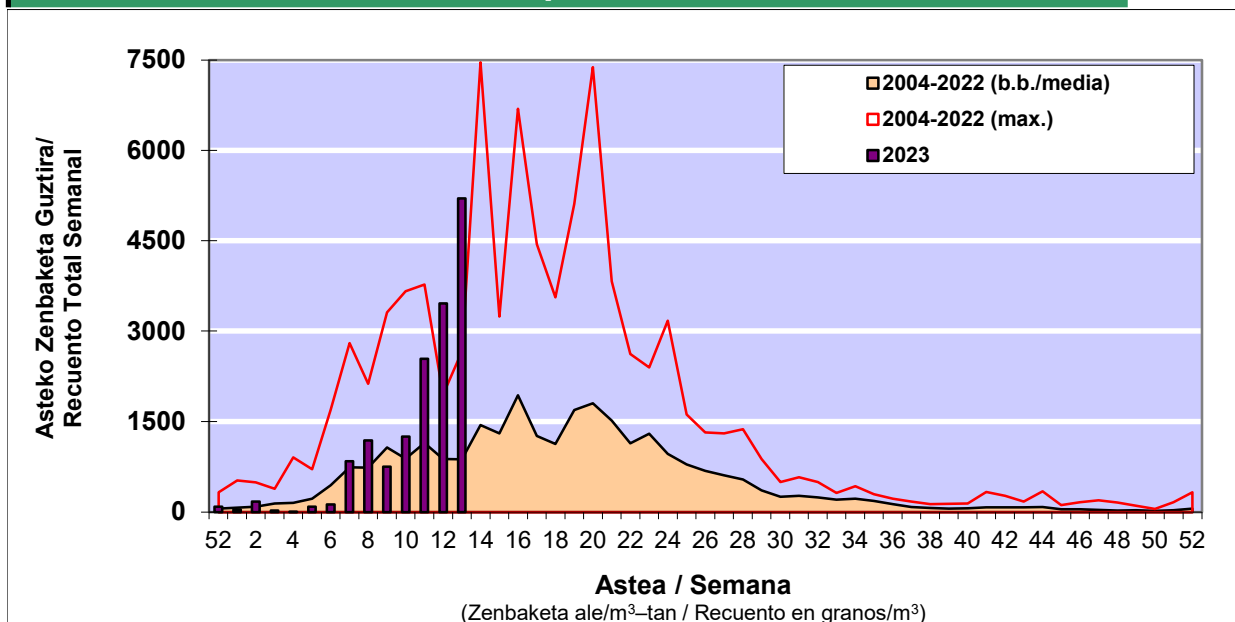

POLEN ZENBAKETA / RECuento DE POLEN

Osasun Sailaren Sarea / Red del Departamento de Salud

1. GAUR EGUNGO EGOERA / SITUACIÓN ACTUAL

		Astea/Semana	13
Estazioa / Estación	Vitoria - Gasteiz	27/03-02/04	2023

Polen mota interesgarriak / Tipos polínicos de interés	Zuhaitza-Landarea / Árbol-Planta	Egoera / Situación*	Hurrengo asterako joera / Tendencia próxima semana
Betula	Urkia/Abedul	Baxua / Bajo	▲
Cupresaceas /Taxaceas	Altzifrea-Hagina/Ciprés-Tejo	Baxua / Bajo	=
Fraxinus	Lizarra/Fresno	Baxua / Bajo	=
Pinus	Pinua/Pino	Baxua / Bajo	=
Platanus	Platanoa/Platano	Altua / Alto	▼
Populus	Makala/Álamo	Ertaina / Medio	▼
Salix	Zumea/Sauce	Baxua / Bajo	=
Ulmus	Zumarra/Olmo	Baxua / Bajo	=
Urticaceas	Asuna-Horma-belarra/Ortiga-Pa	Baxua / Bajo	=

*Ebaluaketa irizpideak, "Red Española de Aerobiología"-ren arabera /

2. ASTEKO ZENBAKETA GUZTIRA / RECuento TOTAL SEMANAL

Estazioa / Estación	Vitoria - Gasteiz

Asteko Zenbaketa Orokorra / Recuento Total Semanal