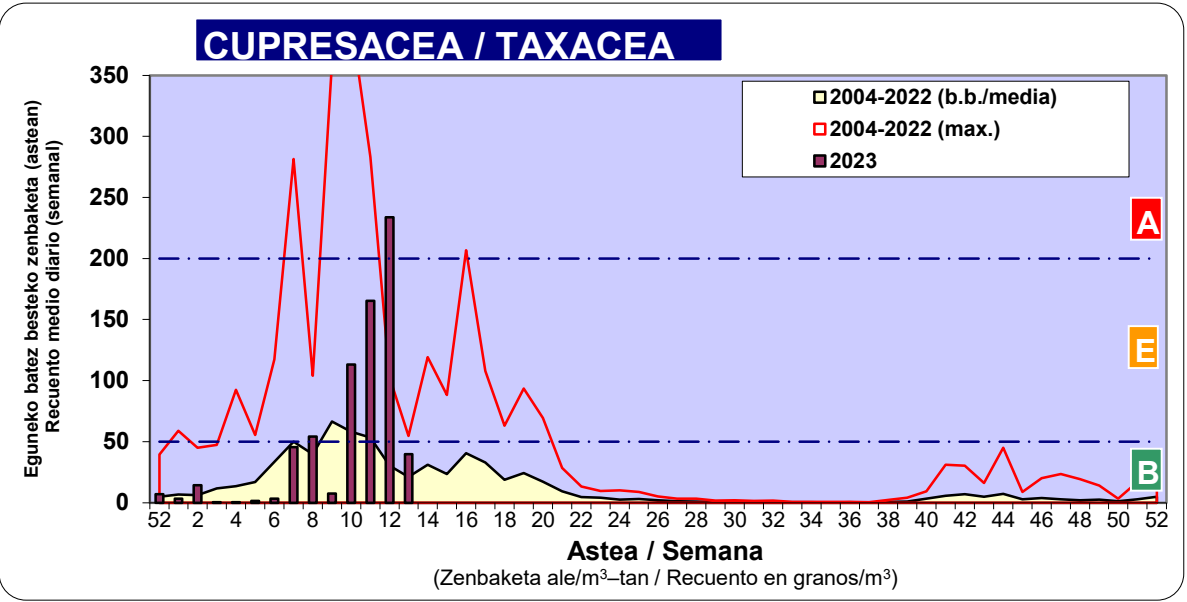

Asteko Zenbaketa Orokorra / Recuento Total Semanal

3. ASTEKO ZENBAKETA / RECUESTO SEMANAL

2023

Estazioa / Estación	Vitoria - Gasteiz					Astea/Semana		13
Mota / Tipo	27/03/23	28/03/23	29/03/23	30/03/23	31/03/23	1/04/23	2/04/23	b.b. / media
Acer		4	8	9	3	1		4
Foeniculum								0
Artemisia								0
Centaurea								0
Achillea				1			1	0
Taraxacum		1						0
Alnus	1	1		2	1	1		1
Betula		6	32	18	9	6	1	10
Corylus			1	1			1	0
Brassica		1	1	1				0
Sambucus								0
Chenop./Ama		1						0
Cupres./Taxa	10	28	73	36	123	5	2	40
Carex		1			1			0
Ericaceae			1	1				0
Mercurialis	1		1		1			0
Robinia								0
Castanea								0
Fagus					1	1		0
Quercus	10	2	18	9	11	3	1	8
Aesculus								0
Juglans								0
Laurus								0
Lilium								0
Magnolia								0
Acacia								0
Eucalyptus					4	1		1
Fraxinus	10	30	25	5	10	17		14
Ligustrum								0
Olea				1				0
Pinus	1	3	7	14	16	1	1	6
Cedrus								0
Plantago		1	1	1	3			1
Platanus	34	95	1148	1474	493	517	71	547
Gramineae	1	2	6	6		1		2
Rosacea								0
Rumex	1	1		1	1			1
Rhamnus								0
Populus	15	130	152	92	12	7	1	58
Salix	3	11	10	7	2	1	1	5
Tamarix								0
Tilia								0
Celtis		2		1	1			1
Ulmus		1				1		0
Urticaceae	1	4	12	14	2			5
Besterik/Otros	2	25	106	111	12	5		37
Esp. Alternaria	1	1	3	3				1
Guztira /Total	90	350	1602	1805	706	568	80	5201

Zenbaketa ale/m3 – tan /
Recuento en granos/m3

■ Altua/Alto
■ Ertaina/Medio
■ Baxua/Bajo

4. POLEN MOTA INTERESGARRIAK / TIPOS POLÍNICOS DE INTERÉS

Estazioa / Estación **Vitoria - Gasteiz**

- Altua/Alto
- Ertaina/Medio
- Baxua/Bajo