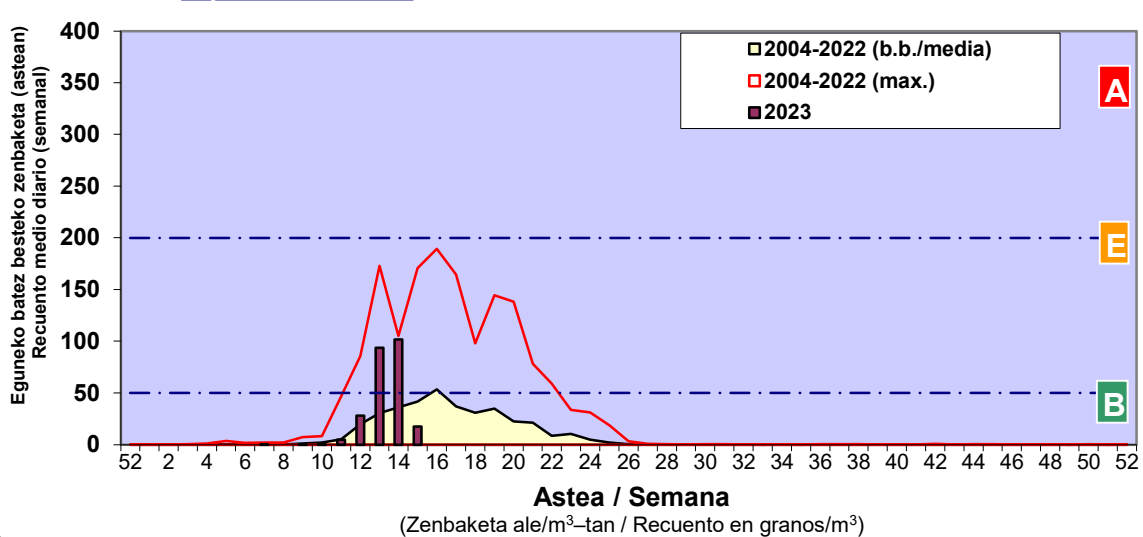

Zenbaketa ale/m3 – tan /
Recuento en granos/m3

■ Altua/Alto
■ Ertaina/Medio
■ Baxua/Bajo

4. POLEN MOTA INTERESGARRIAK / TIPOS POLÍNICOS DE INTERÉS

Estazioa / Estación Donostia- San Sebastián

- Altua/Alto
- Ertaina/Medio
- Baxua/Bajo

- Altua/Alto
- Ertaina/Medio
- Baxua/Bajo

PINUS

PLATANUS

QUERCUS

Estazioa / Estación

Donostia- San Sebastián

- Altua/Alto
- Ertaina/Medio
- Baxua/Bajo

URTICA / PARIETARIA