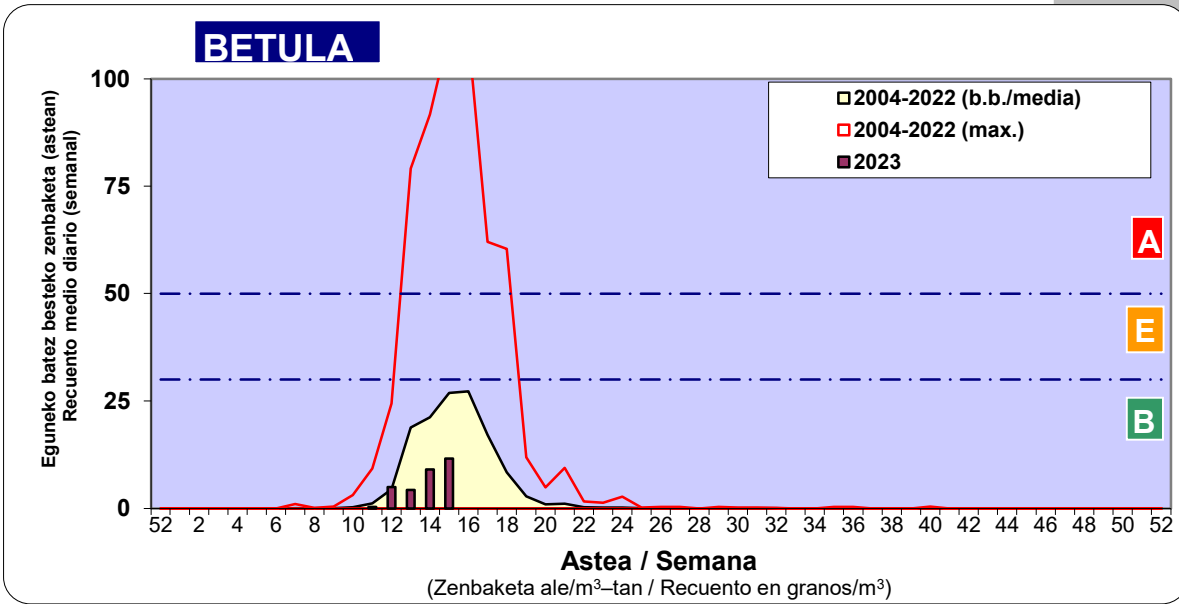

Zenbaketa ale/m3 – tan /
Recuento en granos/m3

■ Altua/Alto
■ Ertaina/Medio
■ Baxua/Bajo

4. POLEN MOTA INTERESGARRIAK / TIPOS POLÍNICOS DE INTERÉS

Estazioa / Estación Donostia- San Sebastián

- Altua/Alto
- Ertaina/Medio
- Baxua/Bajo