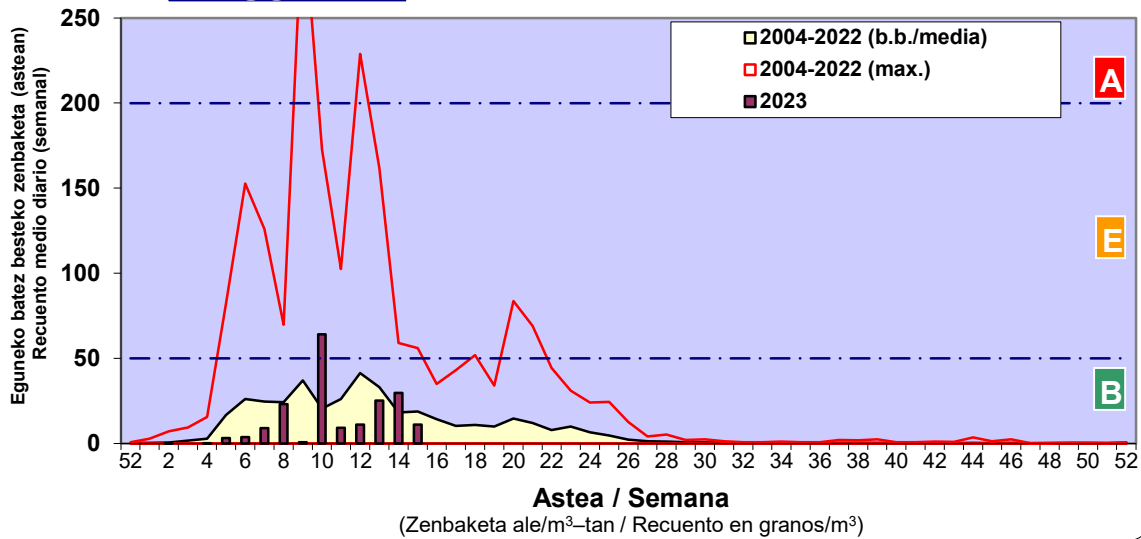

- Altua/Alto
- Ertaina/Medio
- Baxua/Bajo

PINUS