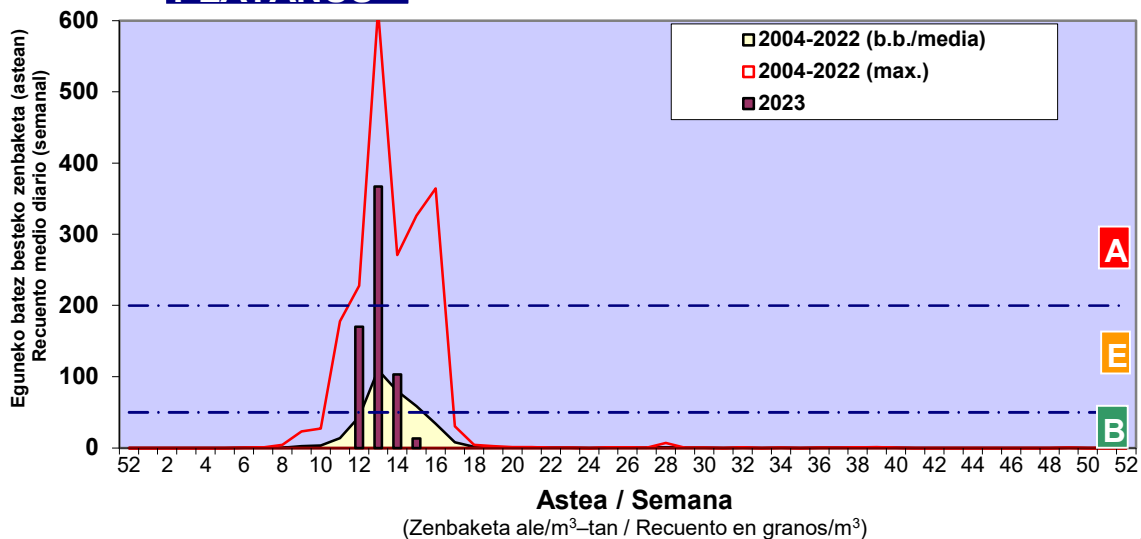

- Altua/Alto
- Ertaina/Medio
- Baxua/Bajo

PINUS

PLATANUS

QUERCUS