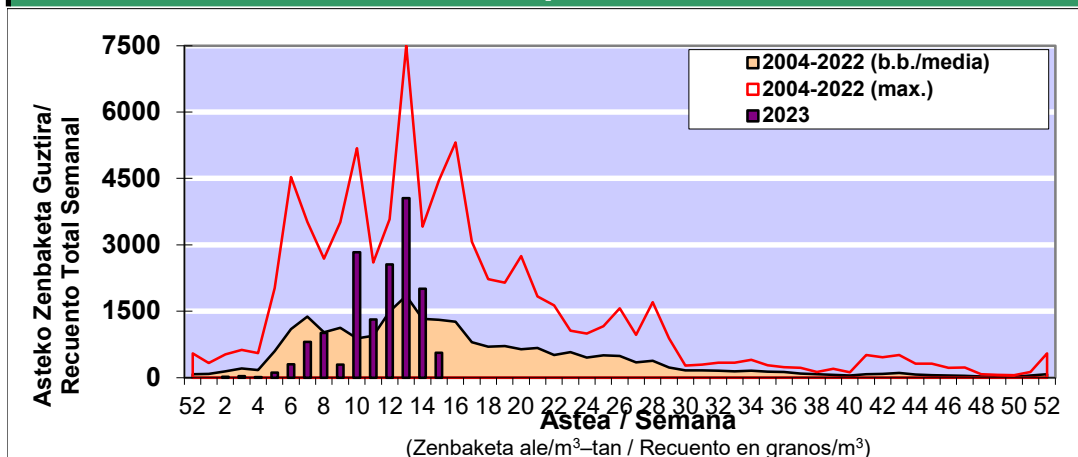

POLEN ZENBAKETA / RECuento DE POLEN

Osasun Sailaren Sarea / Red del Departamento de Salud

1. GAUR EGUNGO EGOERA / SITUACIÓN ACTUAL

		Astea/Semana	15
Estazioa / Estación	Donostia- San Sebastián	10/04-16/04	2023

Polen mota interesgarriak / Tipos polínicos de interés	Zuhaitza-Landarea / Árbol-Planta	Egoera / Situación*	Hurrengo asterako joera / Tendencia próxima semana
Betula	Urkia/Abedul	Baxua / Bajo	▲
Fagus	Pagoa/Haya	Baxua / Bajo	=
Fraxinus	Lizarra/Fresno	Baxua / Bajo	=
Pinus	Pinua/Pino	Baxua / Bajo	=
Platanus	Platanoa/Platano	Baxua / Bajo	▲
Quercus	Haritza-Artea/Roble-Encina	Baxua / Bajo	▲
Urticaceas	Asuna-Horma-belarra/Ortiga-Pa	Baxua / Bajo	=
*Ebaluaketa irizpideak, "Red Española de Aerobiología"-ren arabera / Criterios de evaluación de acuerdo a la Red Española de Aerobiología			

2. ASTEKO ZENBAKETA GUZTIRA / RECuento TOTAL SEMANAL

Estazioa / Estación	Donostia- San Sebastián

Asteko Zenbaketa Orokorra / Recuento Total Semanal