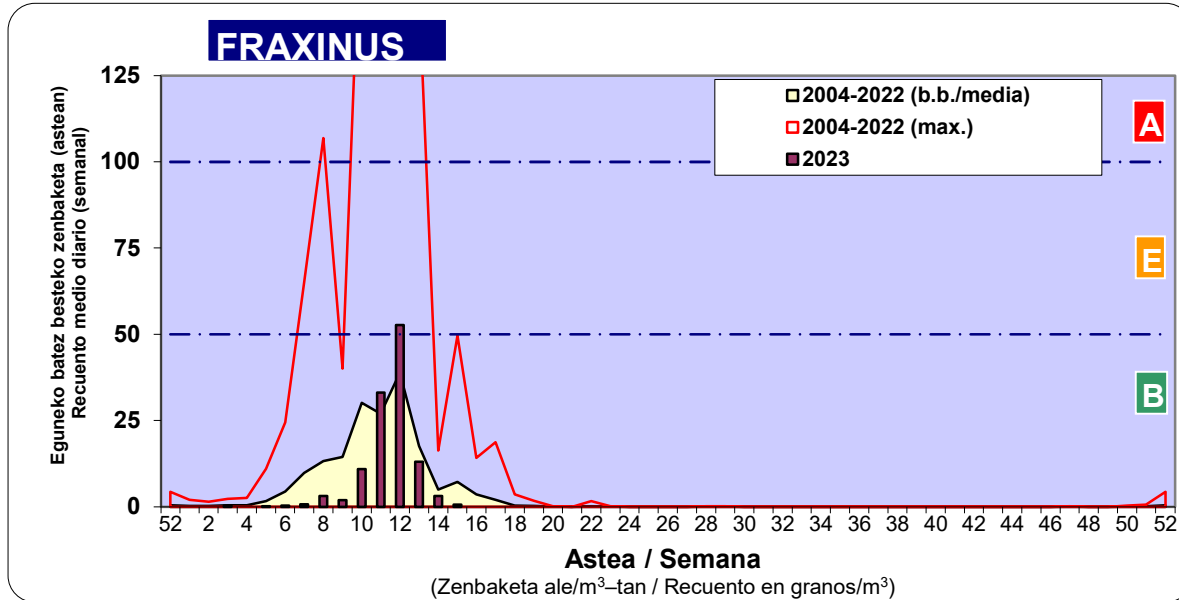

3. ASTEKO ZENBAKETA / RECUESTO SEMANAL

2023

Estazioa / Estación	Donostia- San Sebastián						Astea/Semana	15
Mota / Tipo	Al / L	As / M	Az / X	Og / J	Or / V	Lr / S	Ig / D	b.b. / media
	10/04/23	11/04/23	12/04/23	13/04/23	14/04/23	15/04/23	16/04/23	
Acer								0
Foeniculum								0
Artemisia								0
Centaurea								0
Achillea	1							0
Taraxacum								0
Alnus								0
Betula	48	14	2		1		16	12
Corylus								0
Brassica								0
Sambucus								0
Chenop./Ama								0
Cupres./Taxa	2	5					2	1
Carex								0
Ericaceae		1						0
Mercurialis								0
Robinia								0
Castanea								0
Fagus		87	1	1	1		1	13
Quercus	22	64	2	4	3		26	17
Aesculus								0
Juglans								0
Laurus								0
Lilium								0
Magnolia								0
Acacia								0
Eucalyptus								0
Fraxinus	1	1			1		1	1
Ligustrum								0
Olea	1							0
Pinus	5	5	2	1	2		61	11
Cedrus								0
Plantago	1	1					1	0
Platanus	36	43	4	2	2	1	6	13
Gramineae	1	4					1	1
Rosacea								0
Rumex	1	1					1	0
Rhamnus								0
Populus	1	1						0
Salix	2						1	0
Tamarix								0
Tilia								0
Celtis								0
Ulmus							1	0
Urticaceae	8	11	1	1	1	1	1	3
Besterik/Otros	12	17	2	2	1		8	6
Esp. Alternaria								0
Guztira /Total	142	255	14	11	12	2	127	563

Zenbaketa ale/m3 – tan /
Recuento en granos/m3

■ Altua/Alto
■ Ertaina/Medio
■ Baxua/Bajo

4. POLEN MOTA INTERESGARRIAK / TIPOS POLÍNICOS DE INTERÉS

Estazioa / Estación Donostia- San Sebastián

- Altua/Alto
- Ertaina/Medio
- Baxua/Bajo