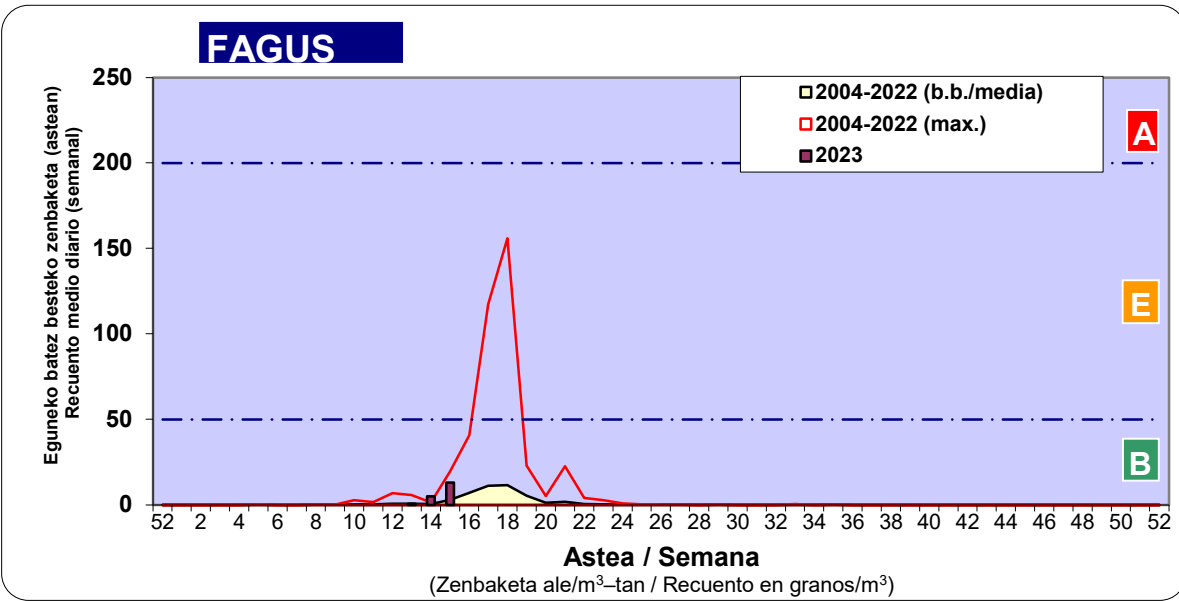

Zenbaketa ale/m3 – tan /
Recuento en granos/m3

■ Altua/Alto
■ Ertaina/Medio
■ Baxua/Bajo

4. POLEN MOTA INTERESGARRIAK / TIPOS POLÍNICOS DE INTERÉS

Estazioa / Estación Donostia- San Sebastián

- Altua/Alto
- Ertaina/Medio
- Baxua/Bajo