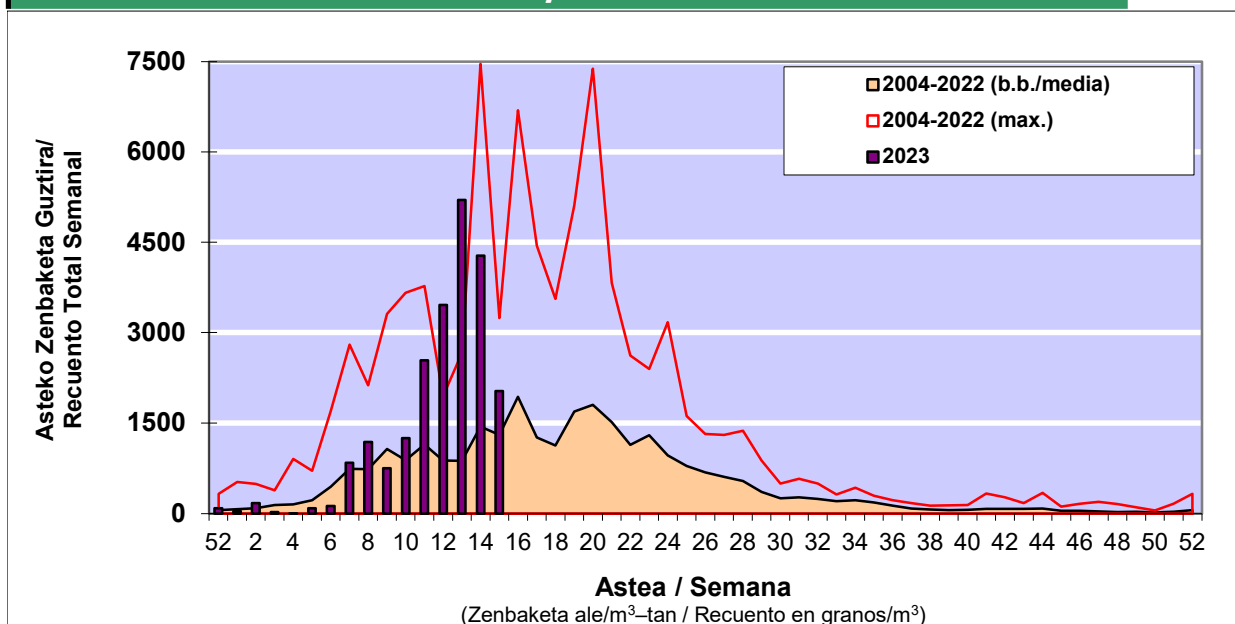

POLEN ZENBAKETA / RECuento DE POLEN

Osasun Sailaren Sarea / Red del Departamento de Salud

1. GAUR EGUNGO EGOERA / SITUACIÓN ACTUAL

		Astea/Semana	15
Estazioa / Estación	Vitoria - Gasteiz	10/04-16/04	2023

Polen mota interesgarriak / Tipos polínicos de interés	Zuhaitza-Landarea / Árbol-Planta	Egoera / Situación*	Hurrengo asterako joera / Tendencia próxima semana
Betula	Urkia/Abedul	Ertaina / Medio	=
Cupresaceas /Taxaceas	Altzifrea-Hagina/Ciprés-Tejo	Baxua / Bajo	▲
Fagus	Pagoa/Haya	Baxua / Bajo	=
Fraxinus	Lizarra/Fresno	Baxua / Bajo	▼
Pinus	Pinua/Pino	Baxua / Bajo	=
Platanus	Platanoa/Platano	Ertaina / Medio	▲
Quercus	Haritza-Artea/Roble-Encina	Baxua / Bajo	▲
Urticaceas	Asuna-Horma-belarra/Ortiga-Parietaria	Baxua / Bajo	=

*Ebaluaketa irizpideak, "Red Española de Aerobiología"-ren arabera /

2. ASTEKO ZENBAKETA GUZTIRA / RECuento TOTAL SEMANAL

Estazioa / Estación	Vitoria - Gasteiz

Asteko Zenbaketa Orokorra / Recuento Total Semanal