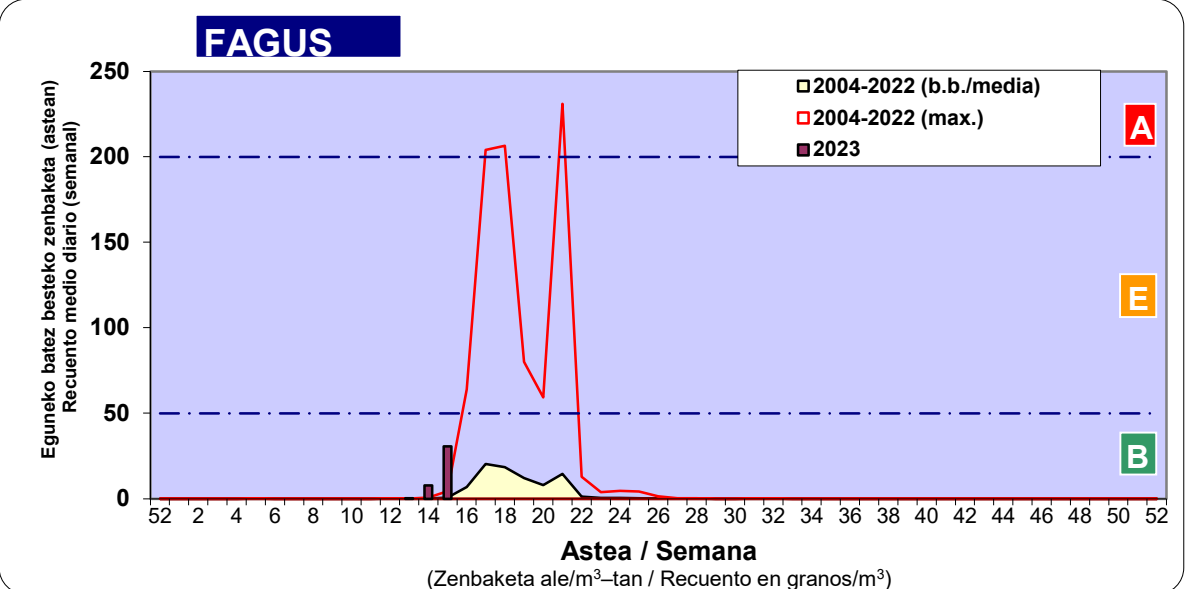

Asteko Zenbaketa Orokorra / Recuento Total Semanal

3. ASTEKO ZENBAKETA / RECUESTO SEMANAL

2023

Estazioa / Estación	Vitoria - Gasteiz						Astea/Semana	15
	Al / L	As / M	Az / X	Og / J	Or / V	Lr / S	Ig / D	b.b. / media
Mota / Tipo	10/04/23	11/04/23	12/04/23	13/04/23	14/04/23	15/04/23	16/04/23	
Acer		3		1	3			1
Foeniculum								0
Artemisia								0
Centaurea								0
Achillea	1	2						0
Taraxacum								0
Alnus		1		1				0
Betula	91	63	12	5	21	9	28	33
Corylus								0
Brassica	1			1			1	0
Sambucus								0
Chenop./Ama	1							0
Cupres./Taxa	31	124	66	11	11	5	3	36
Carex	1	1						0
Ericaceae	1	3	1	1	2			1
Mercurialis		1						0
Robinia								0
Castanea								0
Fagus	15	62	8	18	32	2	77	31
Quercus	56	65	17	11	30	11	43	33
Aesculus		1					3	1
Juglans	1	1						0
Laurus								0
Lilium								0
Magnolia								0
Acacia								0
Eucalyptus	1			1	1			0
Fraxinus	3	13	5	3	23		3	7
Ligustrum								0
Olea								0
Pinus	2	22	1	1	11	3	16	8
Cedrus								0
Plantago	5	5	1			1		2
Platanus	232	274	59	62	112	23	38	114
Gramineae	3	1	1		1	1	3	1
Rosacea								0
Rumex	1	2			1		1	1
Rhamnus								0
Populus	3	3	1	1	1			1
Salix	2	1			3		3	1
Tamarix								0
Tilia								0
Celtis								0
Ulmus		1					1	0
Urticaceae	9	1						1
Besterik/Otros	14	42	12	11	15	3	7	15
Esp. Alternaria		1					1	0
Guztira /Total	474	692	184	128	267	58	227	2030

Zenbaketa ale/m3 – tan /
Recuento en granos/m3

■ Altua/Alto
■ Ertaina/Medio
■ Baxua/Bajo

4. POLEN MOTA INTERESGARRIAK / TIPOS POLÍNICOS DE INTERÉS

Estazioa / Estación **Vitoria - Gasteiz**

- Altua/Alto
- Ertaina/Medio
- Baxua/Bajo