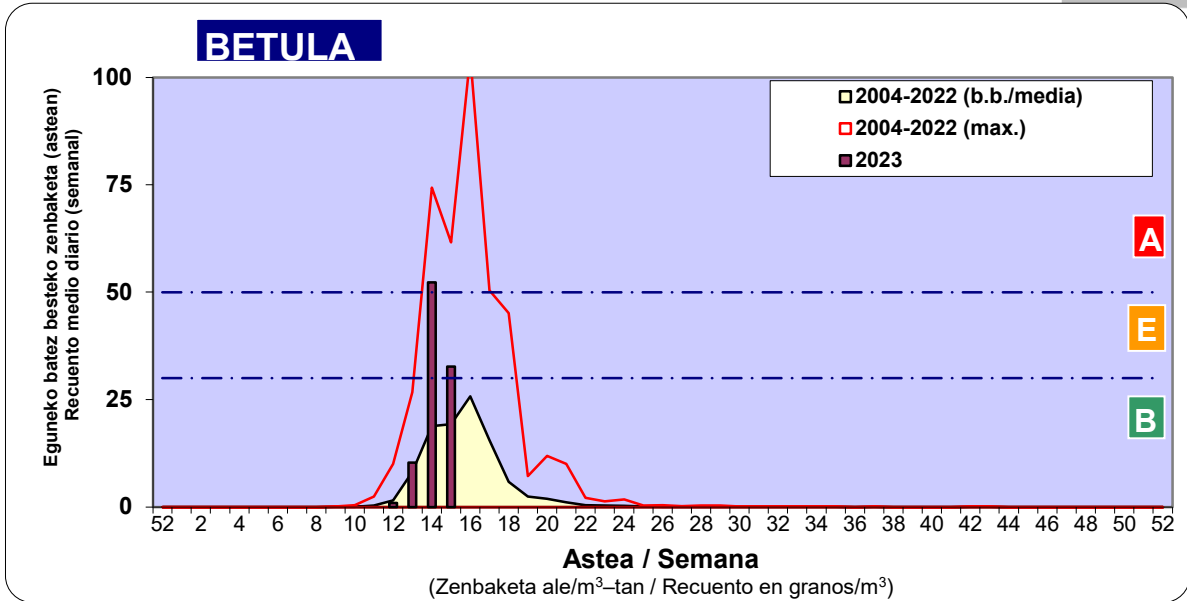

Zenbaketa ale/m3 – tan /
Recuento en granos/m3

■ Altua/Alto
■ Ertaina/Medio
■ Baxua/Bajo

4. POLEN MOTA INTERESGARRIAK / TIPOS POLÍNICOS DE INTERÉS

Estazioa / Estación **Vitoria - Gasteiz**

- Altua/Alto
- Ertaina/Medio
- Baxua/Bajo