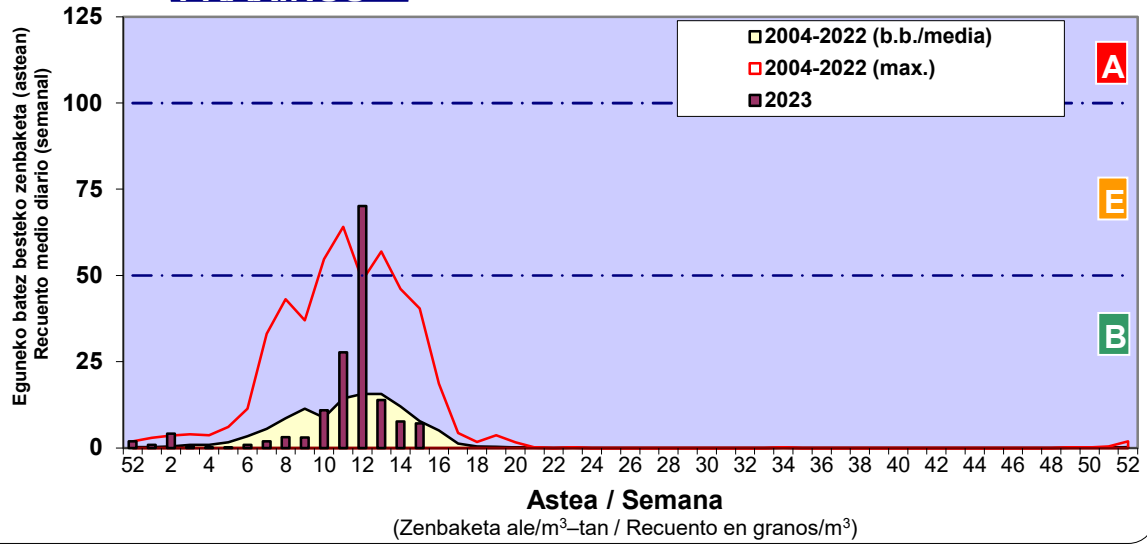

Estazioa / Estación

Vitoria - Gasteiz

- Altua/Alto
- Ertaina/Medio
- Baxua/Bajo

FRAXINUS