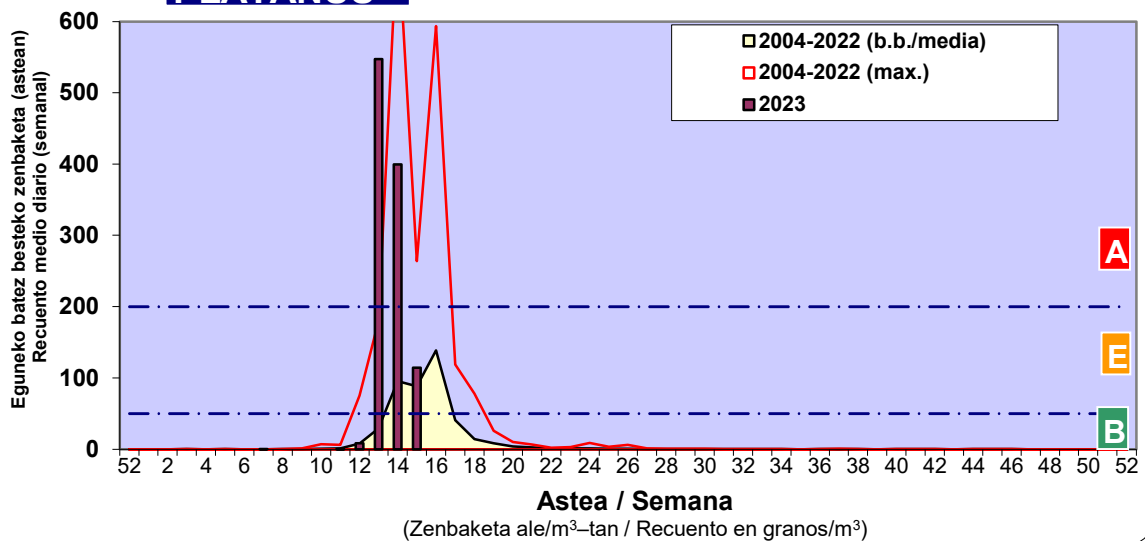

Zenbaketa ale/m3 – tan /
Recuento en granos/m3

■ Altua/Alto
■ Ertaina/Medio
■ Baxua/Bajo

4. POLEN MOTA INTERESGARRIAK / TIPOS POLÍNICOS DE INTERÉS

Estazioa / Estación **Vitoria - Gasteiz**

- Altua/Alto
- Ertaina/Medio
- Baxua/Bajo

Estazioa / Estación

Vitoria - Gasteiz

- Altua/Alto
- Ertaina/Medio
- Baxua/Bajo

FRAXINUS

PINUS

PLATANUS

Estazioa / Estación

Vitoria - Gasteiz

- Altua/Alto
- Ertaina/Medio
- Baxua/Bajo

QUERCUS

URTICA / PARIETARIA