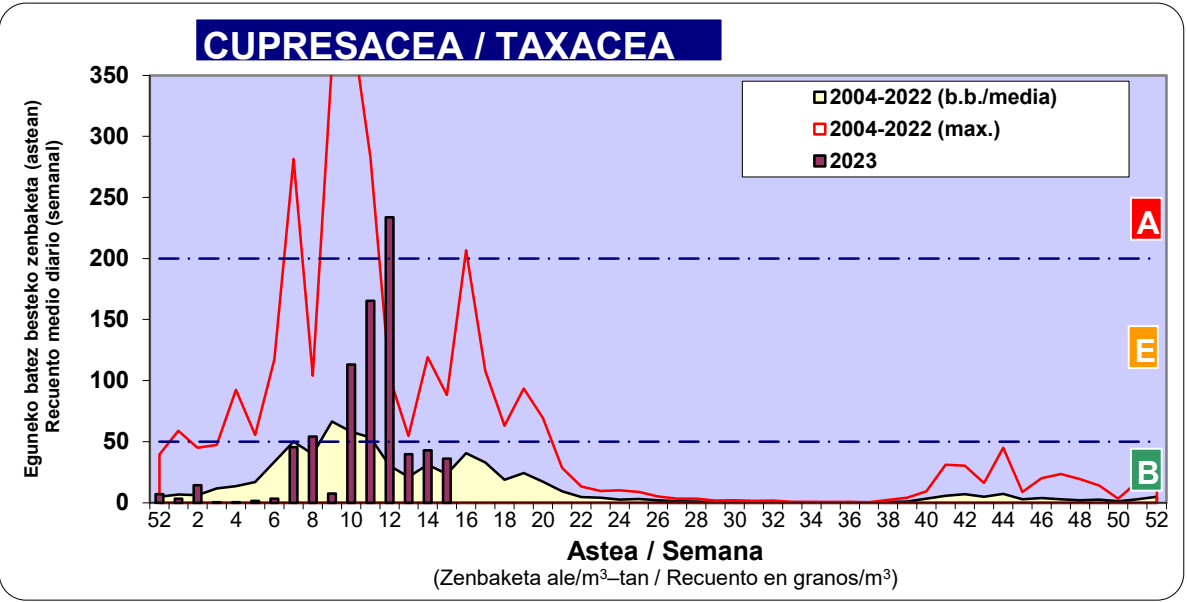

Asteko Zenbaketa Orokorra / Recuento Total Semanal

3. ASTEKO ZENBAKETA / RECUESTO SEMANAL

2023

Estazioa / Estación	Vitoria - Gasteiz						Astea/Semana	15
	Al / L	As / M	Az / X	Og / J	Or / V	Lr / S	Ig / D	b.b. / media
Mota / Tipo	10/04/23	11/04/23	12/04/23	13/04/23	14/04/23	15/04/23	16/04/23	
Acer		3		1	3			1
Foeniculum								0
Artemisia								0
Centaurea								0
Achillea	1	2						0
Taraxacum								0
Alnus		1		1				0
Betula	91	63	12	5	21	9	28	33
Corylus								0
Brassica	1			1			1	0
Sambucus								0
Chenop./Ama	1							0
Cupres./Taxa	31	124	66	11	11	5	3	36
Carex	1	1						0
Ericaceae	1	3	1	1	2			1
Mercurialis		1						0
Robinia								0
Castanea								0
Fagus	15	62	8	18	32	2	77	31
Quercus	56	65	17	11	30	11	43	33
Aesculus		1					3	1
Juglans	1	1						0
Laurus								0
Lilium								0
Magnolia								0
Acacia								0
Eucalyptus	1			1	1			0
Fraxinus	3	13	5	3	23		3	7
Ligustrum								0
Olea								0
Pinus	2	22	1	1	11	3	16	8
Cedrus								0
Plantago	5	5	1			1		2
Platanus	232	274	59	62	112	23	38	114
Gramineae	3	1	1		1	1	3	1
Rosacea								0
Rumex	1	2			1		1	1
Rhamnus								0
Populus	3	3	1	1	1			1
Salix	2	1			3		3	1
Tamarix								0
Tilia								0
Celtis								0
Ulmus		1					1	0
Urticaceae	9	1						1
Besterik/Otros	14	42	12	11	15	3	7	15
Esp. Alternaria		1					1	0
Guztira /Total	474	692	184	128	267	58	227	2030

Zenbaketa ale/m3 – tan /
Recuento en granos/m3

■ Altua/Alto
■ Ertaina/Medio
■ Baxua/Bajo

4. POLEN MOTA INTERESGARRIAK / TIPOS POLÍNICOS DE INTERÉS

Estazioa / Estación **Vitoria - Gasteiz**

- Altua/Alto
- Ertaina/Medio
- Baxua/Bajo

- Altua/Alto
- Ertaina/Medio
- Baxua/Bajo

QUERCUS

URTICA / PARIETARIA