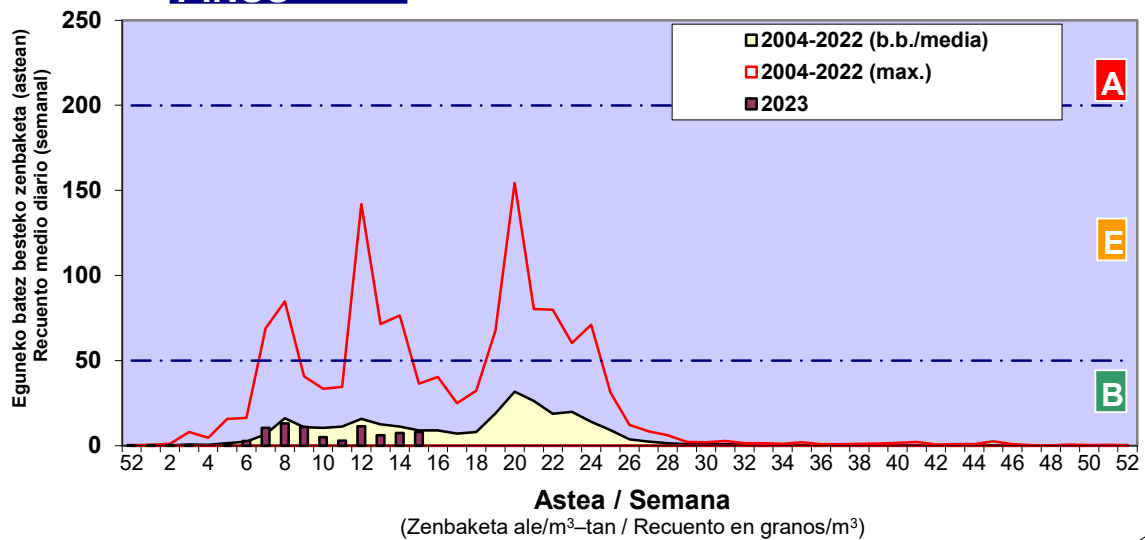

Zenbaketa ale/m3 – tan /
Recuento en granos/m3

■ Altua/Alto
■ Ertaina/Medio
■ Baxua/Bajo

4. POLEN MOTA INTERESGARRIAK / TIPOS POLÍNICOS DE INTERÉS

Estazioa / Estación **Vitoria - Gasteiz**

- Altua/Alto
- Ertaina/Medio
- Baxua/Bajo

Estazioa / Estación

Vitoria - Gasteiz

- Altua/Alto
- Ertaina/Medio
- Baxua/Bajo

FRAXINUS

PINUS

PLATANUS

Estazioa / Estación

Vitoria - Gasteiz

- Altua/Alto
- Ertaina/Medio
- Baxua/Bajo

QUERCUS

URTICA / PARIETARIA