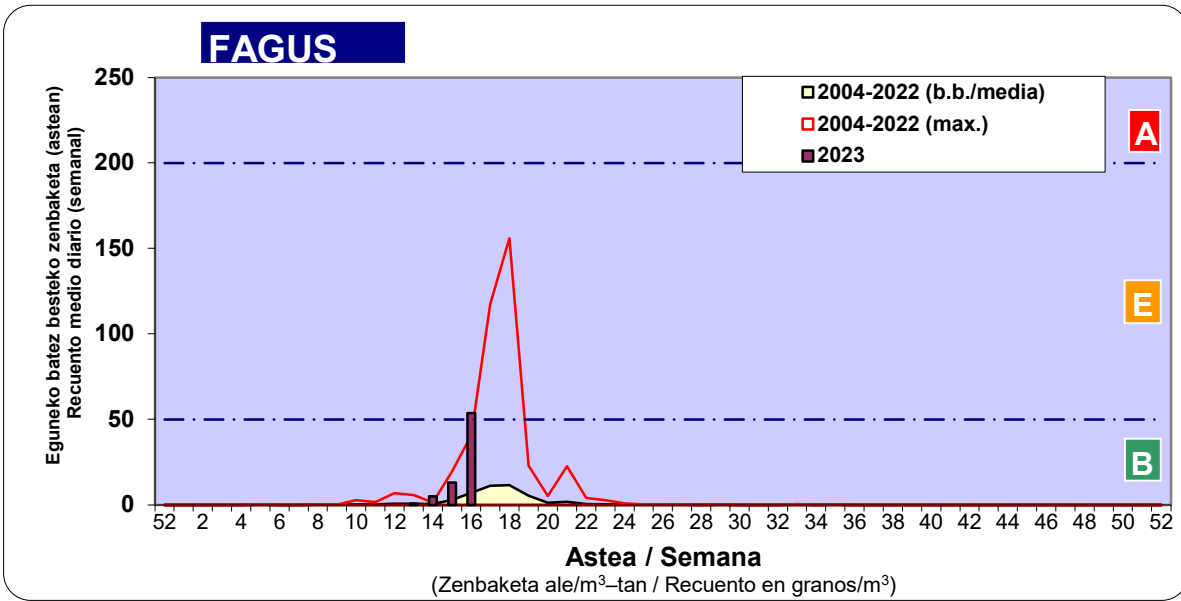

3. ASTEKO ZENBAKETA / RECUESTO SEMANAL

2023

Estazioa / Estación	Donostia- San Sebastián					Astea/Semana	16	
Mota / Tipo	Al / L 17/04/23	As / M 18/04/23	Az / X 19/04/23	Og / J 20/04/23	Or / V 21/04/23	Lr / S	Ig / D	b.b. / media
Acer	1							0
Foeniculum								0
Artemisia			1	1				0
Centaurea								0
Achillea	1							0
Taraxacum								0
Alnus				1				0
Betula	13	7	39	14	22			16
Corylus								0
Brassica								0
Sambucus								0
Chenop./Ama								0
Cupres./Taxa	6	3	11	9	2			5
Carex	1							0
Ericaceae					2			0
Mercurialis								0
Robinia								0
Castanea								0
Fagus	3	8	221	19	125			63
Quercus	41	38	108	23	88			50
Aesculus								0
Juglans		1						0
Laurus								0
Lilium								0
Magnolia								0
Acacia								0
Eucalyptus								0
Fraxinus	1			1	1			1
Ligustrum								0
Olea	1		5	1	1			1
Pinus	65	18	24	7	26			23
Cedrus								0
Plantago				1				0
Platanus	13	7	7	7	5			8
Gramineae	1	2	1	1	2			1
Rosacea								0
Rumex	1	1	2		1			1
Rhamnus								0
Populus			1	1	1			1
Salix	2	1	4	1				2
Tamarix								0
Tilia								0
Celtis								0
Ulmus								0
Urticaceae	2	1	4	4	5			3
Besterik/Otros	7	4	23	8	5			9
Esp. Alternaria								0
Guztira /Total	159	91	451	99	286			1086

Zenbaketa ale/m3 – tan /
Recuento en granos/m3

■ Altua/Alto
■ Ertaina/Medio
■ Baxua/Bajo

4. POLEN MOTA INTERESGARRIAK / TIPOS POLÍNICOS DE INTERÉS

Estazioa / Estación Donostia- San Sebastián

- Altua/Alto
- Ertaina/Medio
- Baxua/Bajo