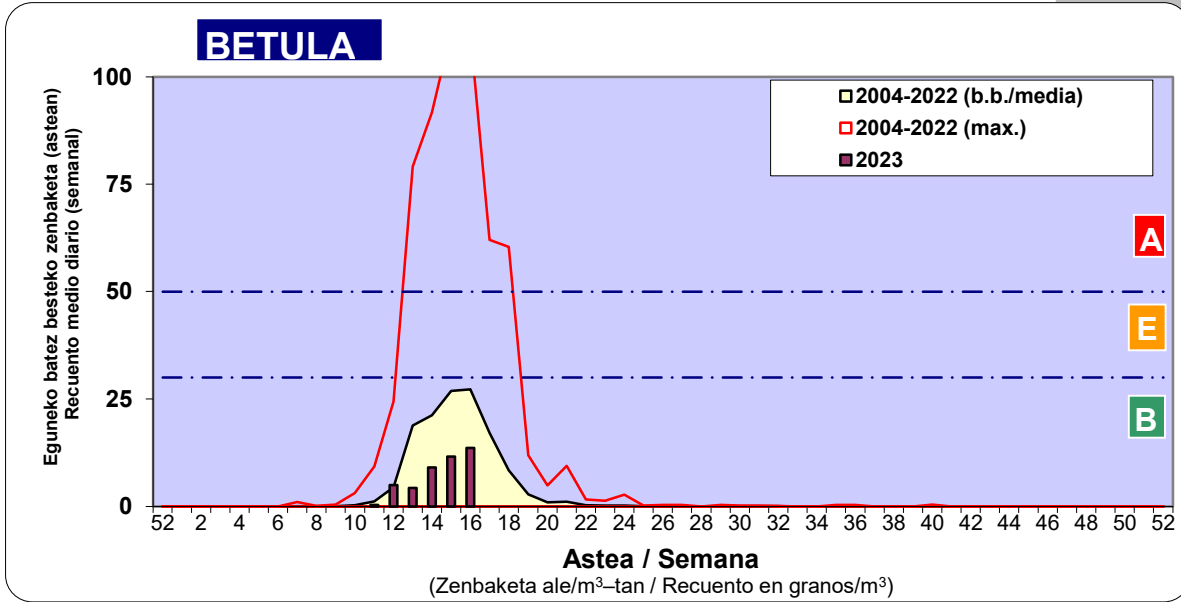

3. ASTEKO ZENBAKETA / RECUESTO SEMANAL

2023

Estazioa / Estación	Donostia- San Sebastián					Astea/Semana	16	
Mota / Tipo	Al / L 17/04/23	As / M 18/04/23	Az / X 19/04/23	Og / J 20/04/23	Or / V 21/04/23	Lr / S	Ig / D	b.b. / media
Acer	1							0
Foeniculum								0
Artemisia			1	1				0
Centaurea								0
Achillea	1							0
Taraxacum								0
Alnus				1				0
Betula	13	7	39	14	22			16
Corylus								0
Brassica								0
Sambucus								0
Chenop./Ama								0
Cupres./Taxa	6	3	11	9	2			5
Carex	1							0
Ericaceae					2			0
Mercurialis								0
Robinia								0
Castanea								0
Fagus	3	8	221	19	125			63
Quercus	41	38	108	23	88			50
Aesculus								0
Juglans		1						0
Laurus								0
Lilium								0
Magnolia								0
Acacia								0
Eucalyptus								0
Fraxinus	1			1	1			1
Ligustrum								0
Olea	1		5	1	1			1
Pinus	65	18	24	7	26			23
Cedrus								0
Plantago				1				0
Platanus	13	7	7	7	5			8
Gramineae	1	2	1	1	2			1
Rosacea								0
Rumex	1	1	2		1			1
Rhamnus								0
Populus			1	1	1			1
Salix	2	1	4	1				2
Tamarix								0
Tilia								0
Celtis								0
Ulmus								0
Urticaceae	2	1	4	4	5			3
Besterik/Otros	7	4	23	8	5			9
Esp. Alternaria								0
Guztira /Total	159	91	451	99	286			1086

Zenbaketa ale/m3 – tan /
Recuento en granos/m3

■ Altua/Alto
■ Ertaina/Medio
■ Baxua/Bajo

4. POLEN MOTA INTERESGARRIAK / TIPOS POLÍNICOS DE INTERÉS

Estazioa / Estación Donostia- San Sebastián

- Altua/Alto
- Ertaina/Medio
- Baxua/Bajo