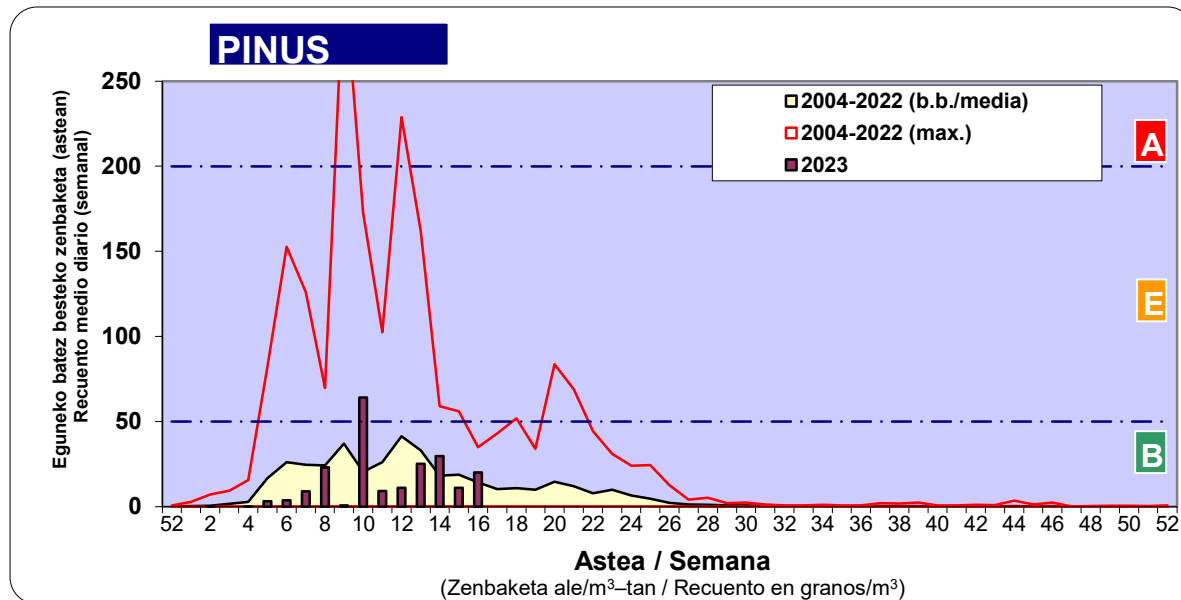

3. ASTEKO ZENBAKETA / RECUESTO SEMANAL

2023

Estazioa / Estación	Donostia- San Sebastián					Astea/Semana	16	
Mota / Tipo	Al / L 17/04/23	As / M 18/04/23	Az / X 19/04/23	Og / J 20/04/23	Or / V 21/04/23	Lr / S	Ig / D	b.b. / media
Acer	1							0
Foeniculum								0
Artemisia			1	1				0
Centaurea								0
Achillea	1							0
Taraxacum								0
Alnus				1				0
Betula	13	7	39	14	22			16
Corylus								0
Brassica								0
Sambucus								0
Chenop./Ama								0
Cupres./Taxa	6	3	11	9	2			5
Carex	1							0
Ericaceae					2			0
Mercurialis								0
Robinia								0
Castanea								0
Fagus	3	8	221	19	125			63
Quercus	41	38	108	23	88			50
Aesculus								0
Juglans		1						0
Laurus								0
Lilium								0
Magnolia								0
Acacia								0
Eucalyptus								0
Fraxinus	1			1	1			1
Ligustrum								0
Olea	1		5	1	1			1
Pinus	65	18	24	7	26			23
Cedrus								0
Plantago				1				0
Platanus	13	7	7	7	5			8
Gramineae	1	2	1	1	2			1
Rosacea								0
Rumex	1	1	2		1			1
Rhamnus								0
Populus			1	1	1			1
Salix	2	1	4	1				2
Tamarix								0
Tilia								0
Celtis								0
Ulmus								0
Urticaceae	2	1	4	4	5			3
Besterik/Otros	7	4	23	8	5			9
Esp. Alternaria								0
Guztira /Total	159	91	451	99	286			1086

Zenbaketa ale/m3 – tan /
Recuento en granos/m3

■ Altua/Alto
■ Ertaina/Medio
■ Baxua/Bajo

4. POLEN MOTA INTERESGARRIAK / TIPOS POLÍNICOS DE INTERÉS

Estazioa / Estación Donostia- San Sebastián

- Altua/Alto
- Ertaina/Medio
- Baxua/Bajo