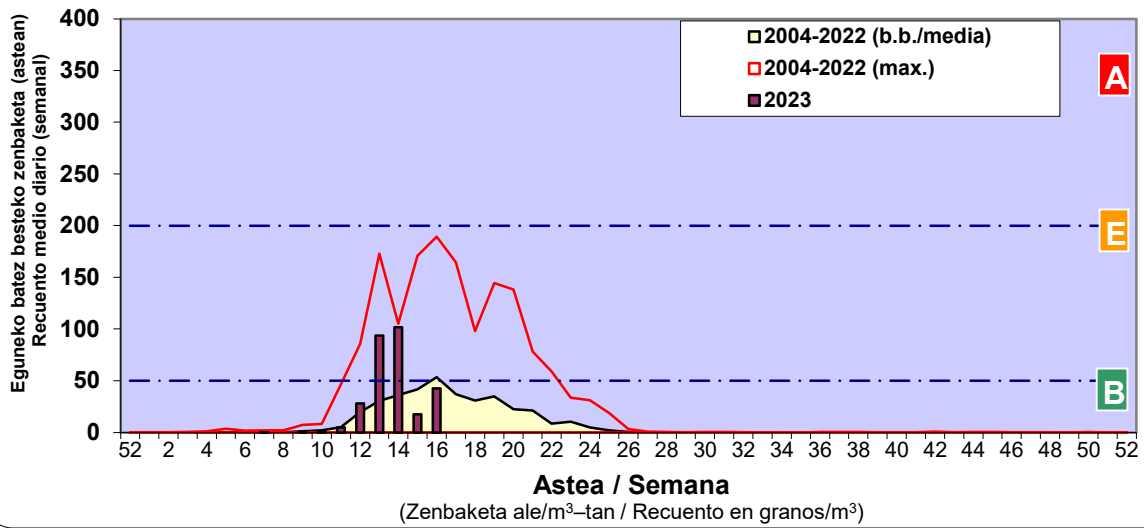

Estazioa / Estación

Donostia- San Sebastián

- Altua/Alto
- Ertaina/Medio
- Baxua/Bajo

QUERCUS