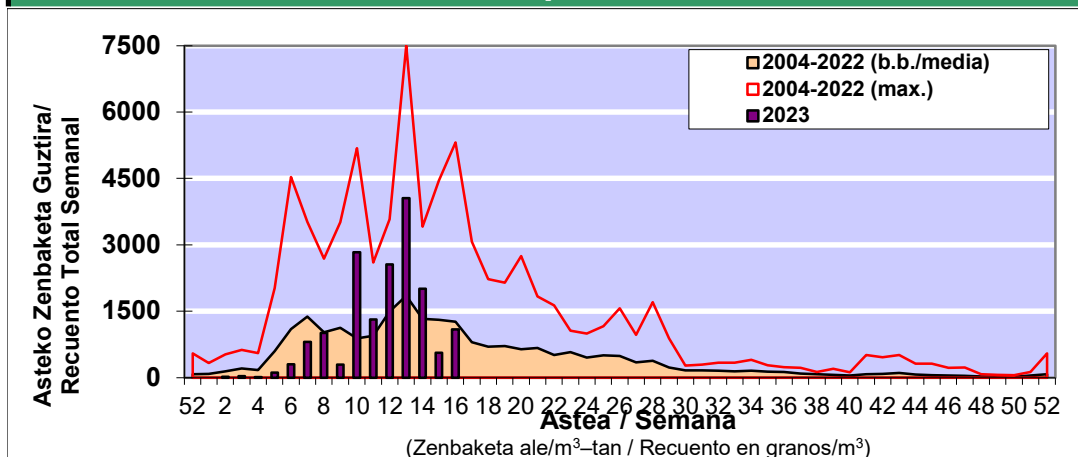

POLEN ZENBAKETA / RECUENTO DE POLEN

Osasun Sailaren Sarea / Red del Departamento de Salud

1. GAUR EGUNGO EGOERA / SITUACIÓN ACTUAL

		Astea/Semana	16
Estazioa / Estación	Donostia- San Sebastián	17/04-23/04	2023

Polen mota interesgarriak / Tipos polínicos de interés	Zuhaitza-Landarea / Árbol- Planta	Egoera / Situación*	Hurrengo asterako joera / Tendencia próxima semana
Betula	Urkia/Abedul	Baxua / Bajo	=
Fagus	Pagoa/Haya	Ertaina / Medio	▼
Pinus	Pinua/Pino	Baxua / Bajo	=
Quercus	Haritza-Artea/Roble-Encina	Baxua / Bajo	=
Urticaceas	Asuna-Horma-belarra/Ortiga-Pa	Baxua / Bajo	=
*Ebaluaketa irizpideak, "Red Española de Aerobiología"-ren arabera / Criterios de evaluación de acuerdo a la Red Española de Aerobiología			

2. ASTEKO ZENBAKETA GUZTIRA / RECUENTO TOTAL SEMANAL

Estazioa / Estación	Donostia- San Sebastián

Asteko Zenbaketa Orokorra / Recuento Total Semanal