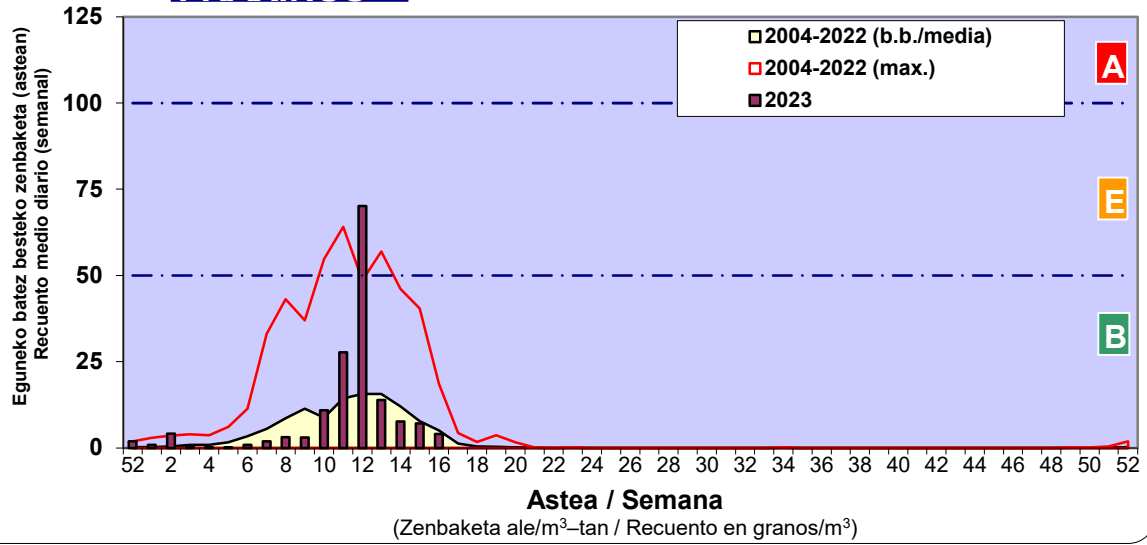

Estazioa / Estación

Vitoria - Gasteiz

- Altua/Alto
- Ertaina/Medio
- Baxua/Bajo

FRAXINUS