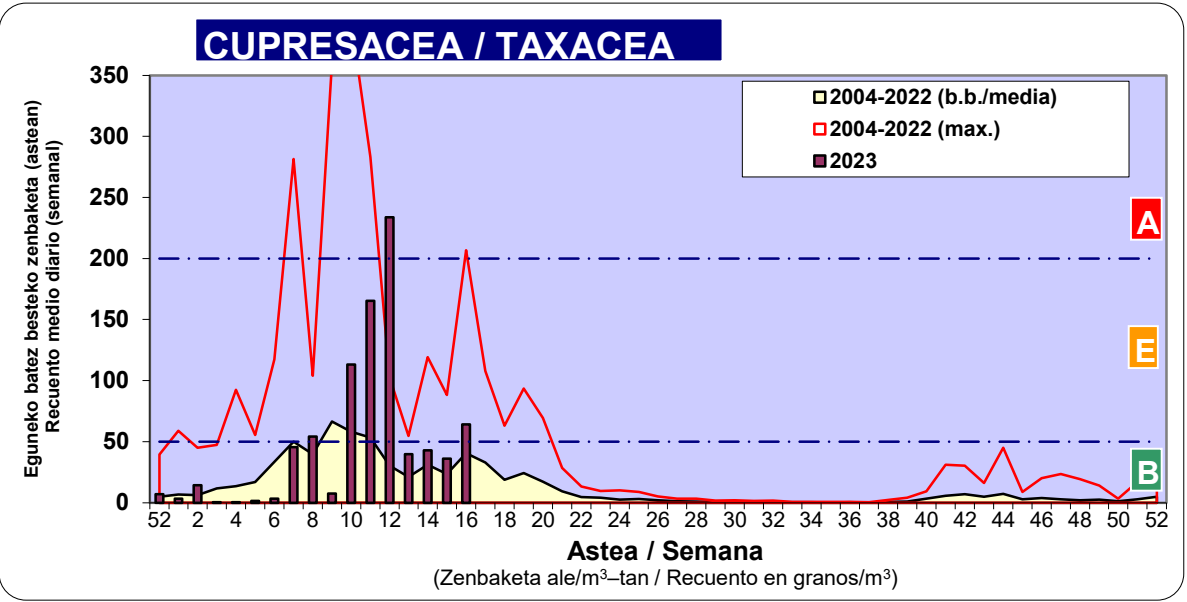

## 3. ASTEKO ZENBAKETA / RECUESTO SEMANAL

2023

Estazioa / Estación	Vitoria - Gasteiz					Astea/Semana		16
	Al / L	As / M	Az / X	Og / J	Or / V	Lr / S	Ig / D	b.b. / media
Mota / Tipo	17/04/23	18/04/23	19/04/23	20/04/23	21/04/23	22/04/23	23/04/23	
Acer	1		2	1	2	1	1	1
Foeniculum								0
Artemisia								0
Centaurea								0
Achillea					1			0
Taraxacum								0
Alnus			2	1				0
Betula	51	48	58	62	49	11	2	40
Corylus								0
Brassica	3		2	1				1
Sambucus								0
Chenop./Ama			3					0
Cupres./Taxa	32	51	171	51	90	45	9	64
Carex	1	1	1			1		1
Ericaceae			4	9	3	5		3
Mercurialis								0
Robinia								0
Castanea								0
Fagus	82	340	403	116	129	53	18	163
Quercus	136	140	111	73	163	36	28	98
Aesculus	3	3	1	1	1	1	2	2
Juglans	1	5	1		1	1		1
Laurus								0
Lilium								0
Magnolia								0
Acacia								0
Eucalyptus								0
Fraxinus	4	3	8	3	3	5	2	4
Ligustrum								0
Olea			1		18	1		3
Pinus	58	25	10	3	27	5	5	19
Cedrus								0
Plantago	2	5	3	2	9	2		3
Platanus	61	37	33	55	99	24	22	47
Gramineae	3	7	5	9	12	1		5
Rosacea								0
Rumex	7	3	1	2	1	1	1	2
Rhamnus								0
Populus		1						0
Salix	1	4	3	1	15		1	4
Tamarix					1			0
Tilia								0
Celtis								0
Ulmus		2						0
Urticaceae	1		4	1	7	1	2	2
Besterik/Otros	5	9	18	12	18	3	2	10
Esp. Alternaria	1	2	3		1		2	1
<b>Guztira /Total</b>	<b>452</b>	<b>684</b>	<b>845</b>	<b>403</b>	<b>649</b>	<b>197</b>	<b>95</b>	<b>3325</b>

Zenbaketa ale/m3 – tan /  
Recuento en granos/m3

■ Altua/Alto  
■ Ertaina/Medio  
■ Baxua/Bajo

4. POLEN MOTA INTERESGARRIAK / TIPOS POLÍNICOS DE INTERÉS

Estazioa / Estación **Vitoria - Gasteiz**

- Altua/Alto
- Ertaina/Medio
- Baxua/Bajo