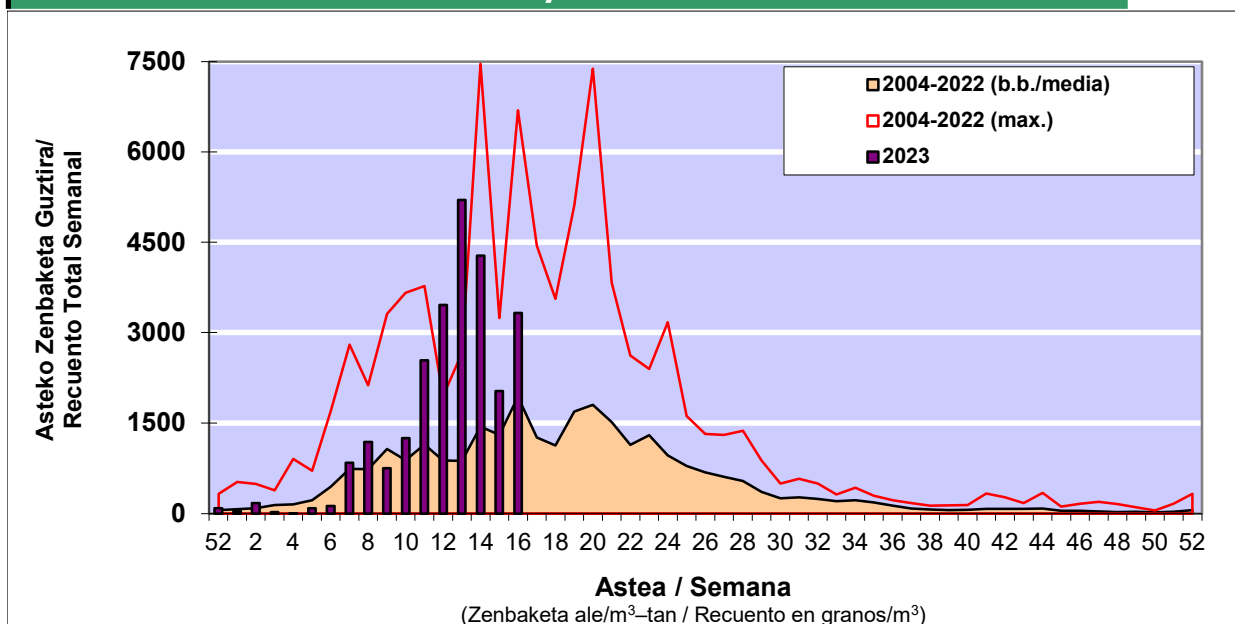

POLEN ZENBAKETA / RECuento DE POLEN

Osasun Sailaren Sarea / Red del Departamento de Salud

1. GAUR EGUNGO EGOERA / SITUACIÓN ACTUAL

		Astea/Semana	16
Estazioa / Estación	Vitoria - Gasteiz	17/04-23/04	2023

Polen mota interesgarriak / Tipos polínicos de interés	Zuhaitza-Landarea / Árbol- Planta	Egoera / Situación*	Hurrengo asterako joera / Tendencia próxima semana
Betula	Urkia/Abedul	Ertaina / Medio	▼
Cupresaceas /Taxaceas	Altzifrea-Hagina/Ciprés-Tejo	Ertaina / Medio	▼
Fagus	Pagoa/Haya	Ertaina / Medio	=
Fraxinus	Lizarra/Fresno	Baxua / Bajo	▼
Pinus	Pinua/Pino	Baxua / Bajo	=
Platanus	Platanoa/Platano	Baxua / Bajo	=
Quercus	Haritza-Artea/Roble-Encina	Ertaina / Medio	=
Urticaceas	Asuna-Horma-belarra/Ortiga- Parietaria	Baxua / Bajo	=

*Ebaluaketa irizpideak, "Red Española de Aerobiología"-ren arabera /

2. ASTEKO ZENBAKETA GUZTIRA / RECuento TOTAL SEMANAL

Estazioa / Estación	Vitoria - Gasteiz

Asteko Zenbaketa Orokorra / Recuento Total Semanal