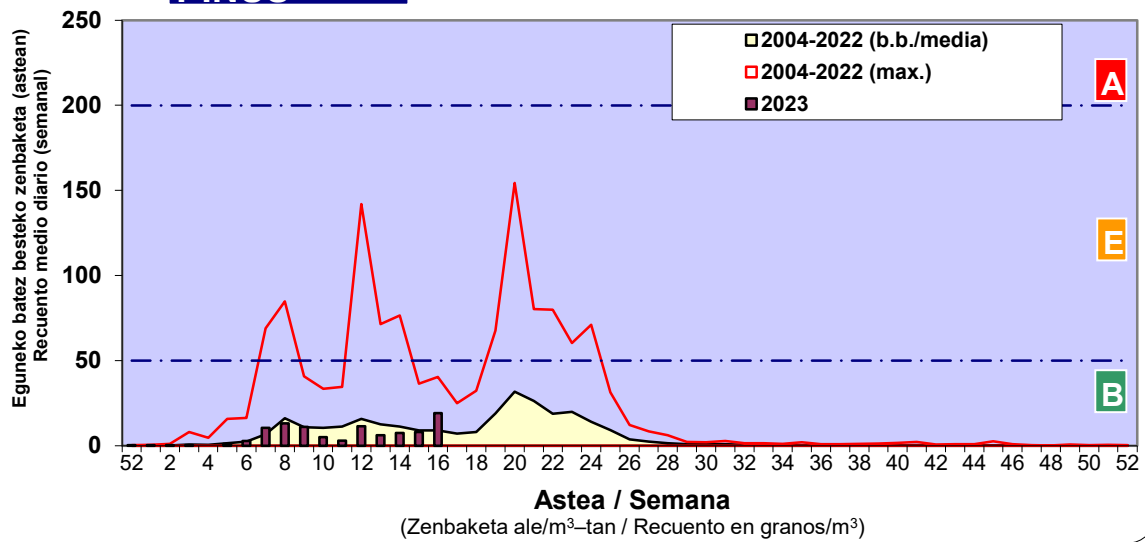

Estazioa / Estación

Vitoria - Gasteiz

- Altua/Alto
- Ertaina/Medio
- Baxua/Bajo

FRAXINUS

PINUS

PLATANUS