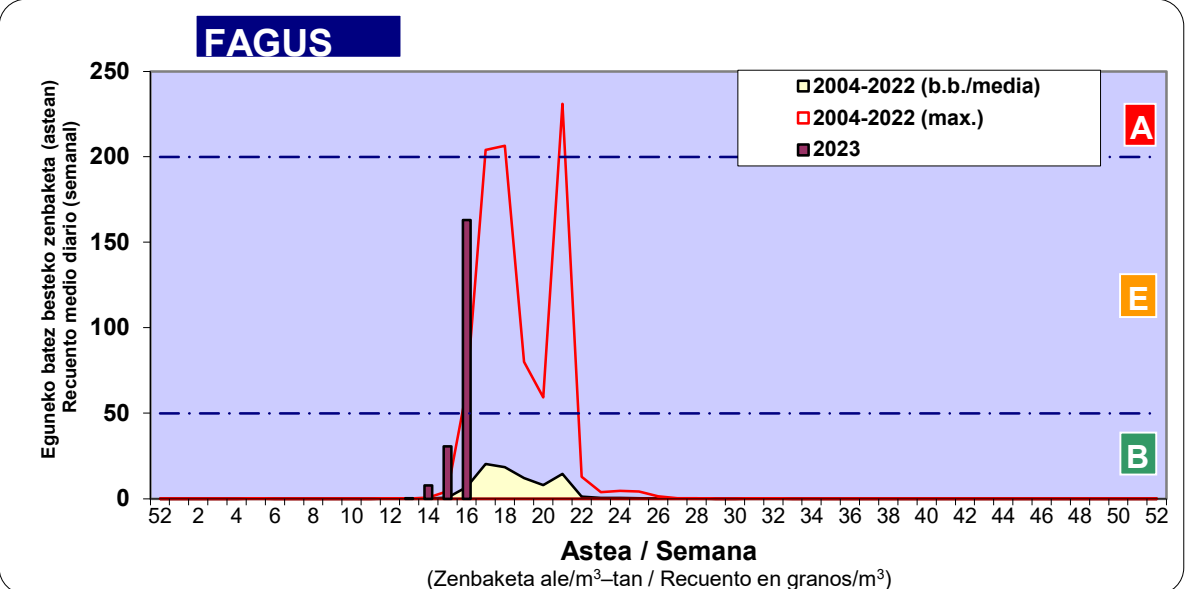

## 3. ASTEKO ZENBAKETA / RECUESTO SEMANAL

2023

Estazioa / Estación	Vitoria - Gasteiz					Astea/Semana		16
	Al / L	As / M	Az / X	Og / J	Or / V	Lr / S	Ig / D	b.b. / media
Mota / Tipo	17/04/23	18/04/23	19/04/23	20/04/23	21/04/23	22/04/23	23/04/23	
Acer	1		2	1	2	1	1	1
Foeniculum								0
Artemisia								0
Centaurea								0
Achillea					1			0
Taraxacum								0
Alnus			2	1				0
Betula	51	48	58	62	49	11	2	40
Corylus								0
Brassica	3		2	1				1
Sambucus								0
Chenop./Ama			3					0
Cupres./Taxa	32	51	171	51	90	45	9	64
Carex	1	1	1			1		1
Ericaceae			4	9	3	5		3
Mercurialis								0
Robinia								0
Castanea								0
Fagus	82	340	403	116	129	53	18	163
Quercus	136	140	111	73	163	36	28	98
Aesculus	3	3	1	1	1	1	2	2
Juglans	1	5	1		1	1		1
Laurus								0
Lilium								0
Magnolia								0
Acacia								0
Eucalyptus								0
Fraxinus	4	3	8	3	3	5	2	4
Ligustrum								0
Olea			1		18	1		3
Pinus	58	25	10	3	27	5	5	19
Cedrus								0
Plantago	2	5	3	2	9	2		3
Platanus	61	37	33	55	99	24	22	47
Gramineae	3	7	5	9	12	1		5
Rosacea								0
Rumex	7	3	1	2	1	1	1	2
Rhamnus								0
Populus		1						0
Salix	1	4	3	1	15		1	4
Tamarix					1			0
Tilia								0
Celtis								0
Ulmus		2						0
Urticaceae	1		4	1	7	1	2	2
Besterik/Otros	5	9	18	12	18	3	2	10
Esp. Alternaria	1	2	3		1		2	1
<b>Guztira /Total</b>	<b>452</b>	<b>684</b>	<b>845</b>	<b>403</b>	<b>649</b>	<b>197</b>	<b>95</b>	<b>3325</b>

Zenbaketa ale/m3 – tan /  
Recuento en granos/m3

■ Altua/Alto  
■ Ertaina/Medio  
■ Baxua/Bajo

4. POLEN MOTA INTERESGARRIAK / TIPOS POLÍNICOS DE INTERÉS

Estazioa / Estación **Vitoria - Gasteiz**

- Altua/Alto
- Ertaina/Medio
- Baxua/Bajo