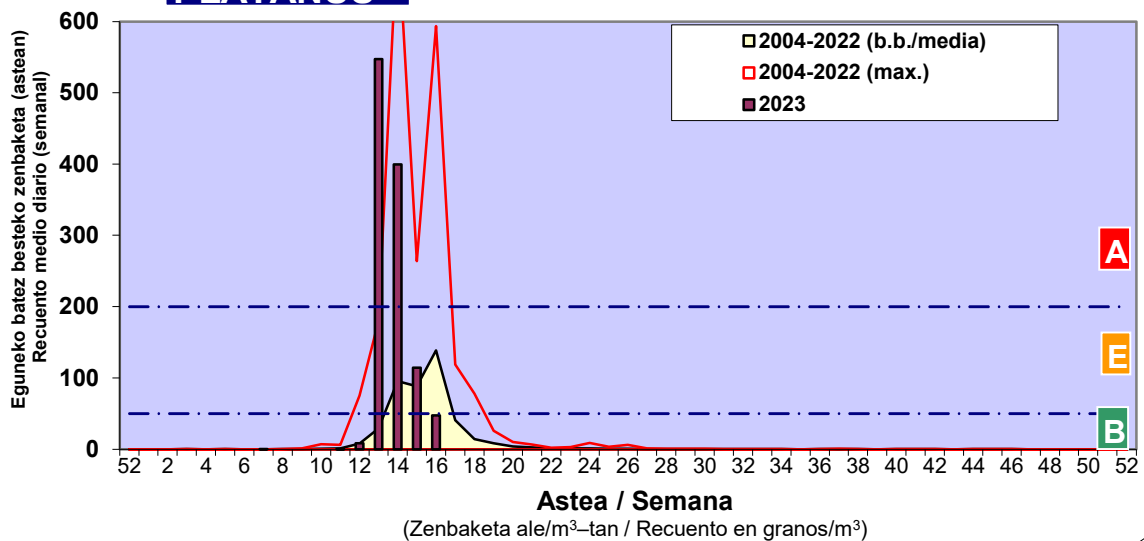

Estazioa / Estación

Vitoria - Gasteiz

- Altua/Alto
- Ertaina/Medio
- Baxua/Bajo

FRAXINUS

PINUS

PLATANUS