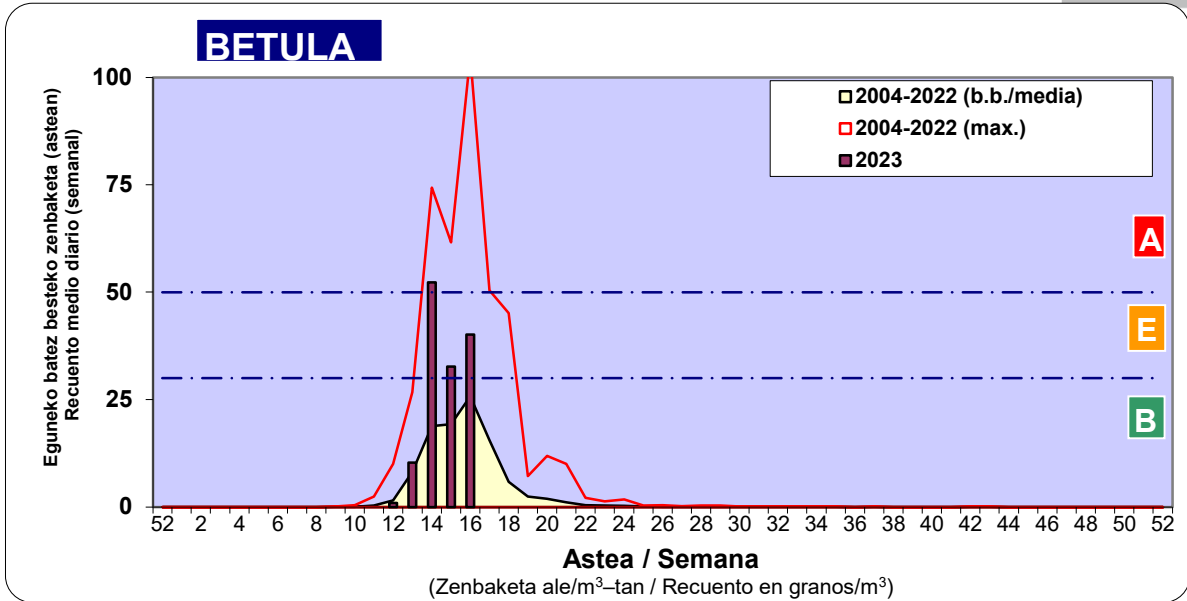

Zenbaketa ale/m3 – tan /  
Recuento en granos/m3

■ Altua/Alto  
■ Ertaina/Medio  
■ Baxua/Bajo

4. POLEN MOTA INTERESGARRIAK / TIPOS POLÍNICOS DE INTERÉS

Estazioa / Estación **Vitoria - Gasteiz**

- Altua/Alto
- Ertaina/Medio
- Baxua/Bajo