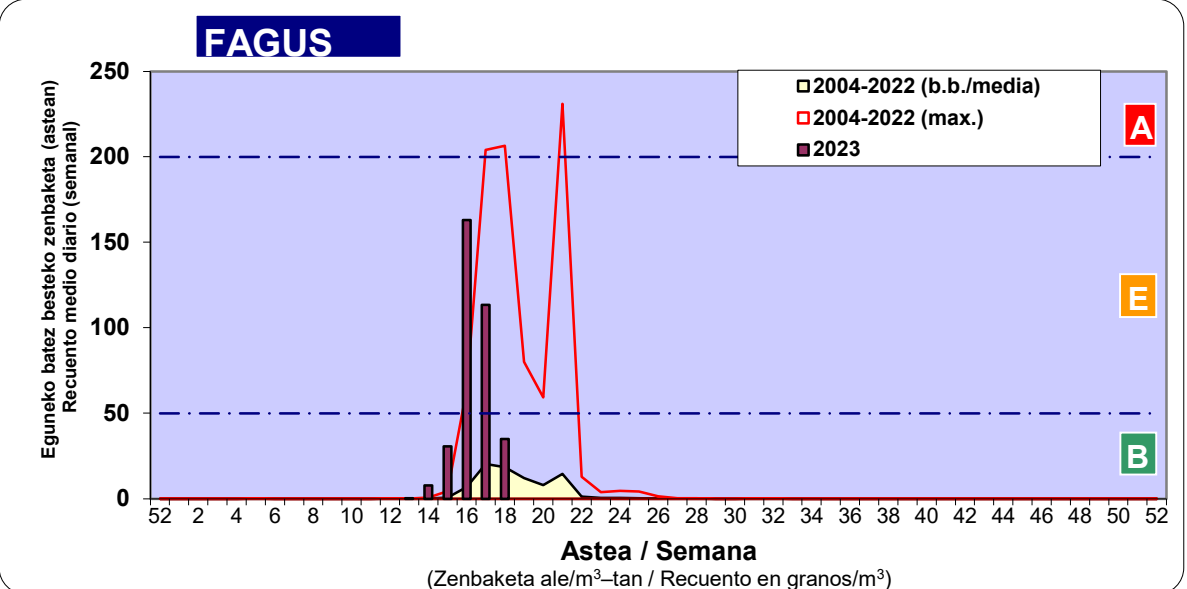

Asteko Zenbaketa Orokorra / Recuento Total Semanal

3. ASTEKO ZENBAKETA / RECUESTO SEMANAL

2023

Estazioa / Estación	Vitoria - Gasteiz						Astea/Semana	18
Mota / Tipo	Al / L	As / M	Az / X	Og / J	Or / V	Lr / S	Ig / D	b.b. / media
	1/05/23	2/05/23	3/05/23	4/05/23	5/05/23	6/05/23	7/05/23	
Acer				4	2	1		1
Foeniculum								0
Artemisia								0
Centaurea								0
Achillea		1	1		1			0
Taraxacum			1					0
Alnus								0
Betula	1	11	8	3	2	3		4
Corylus								0
Brassica	1		1		1			0
Sambucus						1		0
Chenop./Ama			2	1				0
Cupres./Taxa	1	16	68	28	16	11	1	20
Carex			2	1	1			1
Ericaceae		3	7	3	3	1		2
Mercurialis	1					1		0
Robinia								0
Castanea								0
Fagus	3	53	107	48	20	12	1	35
Quercus	7	73	348	236	88	64	4	117
Aesculus	1	2	8	16	2	7	3	6
Juglans	1	3	5	1	1			2
Laurus								0
Lilium					1			0
Magnolia								0
Acacia								0
Eucalyptus								0
Fraxinus	1		1			2		1
Ligustrum								0
Olea	1		99	29	14	13	1	22
Pinus	2	6	32	36	22	13	1	16
Cedrus								0
Plantago	1	5	4	3	7	1	2	3
Platanus	3	14	30	38	19	9	2	16
Gramineae	1	16	20	27	22	9	1	14
Rosacea								0
Rumex	1	6	1	5		1		2
Rhamnus								0
Populus					1			0
Salix		3	13					2
Tamarix			3					0
Tilia								0
Celtis								0
Ulmus								0
Urticaceae		5	5	5	4	1		3
Besterik/Otros	1	10	28	12	8	8	1	10
Esp. Alternaria	1	5	19	14	5	4	3	7
Guztira /Total	27	227	794	496	235	158	17	1954

Zenbaketa ale/m3 – tan /
Recuento en granos/m3

■ Altua/Alto
■ Ertaina/Medio
■ Baxua/Bajo

4. POLEN MOTA INTERESGARRIAK / TIPOS POLÍNICOS DE INTERÉS

Estazioa / Estación **Vitoria - Gasteiz**

- Altua/Alto
- Ertaina/Medio
- Baxua/Bajo