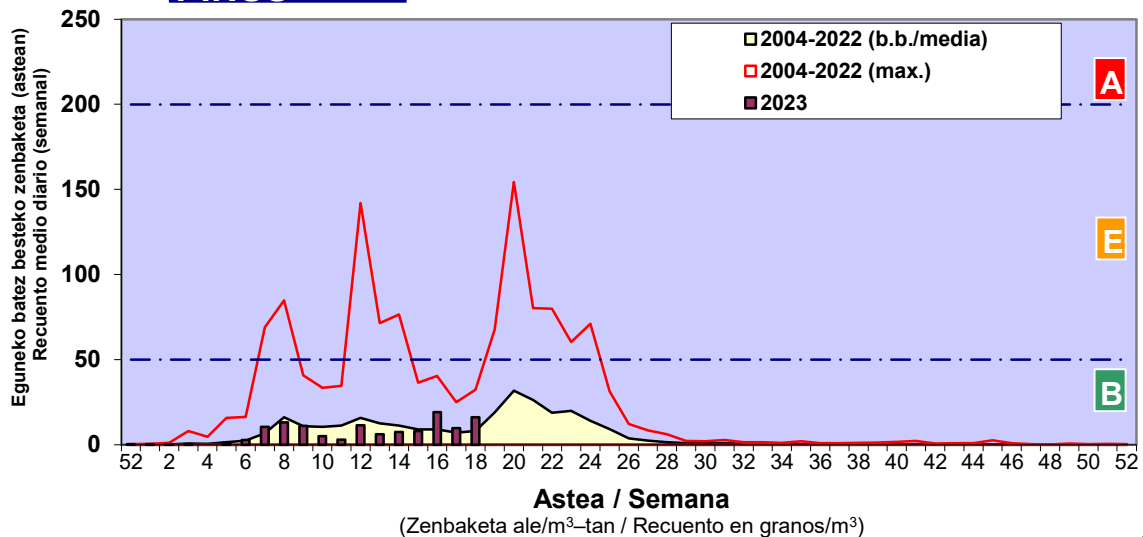

Zenbaketa ale/m3 – tan /
Recuento en granos/m3

■ Altua/Alto
■ Ertaina/Medio
■ Baxua/Bajo

4. POLEN MOTA INTERESGARRIAK / TIPOS POLÍNICOS DE INTERÉS

Estazioa / Estación **Vitoria - Gasteiz**

- Altua/Alto
- Ertaina/Medio
- Baxua/Bajo

Estazioa / Estación

Vitoria - Gasteiz

- Altua/Alto
- Ertaina/Medio
- Baxua/Bajo

GRAMINEAE

OLEA

PINUS

- Altua/Alto
- Ertaina/Medio
- Baxua/Bajo

Estazioa / Estación Vitoria - Gasteiz