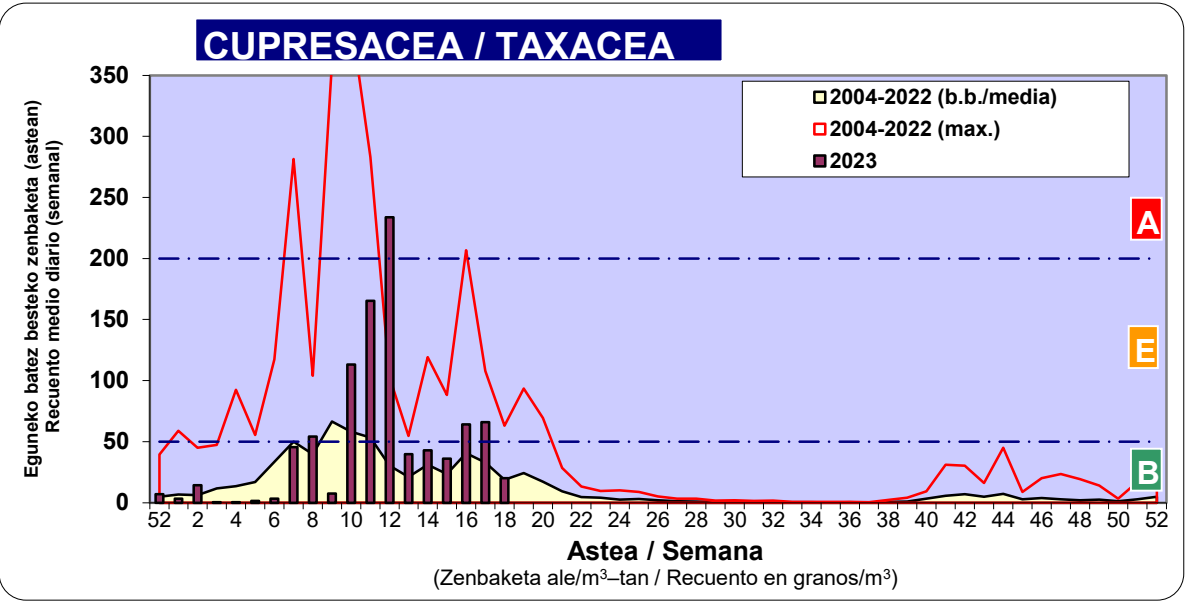

Asteko Zenbaketa Orokorra / Recuento Total Semanal

3. ASTEKO ZENBAKETA / RECUESTO SEMANAL

2023

Estazioa / Estación	Vitoria - Gasteiz						Astea/Semana	18
Mota / Tipo	Al / L	As / M	Az / X	Og / J	Or / V	Lr / S	Ig / D	b.b. / media
	1/05/23	2/05/23	3/05/23	4/05/23	5/05/23	6/05/23	7/05/23	
Acer				4	2	1		1
Foeniculum								0
Artemisia								0
Centaurea								0
Achillea		1	1		1			0
Taraxacum			1					0
Alnus								0
Betula	1	11	8	3	2	3		4
Corylus								0
Brassica	1		1		1			0
Sambucus						1		0
Chenop./Ama			2	1				0
Cupres./Taxa	1	16	68	28	16	11	1	20
Carex			2	1	1			1
Ericaceae		3	7	3	3	1		2
Mercurialis	1					1		0
Robinia								0
Castanea								0
Fagus	3	53	107	48	20	12	1	35
Quercus	7	73	348	236	88	64	4	117
Aesculus	1	2	8	16	2	7	3	6
Juglans	1	3	5	1	1			2
Laurus								0
Lilium					1			0
Magnolia								0
Acacia								0
Eucalyptus								0
Fraxinus	1		1			2		1
Ligustrum								0
Olea	1		99	29	14	13	1	22
Pinus	2	6	32	36	22	13	1	16
Cedrus								0
Plantago	1	5	4	3	7	1	2	3
Platanus	3	14	30	38	19	9	2	16
Gramineae	1	16	20	27	22	9	1	14
Rosacea								0
Rumex	1	6	1	5		1		2
Rhamnus								0
Populus					1			0
Salix		3	13					2
Tamarix			3					0
Tilia								0
Celtis								0
Ulmus								0
Urticaceae		5	5	5	4	1		3
Besterik/Otros	1	10	28	12	8	8	1	10
Esp. Alternaria	1	5	19	14	5	4	3	7
Guztira /Total	27	227	794	496	235	158	17	1954

Zenbaketa ale/m3 – tan /
Recuento en granos/m3

■ Altua/Alto
■ Ertaina/Medio
■ Baxua/Bajo

4. POLEN MOTA INTERESGARRIAK / TIPOS POLÍNICOS DE INTERÉS

Estazioa / Estación **Vitoria - Gasteiz**

- Altua/Alto
- Ertaina/Medio
- Baxua/Bajo