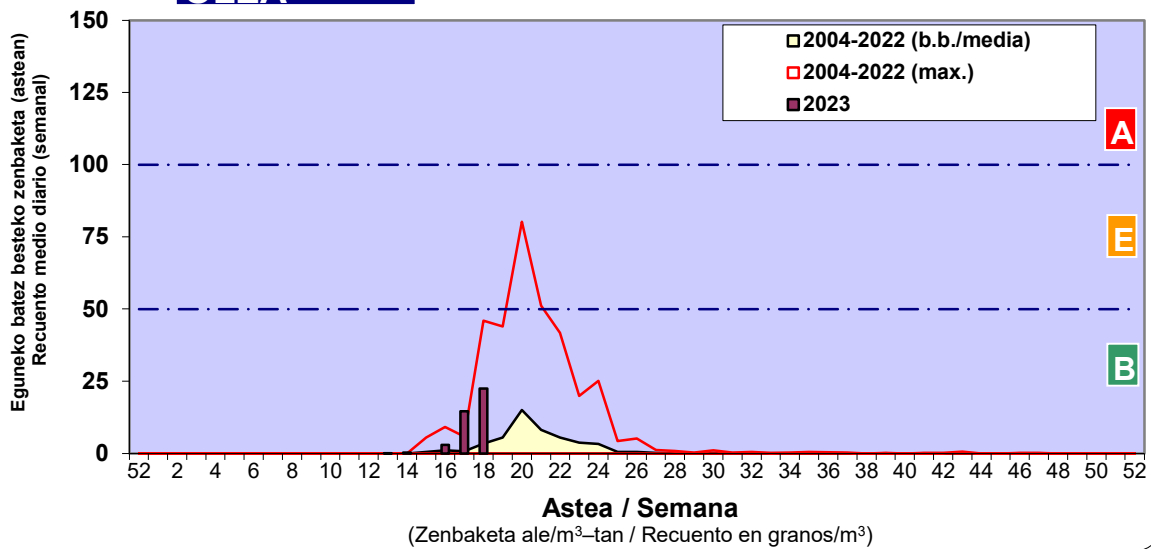

Zenbaketa ale/m3 – tan /
Recuento en granos/m3

■ Altua/Alto
■ Ertaina/Medio
■ Baxua/Bajo

4. POLEN MOTA INTERESGARRIAK / TIPOS POLÍNICOS DE INTERÉS

Estazioa / Estación **Vitoria - Gasteiz**

- Altua/Alto
- Ertaina/Medio
- Baxua/Bajo

Estazioa / Estación

Vitoria - Gasteiz

- Altua/Alto
- Ertaina/Medio
- Baxua/Bajo

GRAMINEAE

OLEA

PINUS

- Altua/Alto
- Ertaina/Medio
- Baxua/Bajo

Estazioa / Estación Vitoria - Gasteiz