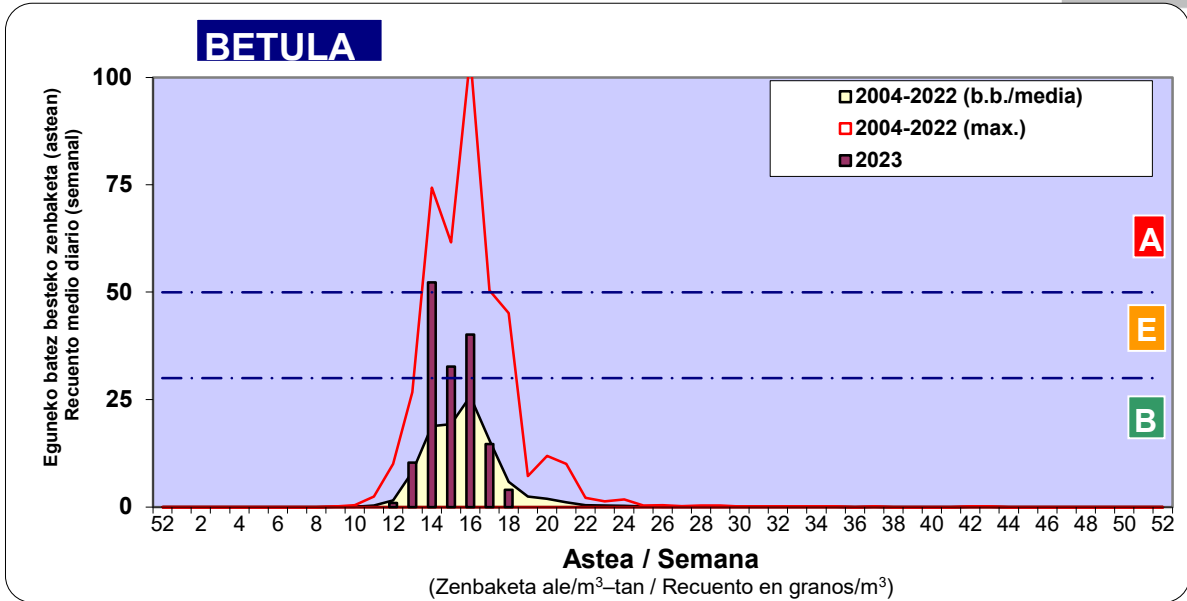

Asteko Zenbaketa Orokorra / Recuento Total Semanal

3. ASTEKO ZENBAKETA / RECUESTO SEMANAL

2023

Estazioa / Estación	Vitoria - Gasteiz						Astea/Semana	18
Mota / Tipo	Al / L	As / M	Az / X	Og / J	Or / V	Lr / S	Ig / D	b.b. / media
	1/05/23	2/05/23	3/05/23	4/05/23	5/05/23	6/05/23	7/05/23	
Acer				4	2	1		1
Foeniculum								0
Artemisia								0
Centaurea								0
Achillea		1	1		1			0
Taraxacum			1					0
Alnus								0
Betula	1	11	8	3	2	3		4
Corylus								0
Brassica	1		1		1			0
Sambucus						1		0
Chenop./Ama			2	1				0
Cupres./Taxa	1	16	68	28	16	11	1	20
Carex			2	1	1			1
Ericaceae		3	7	3	3	1		2
Mercurialis	1					1		0
Robinia								0
Castanea								0
Fagus	3	53	107	48	20	12	1	35
Quercus	7	73	348	236	88	64	4	117
Aesculus	1	2	8	16	2	7	3	6
Juglans	1	3	5	1	1			2
Laurus								0
Lilium					1			0
Magnolia								0
Acacia								0
Eucalyptus								0
Fraxinus	1		1			2		1
Ligustrum								0
Olea	1		99	29	14	13	1	22
Pinus	2	6	32	36	22	13	1	16
Cedrus								0
Plantago	1	5	4	3	7	1	2	3
Platanus	3	14	30	38	19	9	2	16
Gramineae	1	16	20	27	22	9	1	14
Rosacea								0
Rumex	1	6	1	5		1		2
Rhamnus								0
Populus					1			0
Salix		3	13					2
Tamarix			3					0
Tilia								0
Celtis								0
Ulmus								0
Urticaceae		5	5	5	4	1		3
Besterik/Otros	1	10	28	12	8	8	1	10
Esp. Alternaria	1	5	19	14	5	4	3	7
Guztira /Total	27	227	794	496	235	158	17	1954

Zenbaketa ale/m3 – tan /
Recuento en granos/m3

■ Altua/Alto
■ Ertaina/Medio
■ Baxua/Bajo

4. POLEN MOTA INTERESGARRIAK / TIPOS POLÍNICOS DE INTERÉS

Estazioa / Estación **Vitoria - Gasteiz**

- Altua/Alto
- Ertaina/Medio
- Baxua/Bajo