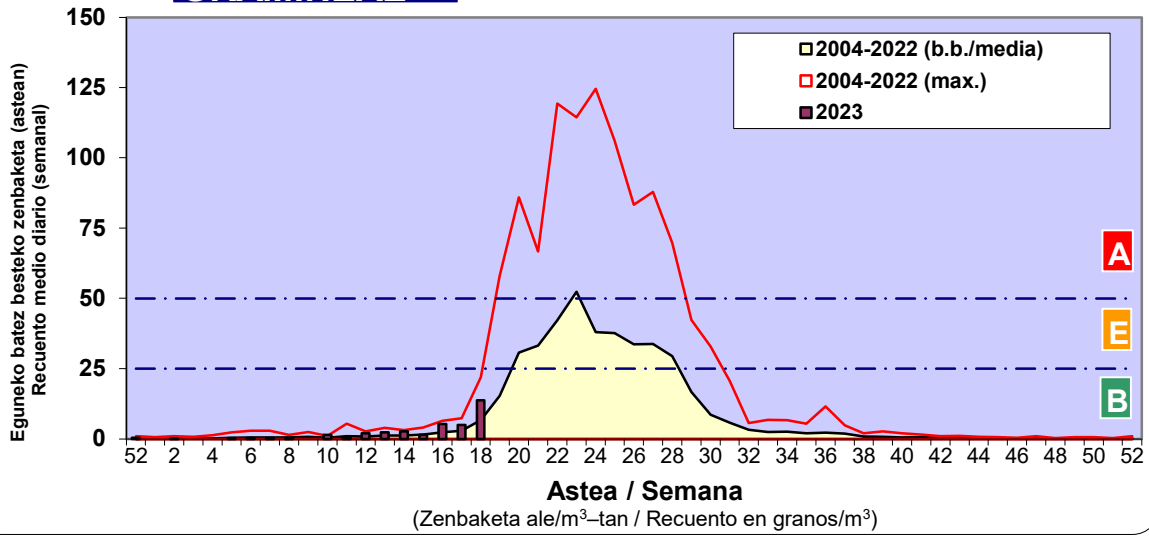

Estazioa / Estación

Vitoria - Gasteiz

- Altua/Alto
- Ertaina/Medio
- Baxua/Bajo

GRAMINEAE