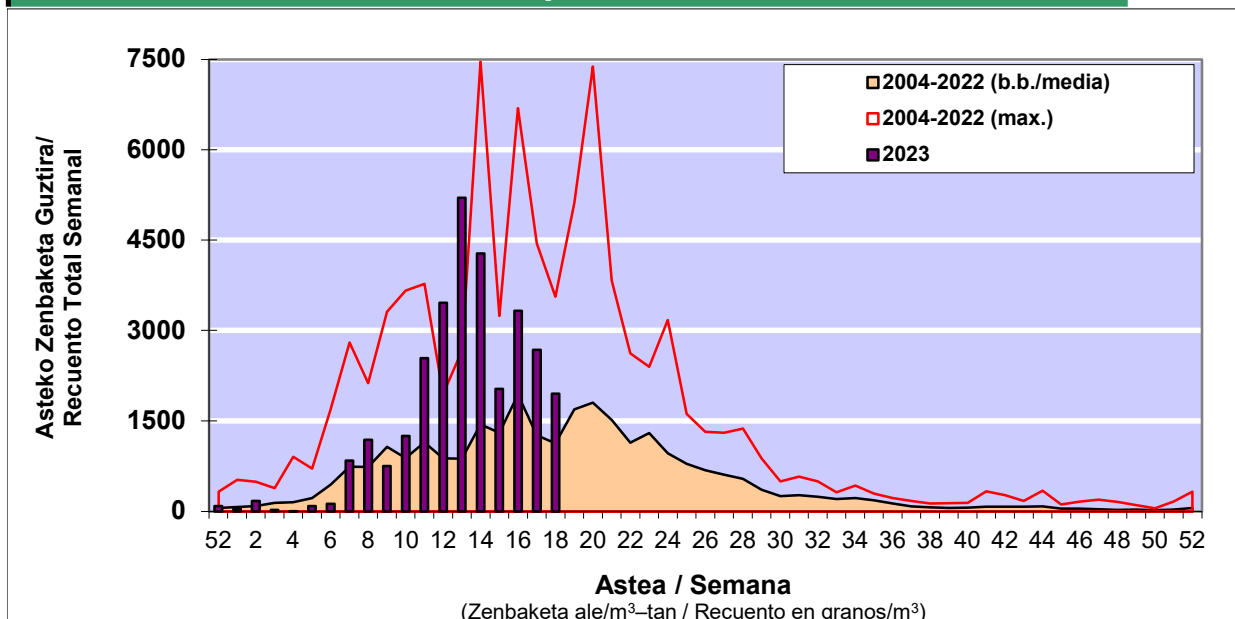

POLEN ZENBAKETA / RECuento DE POLEN

Osasun Sailaren Sarea / Red del Departamento de Salud

1. GAUR EGUNGO EGOERA / SITUACIÓN ACTUAL

		Astea/Semana	18
Estazioa / Estación	Vitoria - Gasteiz	01/05-07/05	2023

Polen mota interesgarriak / Tipos polínicos de interés	Zuhaitza-Landarea / Árbol-Planta	Egoera / Situación*	Hurrengo asterako joera / Tendencia próxima semana
Betula	Urkia/Abedul	Baxua / Bajo	▼
Cupresaceas /Taxaceas	Altzifrea-Hagina/Ciprés-Tejo	Baxua / Bajo	▼
Fagus	Pagoa/Haya	Baxua / Bajo	▼
Gramineae	Graminea/Gramínea	Baxua / Bajo	▼
Olea	Olibondoa/Olivo	Baxua / Bajo	▼
Pinus	Pinua/Pino	Baxua / Bajo	▼
Platanus	Platanoa/Platano	Baxua / Bajo	▼
Quercus	Haritza-Artea/Roble-Encina	Ertaina / Medio	▼
Urticaceas	Asuna-Horma-belarra/Ortiga-Parietaria	Baxua / Bajo	=

*Ebaluaketa irizpideak, "Red Española de Aerobiología"-ren arabera /

2. ASTEKO ZENBAKETA GUZTIRA / RECuento TOTAL SEMANAL

Estazioa / Estación	Vitoria - Gasteiz

Asteko Zenbaketa Orokorra / Recuento Total Semanal