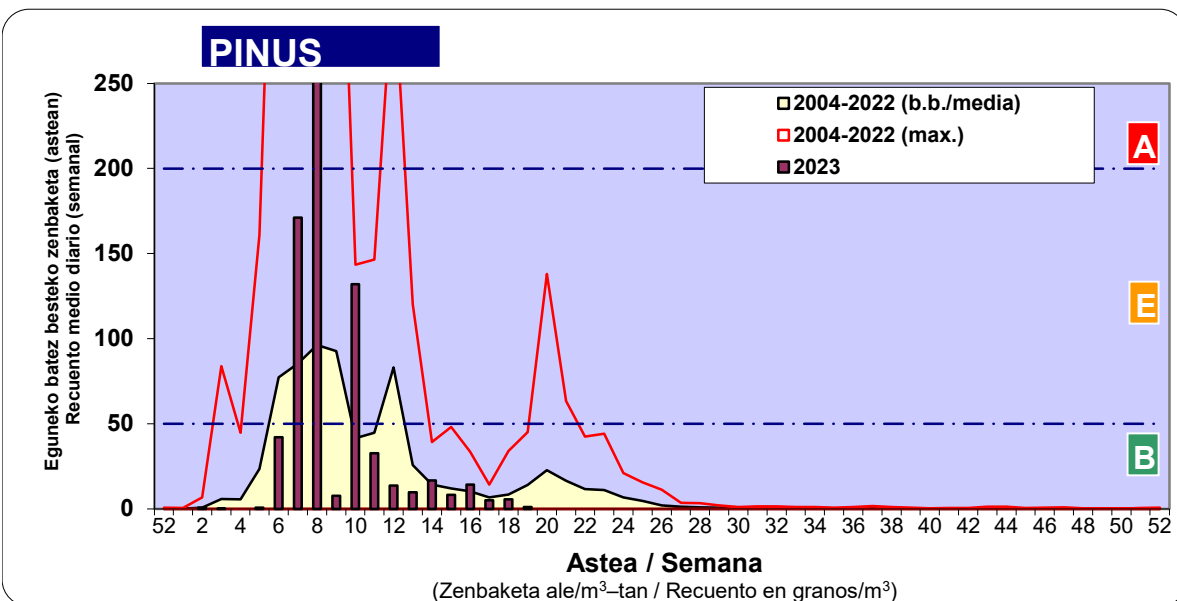

2. ASTEKO ZENBAKETA GUZTIRA / RECUENTO TOTAL SEMANAL

Estazioa / Estación	Bilbo- Bilbao
----------------------------	----------------------

Asteko Zenbaketa Orokorra / Recuento Total Semanal

3. ASTEKO ZENBAKETA / RECUESTO SEMANAL

2023

Estazioa / Estación	Bilbo- Bilbao	Astea/Semana	19
----------------------------	----------------------	---------------------	-----------

	Al / L	As / M	Az / X	Og / J	Or / V	Lr / S	Ig / D	b.b. / media
Mota / Tipo	8/05/23	9/05/23	10/05/23	11/05/23	12/05/23	13/05/23	14/05/23	
Acer								0
Foeniculum								0
Artemisia								0
Centaurea								0
Achillea		1						0
Taraxacum								0
Alnus								0
Betula			1					0
Corylus								0
Brassica	1							0
Sambucus								0
Chenop./Ama								0
Cupres./Taxa	1			1	1			0
Carex								0
Ericaceae								0
Mercurialis								0
Robinia								0
Castanea								0
Fagus	1	1		1				0
Quercus	14	5	3	2	2	1		4
Aesculus								0
Juglans								0
Laurus								0
Lilium								0
Magnolia								0
Acacia								0
Eucalyptus								0
Fraxinus								0
Ligustrum							1	0
Olea								0
Pinus	5		1		1			1
Cedrus								0
Plantago	3	1						1
Platanus	1							0
Gramineae	10	2	1		1		1	2
Rosacea	1		1					0
Rumex								0
Rhamnus								0
Populus	1							0
Salix								0
Tamarix								0
Tilia								0
Celtis								0
Ulmus								0
Urticaceae	4		1		1			1
Besterik/Otros	1							0
Esp. Alternaria								0
Guztira /Total	43	10	8	4	6	1	2	74

Zenbaketa ale/m3 – tan /
Recuento en granos/m3

■ Altua/Alto
■ Ertaina/Medio
■ Baxua/Bajo

4. POLEN MOTA INTERESGARRIAK / TIPOS POLÍNICOS DE INTERÉS

Estazioa / Estación **Bilbo- Bilbao**

- Altua/Alto
- Ertaina/Medio
- Baxua/Bajo