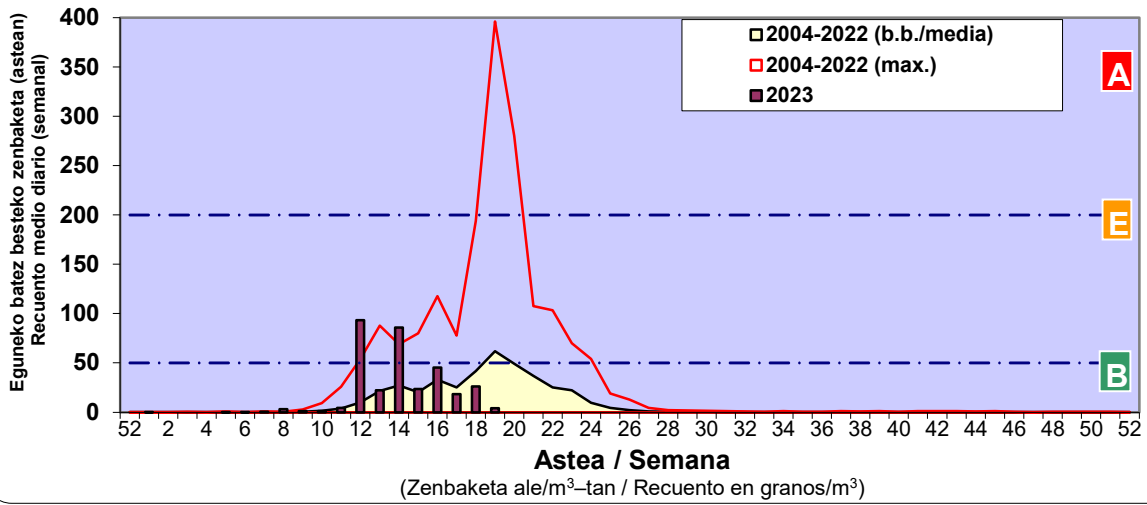

Estazioa / Estación

Vitoria - Gasteiz

- Altua/Alto
- Ertaina/Medio
- Baxua/Bajo

QUERCUS