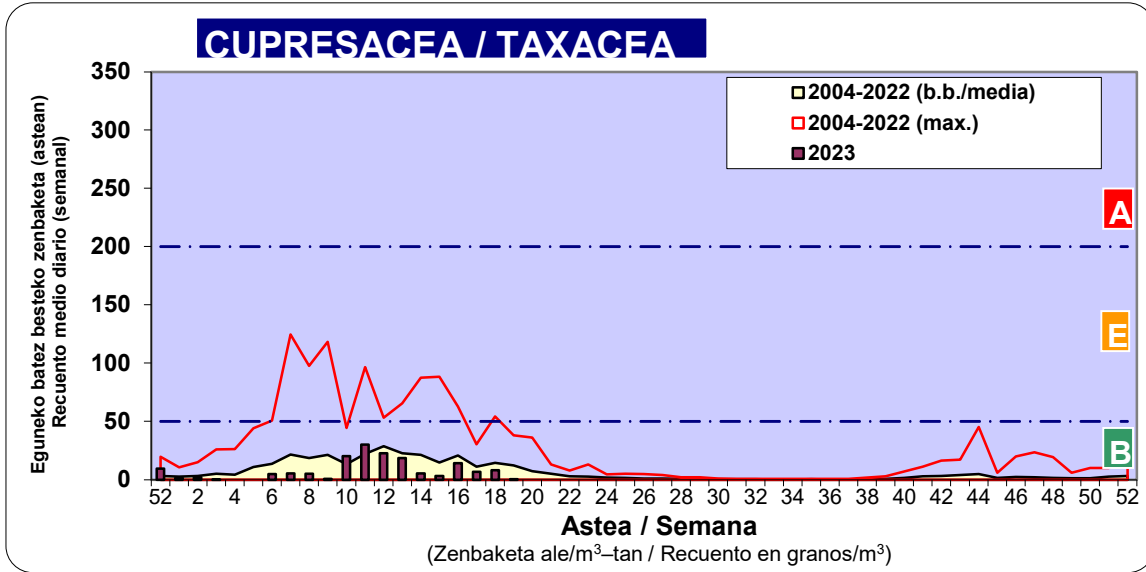

2. ASTEKO ZENBAKETA GUZTIRA / RECUENTO TOTAL SEMANAL

Estazioa / Estación	Bilbo- Bilbao
----------------------------	----------------------

Asteko Zenbaketa Orokorra / Recuento Total Semanal

3. ASTEKO ZENBAKETA / RECUESTO SEMANAL

2023

Estazioa / Estación	Bilbo- Bilbao	Astea/Semana	19
----------------------------	----------------------	---------------------	-----------

	Al / L	As / M	Az / X	Og / J	Or / V	Lr / S	Ig / D	b.b. / media
Mota / Tipo	8/05/23	9/05/23	10/05/23	11/05/23	12/05/23	13/05/23	14/05/23	
Acer								0
Foeniculum								0
Artemisia								0
Centaurea								0
Achillea		1						0
Taraxacum								0
Alnus								0
Betula			1					0
Corylus								0
Brassica	1							0
Sambucus								0
Chenop./Ama								0
Cupres./Taxa	1			1	1			0
Carex								0
Ericaceae								0
Mercurialis								0
Robinia								0
Castanea								0
Fagus	1	1		1				0
Quercus	14	5	3	2	2	1		4
Aesculus								0
Juglans								0
Laurus								0
Lilium								0
Magnolia								0
Acacia								0
Eucalyptus								0
Fraxinus								0
Ligustrum							1	0
Olea								0
Pinus	5		1		1			1
Cedrus								0
Plantago	3	1						1
Platanus	1							0
Gramineae	10	2	1		1		1	2
Rosacea	1		1					0
Rumex								0
Rhamnus								0
Populus	1							0
Salix								0
Tamarix								0
Tilia								0
Celtis								0
Ulmus								0
Urticaceae	4		1		1			1
Besterik/Otros	1							0
Esp. Alternaria								0
Guztira /Total	43	10	8	4	6	1	2	74

Zenbaketa ale/m3 – tan /
Recuento en granos/m3

■ Altua/Alto
■ Ertaina/Medio
■ Baxua/Bajo

4. POLEN MOTA INTERESGARRIAK / TIPOS POLÍNICOS DE INTERÉS

Estazioa / Estación **Bilbo- Bilbao**

- Altua/Alto
- Ertaina/Medio
- Baxua/Bajo