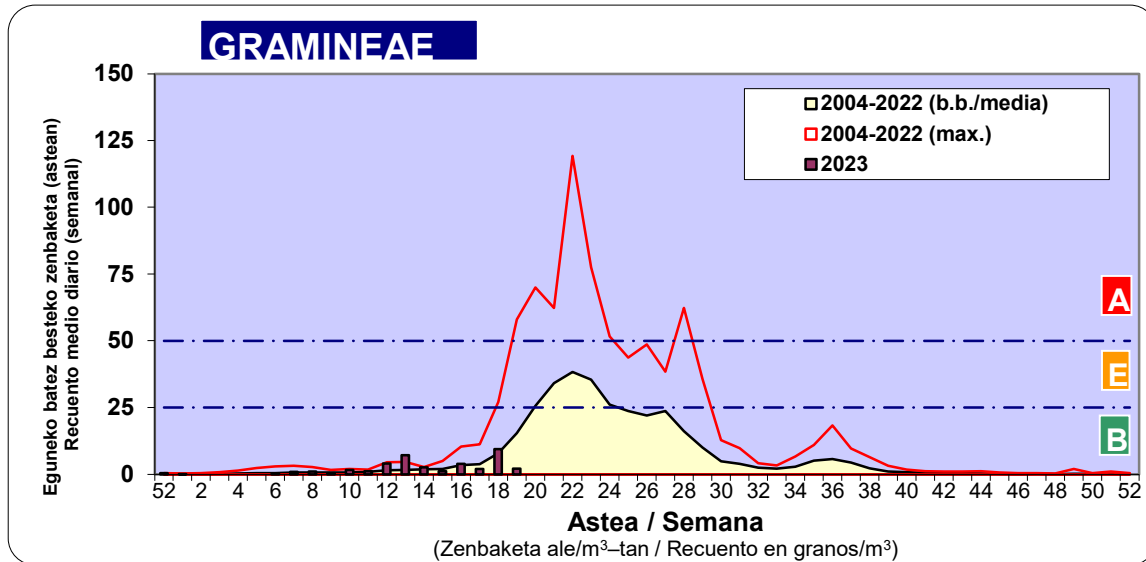

2. ASTEKO ZENBAKETA GUZTIRA / RECUENTO TOTAL SEMANAL

Estazioa / Estación	Bilbo- Bilbao
----------------------------	----------------------

Asteko Zenbaketa Orokorra / Recuento Total Semanal

3. ASTEKO ZENBAKETA / RECUESTO SEMANAL

2023

Estazioa / Estación	Bilbo- Bilbao	Astea/Semana	19
----------------------------	----------------------	---------------------	-----------

	Al / L	As / M	Az / X	Og / J	Or / V	Lr / S	Ig / D	b.b. / media
Mota / Tipo	8/05/23	9/05/23	10/05/23	11/05/23	12/05/23	13/05/23	14/05/23	
Acer								0
Foeniculum								0
Artemisia								0
Centaurea								0
Achillea		1						0
Taraxacum								0
Alnus								0
Betula			1					0
Corylus								0
Brassica	1							0
Sambucus								0
Chenop./Ama								0
Cupres./Taxa	1			1	1			0
Carex								0
Ericaceae								0
Mercurialis								0
Robinia								0
Castanea								0
Fagus	1	1		1				0
Quercus	14	5	3	2	2	1		4
Aesculus								0
Juglans								0
Laurus								0
Lilium								0
Magnolia								0
Acacia								0
Eucalyptus								0
Fraxinus								0
Ligustrum							1	0
Olea								0
Pinus	5		1		1			1
Cedrus								0
Plantago	3	1						1
Platanus	1							0
Gramineae	10	2	1		1		1	2
Rosacea	1		1					0
Rumex								0
Rhamnus								0
Populus	1							0
Salix								0
Tamarix								0
Tilia								0
Celtis								0
Ulmus								0
Urticaceae	4		1		1			1
Besterik/Otros	1							0
Esp. Alternaria								0
Guztira /Total	43	10	8	4	6	1	2	74

Zenbaketa ale/m3 – tan /
Recuento en granos/m3

■ Altua/Alto
■ Ertaina/Medio
■ Baxua/Bajo

4. POLEN MOTA INTERESGARRIAK / TIPOS POLÍNICOS DE INTERÉS

Estazioa / Estación **Bilbo- Bilbao**

- Altua/Alto
- Ertaina/Medio
- Baxua/Bajo