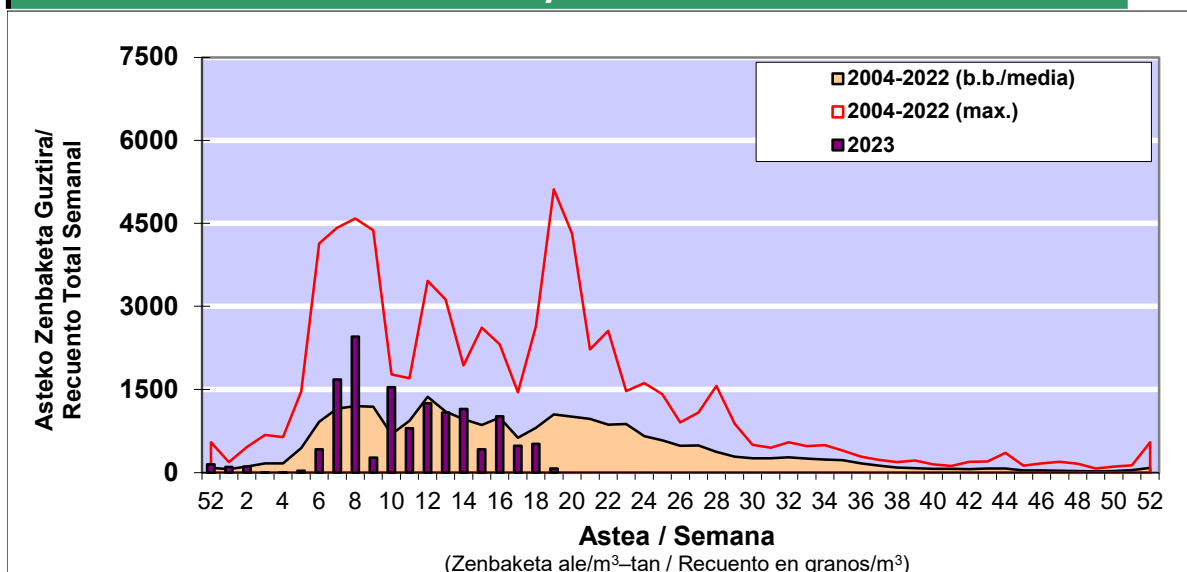

POLEN ZENBAKETA / RECUENTO DE POLEN

Osasun Sailaren Sarea / Red del Departamento de Salud

1. GAUR EGUNGO EGOERA / SITUACIÓN ACTUAL

		Astea/Semana	19
Estazioa / Estación	Bilbo- Bilbao	08/05-14/05	2023

Polen mota interesgarriak / Tipos polínicos de interés	Zuhaitza-Landarea / Árbol- Planta	Egoera / Situación*	Hurrengo asterako joera / Tendencia próxima semana
Cupresaceas /Taxaceas	Altzifrea-Hagina/Ciprés-Tejo	Baxua / Bajo	=
Gramineae	Graminea/Gramínea	Baxua / Bajo	=
Pinus	Pinua/Pino	Baxua / Bajo	=
Quercus	Haritza-Artea/Roble-Encina	Baxua / Bajo	=
Urticaceas	Asuna-Horma-belarra/Ortiga-Pa	Baxua / Bajo	=
*Ebaluaketa irizpideak, "Red Española de Aerobiología"-ren arabera / Criterios de evaluación de acuerdo a la Red Española de Aerobiología			

2. ASTEKO ZENBAKETA GUZTIRA / RECUENTO TOTAL SEMANAL

Estazioa / Estación	Bilbo- Bilbao
----------------------------	----------------------

Asteko Zenbaketa Orokorra / Recuento Total Semanal

3. ASTEKO ZENBAKETA / RECUESTO SEMANAL