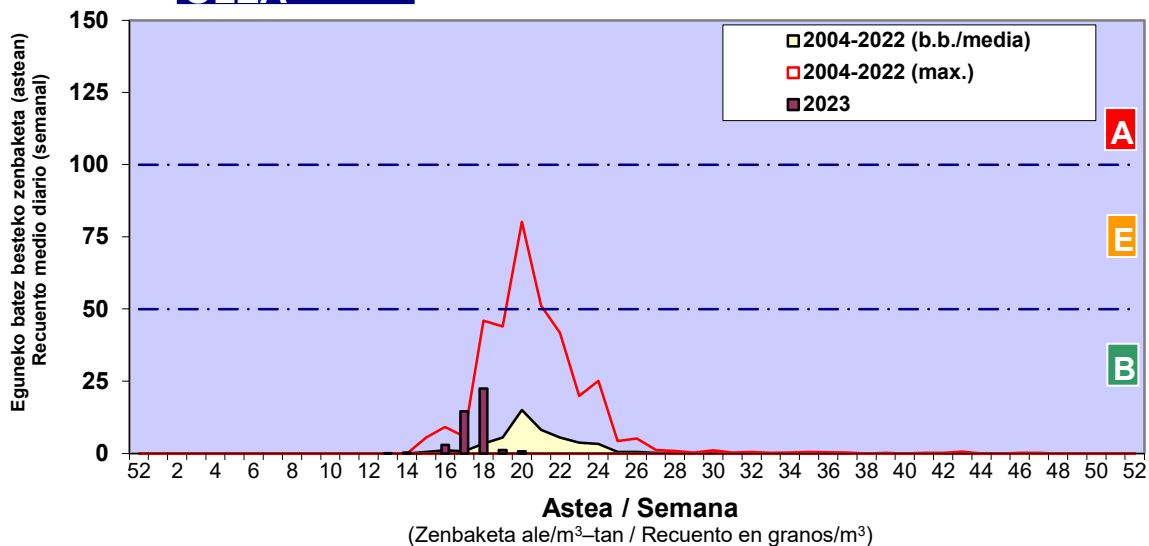

Zenbaketa ale/m3 – tan /
Recuento en granos/m3

■ Altua/Alto
■ Ertaina/Medio
■ Baxua/Bajo

4. POLEN MOTA INTERESGARRIAK / TIPOS POLÍNICOS DE INTERÉS

Estazioa / Estación **Vitoria - Gasteiz**

- Altua/Alto
- Ertaina/Medio
- Baxua/Bajo

Estazioa / Estación

Vitoria - Gasteiz

- Altua/Alto
- Ertaina/Medio
- Baxua/Bajo

GRAMINEAE

OLEA

PINUS

Estazioa / Estación **Vitoria - Gasteiz**

- Altua/Alto
- Ertaina/Medio
- Baxua/Bajo

QUERCUS

URTICA / PARIETARIA