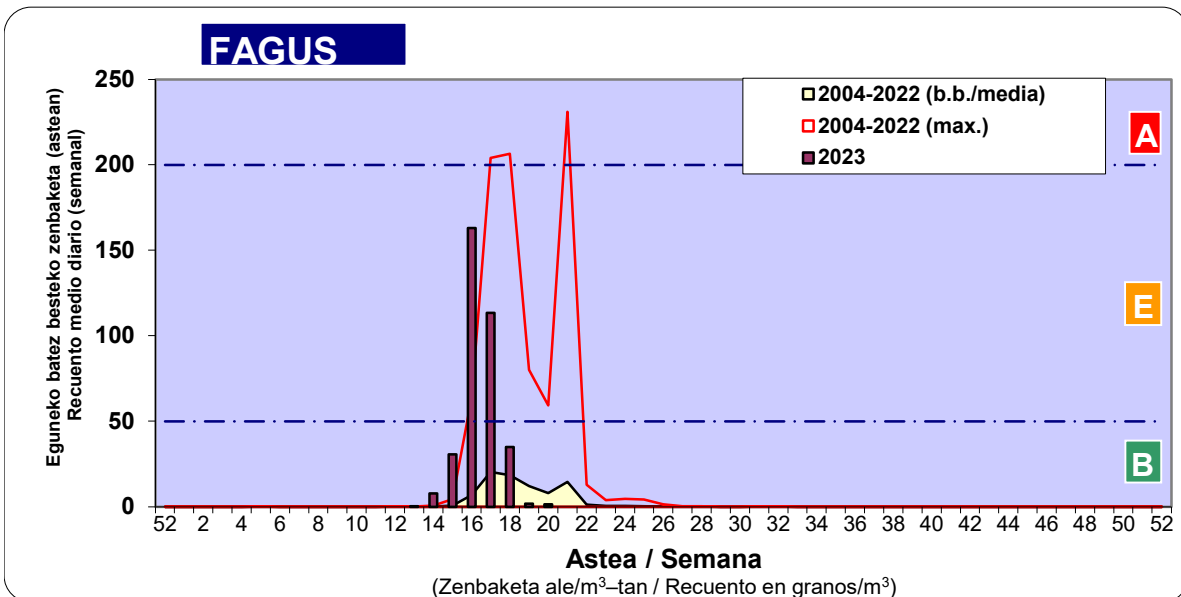

Asteko Zenbaketa Orokorra / Recuento Total Semanal

3. ASTEKO ZENBAKETA / RECUESTO SEMANAL

2023

Estazioa / Estación	Vitoria - Gasteiz						Astea/Semana	20
Mota / Tipo	AI / L	As / M	Az / X	Og / J	Or / V	Lr / S	Ig / D	b.b. / media
	15/05/23	16/05/23	17/05/23	18/05/23	19/05/23	20/05/23	21/05/23	
Acer			1	1	1			0
Foeniculum		1						0
Artemisia								0
Centaurea								0
Achillea		1				1		0
Taraxacum						1		0
Alnus								0
Betula			2	1	1			1
Corylus								0
Brassica			1					0
Sambucus		2	1		1	1		1
Chenop./Ama								0
Cupres./Taxa	2	5	8	5	10	12	9	7
Carex		1						0
Ericaceae	1	1						0
Mercurialis								0
Robinia								0
Castanea								0
Fagus	1	1	1	3	1	1	1	1
Quercus	14	22	41	29	25	13	28	25
Aesculus	1	2	4	5	2		1	2
Juglans			1					0
Laurus								0
Lilium		1		1				0
Magnolia								0
Acacia								0
Eucalyptus				1				0
Fraxinus								0
Ligustrum								0
Olea			2	2	1			1
Pinus	2	10	23	9	4	3	2	8
Cedrus								0
Plantago	1	1	3	3	4	5	3	3
Platanus	1	2	5	1	5	1	1	2
Gramineae	4	22	45	22	15	17	30	22
Rosacea								0
Rumex	1	2	6	5	6	9	5	5
Rhamnus								0
Populus								0
Salix			1	1	1		2	1
Tamarix								0
Tilia								0
Celtis								0
Ulmus								0
Urticaceae	2	1	5	3	5	2	7	4
Besterik/Otros	1	5	9	5	6	2	6	5
Esp. Alternaria	1	16	13	7	7	5	9	8
Guztira /Total	31	80	159	97	88	68	95	618

Zenbaketa ale/m3 – tan /
Recuento en granos/m3

■ Altua/Alto
■ Ertaina/Medio
■ Baxua/Bajo

4. POLEN MOTA INTERESGARRIAK / TIPOS POLÍNICOS DE INTERÉS

Estazioa / Estación **Vitoria - Gasteiz**

- Altua/Alto
- Ertaina/Medio
- Baxua/Bajo