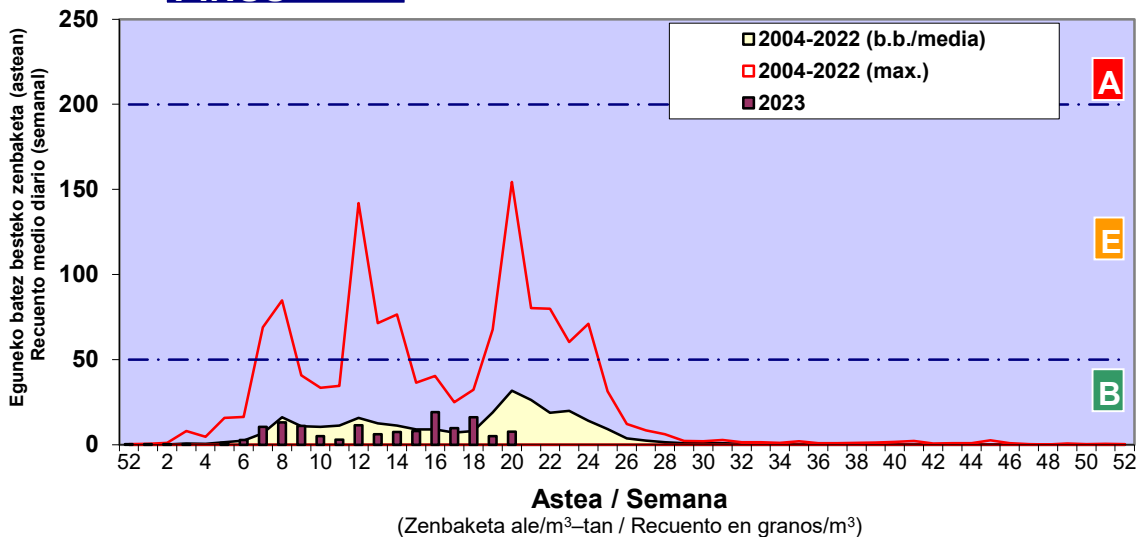

Zenbaketa ale/m3 – tan /
Recuento en granos/m3

■ Altua/Alto
■ Ertaina/Medio
■ Baxua/Bajo

4. POLEN MOTA INTERESGARRIAK / TIPOS POLÍNICOS DE INTERÉS

Estazioa / Estación **Vitoria - Gasteiz**

- Altua/Alto
- Ertaina/Medio
- Baxua/Bajo

Estazioa / Estación

Vitoria - Gasteiz

- Altua/Alto
- Ertaina/Medio
- Baxua/Bajo

GRAMINEAE

OLEA

PINUS

Estazioa / Estación **Vitoria - Gasteiz**

- Altua/Alto
- Ertaina/Medio
- Baxua/Bajo

QUERCUS

URTICA / PARIETARIA