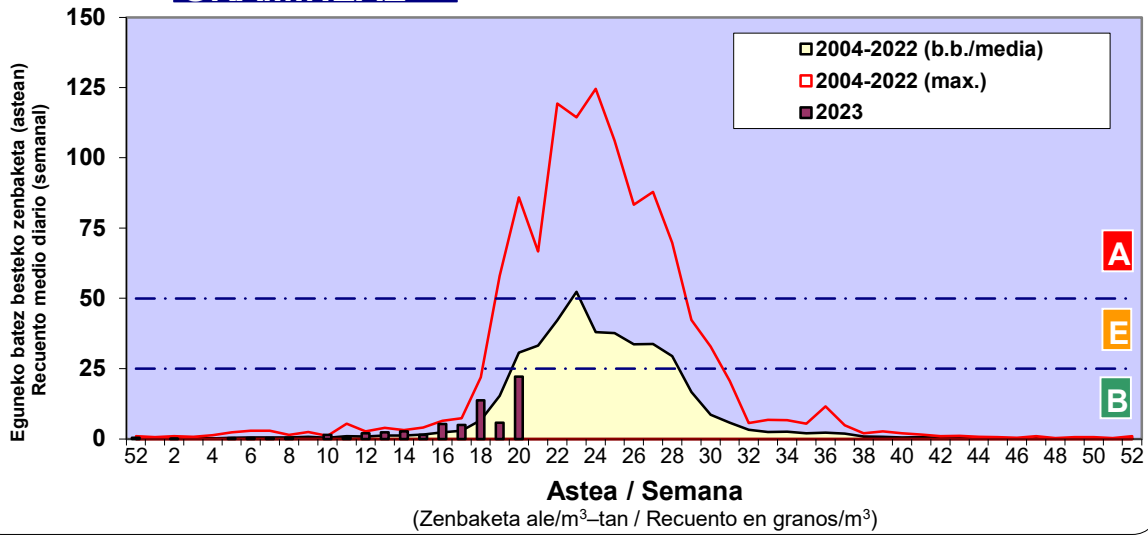

Estazioa / Estación

Vitoria - Gasteiz

- Altua/Alto
- Ertaina/Medio
- Baxua/Bajo

GRAMINEAE