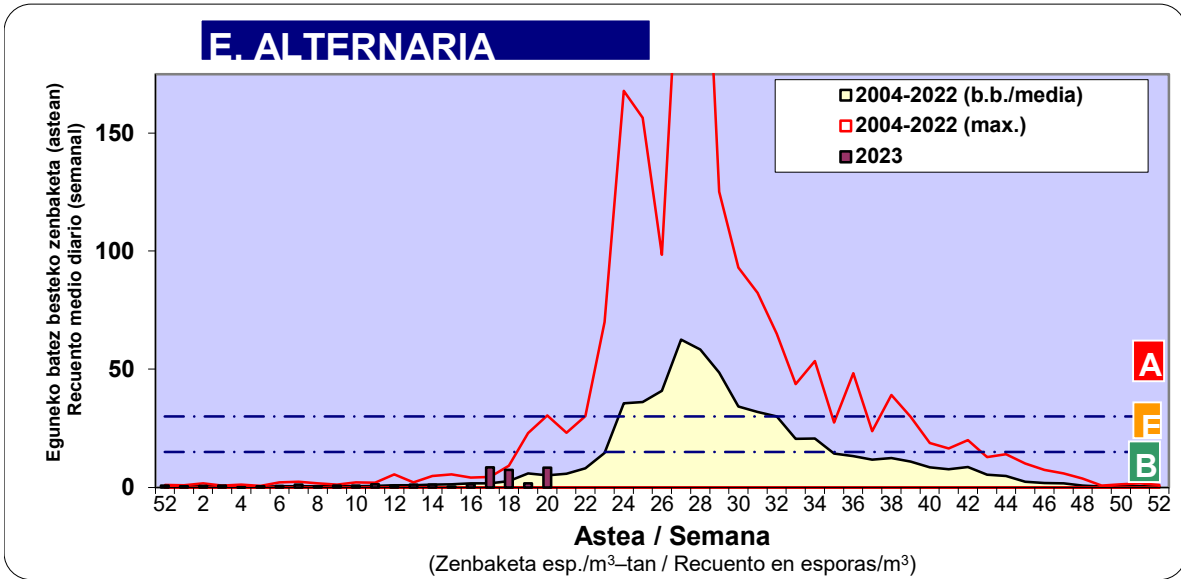

Asteko Zenbaketa Orokorra / Recuento Total Semanal

3. ASTEKO ZENBAKETA / RECUESTO SEMANAL

2023

Estazioa / Estación	Vitoria - Gasteiz						Astea/Semana	20
Mota / Tipo	AI / L	As / M	Az / X	Og / J	Or / V	Lr / S	Ig / D	b.b. / media
	15/05/23	16/05/23	17/05/23	18/05/23	19/05/23	20/05/23	21/05/23	
Acer			1	1	1			0
Foeniculum		1						0
Artemisia								0
Centaurea								0
Achillea		1				1		0
Taraxacum						1		0
Alnus								0
Betula			2	1	1			1
Corylus								0
Brassica			1					0
Sambucus		2	1		1	1		1
Chenop./Ama								0
Cupres./Taxa	2	5	8	5	10	12	9	7
Carex		1						0
Ericaceae	1	1						0
Mercurialis								0
Robinia								0
Castanea								0
Fagus	1	1	1	3	1	1	1	1
Quercus	14	22	41	29	25	13	28	25
Aesculus	1	2	4	5	2		1	2
Juglans			1					0
Laurus								0
Lilium		1		1				0
Magnolia								0
Acacia								0
Eucalyptus				1				0
Fraxinus								0
Ligustrum								0
Olea			2	2	1			1
Pinus	2	10	23	9	4	3	2	8
Cedrus								0
Plantago	1	1	3	3	4	5	3	3
Platanus	1	2	5	1	5	1	1	2
Gramineae	4	22	45	22	15	17	30	22
Rosacea								0
Rumex	1	2	6	5	6	9	5	5
Rhamnus								0
Populus								0
Salix			1	1	1		2	1
Tamarix								0
Tilia								0
Celtis								0
Ulmus								0
Urticaceae	2	1	5	3	5	2	7	4
Besterik/Otros	1	5	9	5	6	2	6	5
Esp. Alternaria	1	16	13	7	7	5	9	8
Guztira /Total	31	80	159	97	88	68	95	618

Zenbaketa ale/m3 – tan /
Recuento en granos/m3

■ Altua/Alto
■ Ertaina/Medio
■ Baxua/Bajo

4. POLEN MOTA INTERESGARRIAK / TIPOS POLÍNICOS DE INTERÉS

Estazioa / Estación **Vitoria - Gasteiz**

- Altua/Alto
- Ertaina/Medio
- Baxua/Bajo