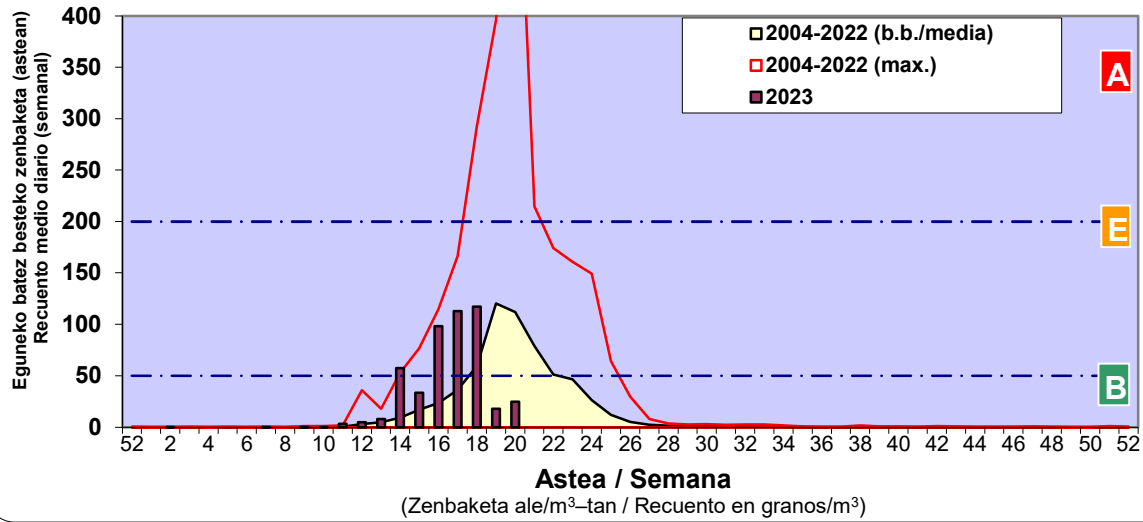

Estazioa / Estación **Vitoria - Gasteiz**

- Altua/Alto
- Ertaina/Medio
- Baxua/Bajo

QUERCUS