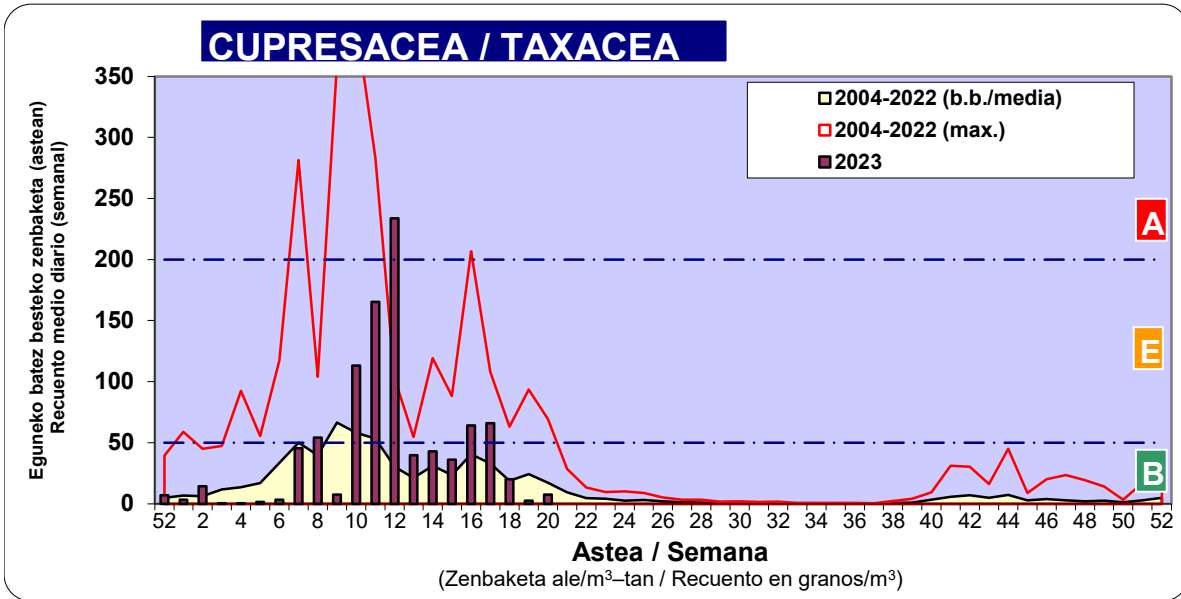

Asteko Zenbaketa Orokorra / Recuento Total Semanal

3. ASTEKO ZENBAKETA / RECUESTO SEMANAL

2023

Estazioa / Estación	Vitoria - Gasteiz						Astea/Semana	20
Mota / Tipo	AI / L	As / M	Az / X	Og / J	Or / V	Lr / S	Ig / D	b.b. / media
	15/05/23	16/05/23	17/05/23	18/05/23	19/05/23	20/05/23	21/05/23	
Acer			1	1	1			0
Foeniculum		1						0
Artemisia								0
Centaurea								0
Achillea		1				1		0
Taraxacum						1		0
Alnus								0
Betula			2	1	1			1
Corylus								0
Brassica			1					0
Sambucus		2	1		1	1		1
Chenop./Ama								0
Cupres./Taxa	2	5	8	5	10	12	9	7
Carex		1						0
Ericaceae	1	1						0
Mercurialis								0
Robinia								0
Castanea								0
Fagus	1	1	1	3	1	1	1	1
Quercus	14	22	41	29	25	13	28	25
Aesculus	1	2	4	5	2		1	2
Juglans			1					0
Laurus								0
Lilium		1		1				0
Magnolia								0
Acacia								0
Eucalyptus				1				0
Fraxinus								0
Ligustrum								0
Olea			2	2	1			1
Pinus	2	10	23	9	4	3	2	8
Cedrus								0
Plantago	1	1	3	3	4	5	3	3
Platanus	1	2	5	1	5	1	1	2
Gramineae	4	22	45	22	15	17	30	22
Rosacea								0
Rumex	1	2	6	5	6	9	5	5
Rhamnus								0
Populus								0
Salix			1	1	1		2	1
Tamarix								0
Tilia								0
Celtis								0
Ulmus								0
Urticaceae	2	1	5	3	5	2	7	4
Besterik/Otros	1	5	9	5	6	2	6	5
Esp. Alternaria	1	16	13	7	7	5	9	8
Guztira /Total	31	80	159	97	88	68	95	618

Zenbaketa ale/m3 – tan /
Recuento en granos/m3

■ Altua/Alto
■ Ertaina/Medio
■ Baxua/Bajo

4. POLEN MOTA INTERESGARRIAK / TIPOS POLÍNICOS DE INTERÉS

Estazioa / Estación **Vitoria - Gasteiz**

- Altua/Alto
- Ertaina/Medio
- Baxua/Bajo