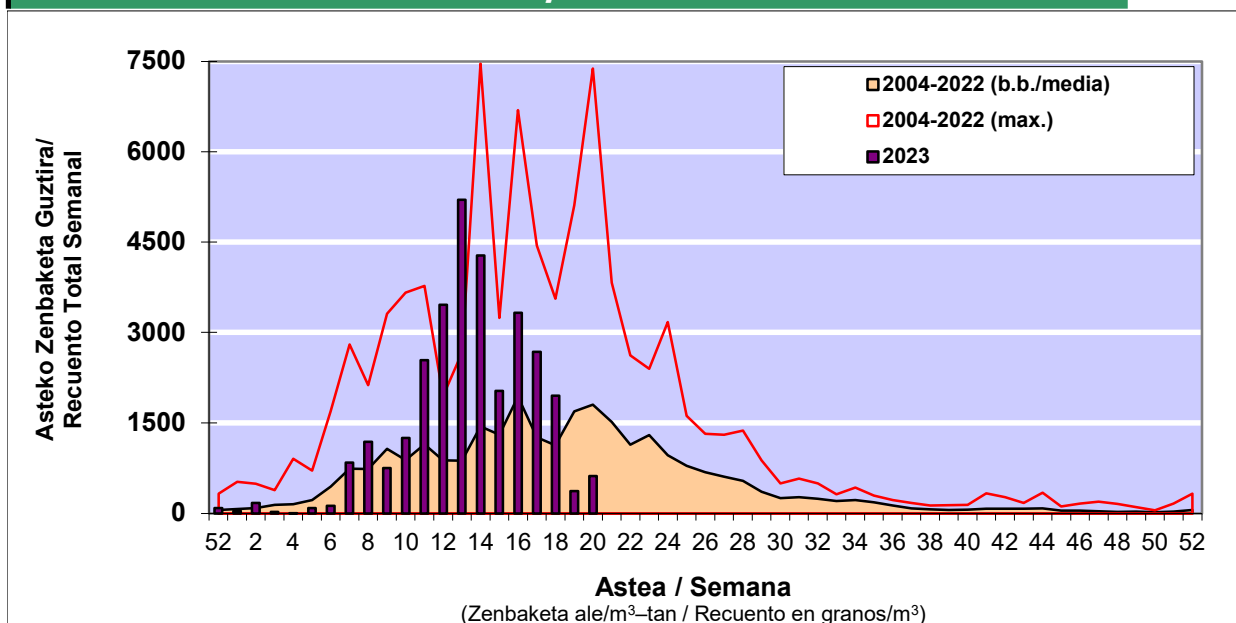

POLEN ZENBAKETA / RECuento DE POLEN

Osasun Sailaren Sarea / Red del Departamento de Salud

1. GAUR EGUNGO EGOERA / SITUACIÓN ACTUAL

		Astea/Semana	20
Estazioa / Estación	Vitoria - Gasteiz	15/05-21/05	2023

Polen mota interesgarriak / Tipos polínicos de interés	Zuhaitza-Landarea / Árbol-Planta	Egoera / Situación*	Hurrengo asterako joera / Tendencia próxima semana
Cupresaceas /Taxaceas	Altzifrea-Hagina/Ciprés-Tejo	Baxua / Bajo	=
E. Alternaria	Alternariaren esporak / Esporas	Baxua / Bajo	=
Fagus	Pagoa/Haya	Baxua / Bajo	=
Gramineae	Graminea/Gramínea	Baxua / Bajo	▲
Olea	Olibondoa/Olivo	Baxua / Bajo	=
Pinus	Pinua/Pino	Baxua / Bajo	=
Quercus	Haritza-Artea/Roble-Encina	Baxua / Bajo	=
Urticaceas	Asuna-Horma-belarra/Ortiga-Parietaria	Baxua / Bajo	▲

*Ebaluaketa irizpideak, "Red Española de Aerobiología"-ren arabera /

2. ASTEKO ZENBAKETA GUZTIRA / RECuento TOTAL SEMANAL

Estazioa / Estación	Vitoria - Gasteiz

Asteko Zenbaketa Orokorra / Recuento Total Semanal