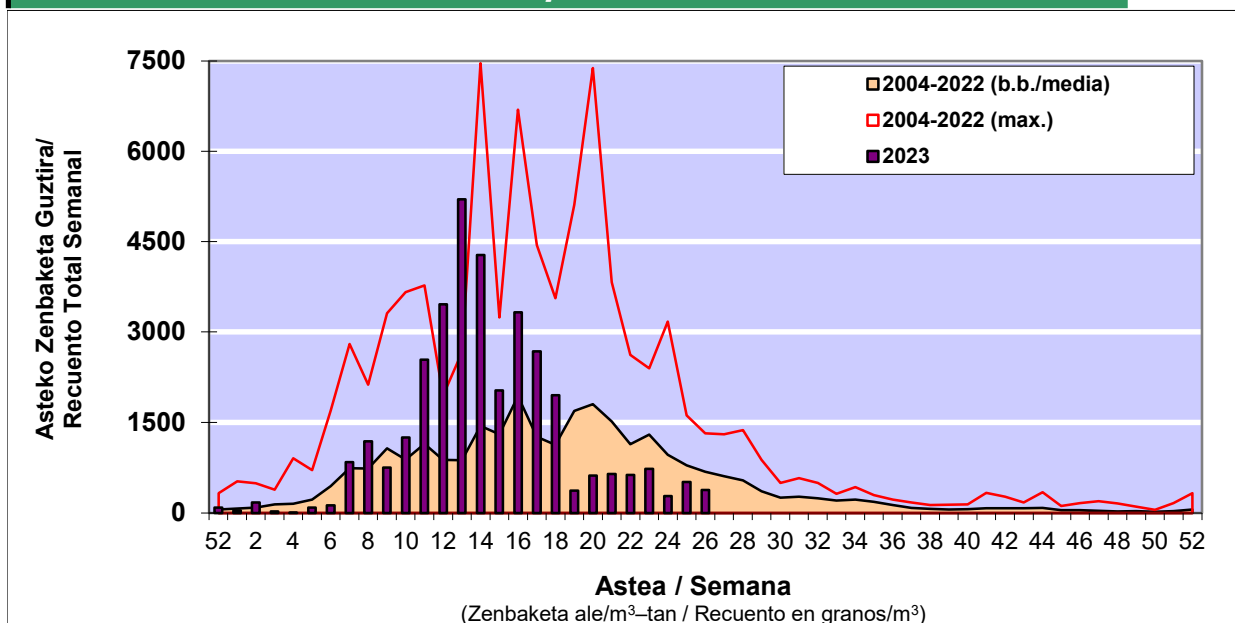

POLEN ZENBAKETA / RECuento DE POLEN

Osasun Sailaren Sarea / Red del Departamento de Salud

1. GAUR EGUNGO EGOERA / SITUACIÓN ACTUAL

		Astea/Semana	26
Estazioa / Estación	Vitoria - Gasteiz	26/06-02/07	2023

Polen mota interesgarriak / Tipos polínicos de interés	Zuhaitza-Landarea / Árbol- Planta	Egoera / Situación*	Hurrengo asterako joera / Tendencia próxima semana
Castanea	Gaztainondo/Castaño	Baxua / Bajo	=
E. Alternaria	Alternariaren esporak / Esporas	Ertaina / Medio	=
Gramineae	Graminea/Gramínea	Baxua / Bajo	=
Plantago	Plataina/Llantén	Baxua / Bajo	=
Urticaceas	Asuna-Horma-belarra/Ortiga- Parietaria	Baxua / Bajo	=

*Ebaluaketa irizpideak, "Red Española de Aerobiología"-ren arabera /

2. ASTEKO ZENBAKETA GUZTIRA / RECuento TOTAL SEMANAL

Estazioa / Estación	Vitoria - Gasteiz

Asteko Zenbaketa Orokorra / Recuento Total Semanal