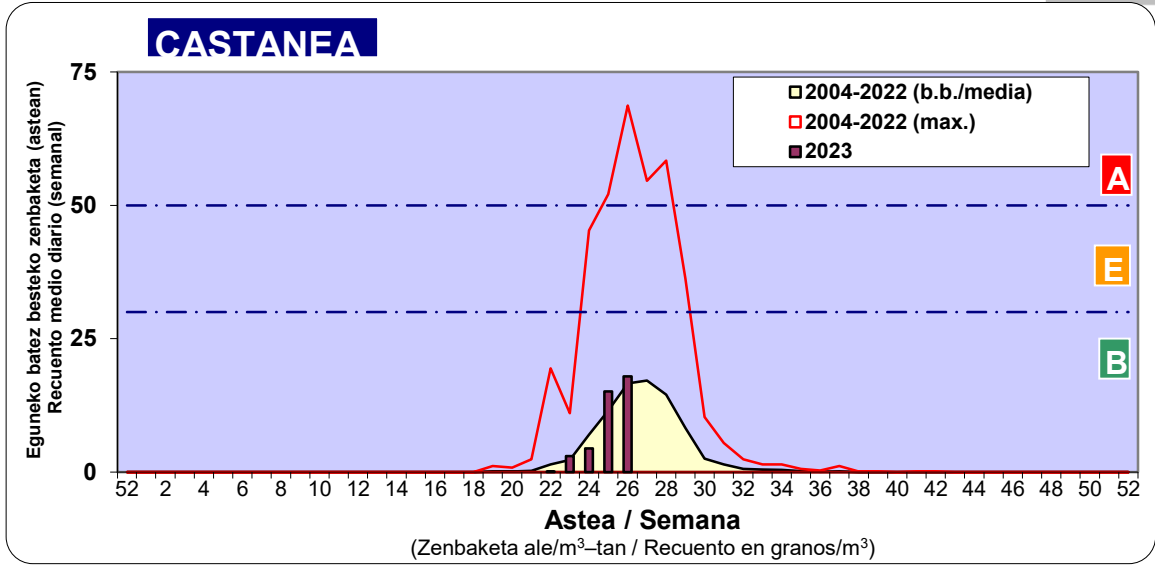

Asteko Zenbaketa Orokorra / Recuento Total Semanal

3. ASTEKO ZENBAKETA / RECUESTO SEMANAL

2023

Estazioa / Estación	Vitoria - Gasteiz						Astea/Semana	26
	Al / L	As / M	Az / X	Og / J	Or / V	Lr / S	Ig / D	b.b. / media
Mota / Tipo	26/06/23	27/06/23	28/06/23	29/06/23	30/06/23	1/07/23	2/07/23	
Acer								0
Foeniculum								0
Artemisia								0
Centaurea								0
Achillea								0
Taraxacum								0
Alnus								0
Betula								0
Corylus								0
Brassica								0
Sambucus								0
Chenop./Ama								0
Cupres./Taxa	1		1	1	1	1		1
Carex	1							0
Ericaceae								0
Mercurialis								0
Robinia								0
Castanea	8	21	57	7	20	11	1	18
Fagus								0
Quercus	1	3				1	1	1
Aesculus			1					0
Juglans								0
Laurus								0
Lilium								0
Magnolia								0
Acacia								0
Eucalyptus								0
Fraxinus								0
Ligustrum								0
Olea								0
Pinus								0
Cedrus								0
Plantago	6	6	4	2	1	3	2	3
Platanus								0
Gramineae	4	20	32	6	8	36	8	16
Rosacea								0
Rumex	1							0
Rhamnus								0
Populus								0
Salix								0
Tamarix								0
Tilia	1	1	1	1				1
Celtis								0
Ulmus								0
Urticaceae	11	9	27	6	3	15	3	11
Besterik/Otros	3	3	4	4	2	5	1	3
Esp. Alternaria	90	70	251	64	24	46	21	81
Guztira /Total	37	63	127	27	35	72	16	377

Zenbaketa ale/m3 – tan /
Recuento en granos/m3

■ Altua/Alto
■ Ertaina/Medio
■ Baxua/Bajo

4. POLEN MOTA INTERESGARRIAK / TIPOS POLÍNICOS DE INTERÉS

Estazioa / Estación **Vitoria - Gasteiz**

- Altua/Alto
- Ertaina/Medio
- Baxua/Bajo