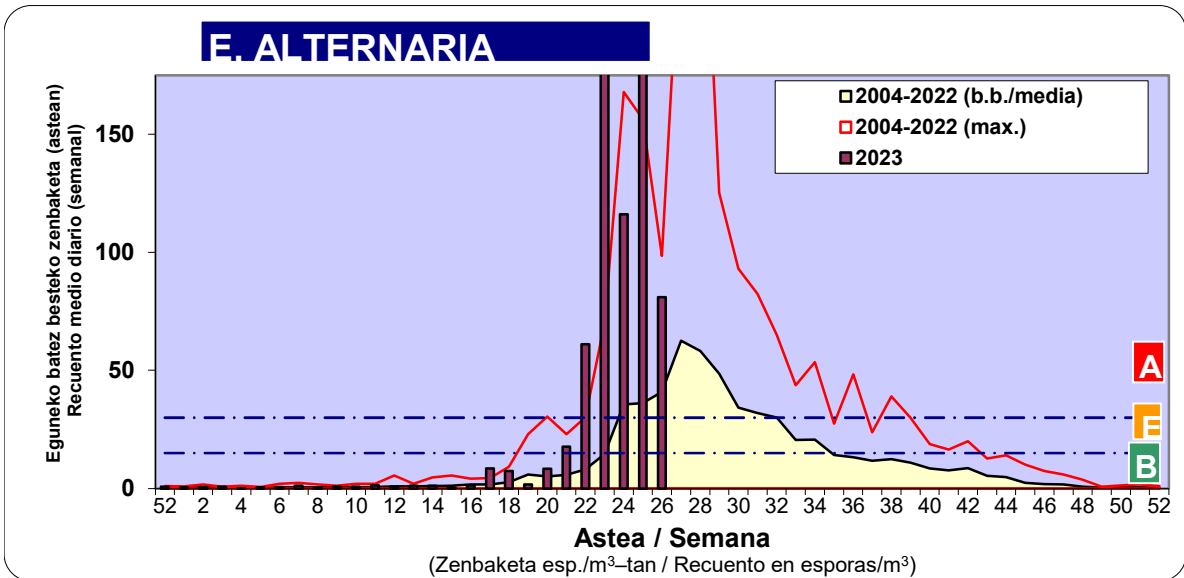

Asteko Zenbaketa Orokorra / Recuento Total Semanal

3. ASTEKO ZENBAKETA / RECUESTO SEMANAL

2023

Estazioa / Estación	Vitoria - Gasteiz						Astea/Semana	26
	Al / L	As / M	Az / X	Og / J	Or / V	Lr / S	Ig / D	b.b. / media
Mota / Tipo	26/06/23	27/06/23	28/06/23	29/06/23	30/06/23	1/07/23	2/07/23	
Acer								0
Foeniculum								0
Artemisia								0
Centaurea								0
Achillea								0
Taraxacum								0
Alnus								0
Betula								0
Corylus								0
Brassica								0
Sambucus								0
Chenop./Ama								0
Cupres./Taxa	1		1	1	1	1		1
Carex	1							0
Ericaceae								0
Mercurialis								0
Robinia								0
Castanea	8	21	57	7	20	11	1	18
Fagus								0
Quercus	1	3				1	1	1
Aesculus			1					0
Juglans								0
Laurus								0
Lilium								0
Magnolia								0
Acacia								0
Eucalyptus								0
Fraxinus								0
Ligustrum								0
Olea								0
Pinus								0
Cedrus								0
Plantago	6	6	4	2	1	3	2	3
Platanus								0
Gramineae	4	20	32	6	8	36	8	16
Rosacea								0
Rumex	1							0
Rhamnus								0
Populus								0
Salix								0
Tamarix								0
Tilia	1	1	1	1				1
Celtis								0
Ulmus								0
Urticaceae	11	9	27	6	3	15	3	11
Besterik/Otros	3	3	4	4	2	5	1	3
Esp. Alternaria	90	70	251	64	24	46	21	81
Guztira /Total	37	63	127	27	35	72	16	377

Zenbaketa ale/m3 – tan /
Recuento en granos/m3

■ Altua/Alto
■ Ertaina/Medio
■ Baxua/Bajo

4. POLEN MOTA INTERESGARRIAK / TIPOS POLÍNICOS DE INTERÉS

Estazioa / Estación **Vitoria - Gasteiz**

- Altua/Alto
- Ertaina/Medio
- Baxua/Bajo