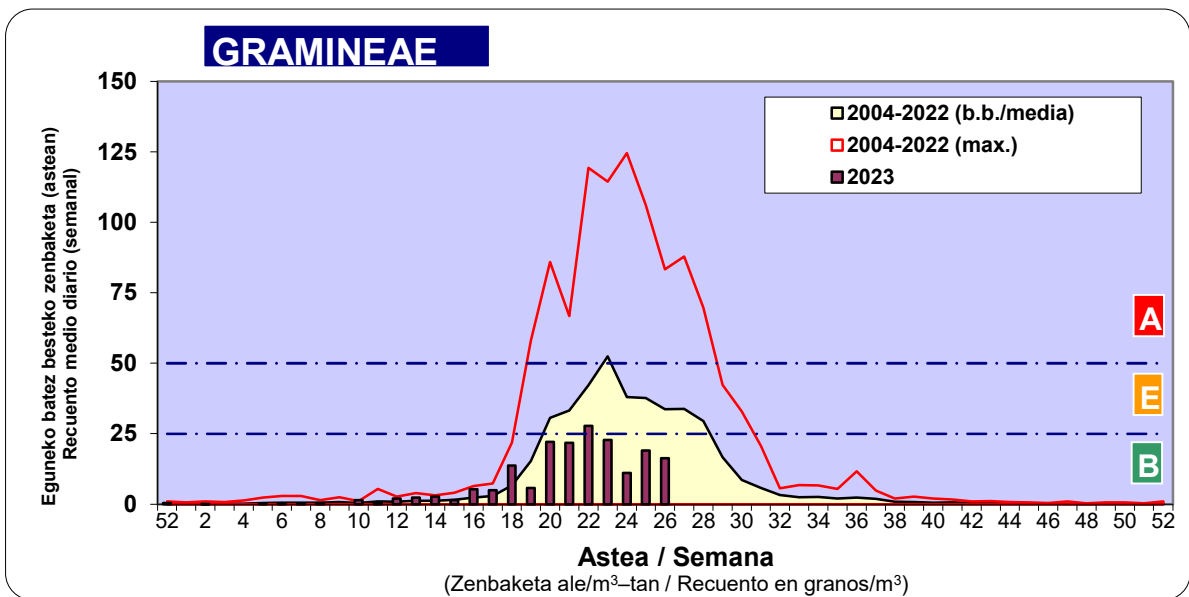

Asteko Zenbaketa Orokorra / Recuento Total Semanal

3. ASTEKO ZENBAKETA / RECUESTO SEMANAL

2023

Estazioa / Estación	Vitoria - Gasteiz						Astea/Semana	26
	Al / L	As / M	Az / X	Og / J	Or / V	Lr / S	Ig / D	b.b. / media
Mota / Tipo	26/06/23	27/06/23	28/06/23	29/06/23	30/06/23	1/07/23	2/07/23	
Acer								0
Foeniculum								0
Artemisia								0
Centaurea								0
Achillea								0
Taraxacum								0
Alnus								0
Betula								0
Corylus								0
Brassica								0
Sambucus								0
Chenop./Ama								0
Cupres./Taxa	1		1	1	1	1		1
Carex	1							0
Ericaceae								0
Mercurialis								0
Robinia								0
Castanea	8	21	57	7	20	11	1	18
Fagus								0
Quercus	1	3				1	1	1
Aesculus			1					0
Juglans								0
Laurus								0
Lilium								0
Magnolia								0
Acacia								0
Eucalyptus								0
Fraxinus								0
Ligustrum								0
Olea								0
Pinus								0
Cedrus								0
Plantago	6	6	4	2	1	3	2	3
Platanus								0
Gramineae	4	20	32	6	8	36	8	16
Rosacea								0
Rumex	1							0
Rhamnus								0
Populus								0
Salix								0
Tamarix								0
Tilia	1	1	1	1				1
Celtis								0
Ulmus								0
Urticaceae	11	9	27	6	3	15	3	11
Besterik/Otros	3	3	4	4	2	5	1	3
Esp. Alternaria	90	70	251	64	24	46	21	81
Guztira /Total	37	63	127	27	35	72	16	377

Zenbaketa ale/m3 – tan /
Recuento en granos/m3

■ Altua/Alto
■ Ertaina/Medio
■ Baxua/Bajo

4. POLEN MOTA INTERESGARRIAK / TIPOS POLÍNICOS DE INTERÉS

Estazioa / Estación **Vitoria - Gasteiz**

- Altua/Alto
- Ertaina/Medio
- Baxua/Bajo