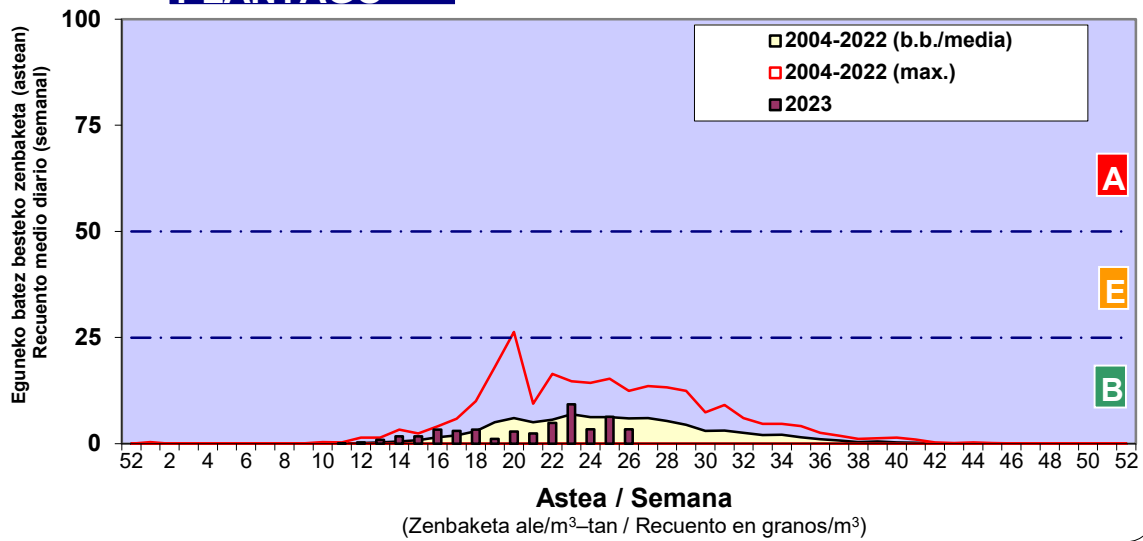

Estazioa / Estación

Vitoria - Gasteiz

- Altua/Alto
- Ertaina/Medio
- Baxua/Bajo

PLANTAGO