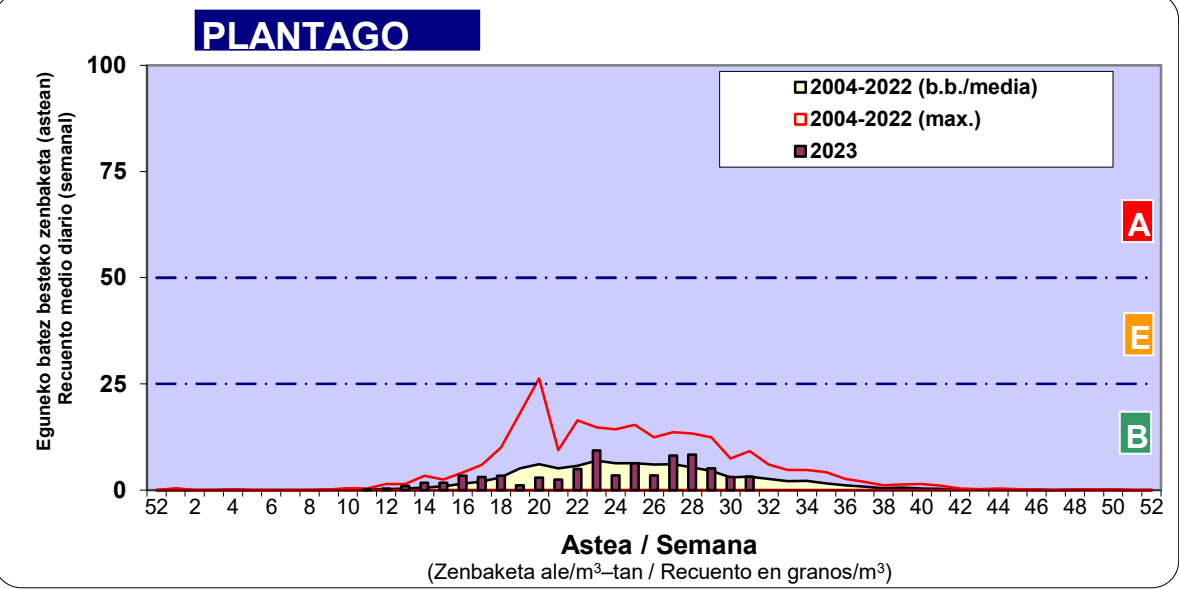

Asteko Zenbaketa Orokorra / Recuento Total Semanal

3. ASTEKO ZENBAKETA / RECUESTO SEMANAL

2023

Estazioa / Estación	Vitoria - Gasteiz						Astea/Semana	31
Mota / Tipo	AI / L	As / M	Az / X	Og / J	Or / V	Lr / S	Ig / D	b.b. / media
	31/07/23	1/08/23	2/08/23	3/08/23	4/08/23	5/08/23	6/08/23	
Acer								0
Foeniculum			1					0
Artemisia								0
Centaurea								0
Achillea			1					0
Taraxacum		1	1					0
Alnus				1				0
Betula								0
Corylus								0
Brassica								0
Sambucus								0
Chenop./Ama	1		5					1
Cupres./Taxa		1		1				0
Carex								0
Ericaceae	1	1	1					0
Mercurialis	1		1			1		0
Robinia								0
Castanea		1						0
Fagus								0
Quercus			1					0
Aesculus			1		1			0
Juglans								0
Laurus								0
Lilium								0
Magnolia								0
Acacia								0
Eucalyptus								0
Fraxinus								0
Ligustrum								0
Olea								0
Pinus	1	1		1				0
Cedrus								0
Plantago	5	7	4	4	1		1	3
Platanus					1			0
Gramineae	7	2	1		1			2
Rosacea								0
Rumex								0
Rhamnus								0
Populus								0
Salix								0
Tamarix								0
Tilia								0
Celtis								0
Ulmus								0
Urticaceae	34	35	7	7	2	9		13
Besterik/Otros	1	7	5	3	1	3	1	3
Esp. Alternaria	58	115	39	9	2	6	1	33
Guztira /Total	51	56	29	17	7	13	2	175

Zenbaketa ale/m3 – tan /
Recuento en granos/m3

■ Altua/Alto
■ Ertaina/Medio
■ Baxua/Bajo

4. POLEN MOTA INTERESGARRIAK / TIPOS POLÍNICOS DE INTERÉS

Estazioa / Estación **Vitoria - Gasteiz**

- Altua/Alto
- Ertaina/Medio
- Baxua/Bajo

Estazioa / Estación

Vitoria - Gasteiz

- Altua/Alto
- Ertaina/Medio
- Baxua/Bajo

URTICA / PARIETARIA