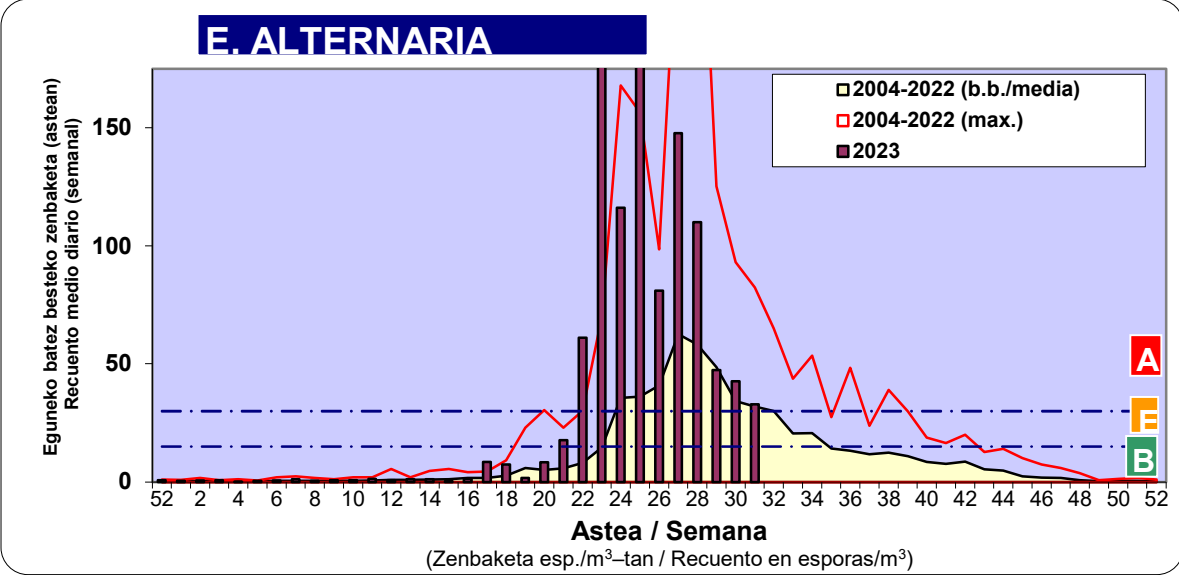

Asteko Zenbaketa Orokorra / Recuento Total Semanal

3. ASTEKO ZENBAKETA / RECUESTO SEMANAL

2023

Estazioa / Estación	Vitoria - Gasteiz						Astea/Semana	31
Mota / Tipo	AI / L	As / M	Az / X	Og / J	Or / V	Lr / S	Ig / D	b.b. / media
	31/07/23	1/08/23	2/08/23	3/08/23	4/08/23	5/08/23	6/08/23	
Acer								0
Foeniculum			1					0
Artemisia								0
Centaurea								0
Achillea			1					0
Taraxacum		1	1					0
Alnus				1				0
Betula								0
Corylus								0
Brassica								0
Sambucus								0
Chenop./Ama	1		5					1
Cupres./Taxa		1		1				0
Carex								0
Ericaceae	1	1	1					0
Mercurialis	1		1			1		0
Robinia								0
Castanea		1						0
Fagus								0
Quercus			1					0
Aesculus			1		1			0
Juglans								0
Laurus								0
Lilium								0
Magnolia								0
Acacia								0
Eucalyptus								0
Fraxinus								0
Ligustrum								0
Olea								0
Pinus	1	1		1				0
Cedrus								0
Plantago	5	7	4	4	1		1	3
Platanus					1			0
Gramineae	7	2	1		1			2
Rosacea								0
Rumex								0
Rhamnus								0
Populus								0
Salix								0
Tamarix								0
Tilia								0
Celtis								0
Ulmus								0
Urticaceae	34	35	7	7	2	9		13
Besterik/Otros	1	7	5	3	1	3	1	3
Esp. Alternaria	58	115	39	9	2	6	1	33
Guztira /Total	51	56	29	17	7	13	2	175

Zenbaketa ale/m3 – tan /
Recuento en granos/m3

■ Altua/Alto
■ Ertaina/Medio
■ Baxua/Bajo

4. POLEN MOTA INTERESGARRIAK / TIPOS POLÍNICOS DE INTERÉS

Estazioa / Estación **Vitoria - Gasteiz**

- Altua/Alto
- Ertaina/Medio
- Baxua/Bajo