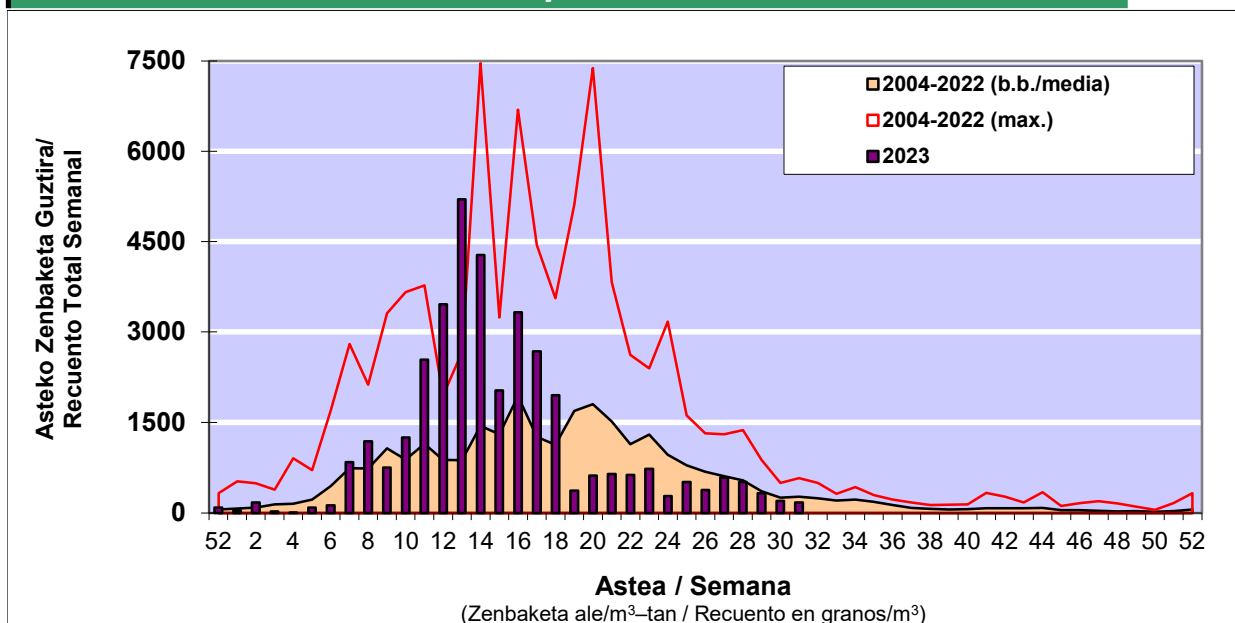

POLEN ZENBAKETA / RECuento DE POLEN

Osasun Sailaren Sarea / Red del Departamento de Salud

1. GAUR EGUNGO EGOERA / SITUACIÓN ACTUAL

		Astea/Semana	31
Estazioa / Estación	Vitoria - Gasteiz	31/07-06/08	2023

Polen mota interesgarriak / Tipos polínicos de interés	Zuhaitza-Landarea / Árbol-Planta	Egoera / Situación*	Hurrengo asterako joera / Tendencia próxima semana
<i>E. Alternaria</i>	Alternariaren esporak / Esporas	Altua / Alto	=
<i>Gramineae</i>	Graminea/Gramínea	Baxua / Bajo	▼
<i>Plantago</i>	Plataina/Llantén	Baxua / Bajo	▼
<i>Urticaceae</i>	Asuna-Horma-belarra/Ortiga-Parietaria	Baxua / Bajo	=

*Ebaluaketa irizpideak, "Red Española de Aerobiología"-ren arabera /

2. ASTEKO ZENBAKETA GUZTIRA / RECuento TOTAL SEMANAL

Estazioa / Estación	Vitoria - Gasteiz

Asteko Zenbaketa Orokorra / Recuento Total Semanal