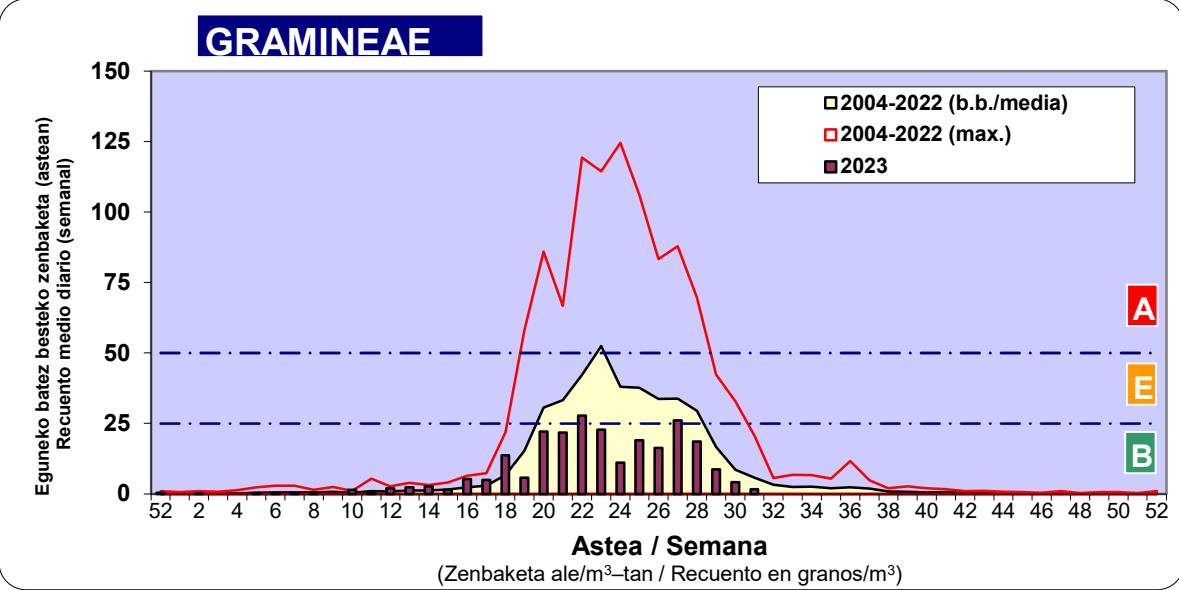

Asteko Zenbaketa Orokorra / Recuento Total Semanal

3. ASTEKO ZENBAKETA / RECUESTO SEMANAL

2023

Estazioa / Estación	Vitoria - Gasteiz						Astea/Semana	31
Mota / Tipo	AI / L	As / M	Az / X	Og / J	Or / V	Lr / S	Ig / D	b.b. / media
	31/07/23	1/08/23	2/08/23	3/08/23	4/08/23	5/08/23	6/08/23	
Acer								0
Foeniculum			1					0
Artemisia								0
Centaurea								0
Achillea			1					0
Taraxacum		1	1					0
Alnus				1				0
Betula								0
Corylus								0
Brassica								0
Sambucus								0
Chenop./Ama	1		5					1
Cupres./Taxa		1		1				0
Carex								0
Ericaceae	1	1	1					0
Mercurialis	1		1			1		0
Robinia								0
Castanea		1						0
Fagus								0
Quercus			1					0
Aesculus			1		1			0
Juglans								0
Laurus								0
Lilium								0
Magnolia								0
Acacia								0
Eucalyptus								0
Fraxinus								0
Ligustrum								0
Olea								0
Pinus	1	1		1				0
Cedrus								0
Plantago	5	7	4	4	1		1	3
Platanus					1			0
Gramineae	7	2	1		1			2
Rosacea								0
Rumex								0
Rhamnus								0
Populus								0
Salix								0
Tamarix								0
Tilia								0
Celtis								0
Ulmus								0
Urticaceae	34	35	7	7	2	9		13
Besterik/Otros	1	7	5	3	1	3	1	3
Esp. Alternaria	58	115	39	9	2	6	1	33
Guztira /Total	51	56	29	17	7	13	2	175

Zenbaketa ale/m3 – tan /
Recuento en granos/m3

■ Altua/Alto
■ Ertaina/Medio
■ Baxua/Bajo

4. POLEN MOTA INTERESGARRIAK / TIPOS POLÍNICOS DE INTERÉS

Estazioa / Estación **Vitoria - Gasteiz**

- Altua/Alto
- Ertaina/Medio
- Baxua/Bajo