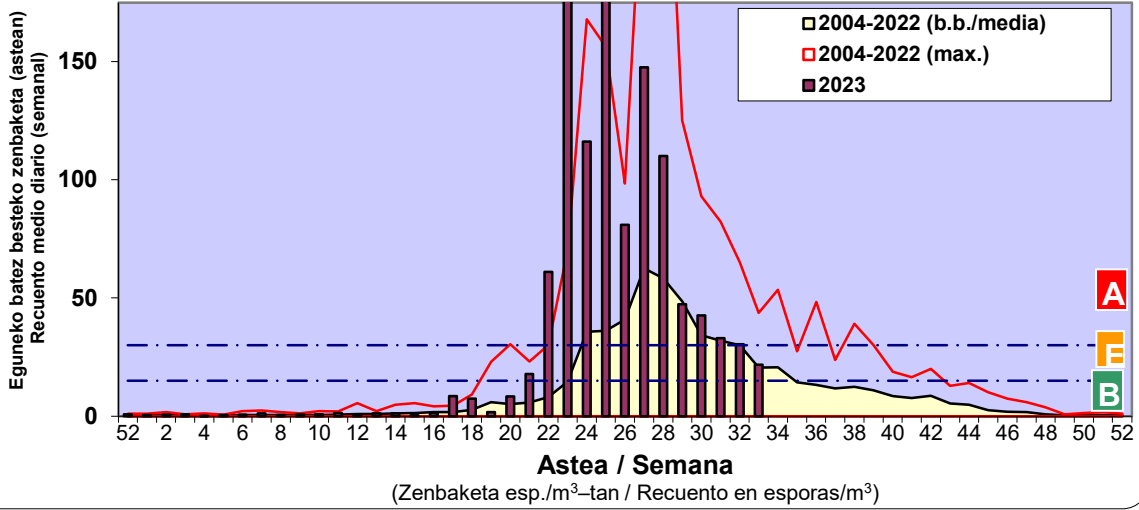

Asteko Zenbaketa Orokorra / Recuento Total Semanal

3. ASTEKO ZENBAKETA / RECUESTO SEMANAL

2023

Estazioa / Estación	Vitoria - Gasteiz						Astea/Semana	33
	Al / L	As / M	Az / X	Og / J	Or / V	Lr / S	Ig / D	b.b. / media
Mota / Tipo	14/08/23	15/08/23	16/08/23	17/08/23	18/08/23	19/08/23	20/08/23	
Acer								0
Foeniculum		1		1	3	1		1
Artemisia								0
Centaurea								0
Achillea				1	1			0
Taraxacum				1		1		0
Alnus								0
Betula								0
Corylus								0
Brassica								0
Sambucus								0
Chenop./Ama	8	3	9	13	17	3	5	8
Cupres./Taxa	1			1				0
Carex								0
Ericaceae	1	1		2	2	1		1
Mercurialis				1		1	1	0
Robinia								0
Castanea				1		3		1
Fagus								0
Quercus		1		1				0
Aesculus								0
Juglans								0
Laurus								0
Lilium								0
Magnolia								0
Acacia								0
Eucalyptus				1				0
Fraxinus								0
Ligustrum								0
Olea								0
Pinus	1		1					0
Cedrus								0
Plantago	3	3	1	7	2	3		3
Platanus								0
Gramineae	2	1	1	1	3	3	1	2
Rosacea								0
Rumex			1					0
Rhamnus								0
Populus								0
Salix								0
Tamarix								0
Tilia								0
Celtis								0
Ulmus								0
Urticaceae	14	15	7	41	16	24	8	18
Besterik/Otros	6		1	3	15	4	1	4
Esp. Alternaria	28	7	14	36	32	22	13	22
Guztira /Total	36	25	21	75	59	44	16	276

Zenbaketa ale/m3 – tan /
Recuento en granos/m3

■ Altua/Alto
■ Ertaina/Medio
■ Baxua/Bajo

4. POLEN MOTA INTERESGARRIAK / TIPOS POLÍNICOS DE INTERÉS

Estazioa / Estación **Vitoria - Gasteiz**

- Altua/Alto
- Ertaina/Medio
- Baxua/Bajo

E. ALTERNARIA

URTICA / PARIETARIA

GRAMINEAE