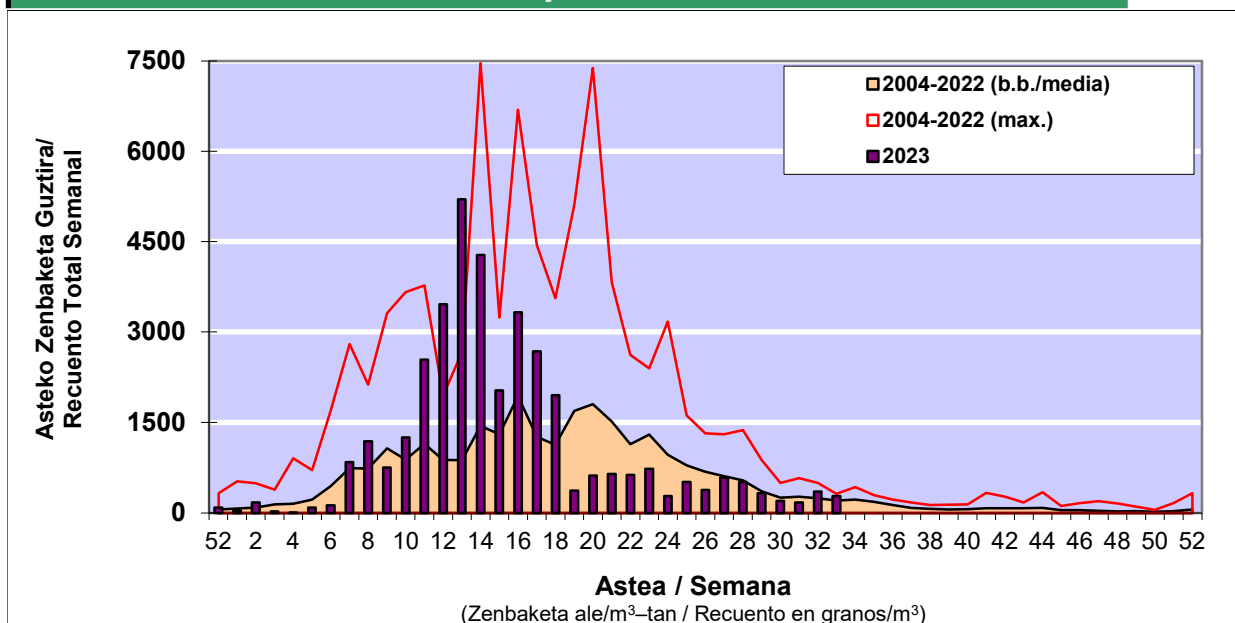

POLEN ZENBAKETA / RECuento DE POLEN

Osasun Sailaren Sarea / Red del Departamento de Salud

1. GAUR EGUNGO EGOERA / SITUACIÓN ACTUAL

		Astea/Semana	33
Estazioa / Estación	Vitoria - Gasteiz	14/08-20/08	2023

Polen mota interesgarriak / Tipos polínicos de interés	Zuhaitza-Landarea / Árbol-Planta	Egoera / Situación*	Hurrengo asterako joera / Tendencia próxima semana
E. Alternaria	Alternariaren esporak / Esporas	Ertaina / Medio	▼
Urticaceas	Asuna-Horma-belarra/Ortiga-Parietaria	Ertaina / Medio	▼
Gramineae	Graminea/Gramínea	Baxua / Bajo	=

*Ebaluaketa irizpideak, "Red Española de Aerobiología"-ren arabera /

2. ASTEKO ZENBAKETA GUZTIRA / RECuento TOTAL SEMANAL

Estazioa / Estación	Vitoria - Gasteiz

Asteko Zenbaketa Orokorra / Recuento Total Semanal