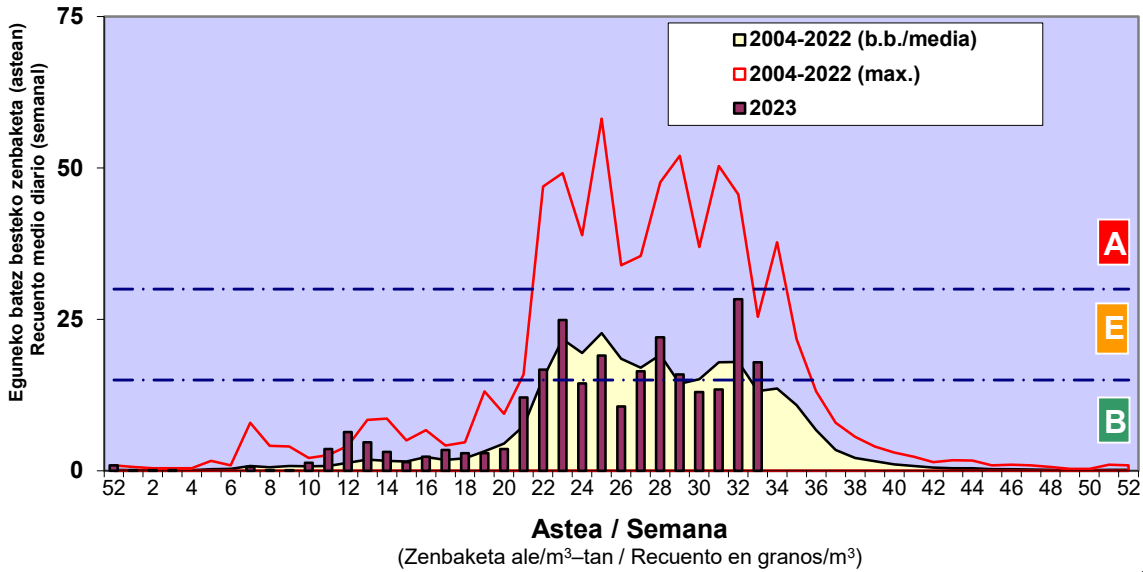

Asteko Zenbaketa Orokorra / Recuento Total Semanal

3. ASTEKO ZENBAKETA / RECUESTO SEMANAL

2023

Estazioa / Estación	Vitoria - Gasteiz						Astea/Semana	33
	Al / L	As / M	Az / X	Og / J	Or / V	Lr / S	Ig / D	b.b. / media
Mota / Tipo	14/08/23	15/08/23	16/08/23	17/08/23	18/08/23	19/08/23	20/08/23	
Acer								0
Foeniculum		1		1	3	1		1
Artemisia								0
Centaurea								0
Achillea				1	1			0
Taraxacum				1		1		0
Alnus								0
Betula								0
Corylus								0
Brassica								0
Sambucus								0
Chenop./Ama	8	3	9	13	17	3	5	8
Cupres./Taxa	1			1				0
Carex								0
Ericaceae	1	1		2	2	1		1
Mercurialis				1		1	1	0
Robinia								0
Castanea				1		3		1
Fagus								0
Quercus		1		1				0
Aesculus								0
Juglans								0
Laurus								0
Lilium								0
Magnolia								0
Acacia								0
Eucalyptus				1				0
Fraxinus								0
Ligustrum								0
Olea								0
Pinus	1		1					0
Cedrus								0
Plantago	3	3	1	7	2	3		3
Platanus								0
Gramineae	2	1	1	1	3	3	1	2
Rosacea								0
Rumex			1					0
Rhamnus								0
Populus								0
Salix								0
Tamarix								0
Tilia								0
Celtis								0
Ulmus								0
Urticaceae	14	15	7	41	16	24	8	18
Besterik/Otros	6		1	3	15	4	1	4
Esp. Alternaria	28	7	14	36	32	22	13	22
Guztira /Total	36	25	21	75	59	44	16	276

Zenbaketa ale/m3 – tan /
Recuento en granos/m3

■ Altua/Alto
■ Ertaina/Medio
■ Baxua/Bajo

4. POLEN MOTA INTERESGARRIAK / TIPOS POLÍNICOS DE INTERÉS

Estazioa / Estación **Vitoria - Gasteiz**

- Altua/Alto
- Ertaina/Medio
- Baxua/Bajo

E. ALTERNARIA

URTICA / PARIETARIA

GRAMINEAE