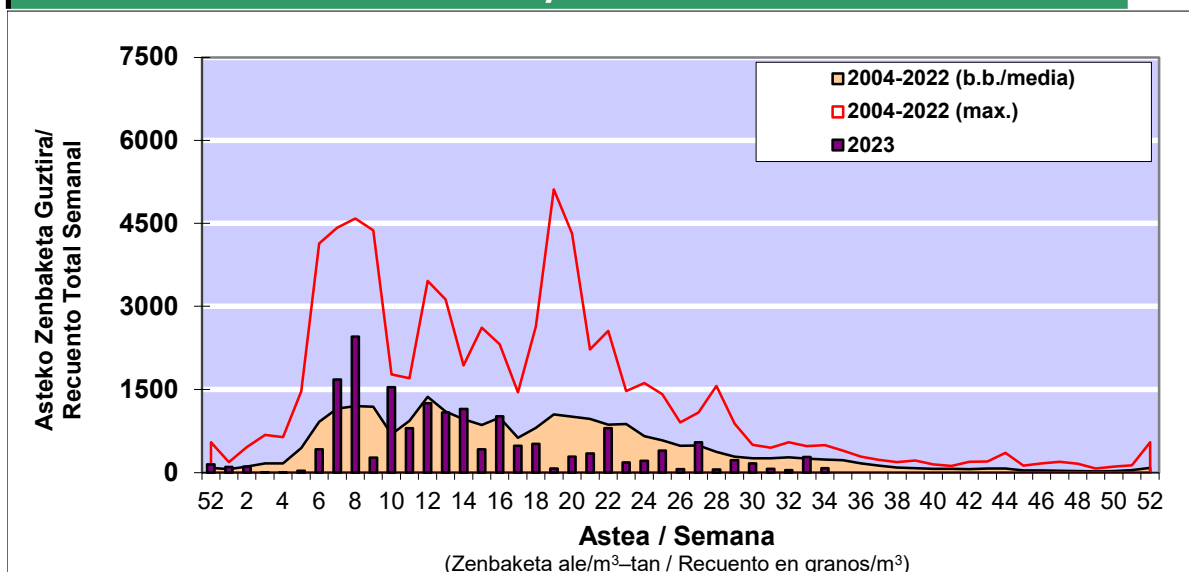

POLEN ZENBAKETA / RECuento DE POLEN

Osasun Sailaren Sarea / Red del Departamento de Salud

1. GAUR EGUNGO EGOERA / SITUACIÓN ACTUAL

		Astea/Semana	34
Estazioa / Estación	Bilbo- Bilbao	21/08-27/08	2023

Polen mota interesgarriak / Tipos polínicos de interés	Zuhaitza-Landarea / Árbol-Planta	Egoera / Situación*	Hurrengo asterako joera / Tendencia próxima semana
Urticaceas	Asuna-Horma-belarra/Ortiga-Pa	Baxua / Bajo	=
Gramineae	Graminea/Gramínea	Baxua / Bajo	=

*Ebaluaketa irizpideak, "Red Española de Aerobiología"-ren arabera / Criterios de evaluación de acuerdo a la Red Española de Aerobiología

2. ASTEKO ZENBAKETA GUZTIRA / RECuento TOTAL SEMANAL

Estazioa / Estación	Bilbo- Bilbao
----------------------------	----------------------

Asteko Zenbaketa Orokorra / Recuento Total Semanal

3. ASTEKO ZENBAKETA / RECuento SEMANAL

2023

Estazioa / Estación	Bilbo- Bilbao	Astea/Semana	34
----------------------------	----------------------	---------------------	-----------