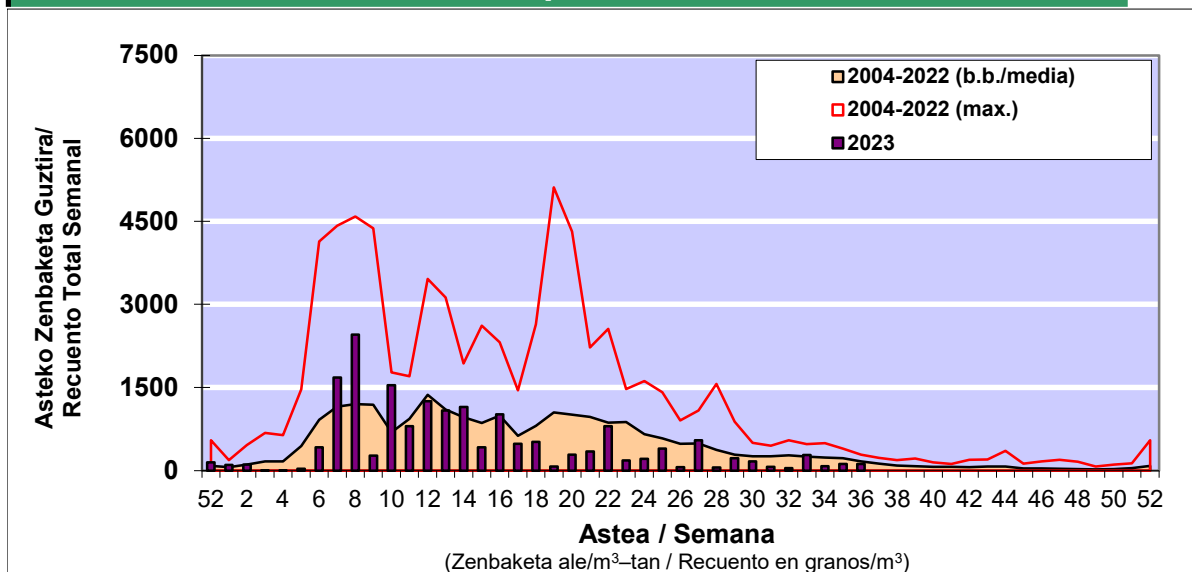

POLEN ZENBAKETA / RECuento DE POLEN
Osasun Sailaren Sarea / Red del Departamento de Salud

1. GAUR EGUNGO EGOERA / SITUACIÓN ACTUAL

		Astea/Semana	36
Estazioa / Estación	Bilbo- Bilbao	04/09-10/09	2023

Polen mota interesgarriak / Tipos polínicos de interés	Zuhaitza-Landarea / Árbol-Planta	Egoera / Situación*	Hurrengo asterako joera / Tendencia próxima semana
Urticaceas	Asuna-Horma-belarra/Ortiga-Pa	Baxua / Bajo	=
Gramineae	Graminea/Gramínea	Baxua / Bajo	▼

*Ebaluaketa irizpideak, "Red Española de Aerobiología"-ren arabera /
Criterios de evaluación de acuerdo a la Red Española de Aerobiología

2. ASTEKO ZENBAKETA GUZTIRA / RECuento TOTAL SEMANAL

Estazioa / Estación	Bilbo- Bilbao

Asteko Zenbaketa Orokorra / Recuento Total Semanal