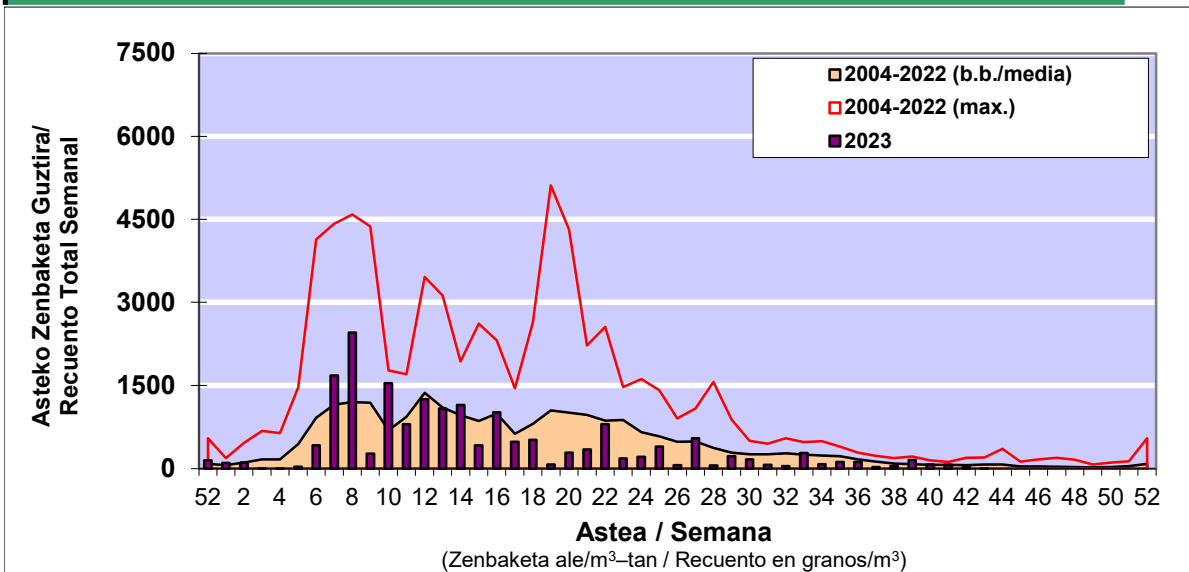

POLEN ZENBAKETA / RECUENTO DE POLEN
Osasun Sailaren Sarea / Red del Departamento de Salud

1. GAUR EGUNGO EGOERA / SITUACIÓN ACTUAL

		Astea/Semana	43
Estazioa / Estación	Bilbo- Bilbao	23/10-29/10	2023

Polen mota interesgarriak / Tipos polínicos de interés	Zuhaitza-Landarea / Árbol- Planta	Egoera / Situación*	Hurrengo asterako joera / Tendencia próxima semana

**Ebaluaketa irizpideak, “Red Española de Aerobiología”-ren arabera /
Criterios de evaluación de acuerdo a la Red Española de Aerobiología*

2. ASTEKO ZENBAKETA GUZTIRA / RECUENTO TOTAL SEMANAL

Estazioa / Estación	Bilbo- Bilbao
----------------------------	----------------------

Asteko Zenbaketa Orokorra / Recuento Total Semanal

3. ASTEKO ZENBAKETA / RECuento SEMANAL

2023

Estazioa / Estación	Bilbo- Bilbao	Astea/Semana	43
----------------------------	----------------------	---------------------	-----------