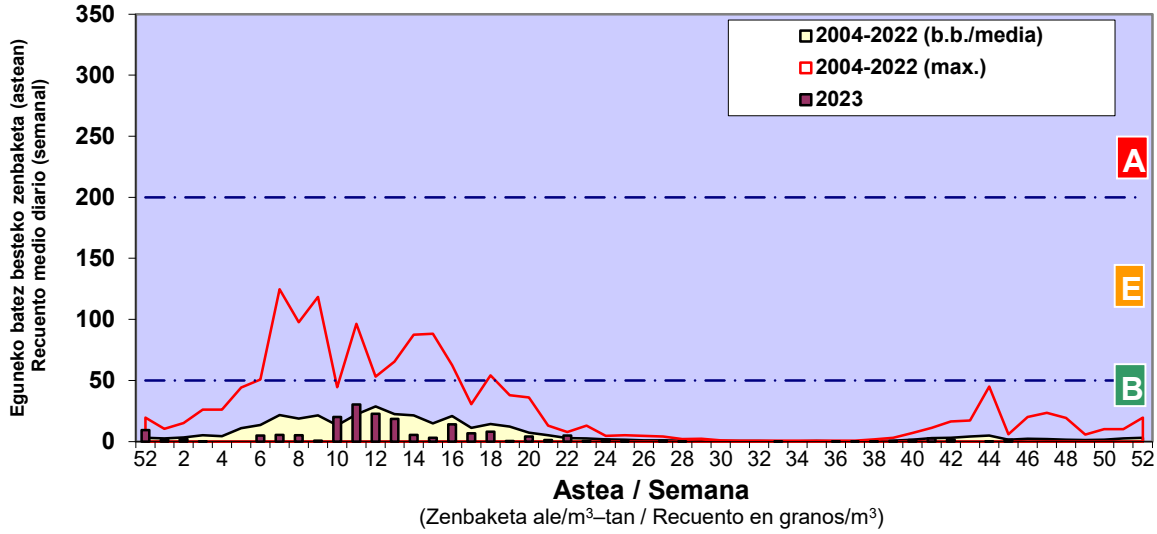

3. ASTEKO ZENBAKETA / RECuento SEMANAL

2023

Estazioa / Estación	Bilbo- Bilbao	Astea/Semana	45
----------------------------	----------------------	---------------------	-----------

	Al / L	As / M	Az / X	Og / J	Or / V	Lr / S	Ig / D	b.b. / media
Mota / Tipo	6/11/23	7/11/23	8/11/23	9/11/23	10/11/23	11/11/23	12/11/23	
Acer								0
Foeniculum								0
Artemisia								0
Centaurea								0
Achillea				1				0
Taraxacum								0
Alnus								0
Betula								0
Corylus				1				0
Brassica								0
Sambucus								0
Chenop./Ama								0
Cupres./Taxa				1			8	1
Carex								0
Ericaceae								0
Mercurialis								0
Robinia								0
Castanea								0
Fagus								0
Quercus		1						0
Aesculus								0
Juglans								0
Laurus								0
Lilium								0
Magnolia								0
Acacia								0
Eucalyptus				1		1	1	0
Fraxinus								0
Ligustrum								0
Olea								0
Pinus								0
Cedrus	1		1	1	1		1	1
Plantago								0
Platanus								0
Gramineae								0
Rosacea								0
Rumex								0
Rhamnus								0
Populus								0
Salix								0
Tamarix								0
Tilia								0
Celtis								0
Ulmus								0
Urticaceae						4	11	2
Besterik/Otros								0
Esp. Alternaria							3	0
Guztira /Total	1	1	1	5	1	5	21	35

Zenbaketa ale/m3 – tan /
Recuento en granos/m3

■ Altua/Alto
■ Ertaina/Medio
■ Baxua/Bajo

4. POLEN MOTA INTERESGARRIAK / TIPOS POLÍNICOS DE INTERÉS

Estazioa / Estación **Bilbo- Bilbao**

- Altua/Alto
- Ertaina/Medio
- Baxua/Bajo

CUPRESACEA / TAXACEA

E. ALTERNARIA