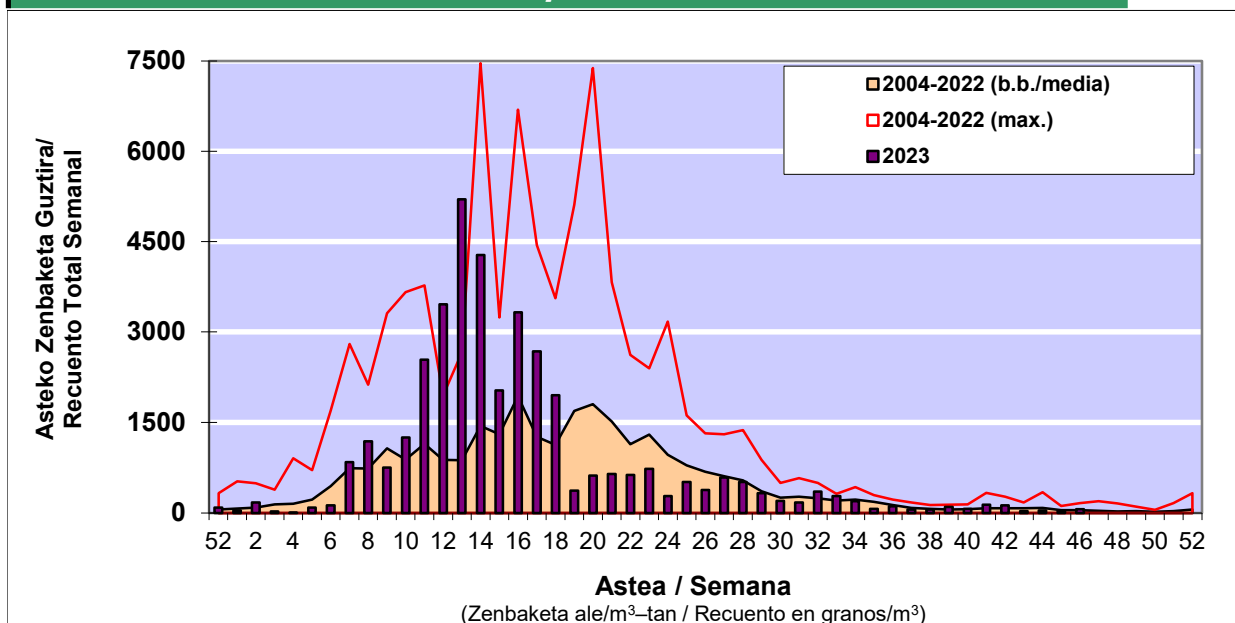

POLEN ZENBAKETA / RECuento DE POLEN

Osasun Sailaren Sarea / Red del Departamento de Salud

1. GAUR EGUNGO EGOERA / SITUACIÓN ACTUAL

		Astea/Semana	46
Estazioa / Estación	Vitoria - Gasteiz	13/11-19/11	2023

Polen mota interesgarriak / Tipos polínicos de interés	Zuhaitza-Landarea / Árbol- Planta	Egoera / Situación*	Hurrengo asterako joera / Tendencia próxima semana
Cupresaceas /Taxaceas	Altzifrea-Hagina/Ciprés-Tejo	Baxua / Bajo	▼
E. Alternaria	Alternariaren esporak / Esporas de Alternaria	Baxua / Bajo	▼

*Ebaluaketa irizpideak, "Red Española de Aerobiología"-ren arabera /

2. ASTEKO ZENBAKETA GUZTIRA / RECuento TOTAL SEMANAL

Estazioa / Estación	Vitoria - Gasteiz

Asteko Zenbaketa Orokorra / Recuento Total Semanal