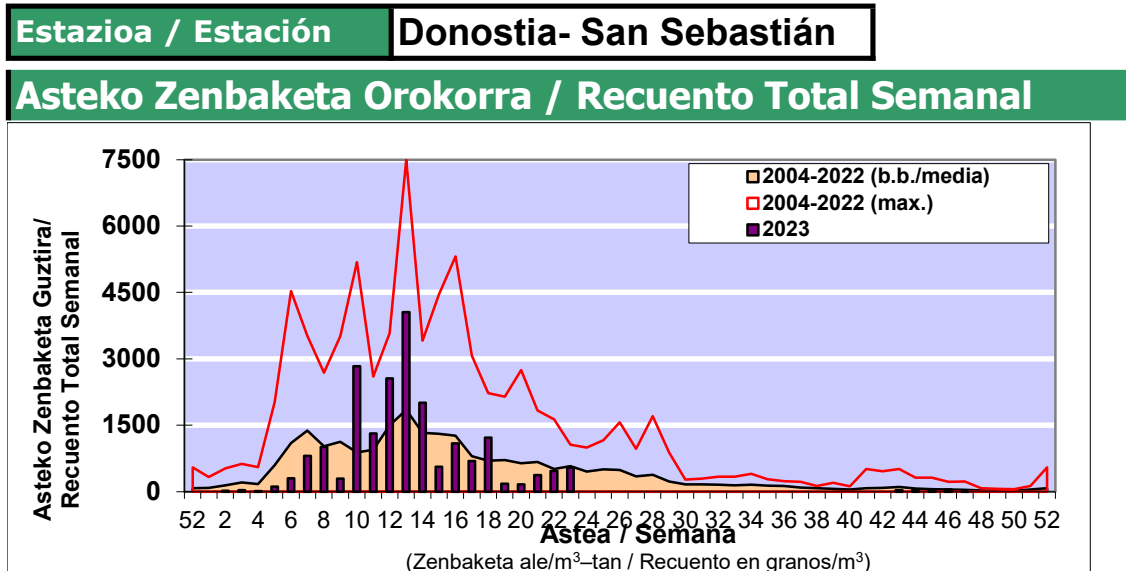

**POLEN ZENBAKETA / RECUENTO DE POLEN**  
**Osasun Sailaren Sarea / Red del Departamento de Salud**

**1. GAUR EGUNGO EGOERA / SITUACIÓN ACTUAL**

		<b>Astea/Semana</b>	<b>47</b>
<b>Estazioa / Estación</b>	<b>Donostia- San Sebastián</b>	<b>20/11-26/11</b>	<b>2023</b>

Polen mota interesgarriak / Tipos polínicos de interés	Zuhaitza-Landarea / Árbol-Planta	Egoera / Situación*	Hurrengo asterako joera / Tendencia próxima semana
*Ebaluaketa irizpideak, “Red Española de Aerobiología”-ren arabera / Criterios de evaluación de acuerdo a la Red Española de Aerobiología			

**2. ASTEKO ZENBAKETA GUZTIRA / RECUENTO TOTAL SEMANAL**