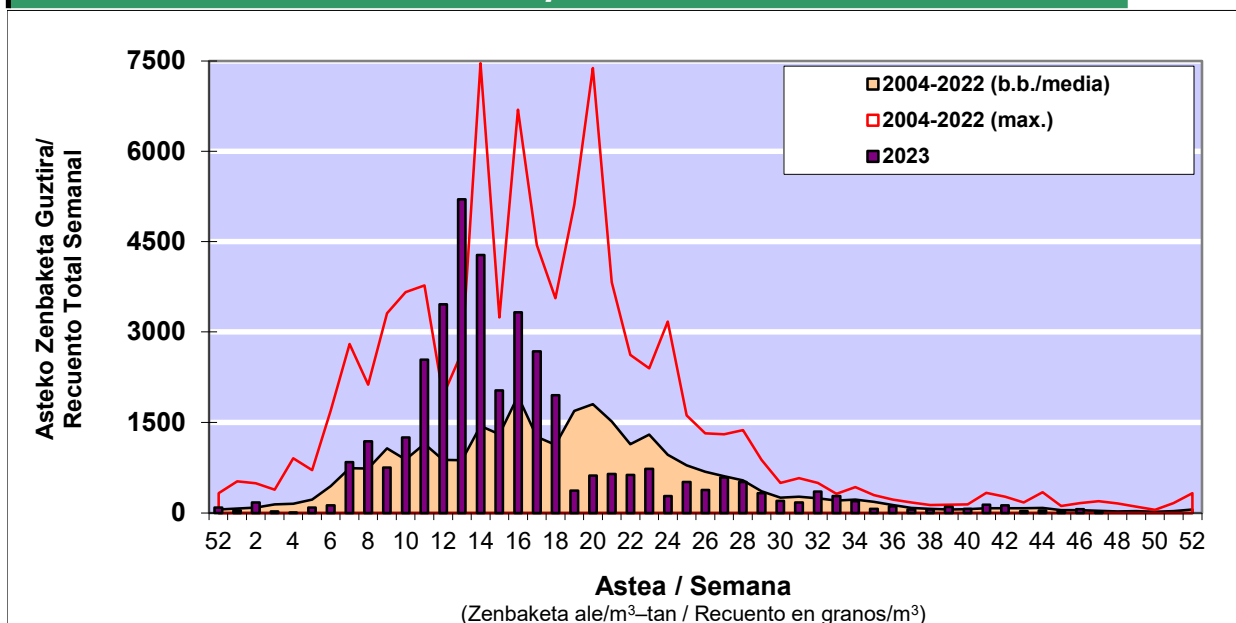

POLEN ZENBAKETA / RECuento DE POLEN

Osasun Sailaren Sarea / Red del Departamento de Salud

1. GAUR EGUNGO EGOERA / SITUACIÓN ACTUAL

		Astea/Semana	47
Estazioa / Estación	Vitoria - Gasteiz	20/11-26/11	2023

Polen mota interesgarriak / Tipos polínicos de interés	Zuhaitza-Landarea / Árbol- Planta	Egoera / Situación*	Hurrengo asterako joera / Tendencia próxima semana
Cupresaceas /Taxaceas	Altzifrea-Hagina/Ciprés-Tejo	Baxua / Bajo	▼

*Ebaluaketa irizpideak, "Red Española de Aerobiología"-ren arabera /

2. ASTEKO ZENBAKETA GUZTIRA / RECuento TOTAL SEMANAL

Estazioa / Estación	Vitoria - Gasteiz

Asteko Zenbaketa Orokorra / Recuento Total Semanal