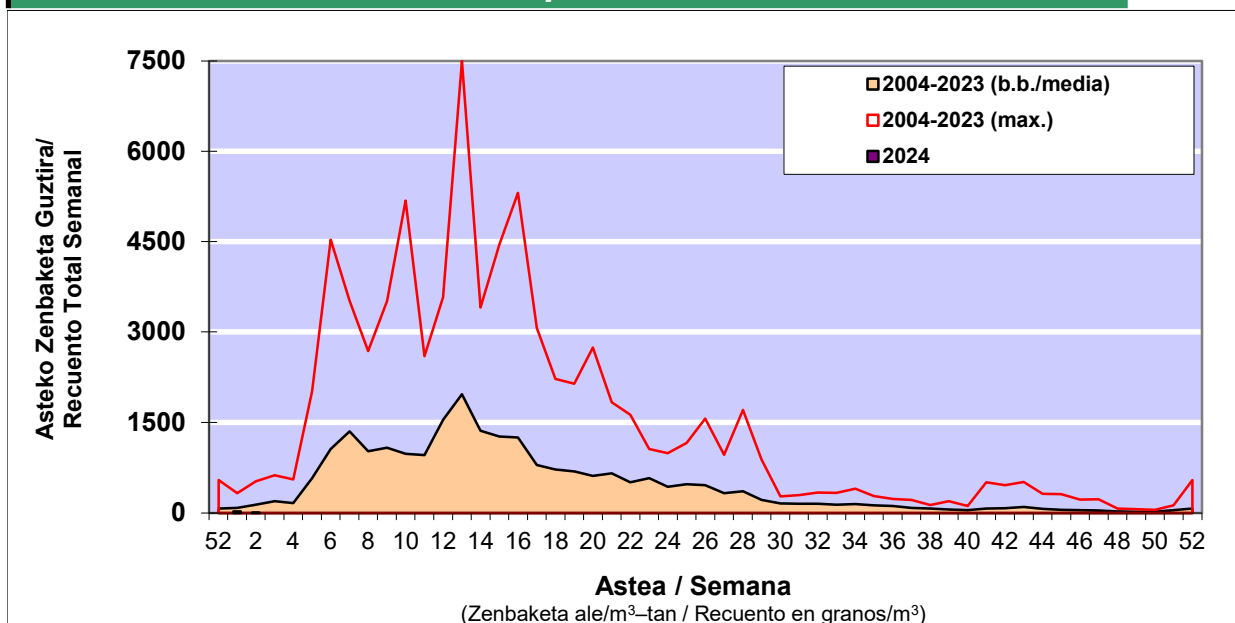

POLEN ZENBAKETA / RECuento DE POLEN

Osasun Sailaren Sarea / Red del Departamento de Salud

1. GAUR EGUNGO EGOERA / SITUACIÓN ACTUAL

		Astea/Semana	2
Estazioa / Estación	Donostia- San Sebastián	08/01-14/01	2024

Polen mota interesgarriak / Tipos polínicos de interés	Zuhaitza-Landarea / Árbol- Planta	Egoera / Situación*	Hurrengo asterako joera / Tendencia próxima semana
Cupresaceas /Taxaceas	Altzifrea-Hagina/Ciprés-Tejo	Baxua / Bajo	=
Corylus	Hurritza/Avellano	Baxua / Bajo	=

*Ebaluaketa irizpideak, "Red Española de Aerobiología"-ren arabera /

2. ASTEKO ZENBAKETA GUZTIRA / RECuento TOTAL SEMANAL

Estazioa / Estación	Donostia- San Sebastián

Asteko Zenbaketa Orokorra / Recuento Total Semanal